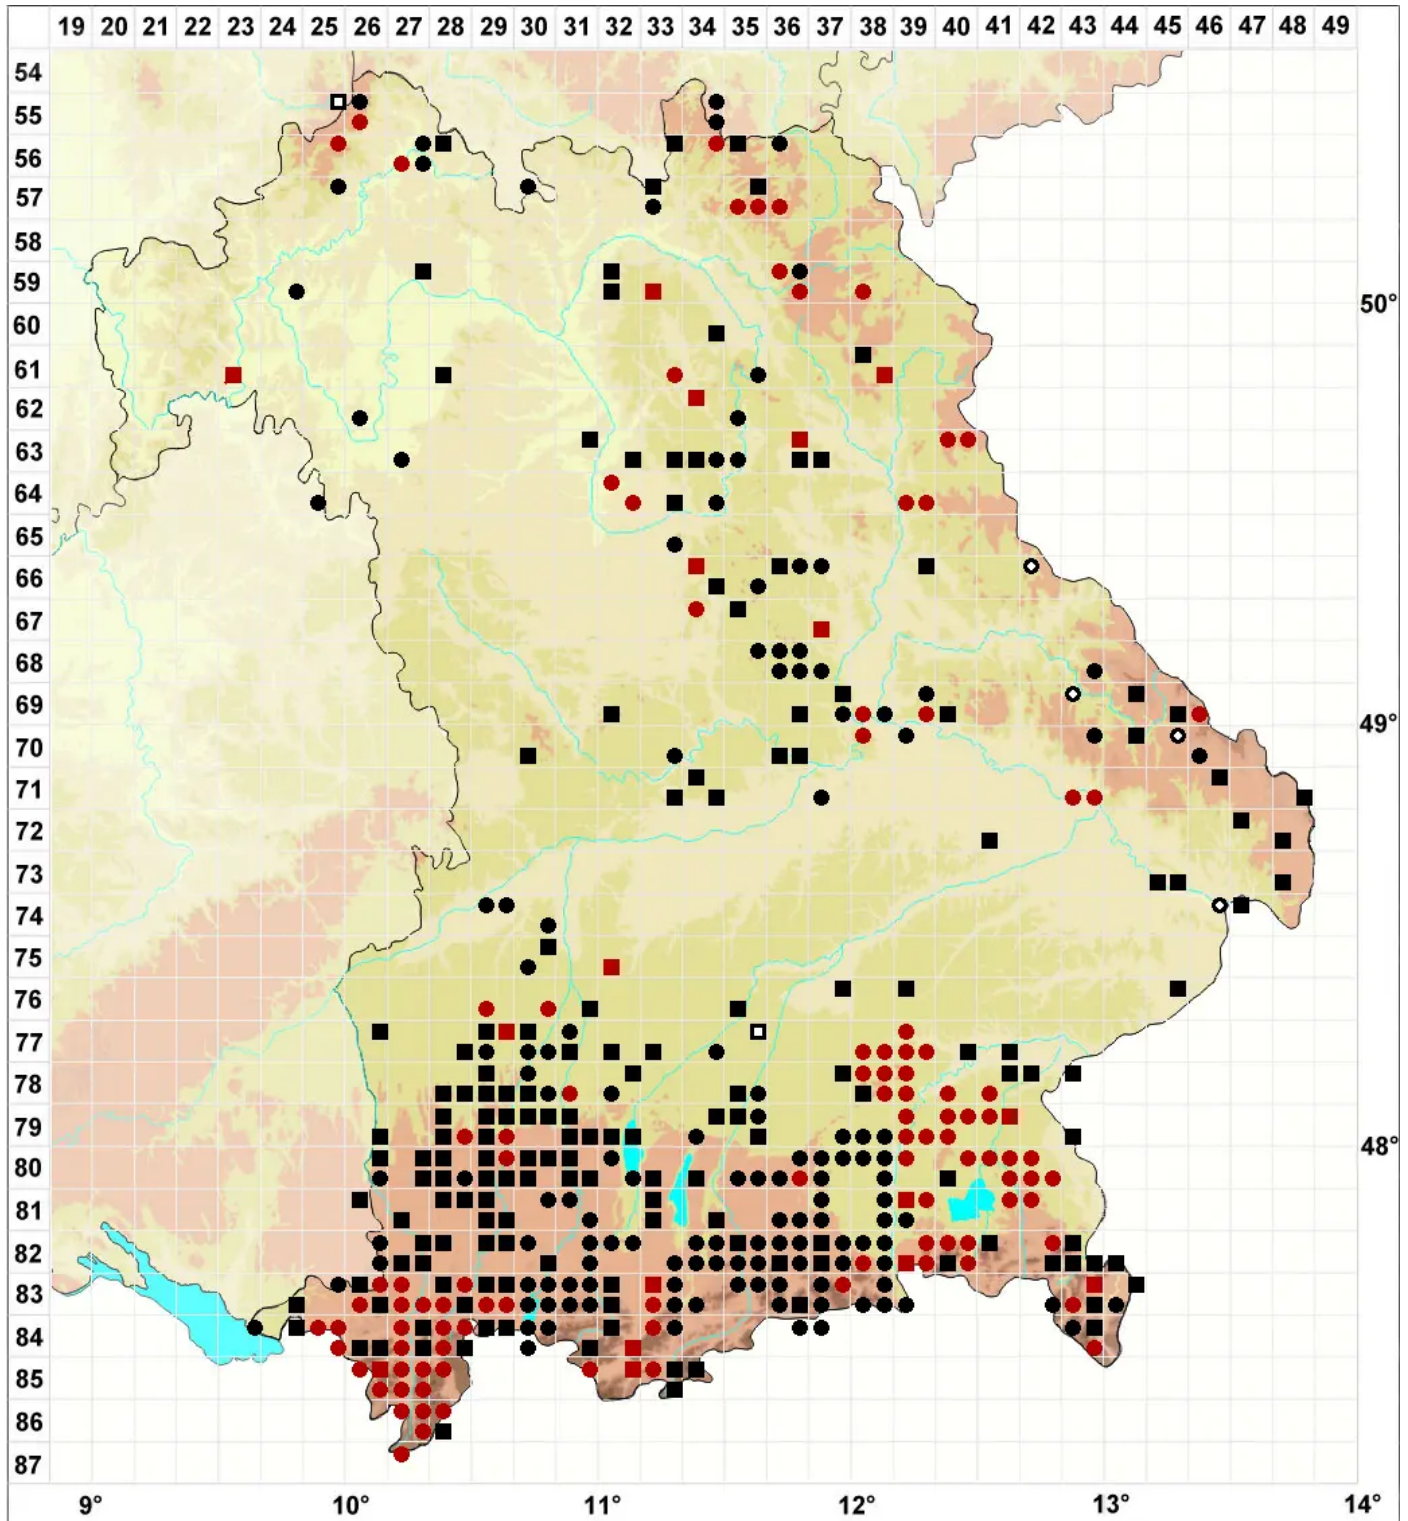

Orthotrichum pallens Bruch ex Brid.

Blasses Goldhaarmoos

Legende:

Symbole:
Ausgefülltes Symbol:
Zeitraum von 1980 bis heute (Aktuelle Angabe)
Leeres Symbol:
Zeitraum vor 1980 (Altangabe)
Quadrat: Herbarbeleg