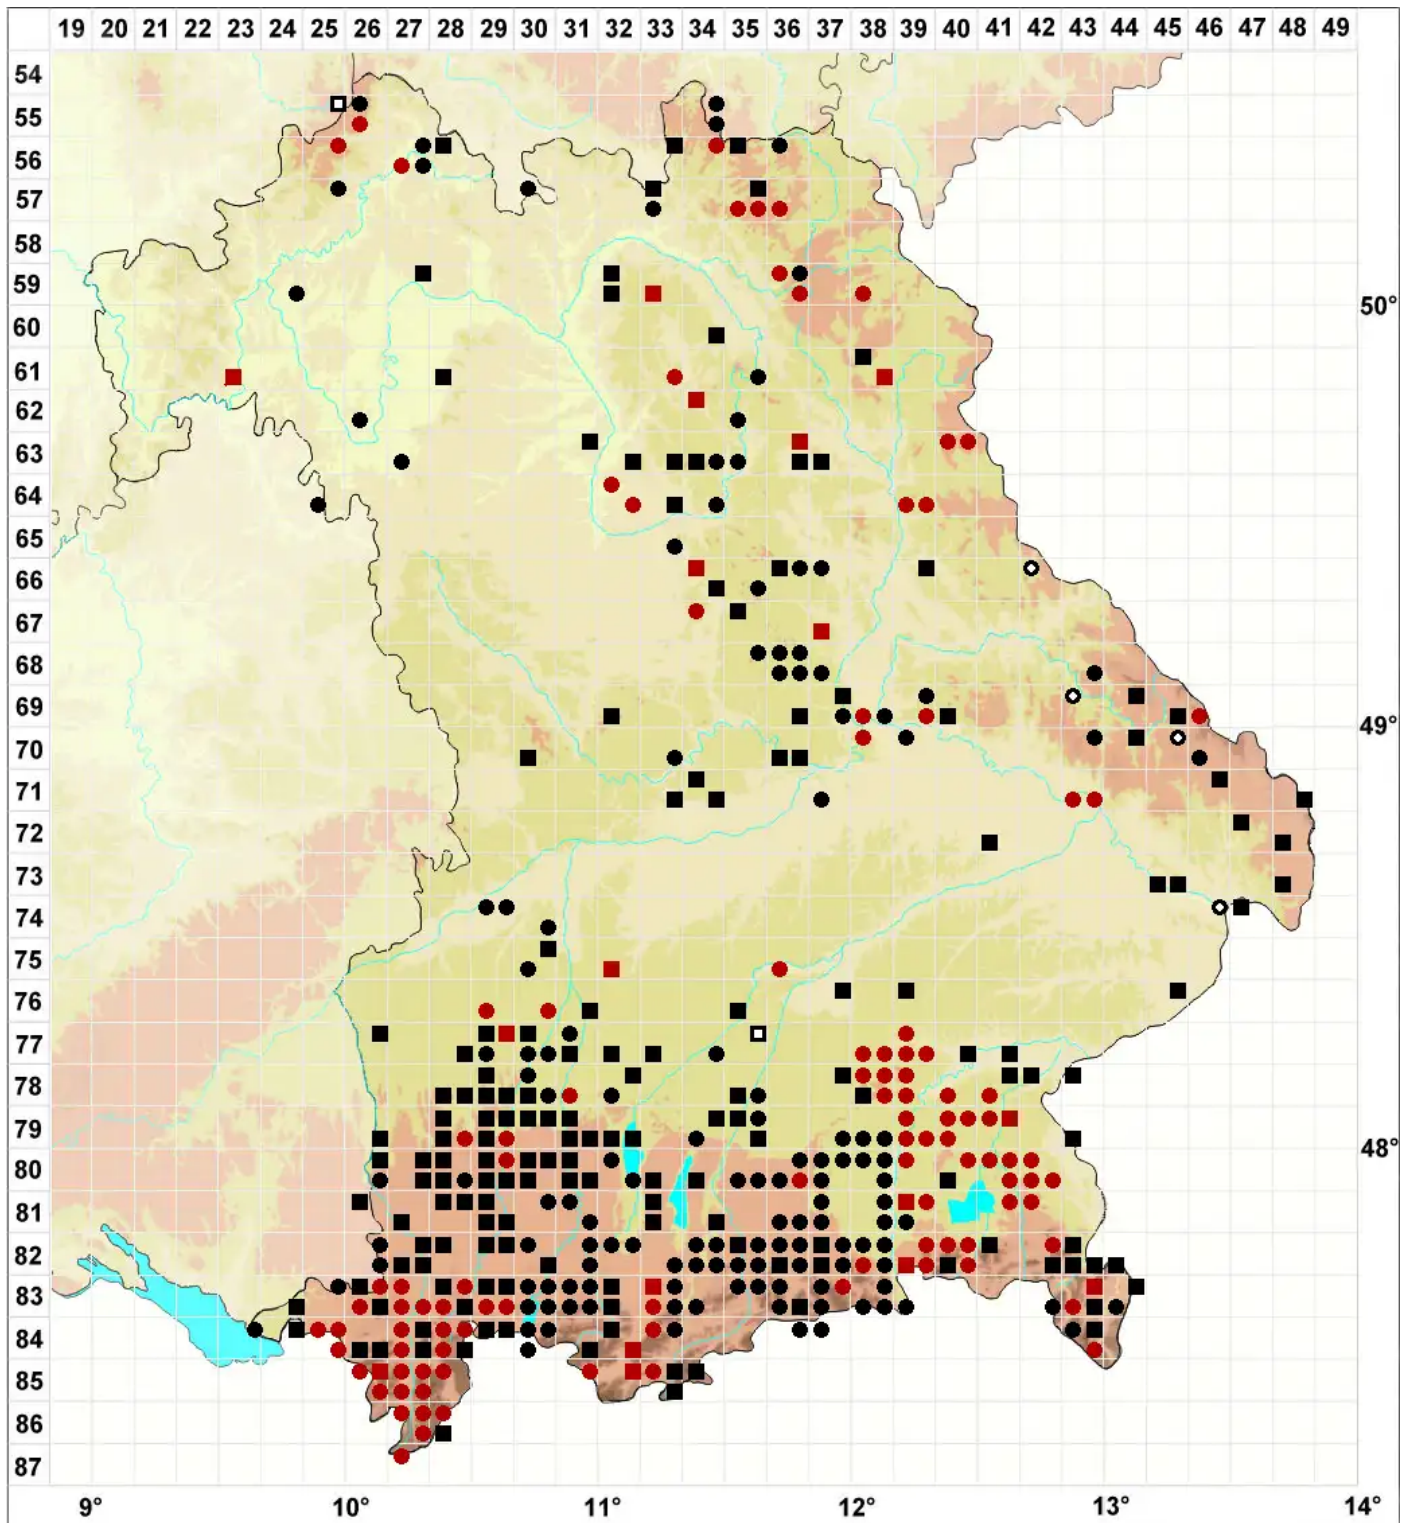

Orthotrichum pallens Bruch ex Brid.

Blasses Goldhaarmoos

Legende:

Symbole:
Ausgefülltes Symbol:
Zeitraum von 1980 bis heute (Aktuelle Angabe)
Leeres Symbol:
Zeitraum vor 1980 (Altangabe)
Quadrat: Herbarbeleg