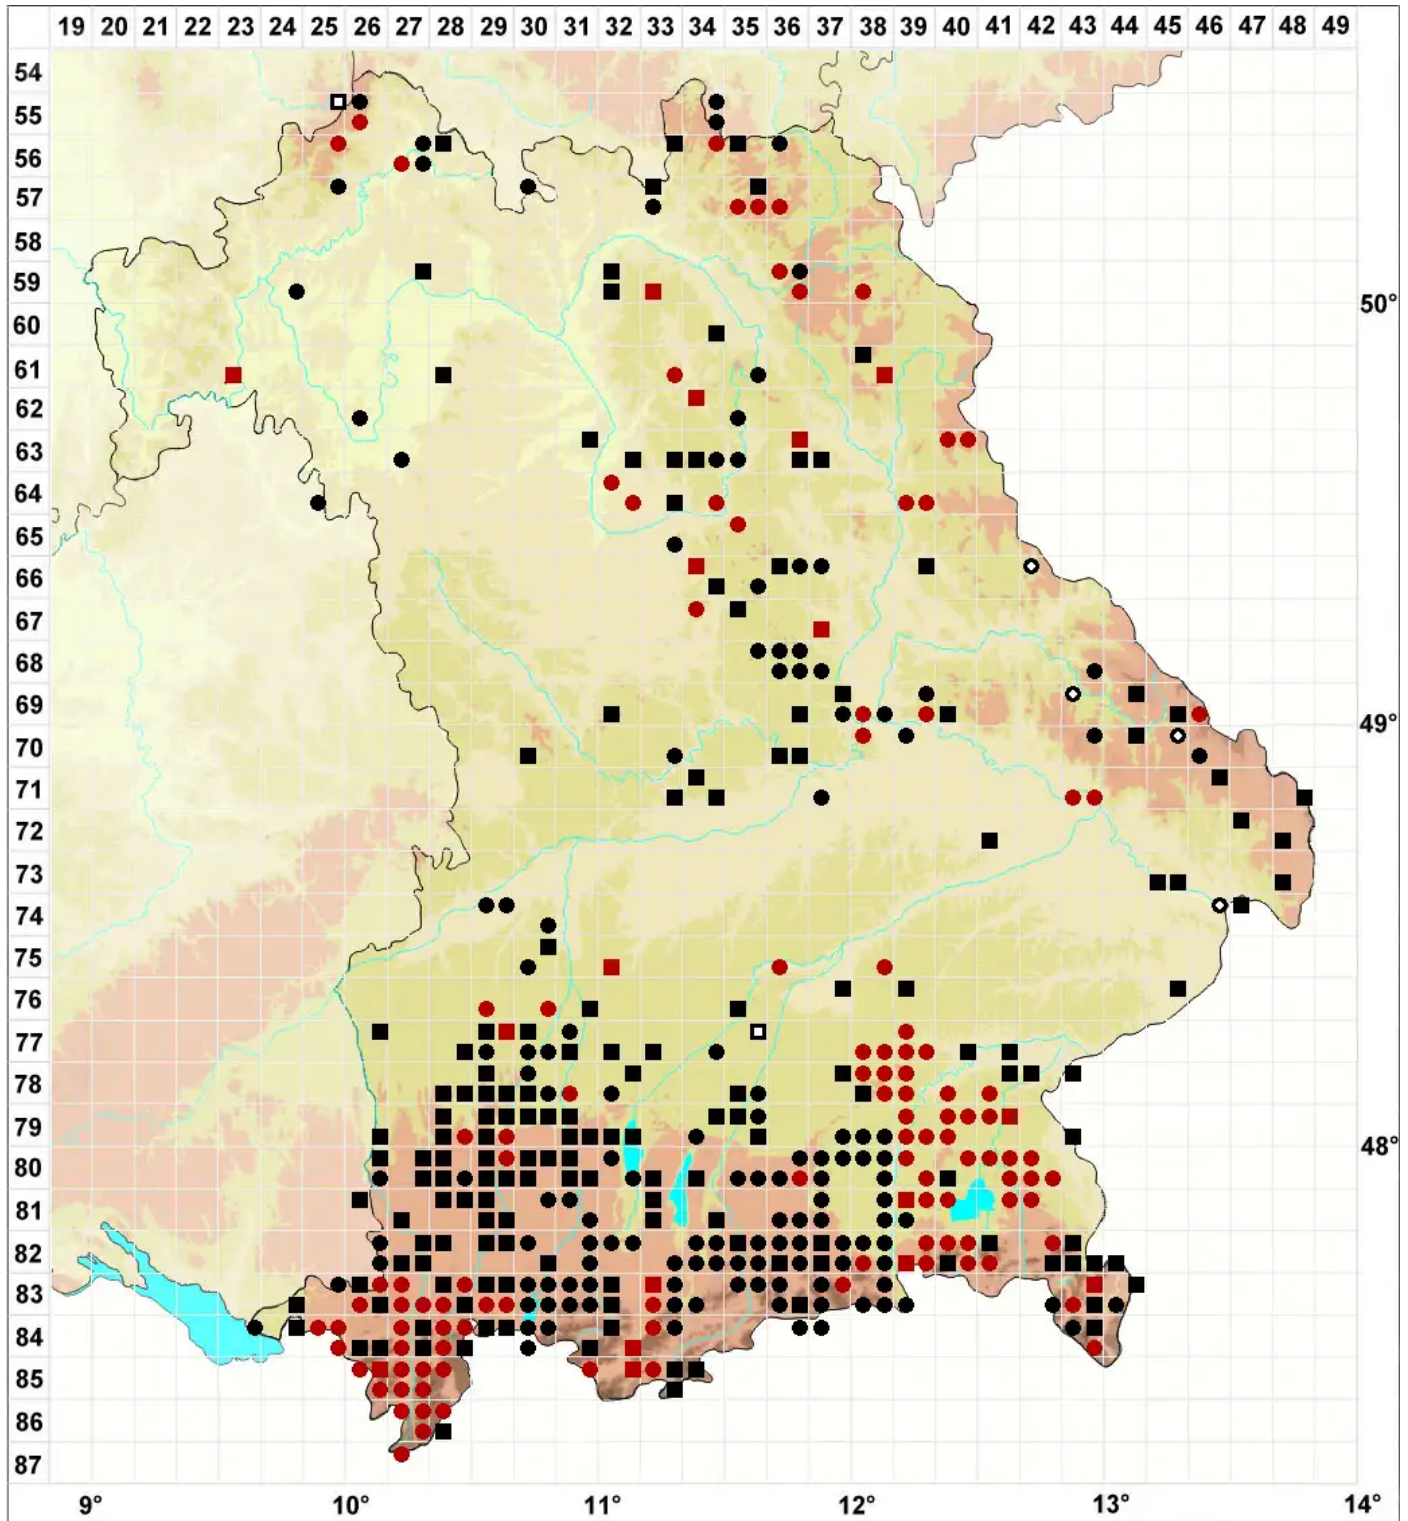

# Orthotrichum pallens Bruch ex Brid.

Blasses Goldhaarmoos

Legende:

**Symbole:**  
Ausgefülltes Symbol:  
Zeitraum von 1980 bis heute (Aktuelle Angabe)  
Leeres Symbol:  
Zeitraum vor 1980 (Altangabe)  
Quadrat: Herbarbeleg