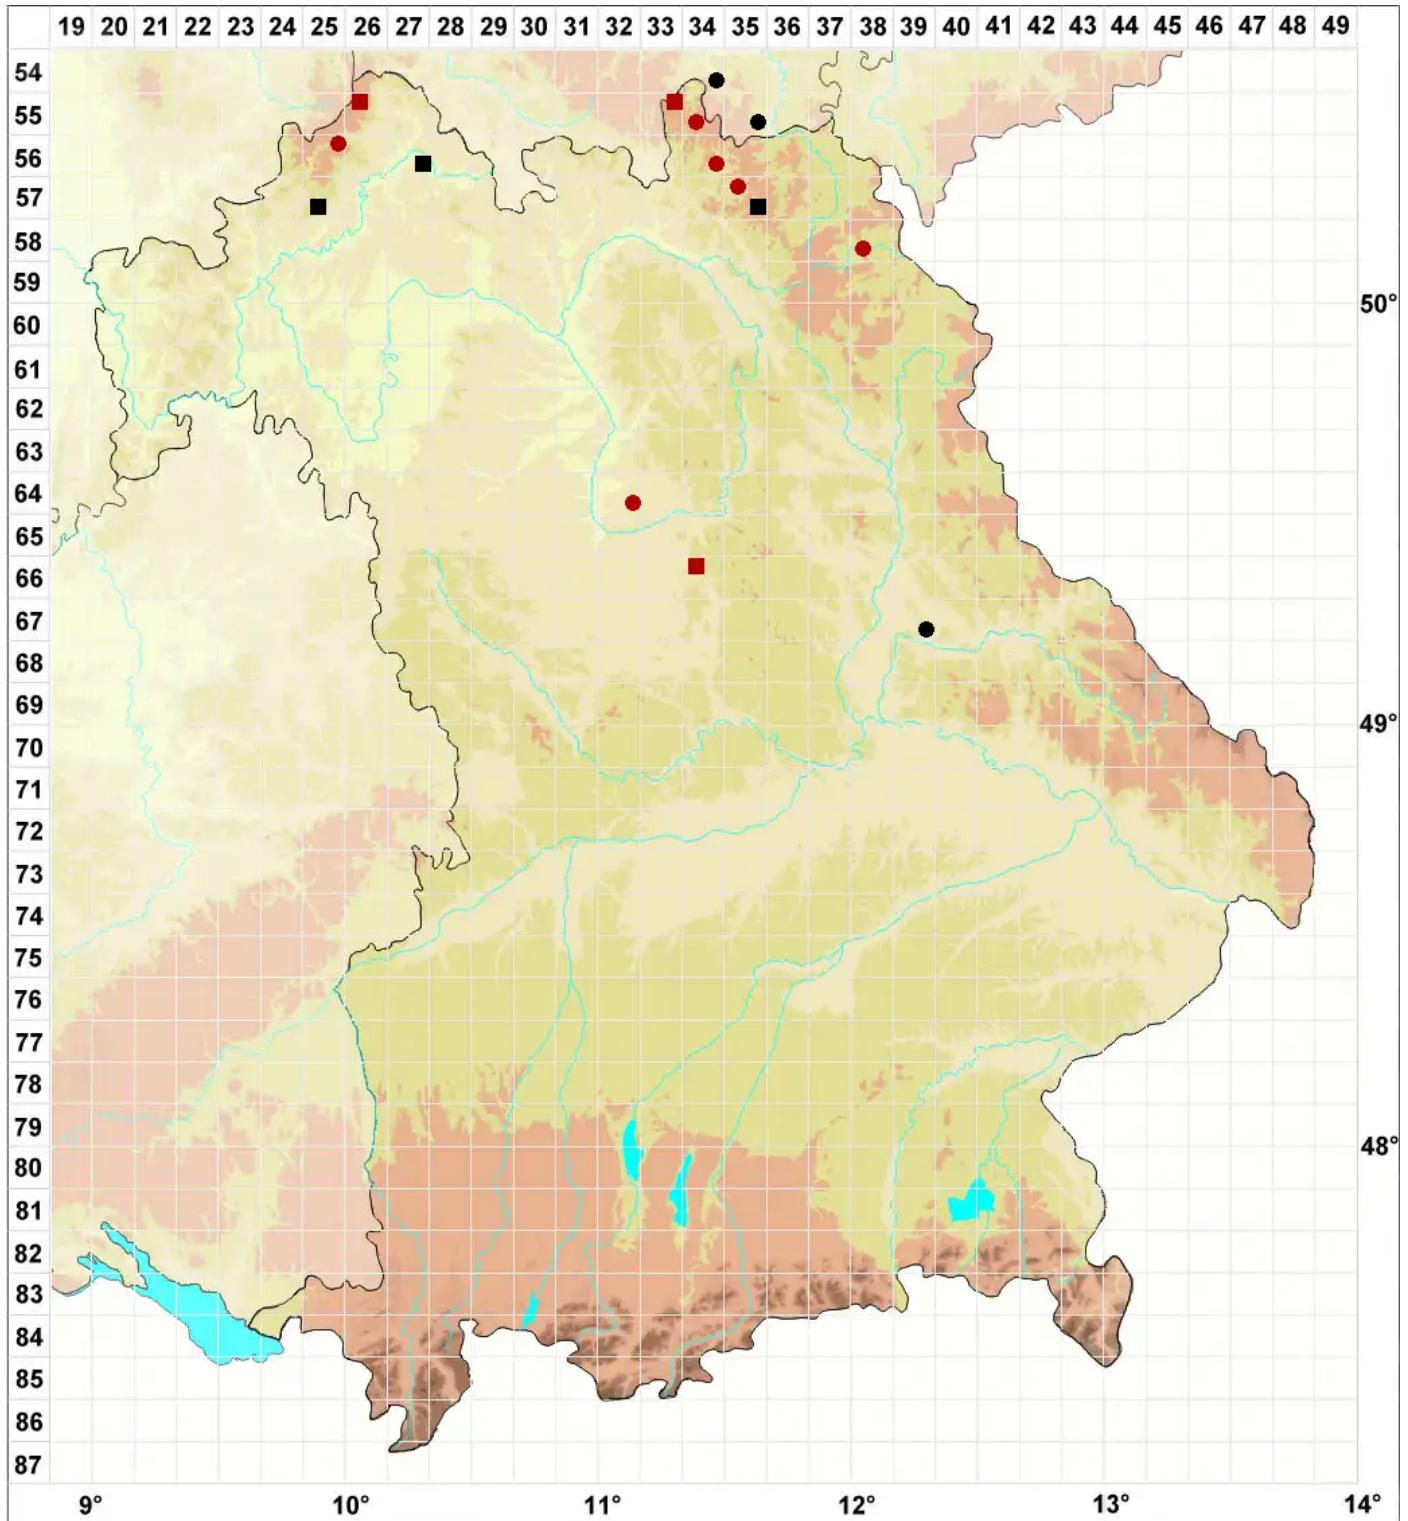

Orthotrichum pulchellum Brunt.

Hübsches Goldhaarmoos

Legende:

Symbole:
Ausgefülltes Symbol:
Zeitraum von 1980 bis heute (Aktuelle Angabe)
Leeres Symbol:
Zeitraum vor 1980 (Altangabe)
Quadrat: Herbarbeleg