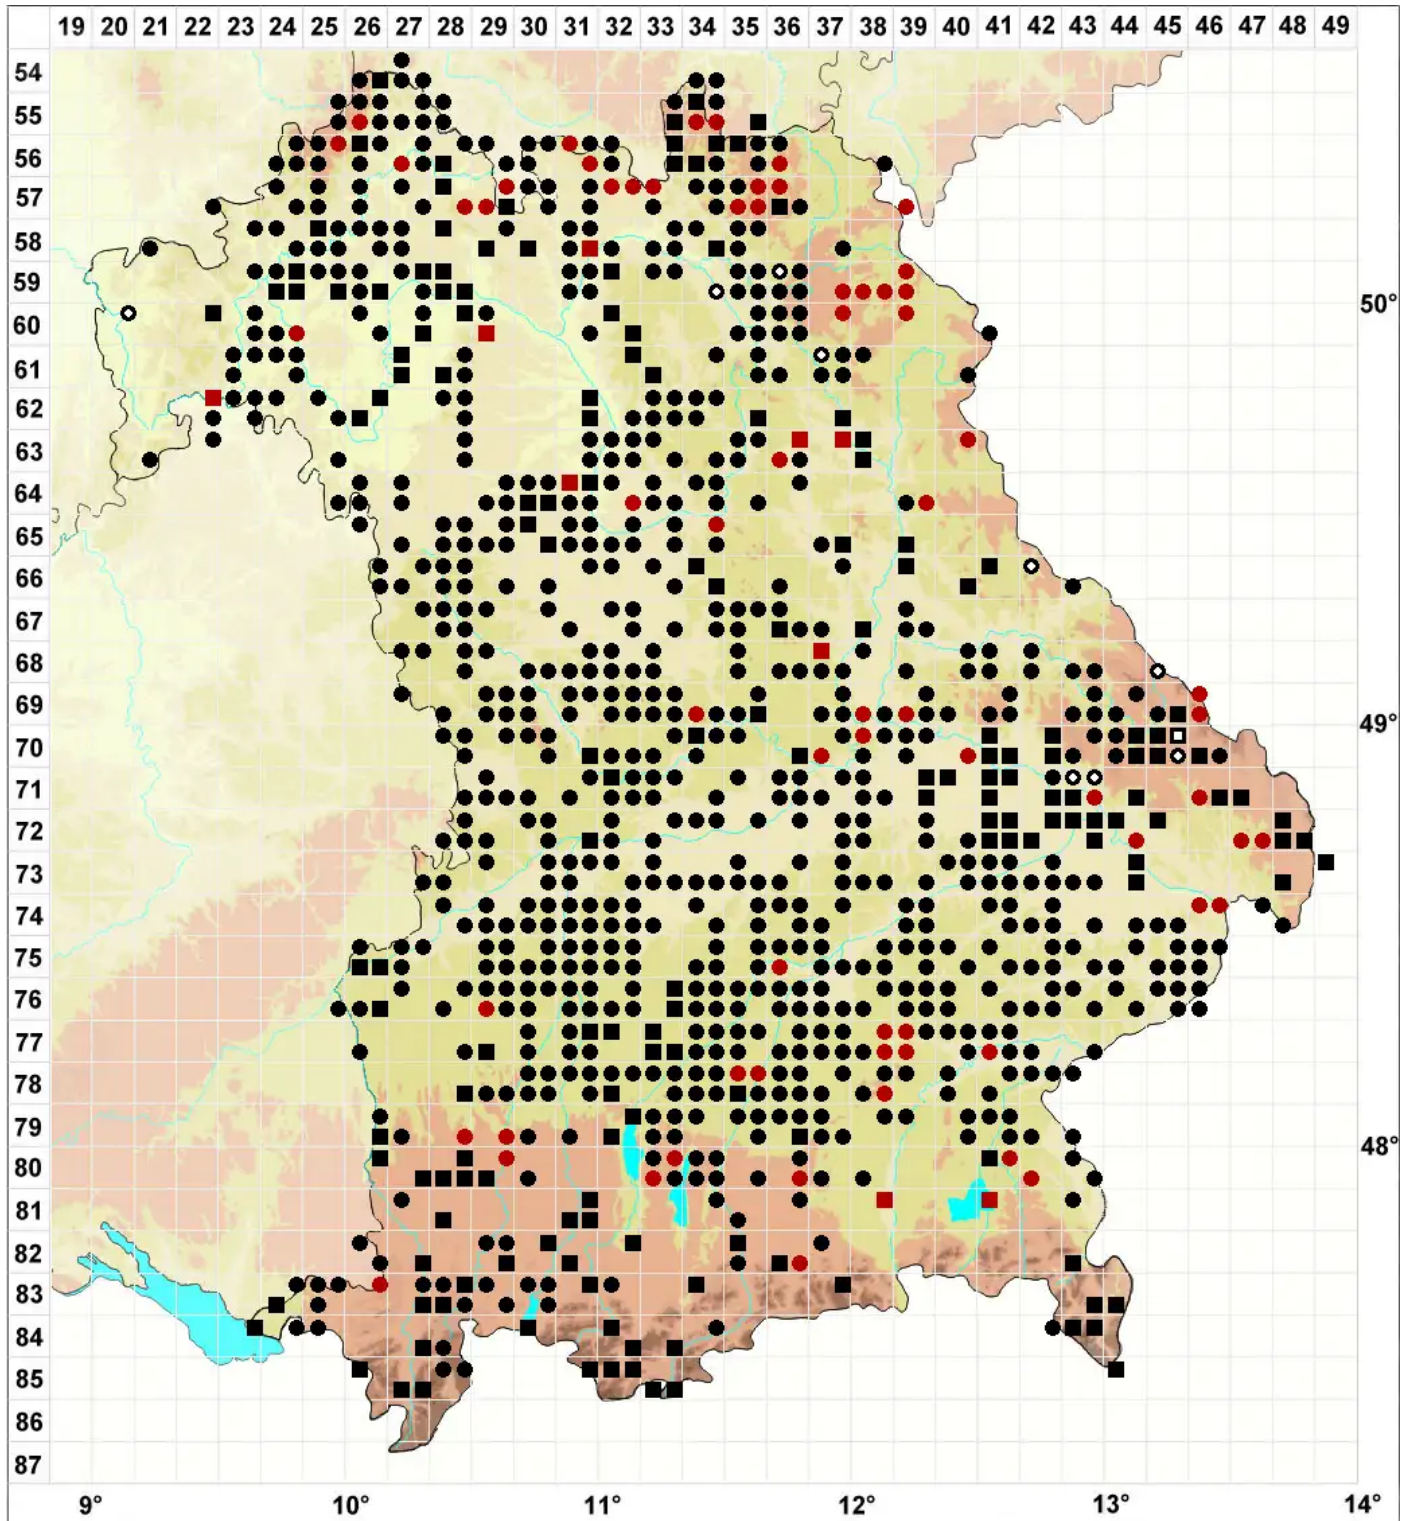

# Orthotrichum pumilum Sw.

## Zwerg-Goldhaarmoos

Legende:

- Symbole:**
- Ausgefülltes Symbol:  
Zeitraum von 1980 bis heute (Aktuelle Angabe)
  - Leeres Symbol:  
Zeitraum vor 1980 (Altangabe)
  - Quadrat: Herbarbeleg