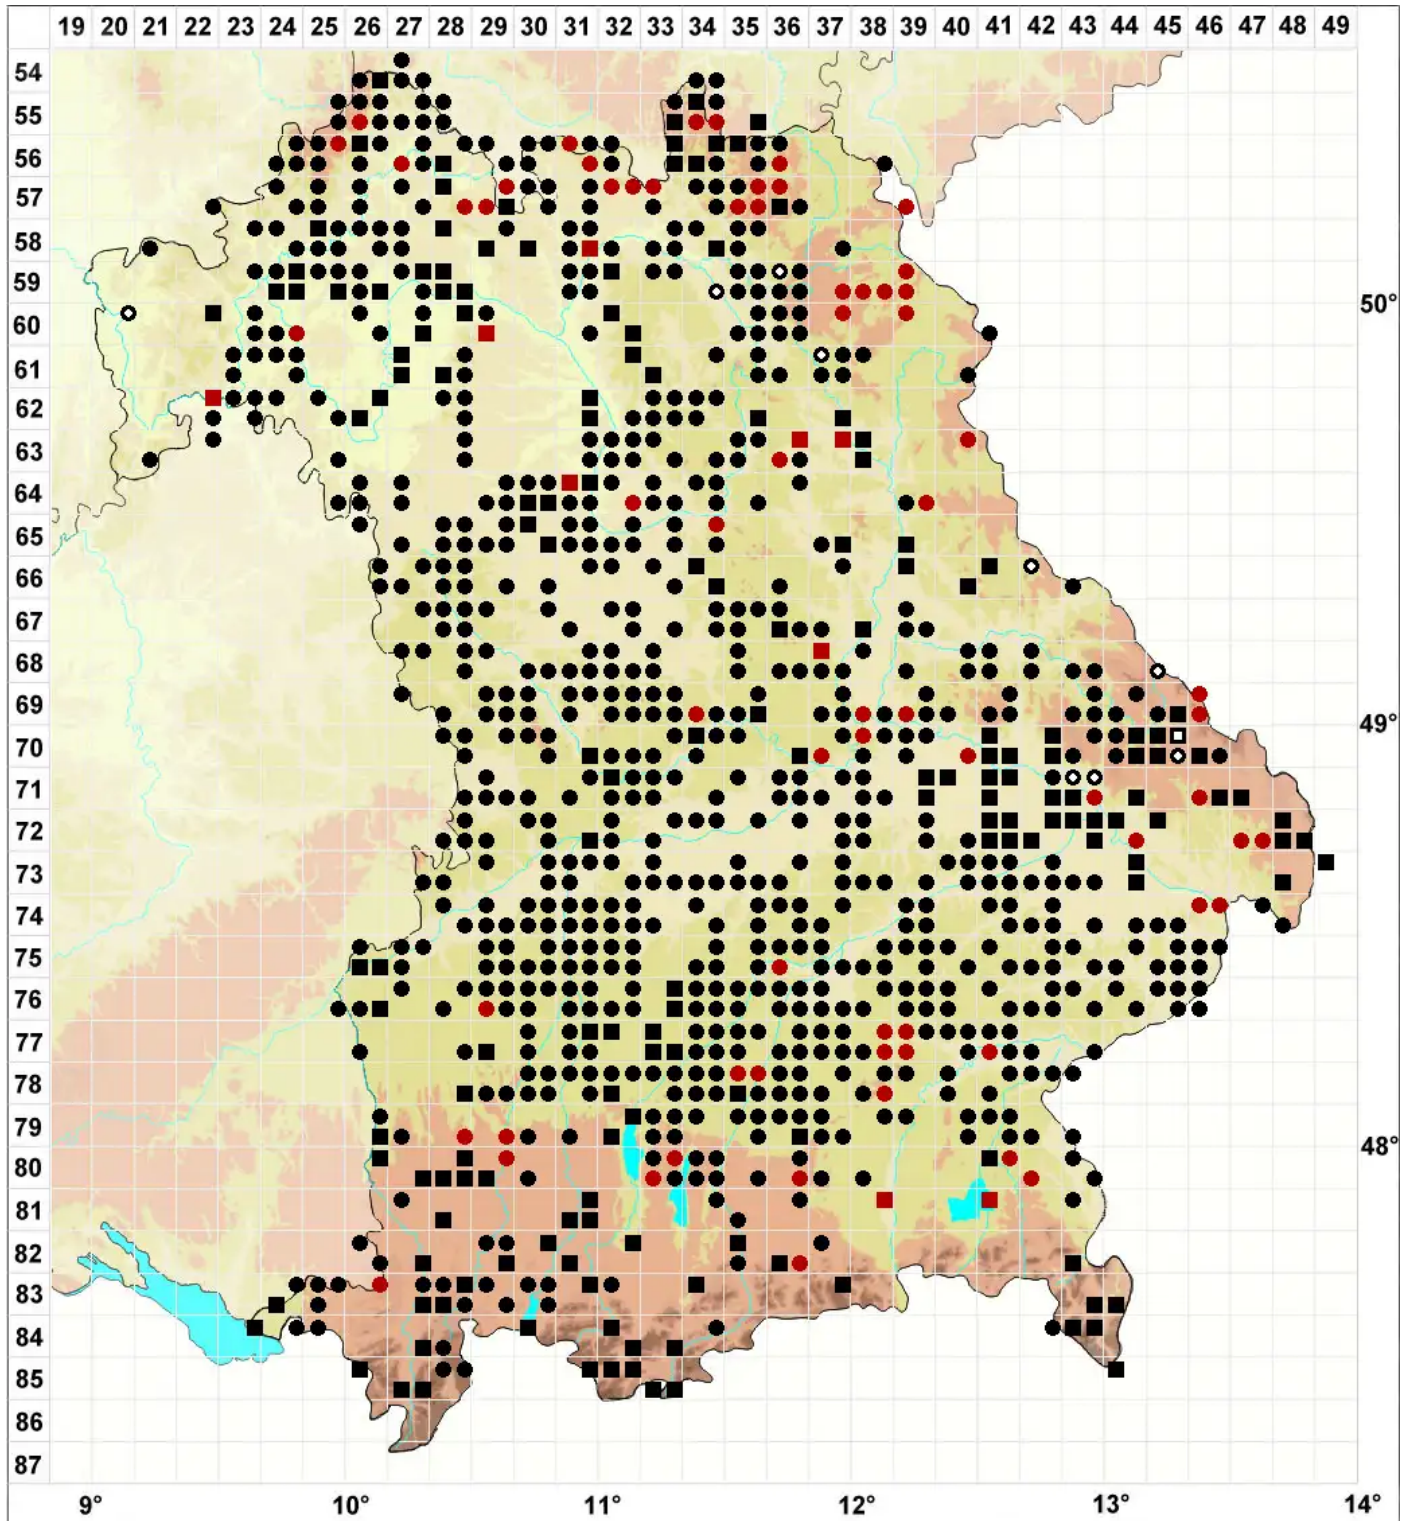

# Orthotrichum pumilum Sw.

## Zwerg-Goldhaarmoos

Legende:

**Symbole:**

Ausgefülltes Symbol:  
Zeitraum von 1980 bis heute (Aktuelle Angabe)

Leeres Symbol:  
Zeitraum vor 1980 (Altangabe)

Quadrat: Herbarbeleg