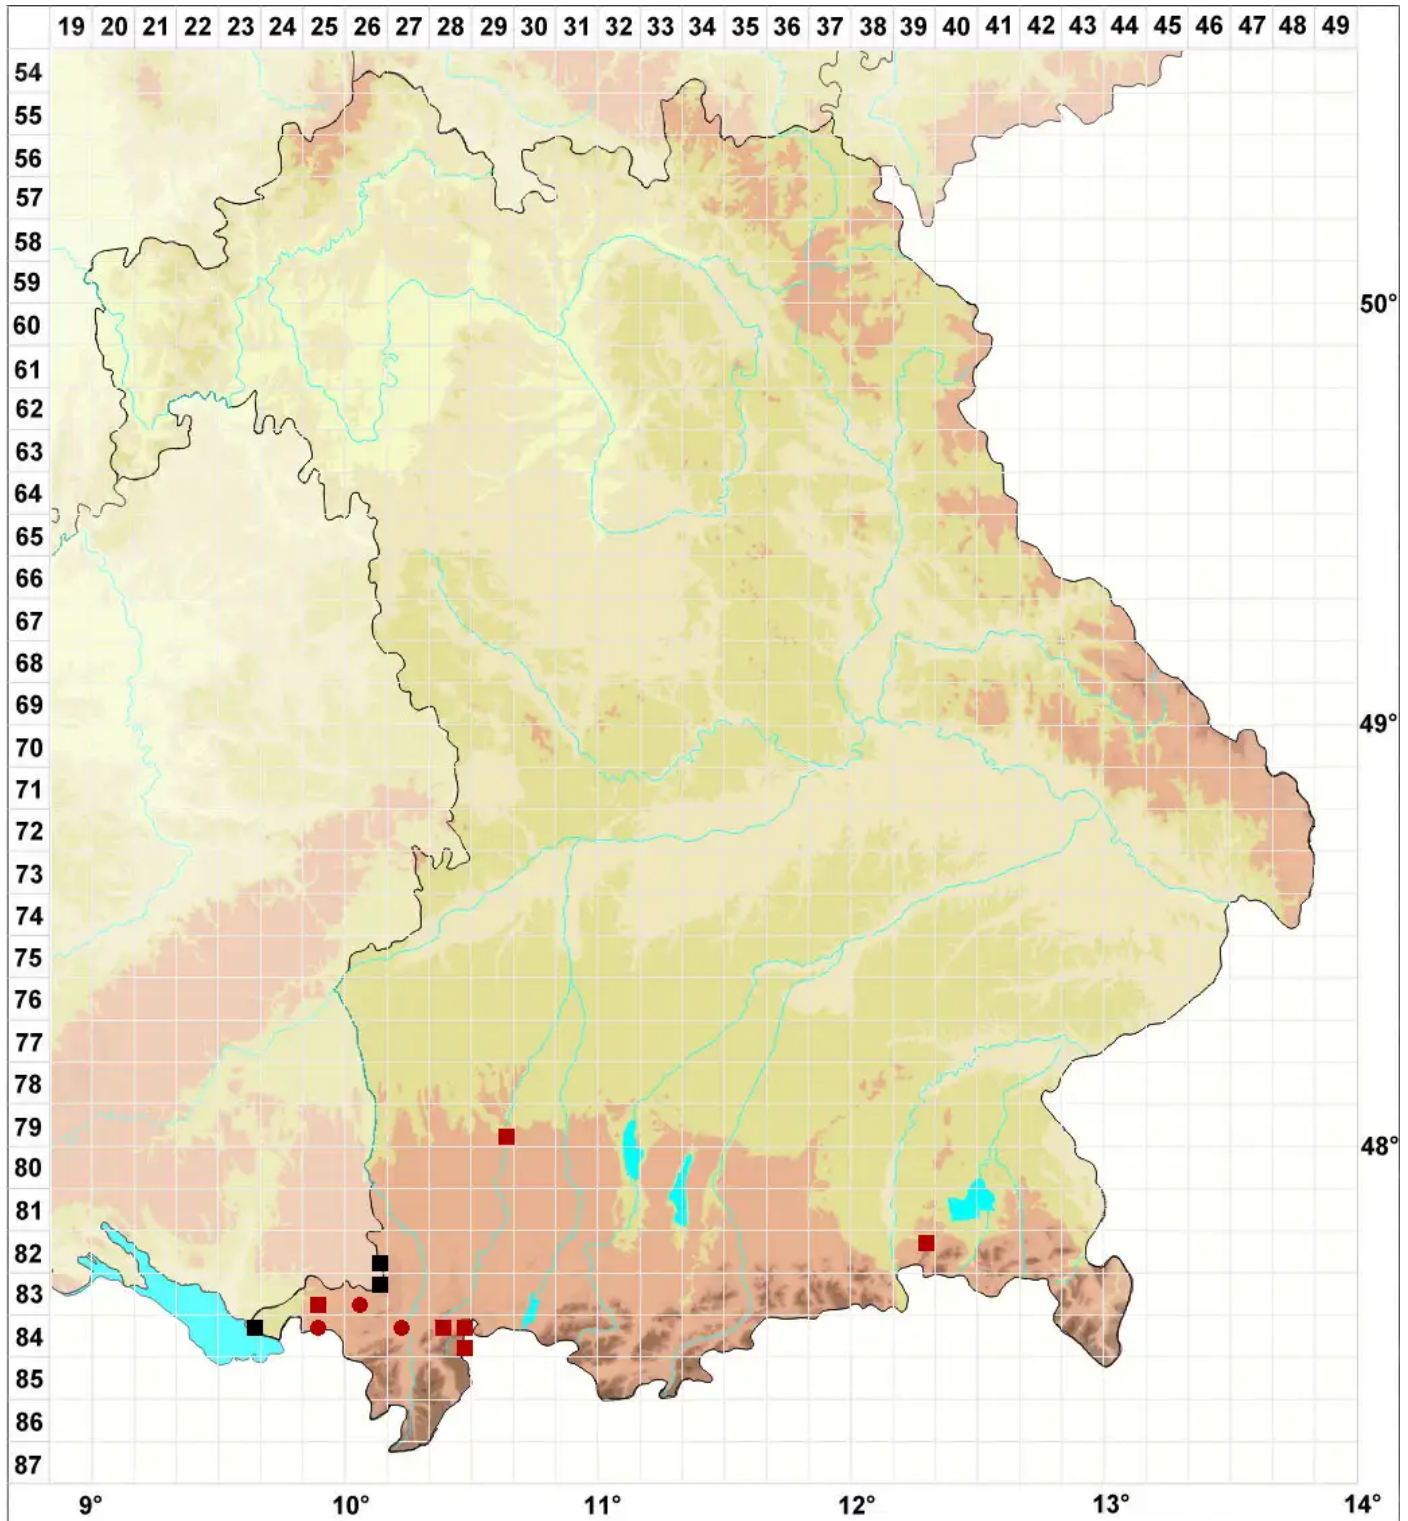

Orthotrichum rogeri Brid.

Großsporiges Goldhaarmoos, Rogers Goldhaarmoos, Rogers Kapuzenmoos

Legende:

Symbole:

Ausgefülltes Symbol:
Zeitraum von 1980 bis heute (Aktuelle Angabe)

Leeres Symbol:
Zeitraum vor 1980 (Altangabe)

Quadrat: Herbarbeleg