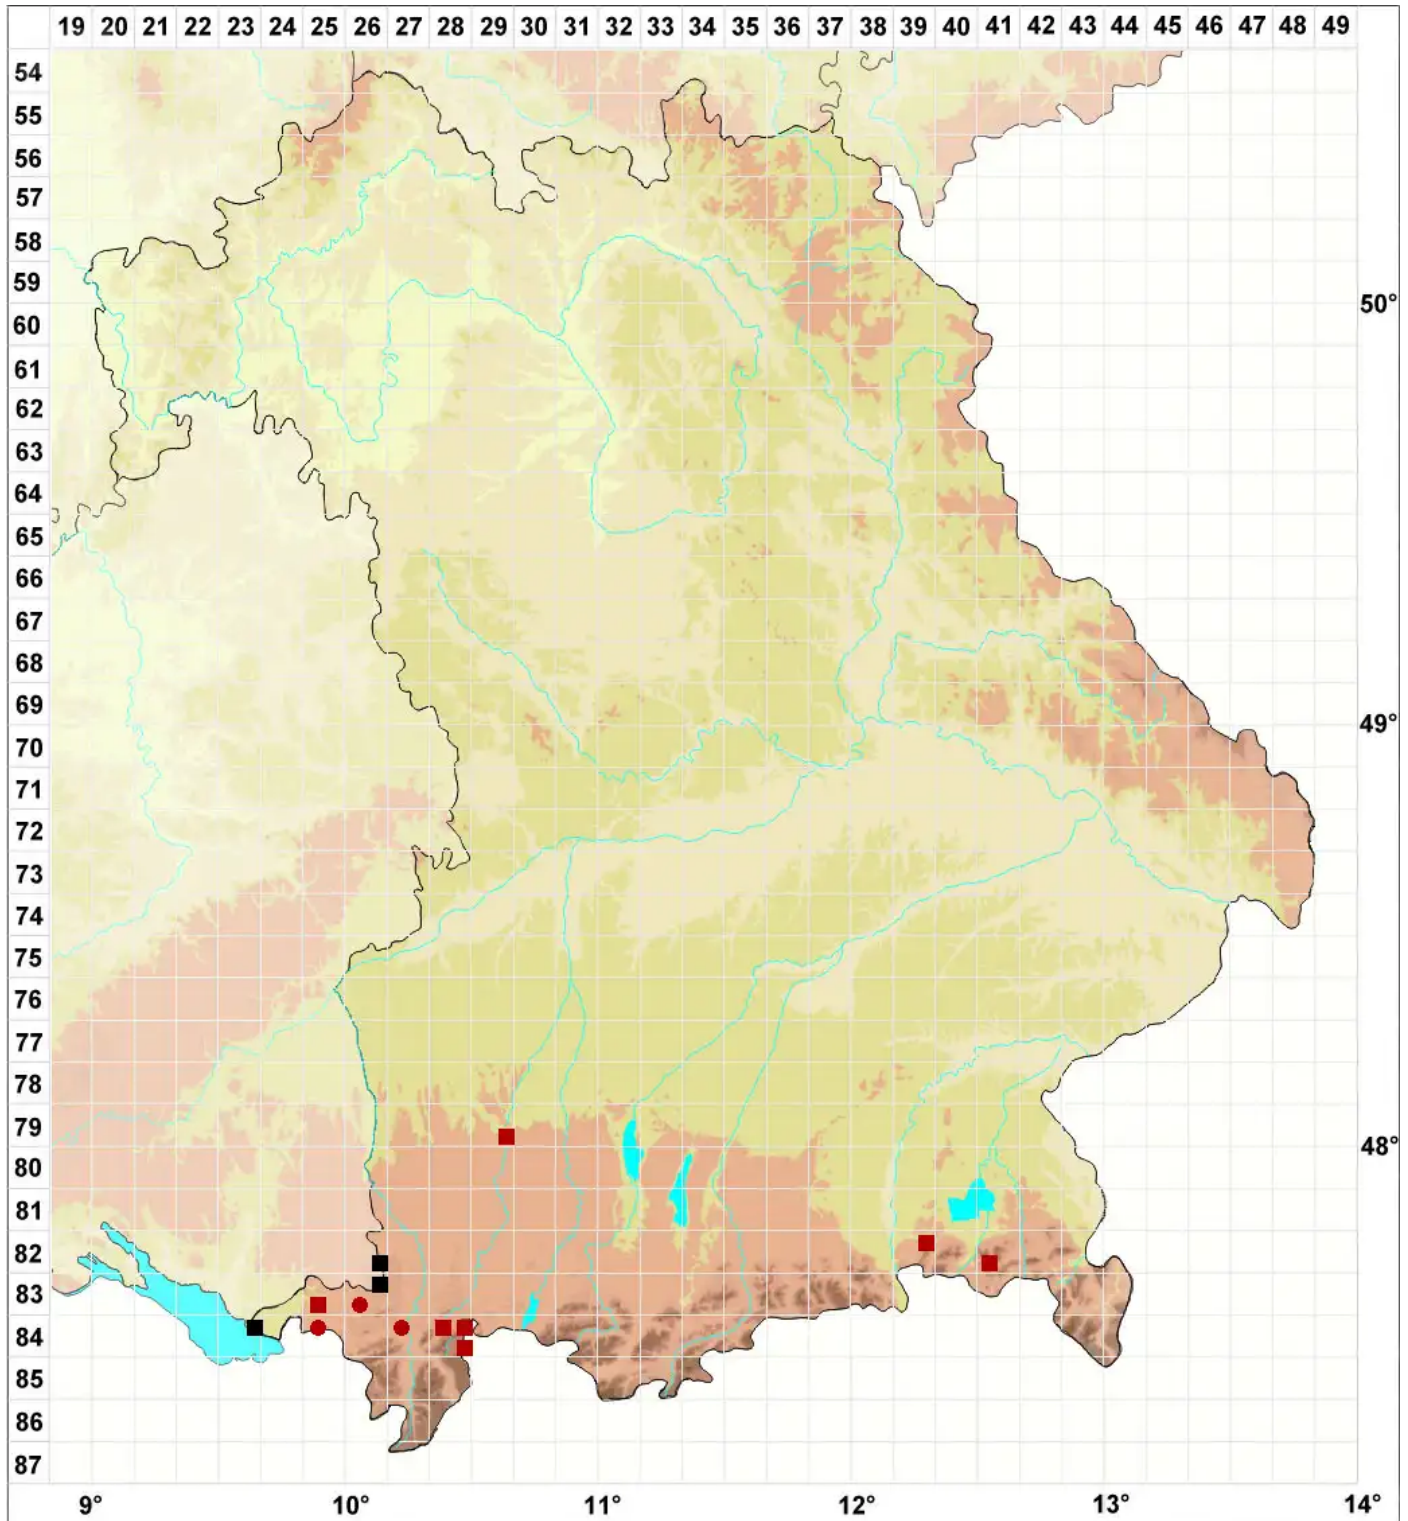

Orthotrichum rogeri Brid.

Großsporiges Goldhaarmoos, Rogers Goldhaarmoos, Rogers Kapuzenmoos

Legende:

Symbole:

Ausgefülltes Symbol:
Zeitraum von 1980 bis heute (Aktuelle Angabe)

Leeres Symbol:
Zeitraum vor 1980 (Altangabe)

Quadrat: Herbarbeleg