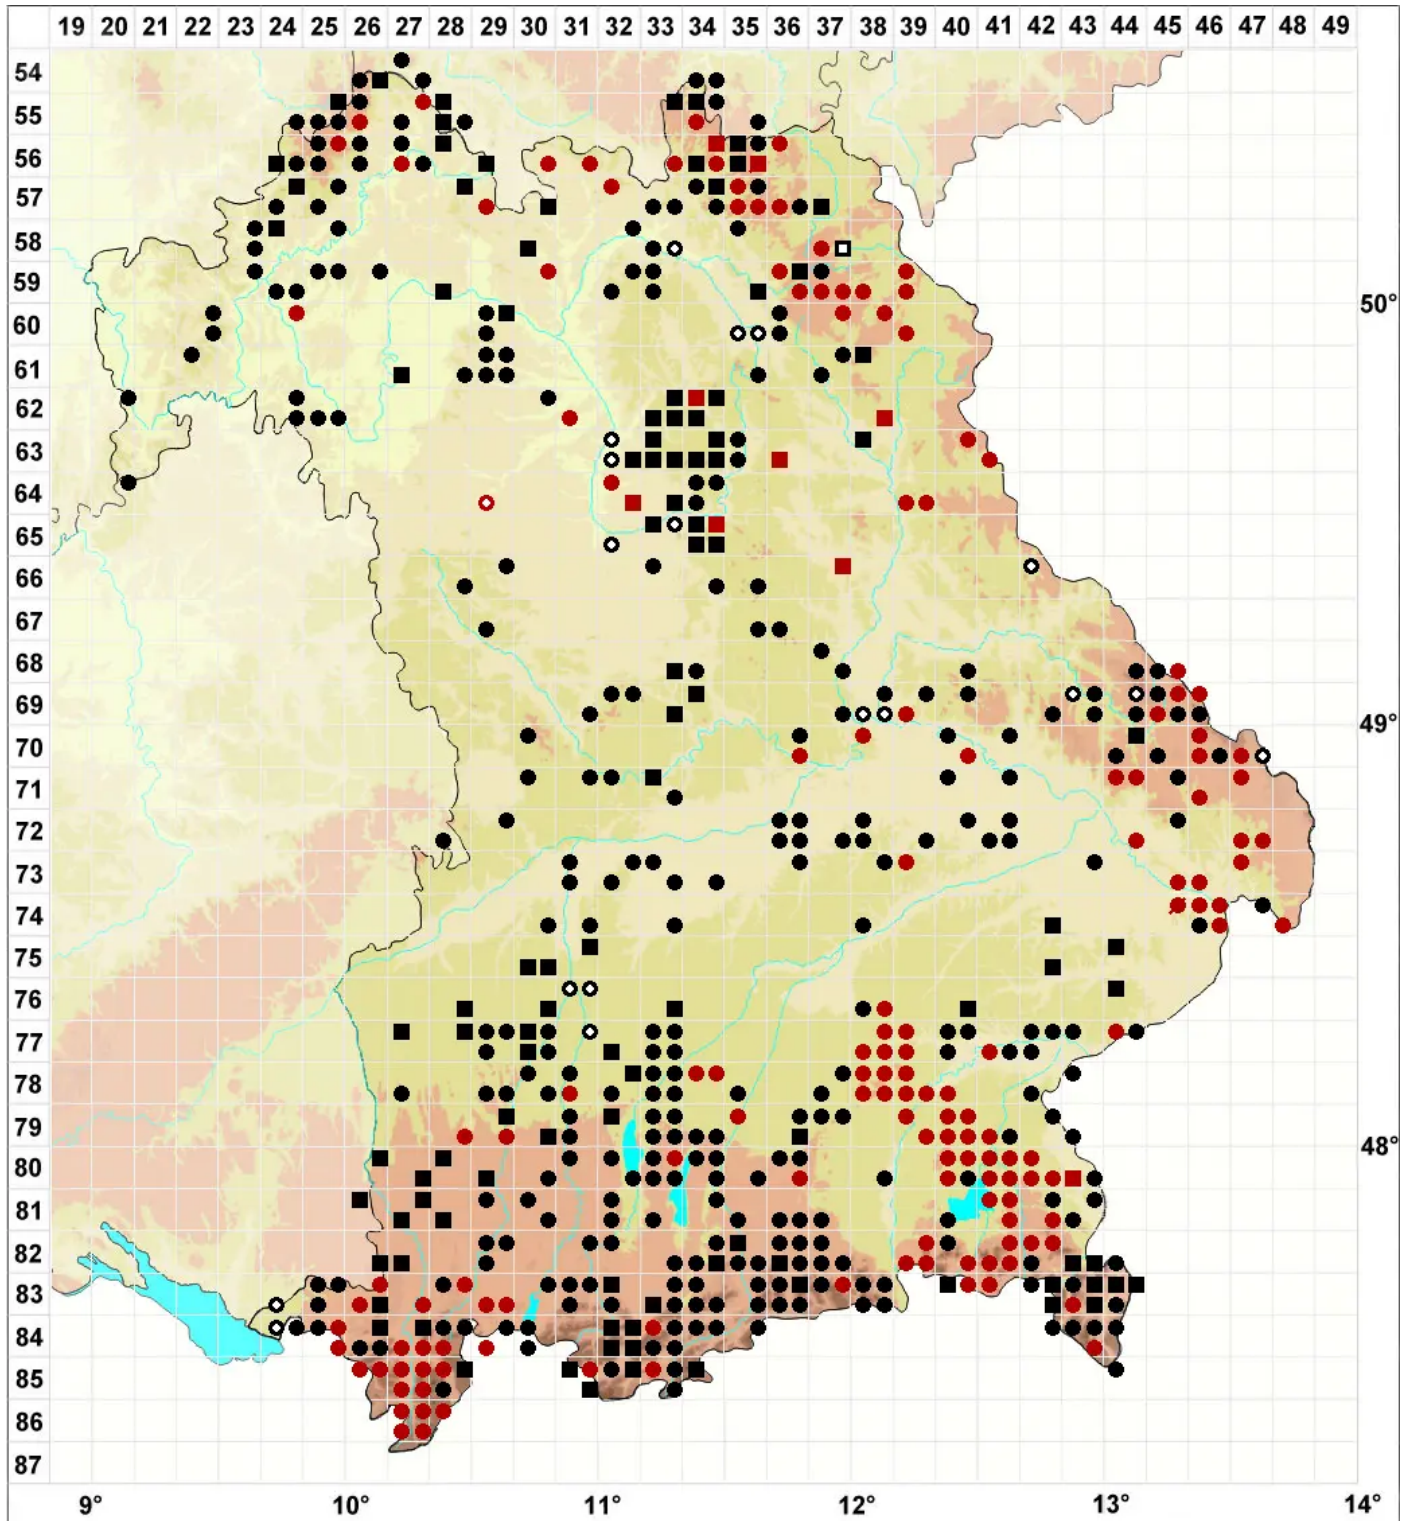

Orthotrichum stramineum Hornsch. ex Brid.

Gelbhaubiges Goldhaarmoos

Legende:

- Symbole:**
- Ausgefülltes Symbol:
Zeitraum von 1980 bis heute (Aktuelle Angabe)
 - Leeres Symbol:
Zeitraum vor 1980 (Altangabe)
 - Quadrat: Herbarbeleg