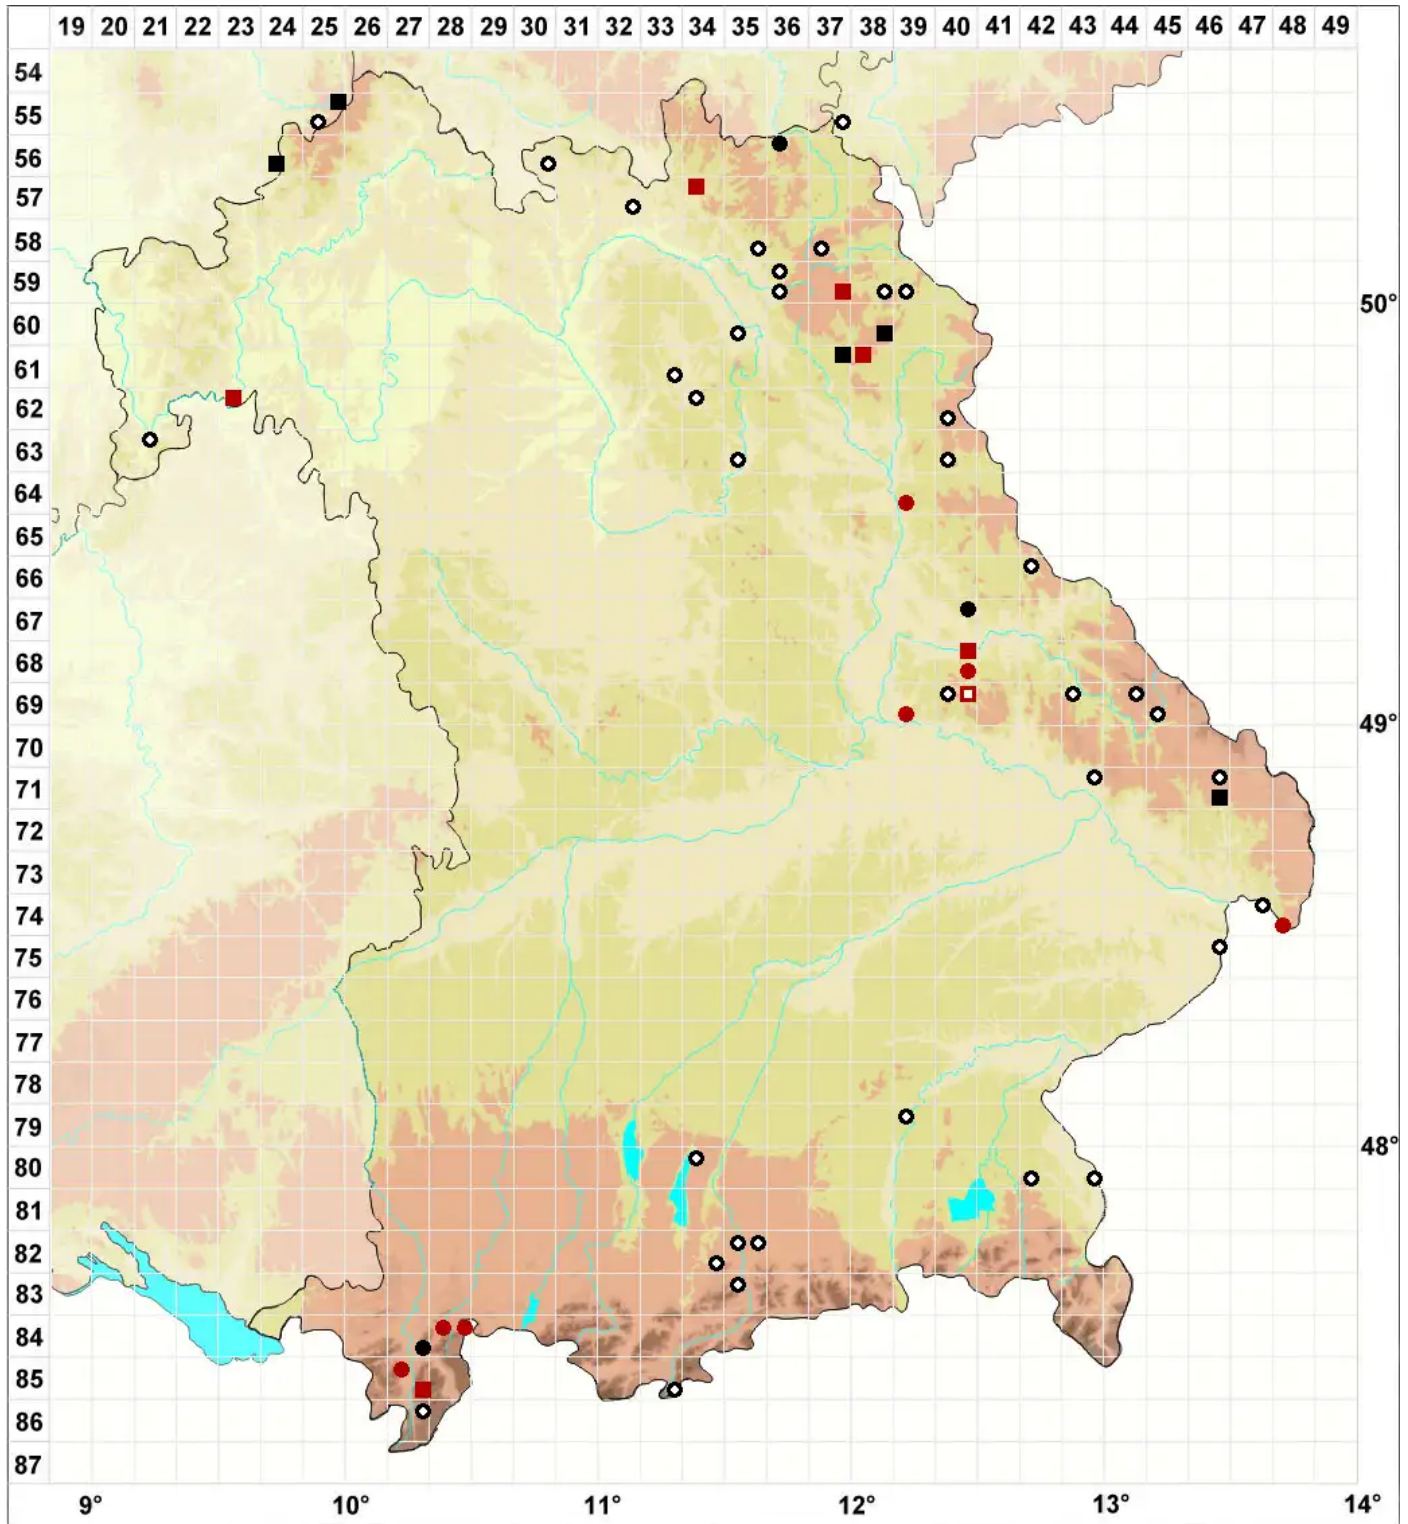

# Orthotrichum rupestre Schleich. ex Schwägr.

## Felsen-Goldhaarmoos

Legende:

**Symbole:**  
Ausgefülltes Symbol:  
Zeitraum von 1980 bis heute (Aktuelle Angabe)  
Leeres Symbol:  
Zeitraum vor 1980 (Altangabe)  
Quadrat: Herbarbeleg