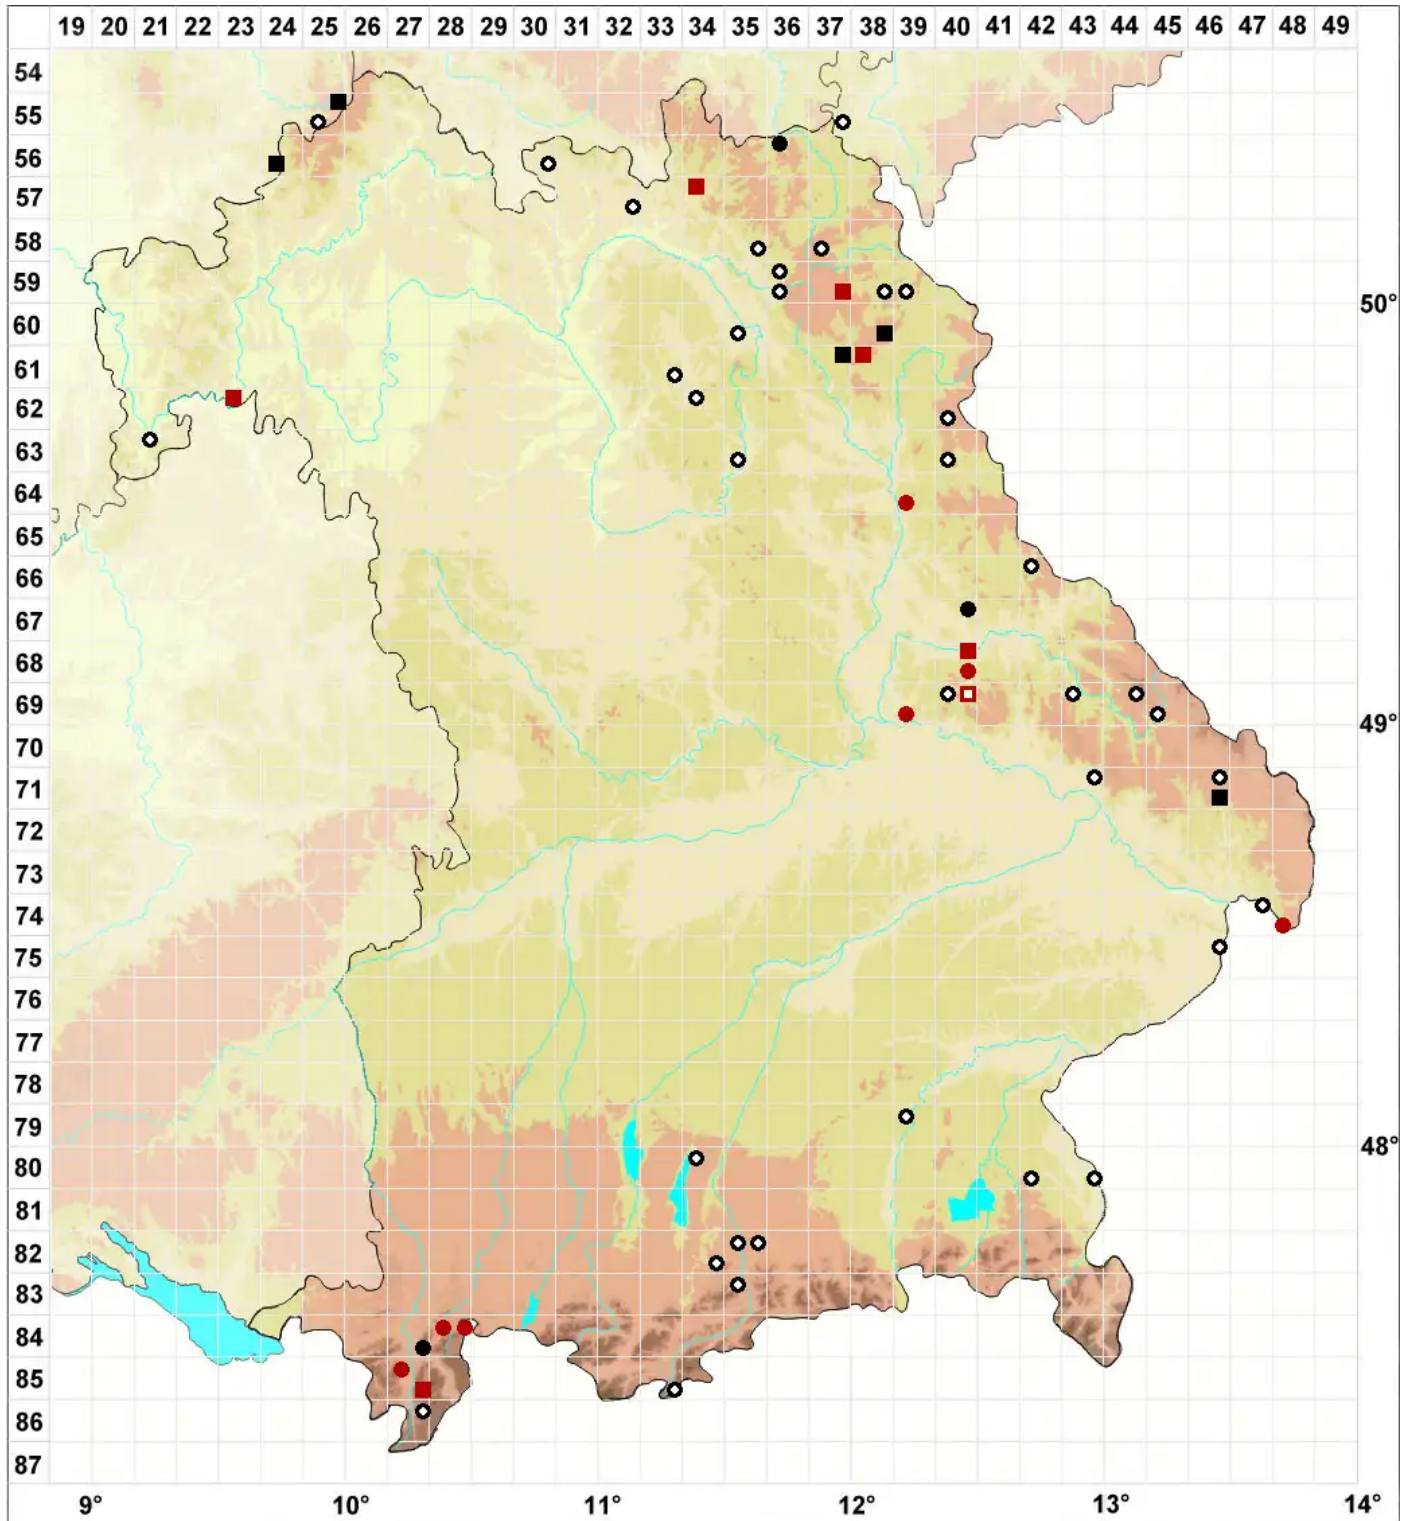

Orthotrichum rupestre Schleich. ex Schwägr.

Felsen-Goldhaarmoos

Legende:

Symbole:

Ausgefülltes Symbol:
Zeitraum von 1980 bis heute (Aktuelle Angabe)

Leeres Symbol:
Zeitraum vor 1980 (Altangabe)

Quadrat: Herbarbeleg