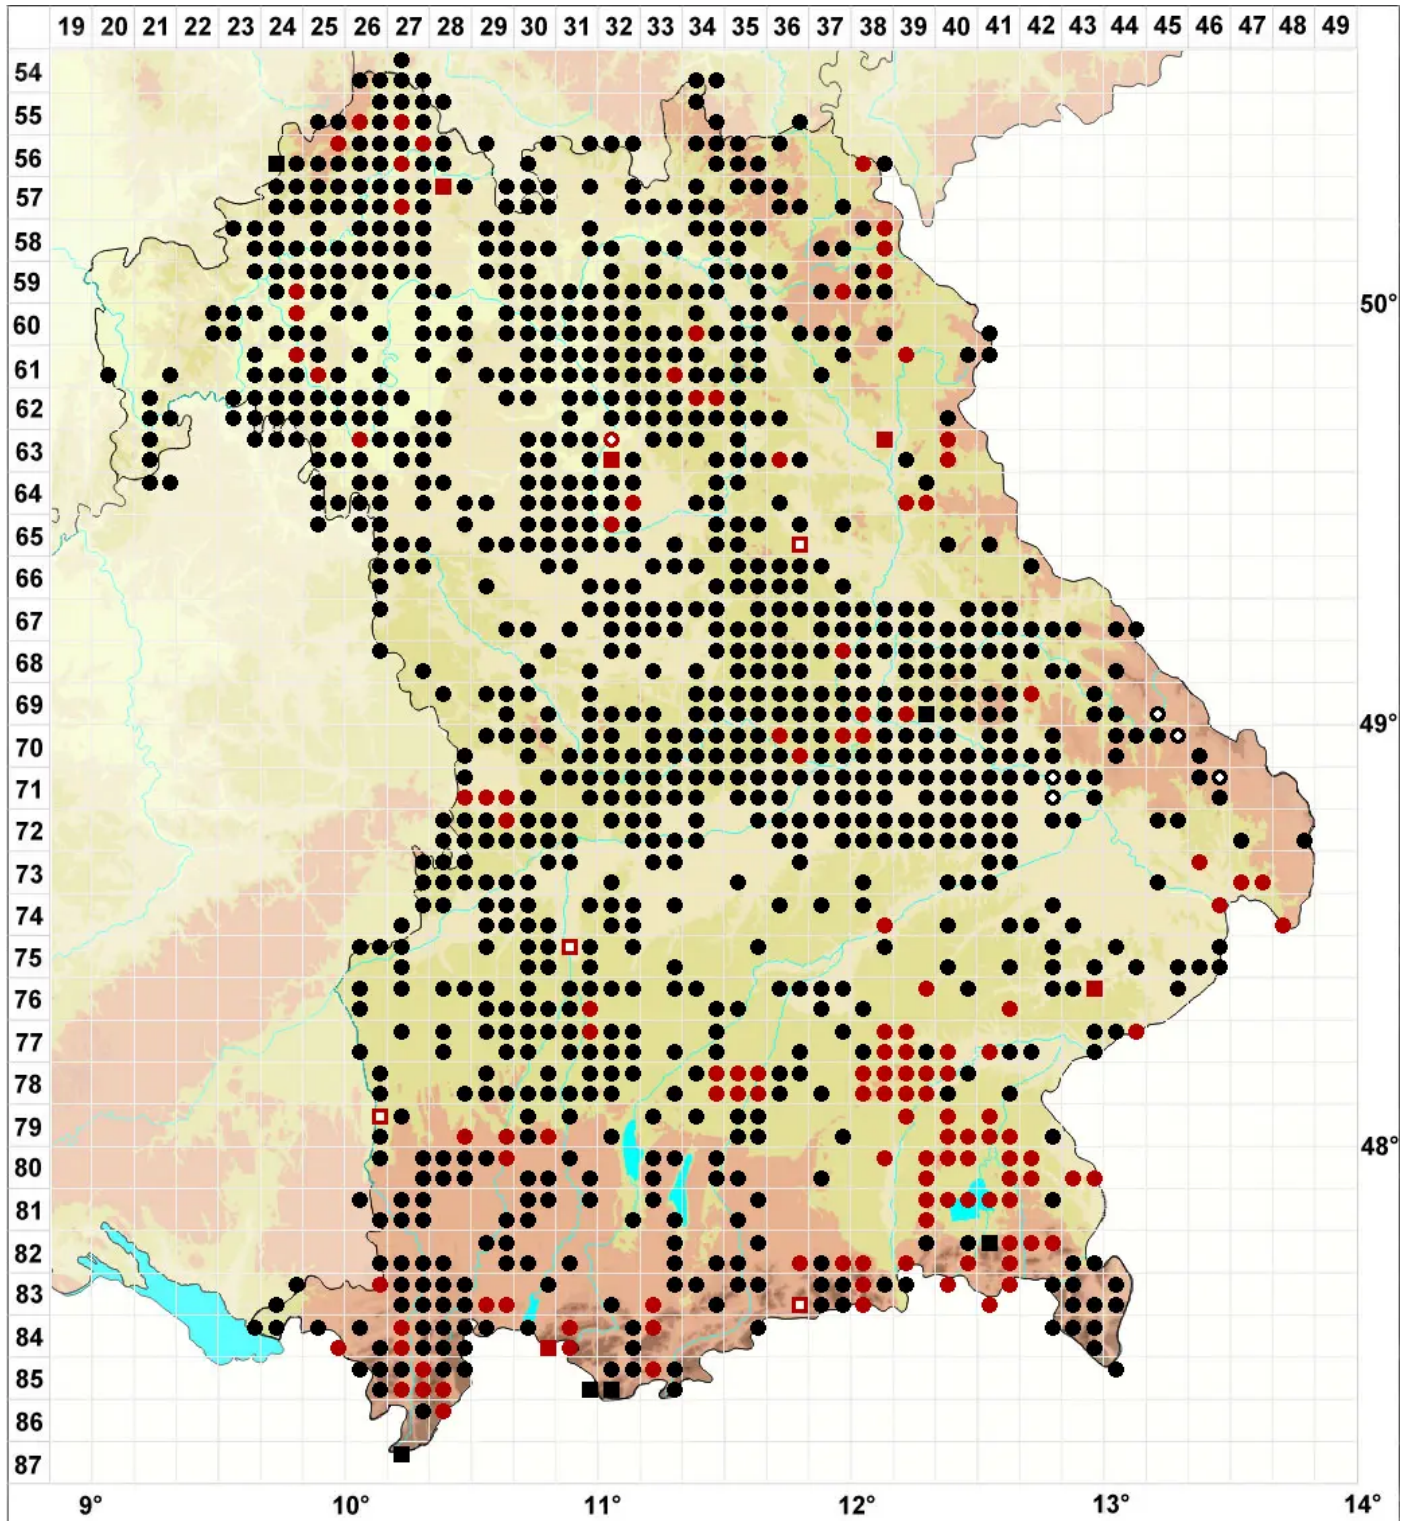

# Orthotrichum anomalum Hedw.

Mauer-Goldhaarmoos, Stein-Goldhaarmoos

Legende:

- Symbole:**
- Ausgefülltes Symbol:  
Zeitraum von 1980 bis heute (Aktuelle Angabe)
  - Leeres Symbol:  
Zeitraum vor 1980 (Altangabe)
  - Quadrat: Herbarbeleg