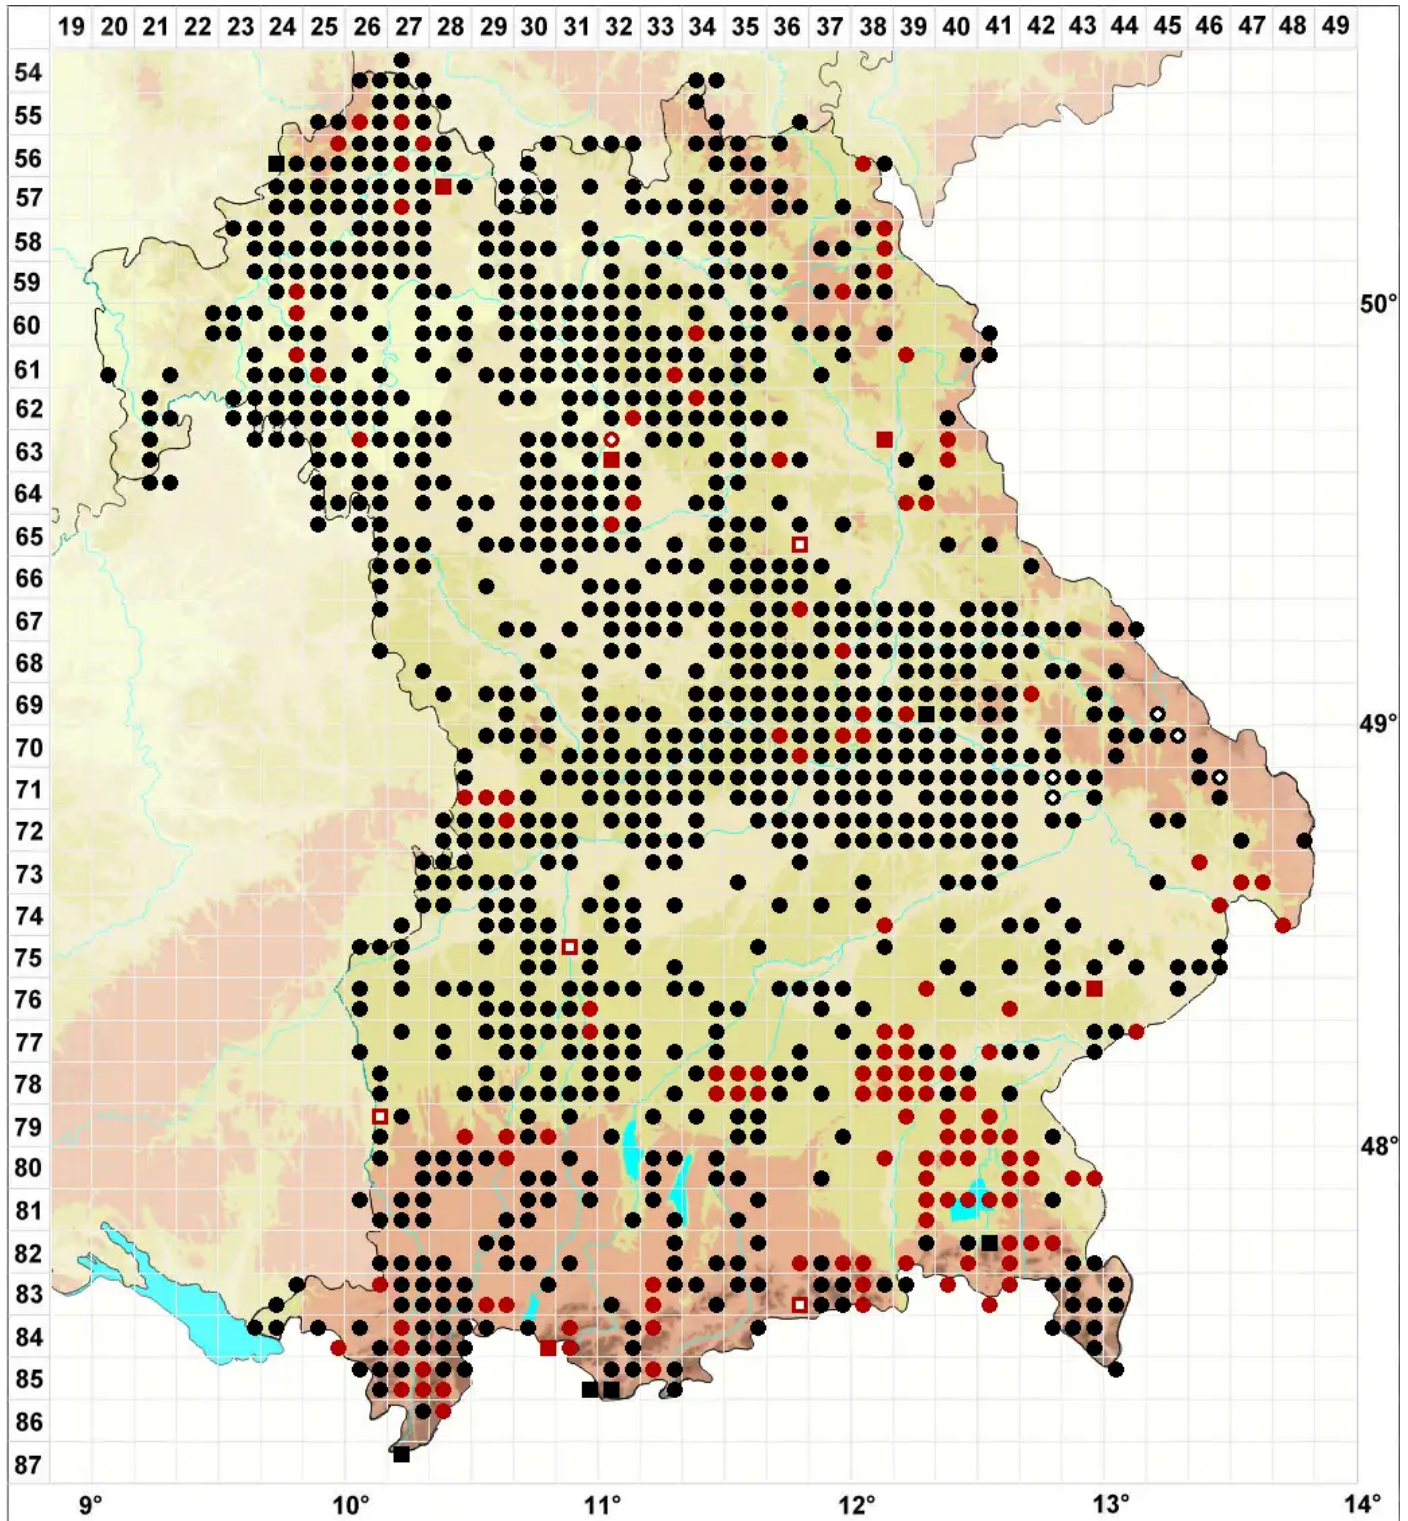

Orthotrichum anomalum Hedw.

Mauer-Goldhaarmoos, Stein-Goldhaarmoos

Legende:

- Symbole:**
- Ausgefülltes Symbol:
Zeitraum von 1980 bis heute (Aktuelle Angabe)
 - Leeres Symbol:
Zeitraum vor 1980 (Altangabe)
 - Quadrat: Herbarbeleg