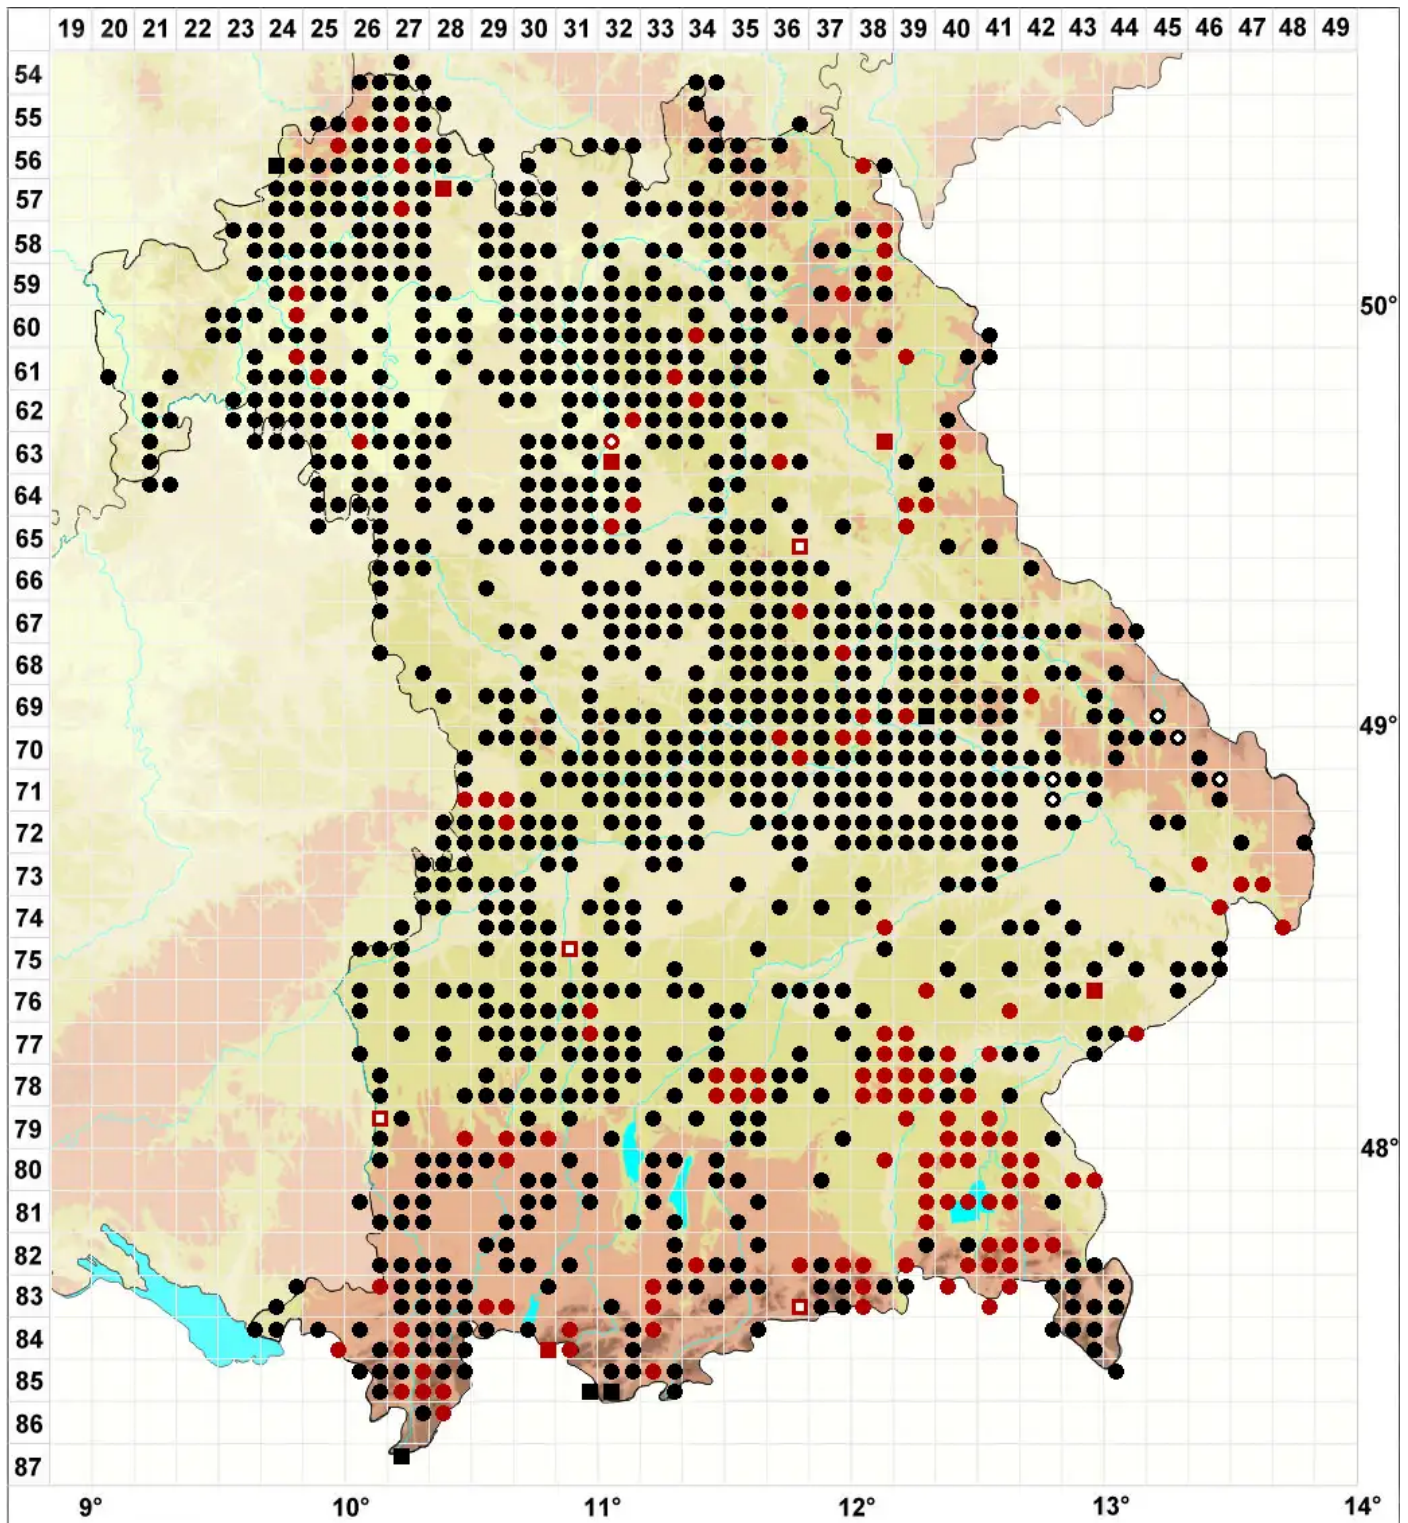

Orthotrichum anomalum Hedw.

Mauer-Goldhaarmoos, Stein-Goldhaarmoos

Legende:

Symbole:
Ausgefülltes Symbol:
Zeitraum von 1980 bis heute (Aktuelle Angabe)
Leeres Symbol:
Zeitraum vor 1980 (Altangabe)
Quadrat: Herbarbeleg