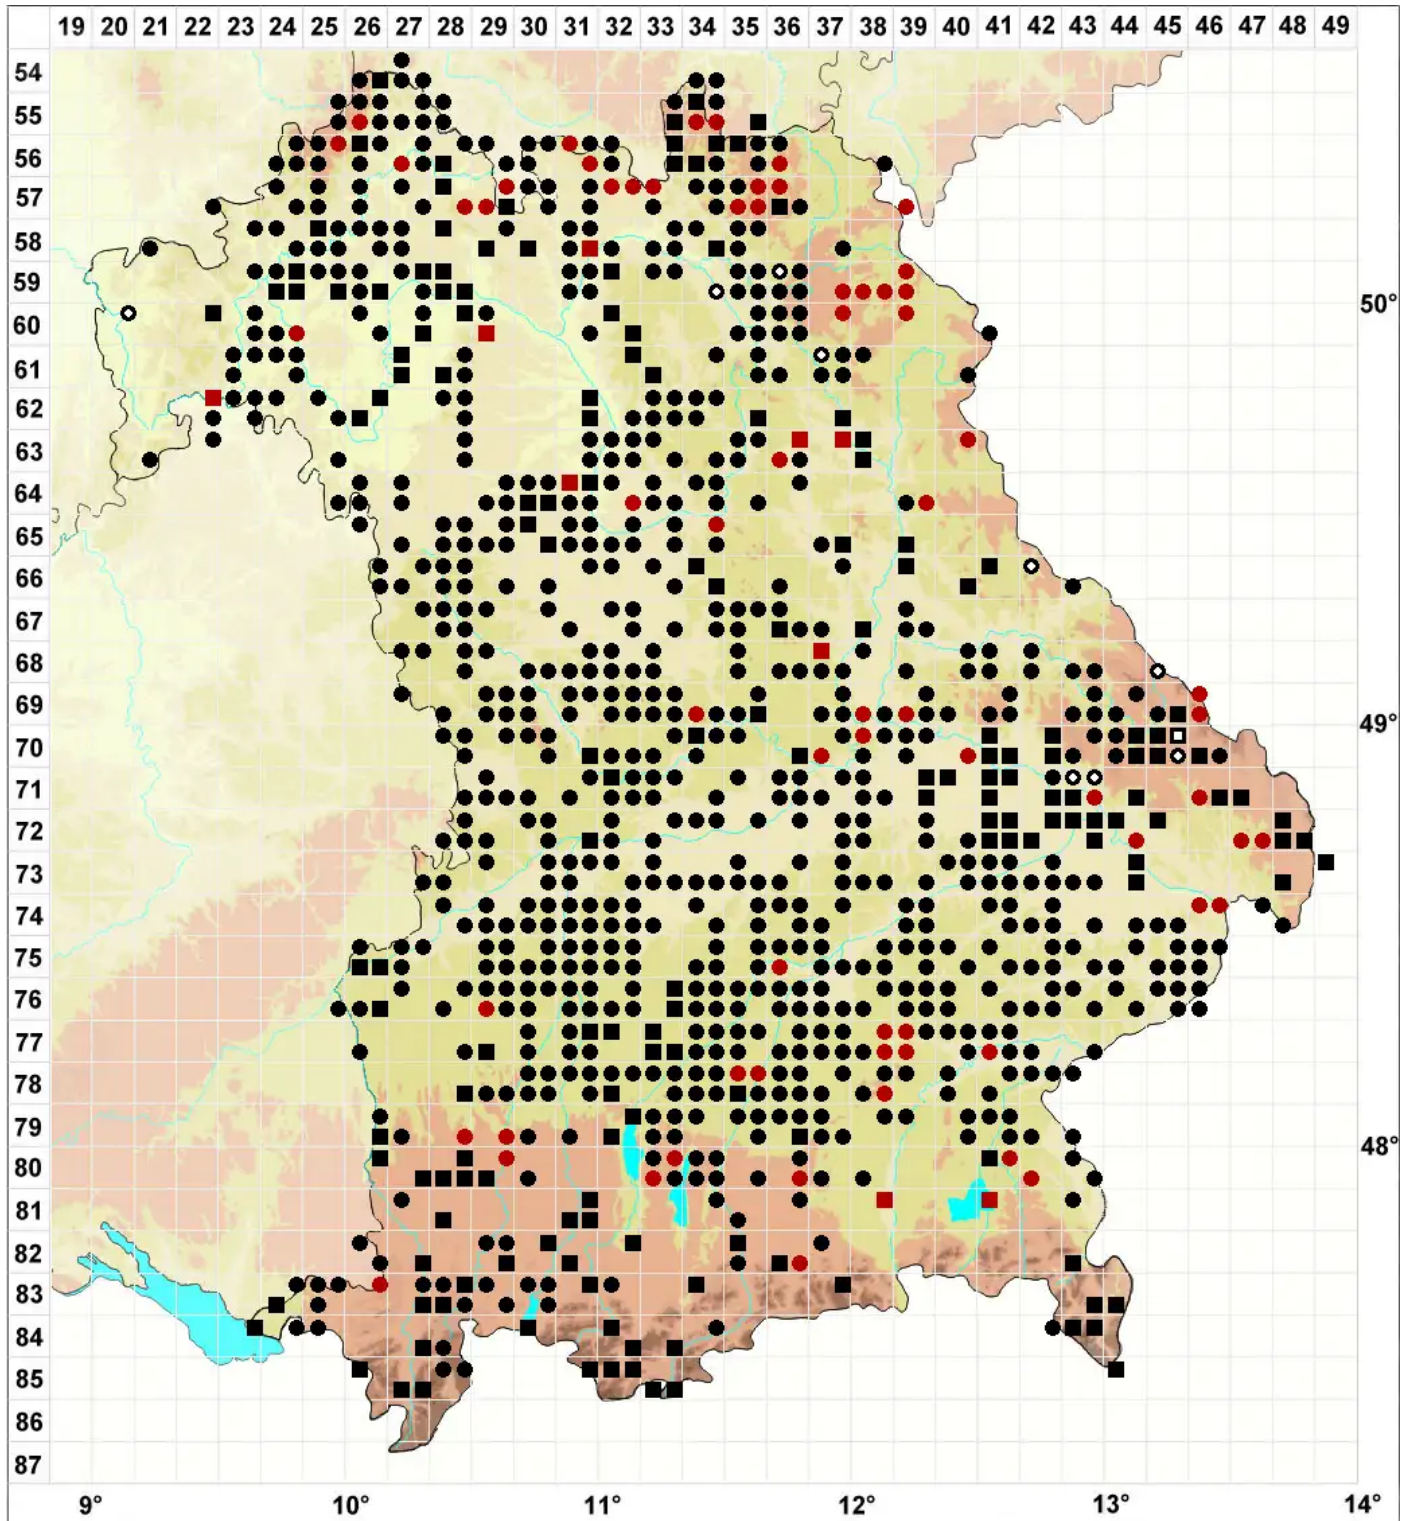

Orthotrichum pumilum Sw.

Zwerg-Goldhaarmoos

Legende:

Symbole:

Ausgefülltes Symbol:
Zeitraum von 1980 bis heute (Aktuelle Angabe)

Leeres Symbol:
Zeitraum vor 1980 (Altangabe)

Quadrat: Herbarbeleg