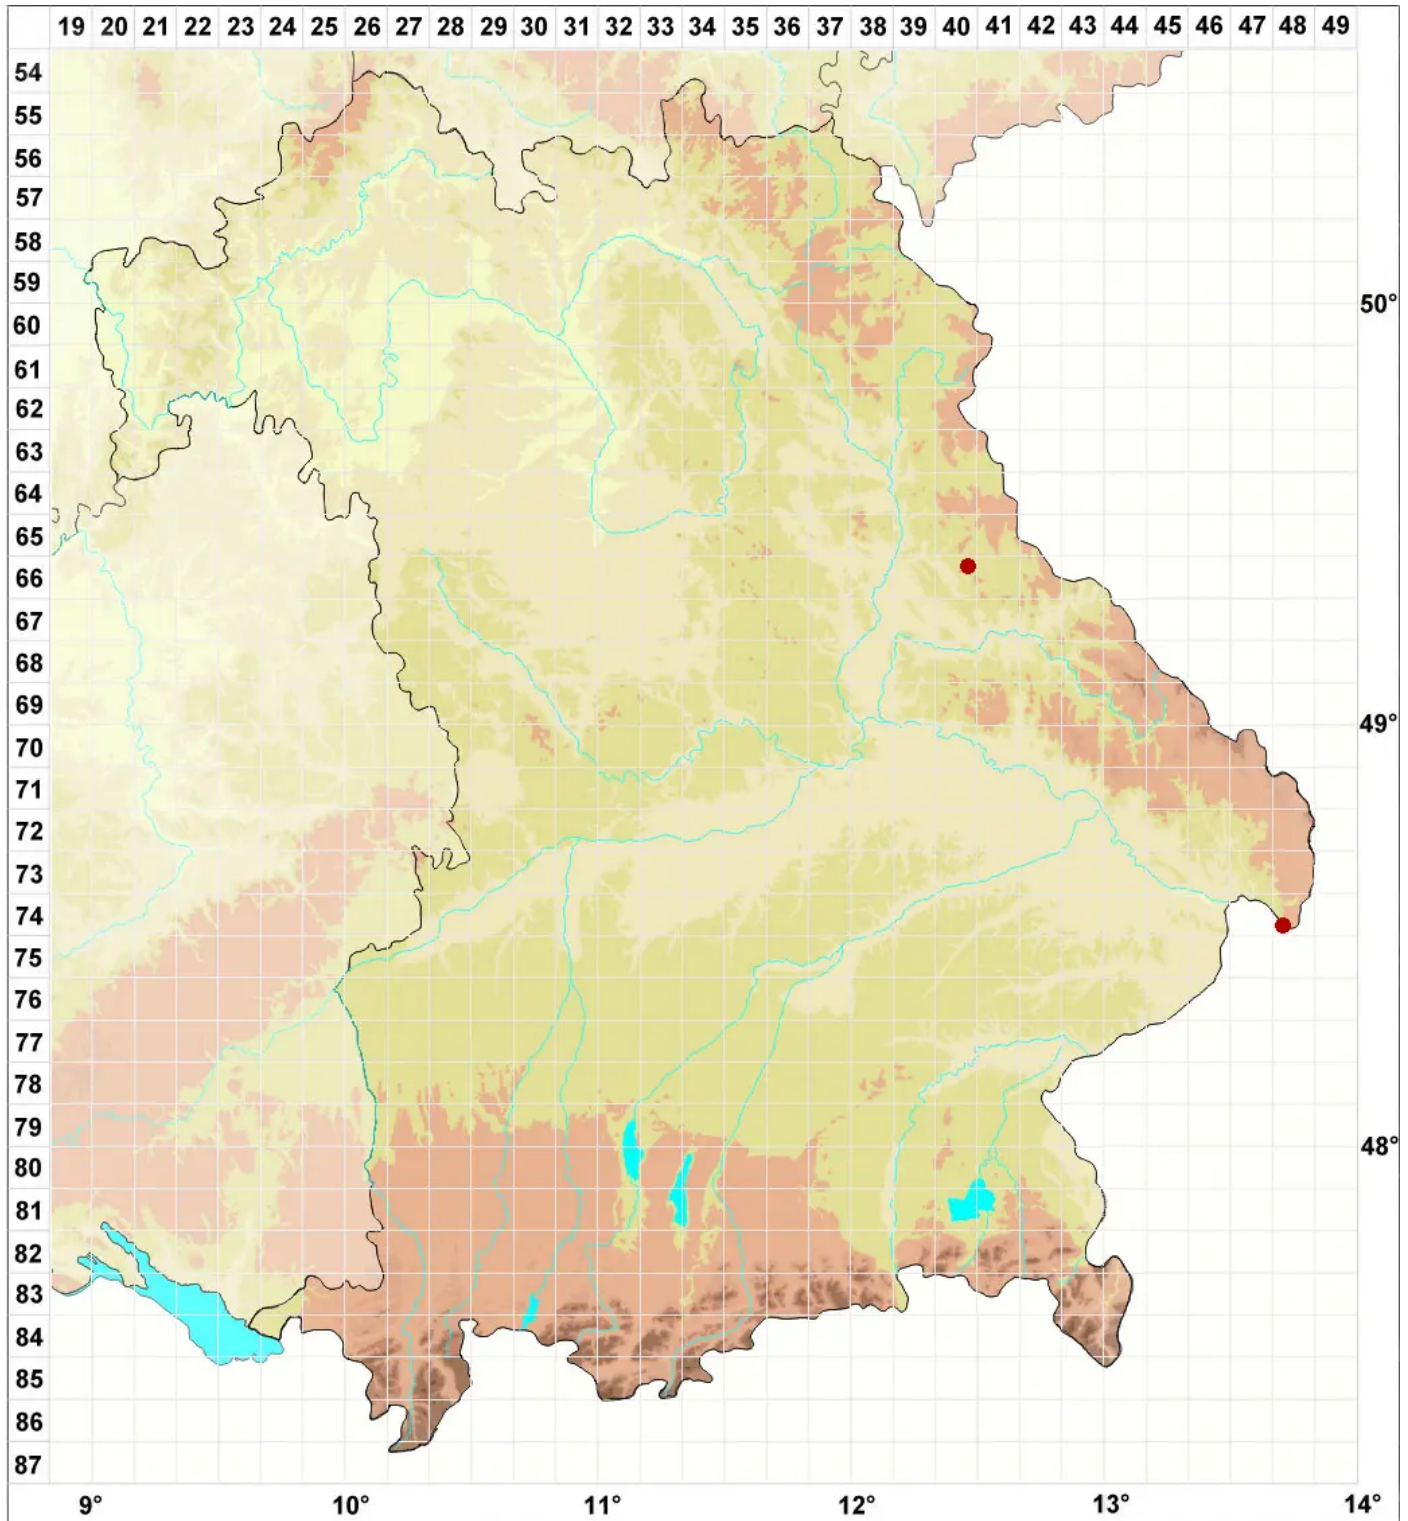

# Orthotrichum urnigerum Myrin

Urnenförmiges Goldhaarmoos

Legende:

**Symbole:**

Ausgefülltes Symbol:  
Zeitraum von 1980 bis heute (Aktuelle Angabe)

Leeres Symbol:  
Zeitraum vor 1980 (Altangabe)

Quadrat: Herbarbeleg