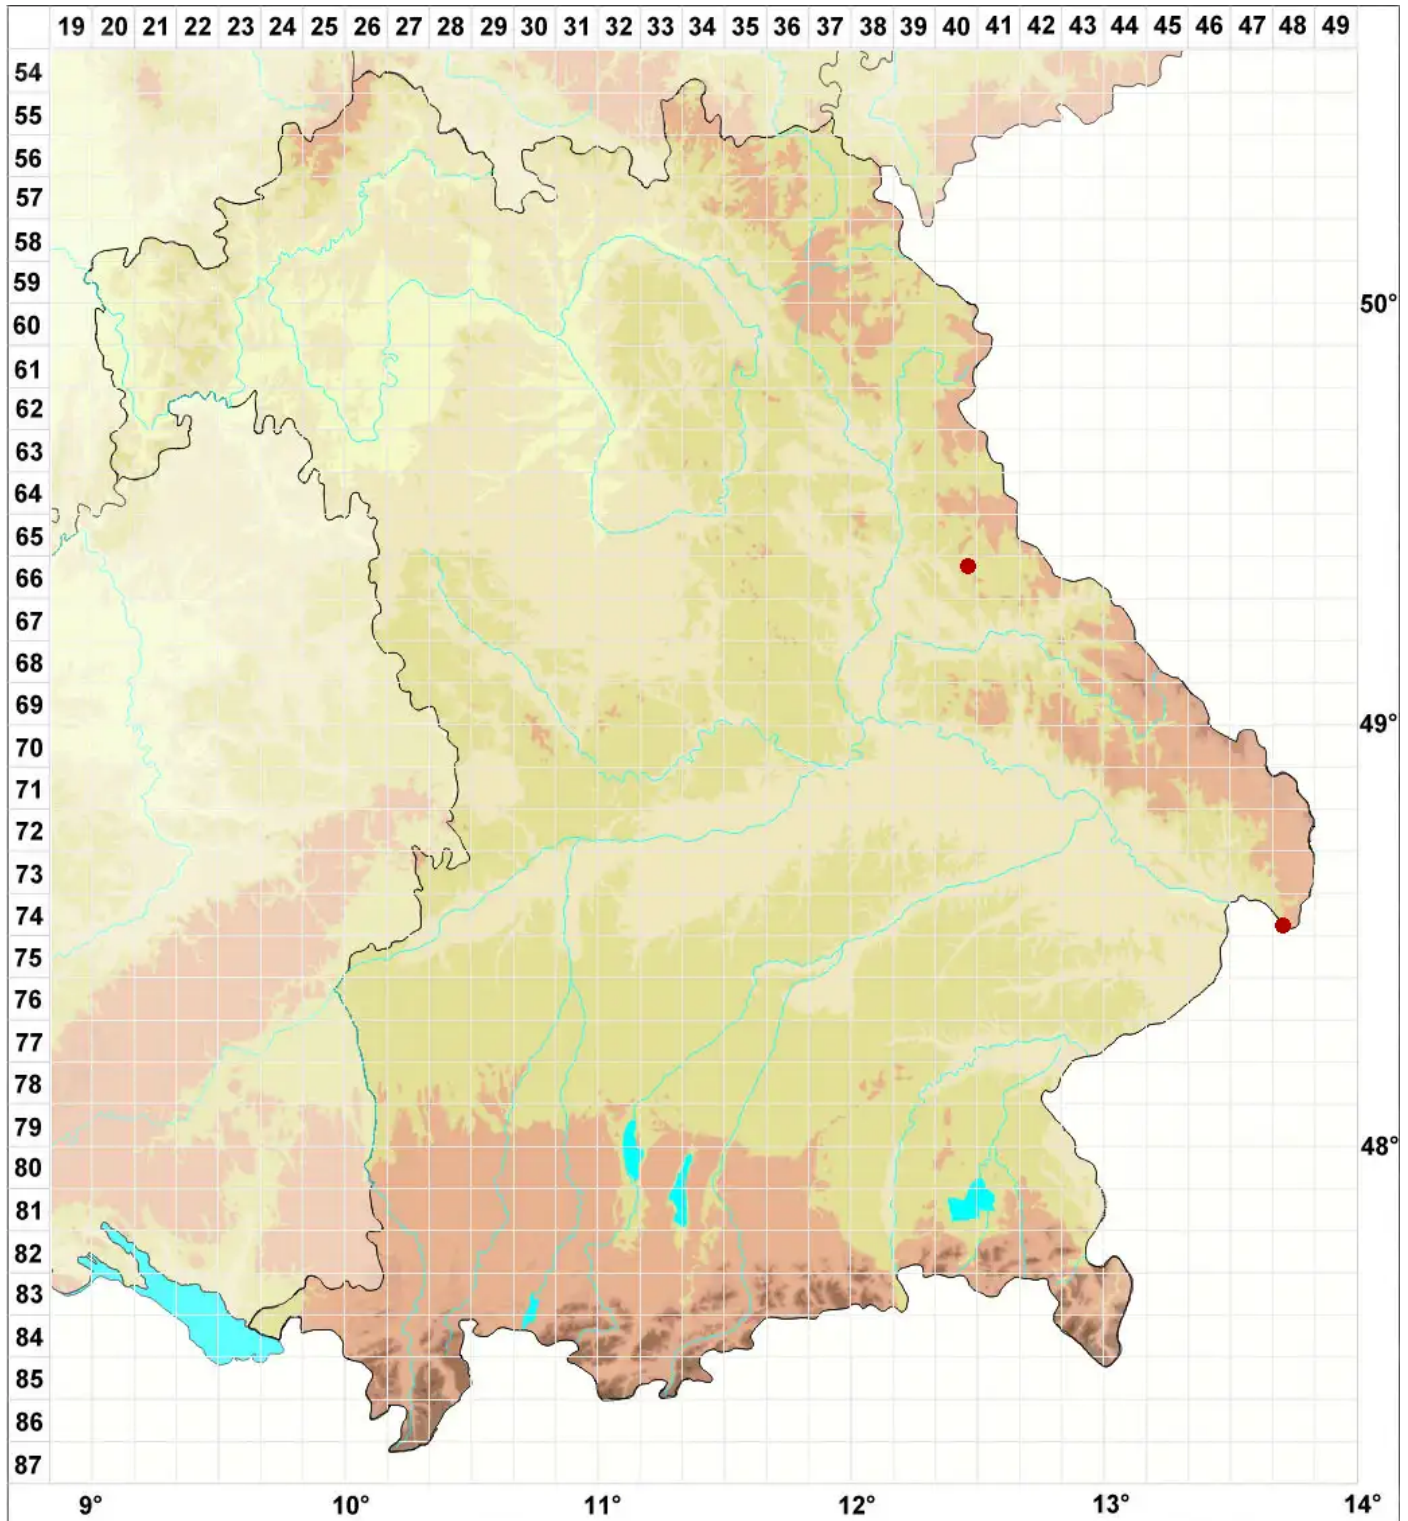

Orthotrichum urnigerum Myrin

Urnenförmiges Goldhaarmoos

Legende:

Symbole:

Ausgefülltes Symbol:
Zeitraum von 1980 bis heute (Aktuelle Angabe)

Leeres Symbol:
Zeitraum vor 1980 (Altangabe)

Quadrat: Herbarbeleg