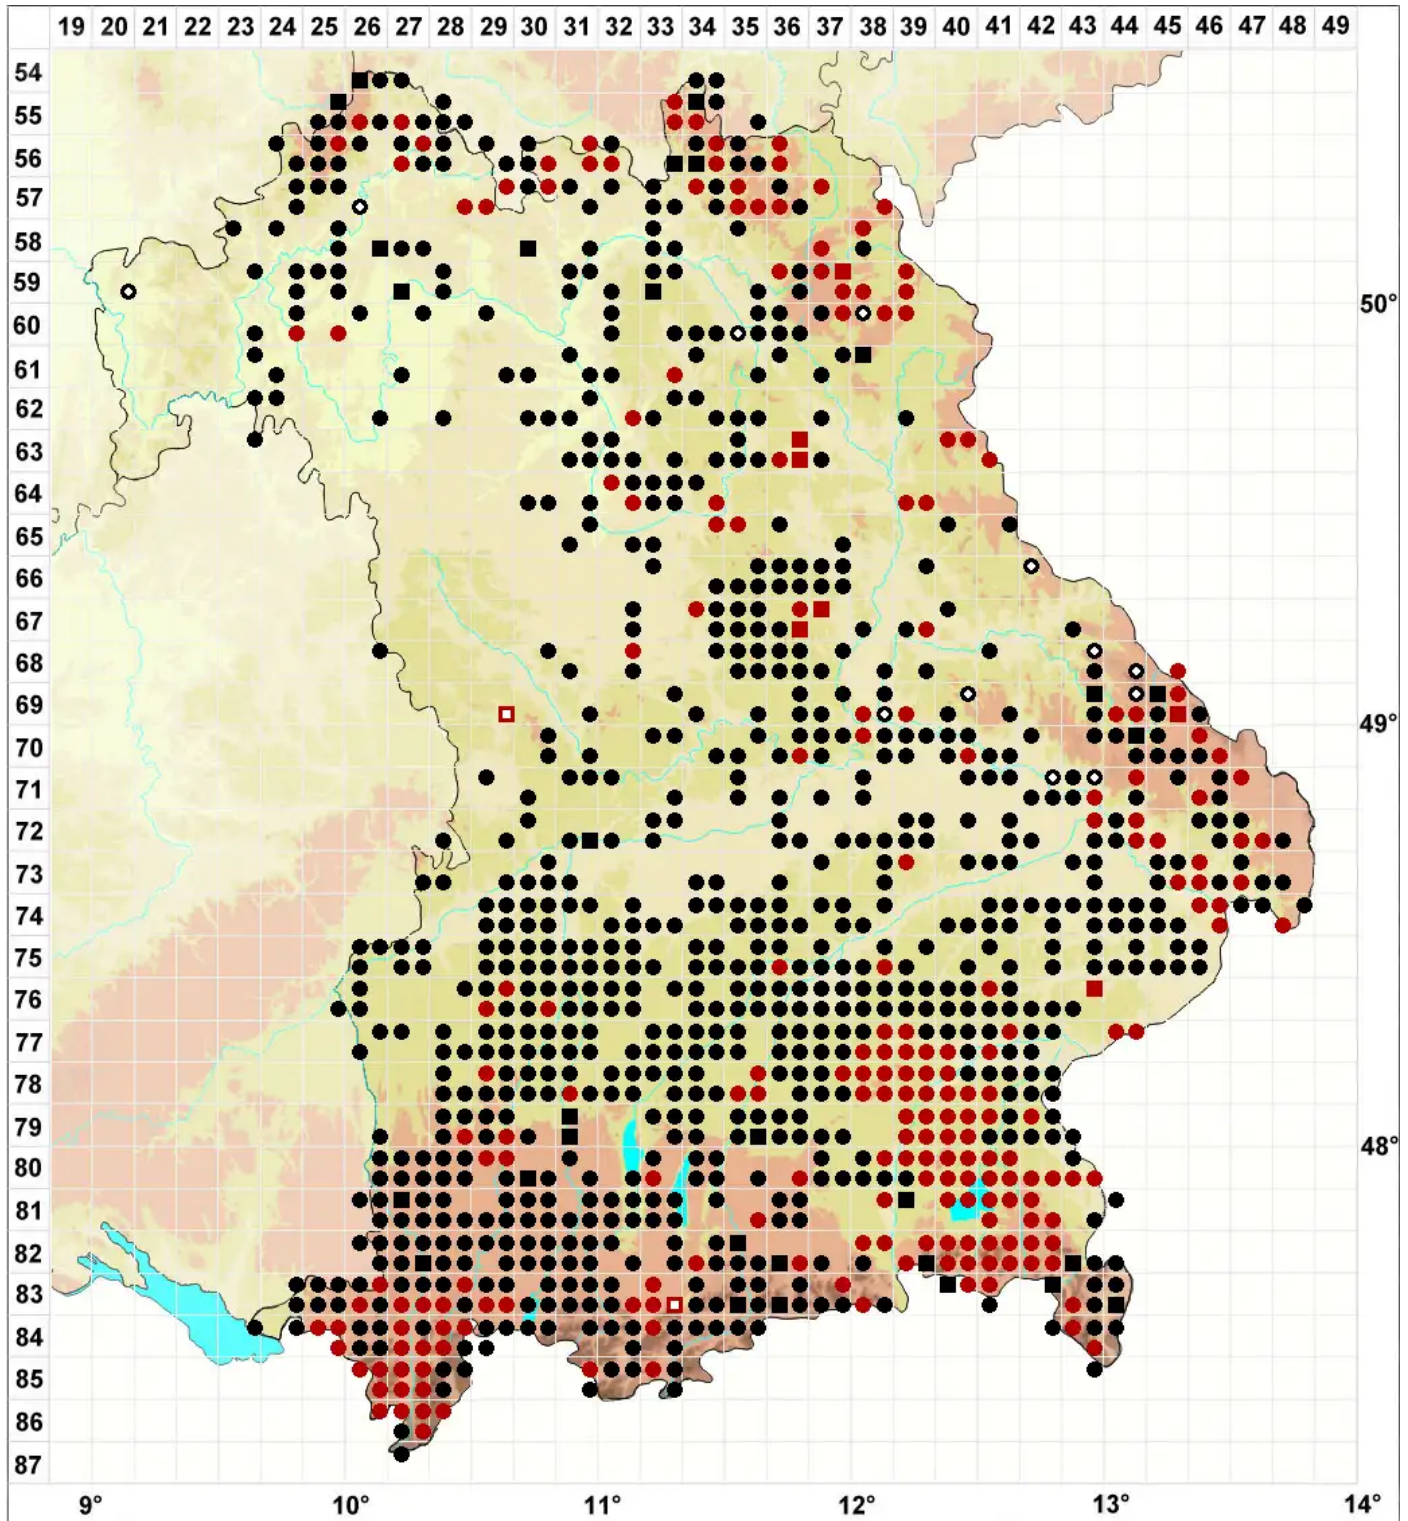

# Orthotrichum speciosum Nees

## Schönes Goldhaarmoos

Legende:

- Symbole:**
- Ausgefülltes Symbol:  
Zeitraum von 1980 bis heute (Aktuelle Angabe)
  - Leeres Symbol:  
Zeitraum vor 1980 (Altangabe)
  - Quadrat: Herbarbeleg