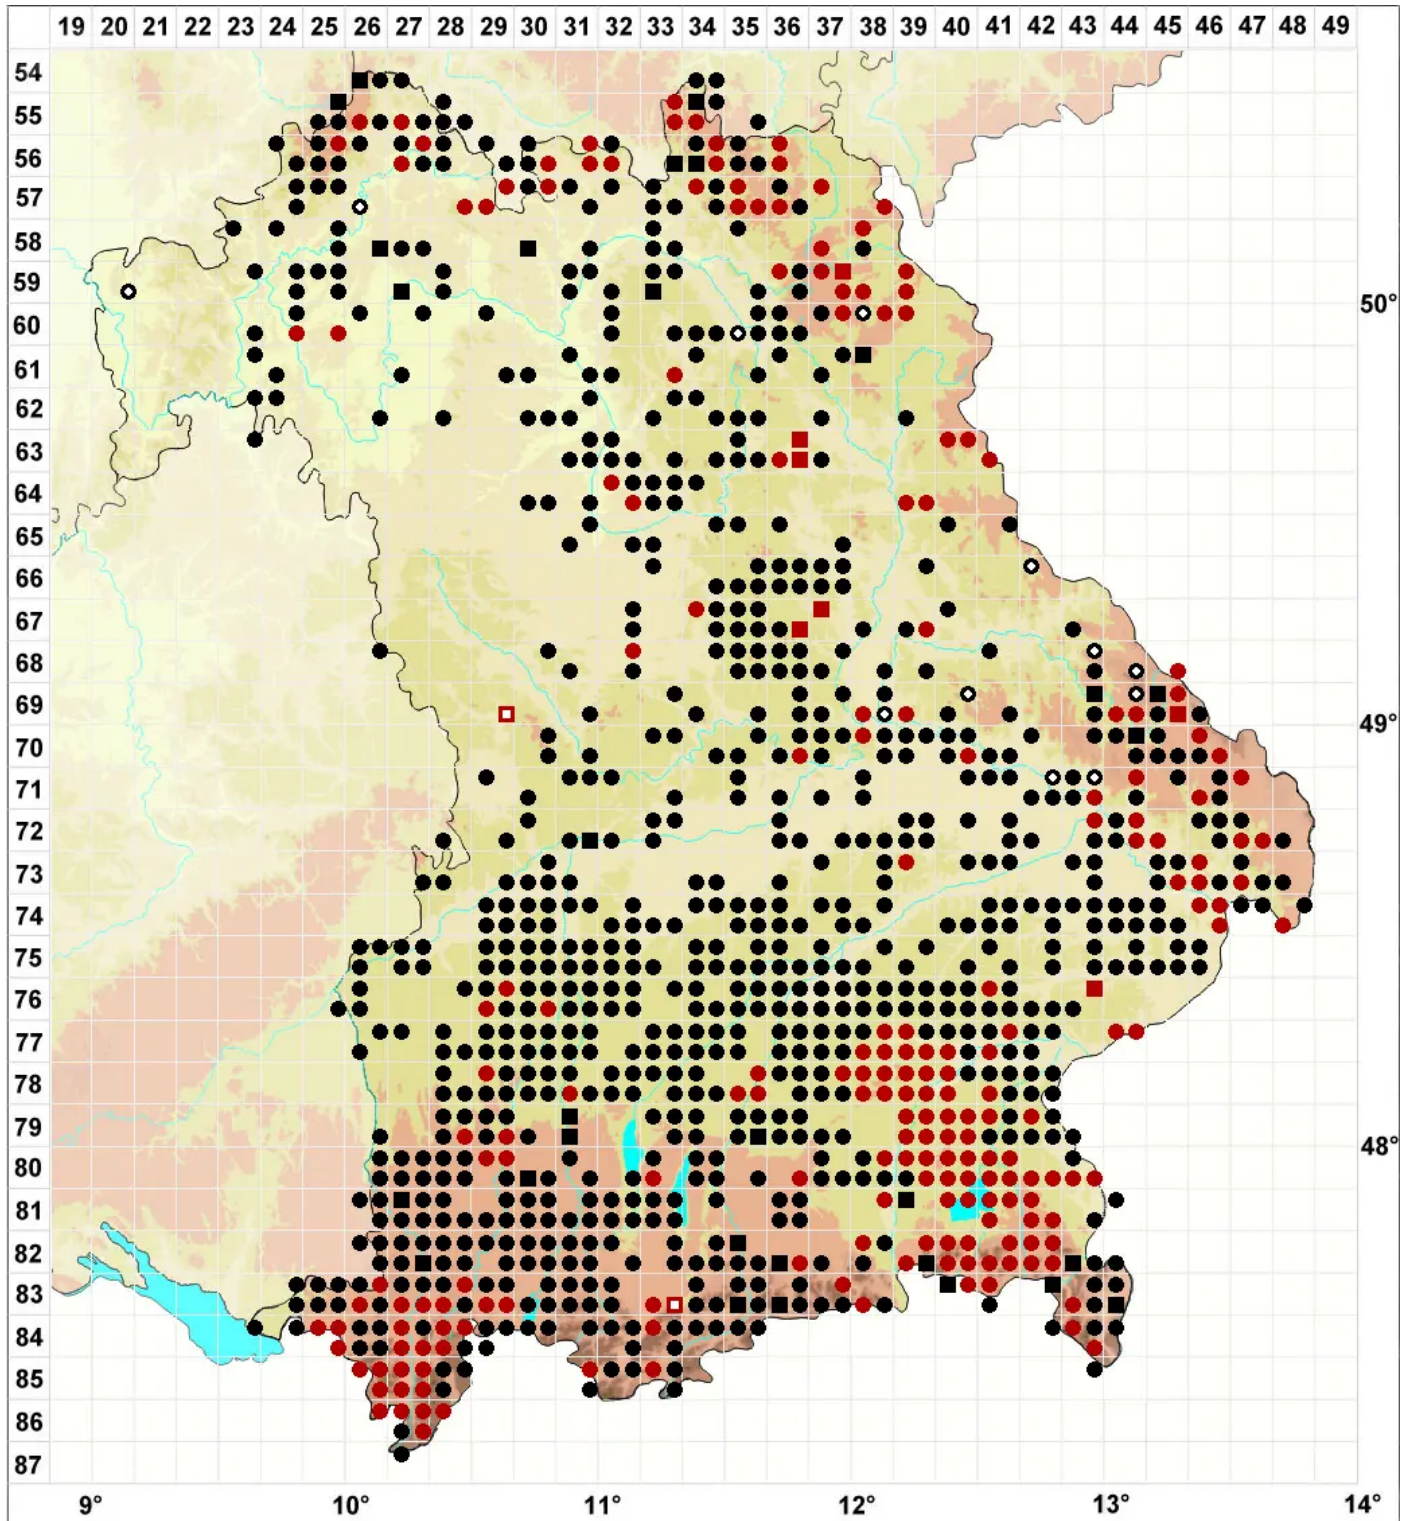

Orthotrichum speciosum Nees

Schönes Goldhaarmoos

Legende:

- Symbole:**
- Ausgefülltes Symbol:
Zeitraum von 1980 bis heute (Aktuelle Angabe)
 - Leeres Symbol:
Zeitraum vor 1980 (Altangabe)
 - Quadrat: Herbarbeleg