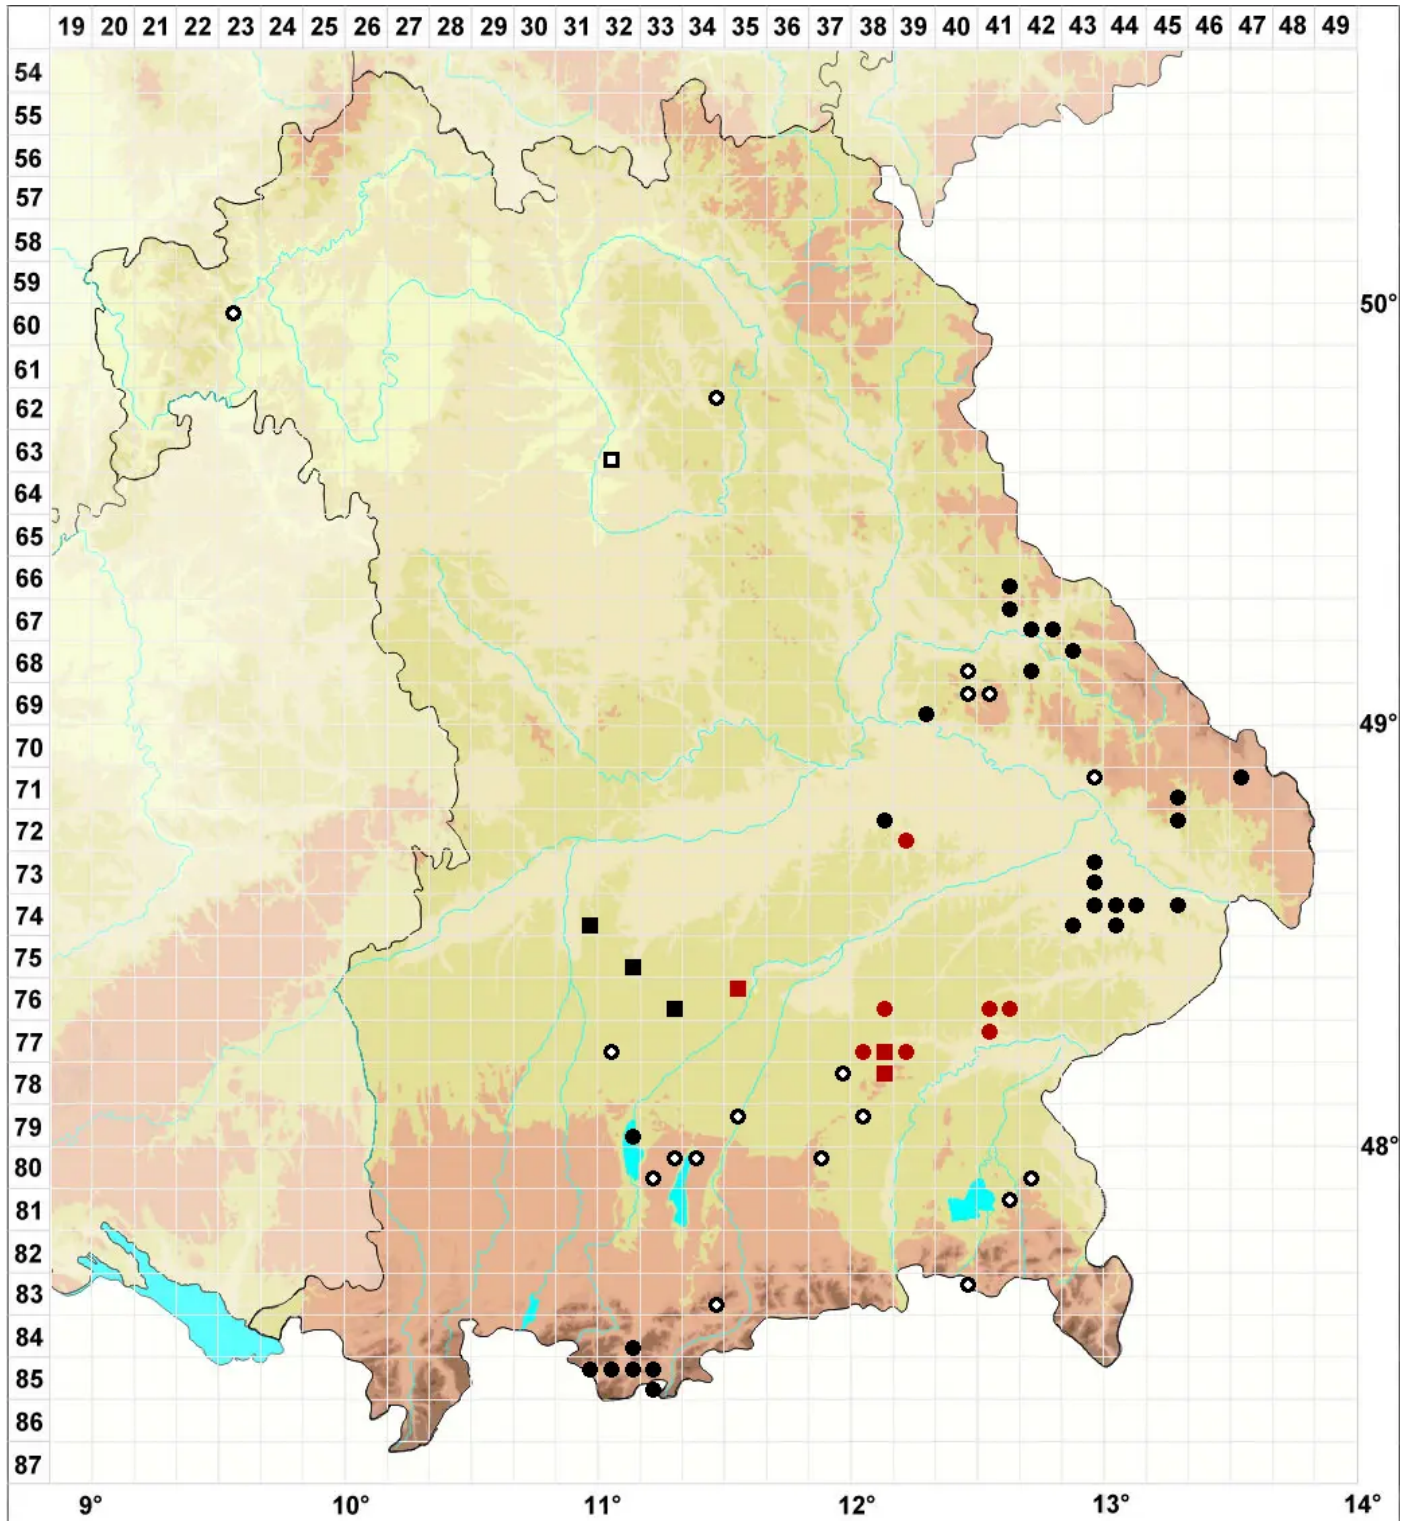

# Anacamptodon splachnoides (Froel. ex Brid.) Brid.

Schirmmoosartiges Biegzahnmoos

Legende:

**Symbole:**

Ausgefülltes Symbol:  
Zeitraum von 1980 bis heute (Aktuelle Angabe)

Leeres Symbol:  
Zeitraum vor 1980 (Altangabe)

Quadrat: Herbarbeleg