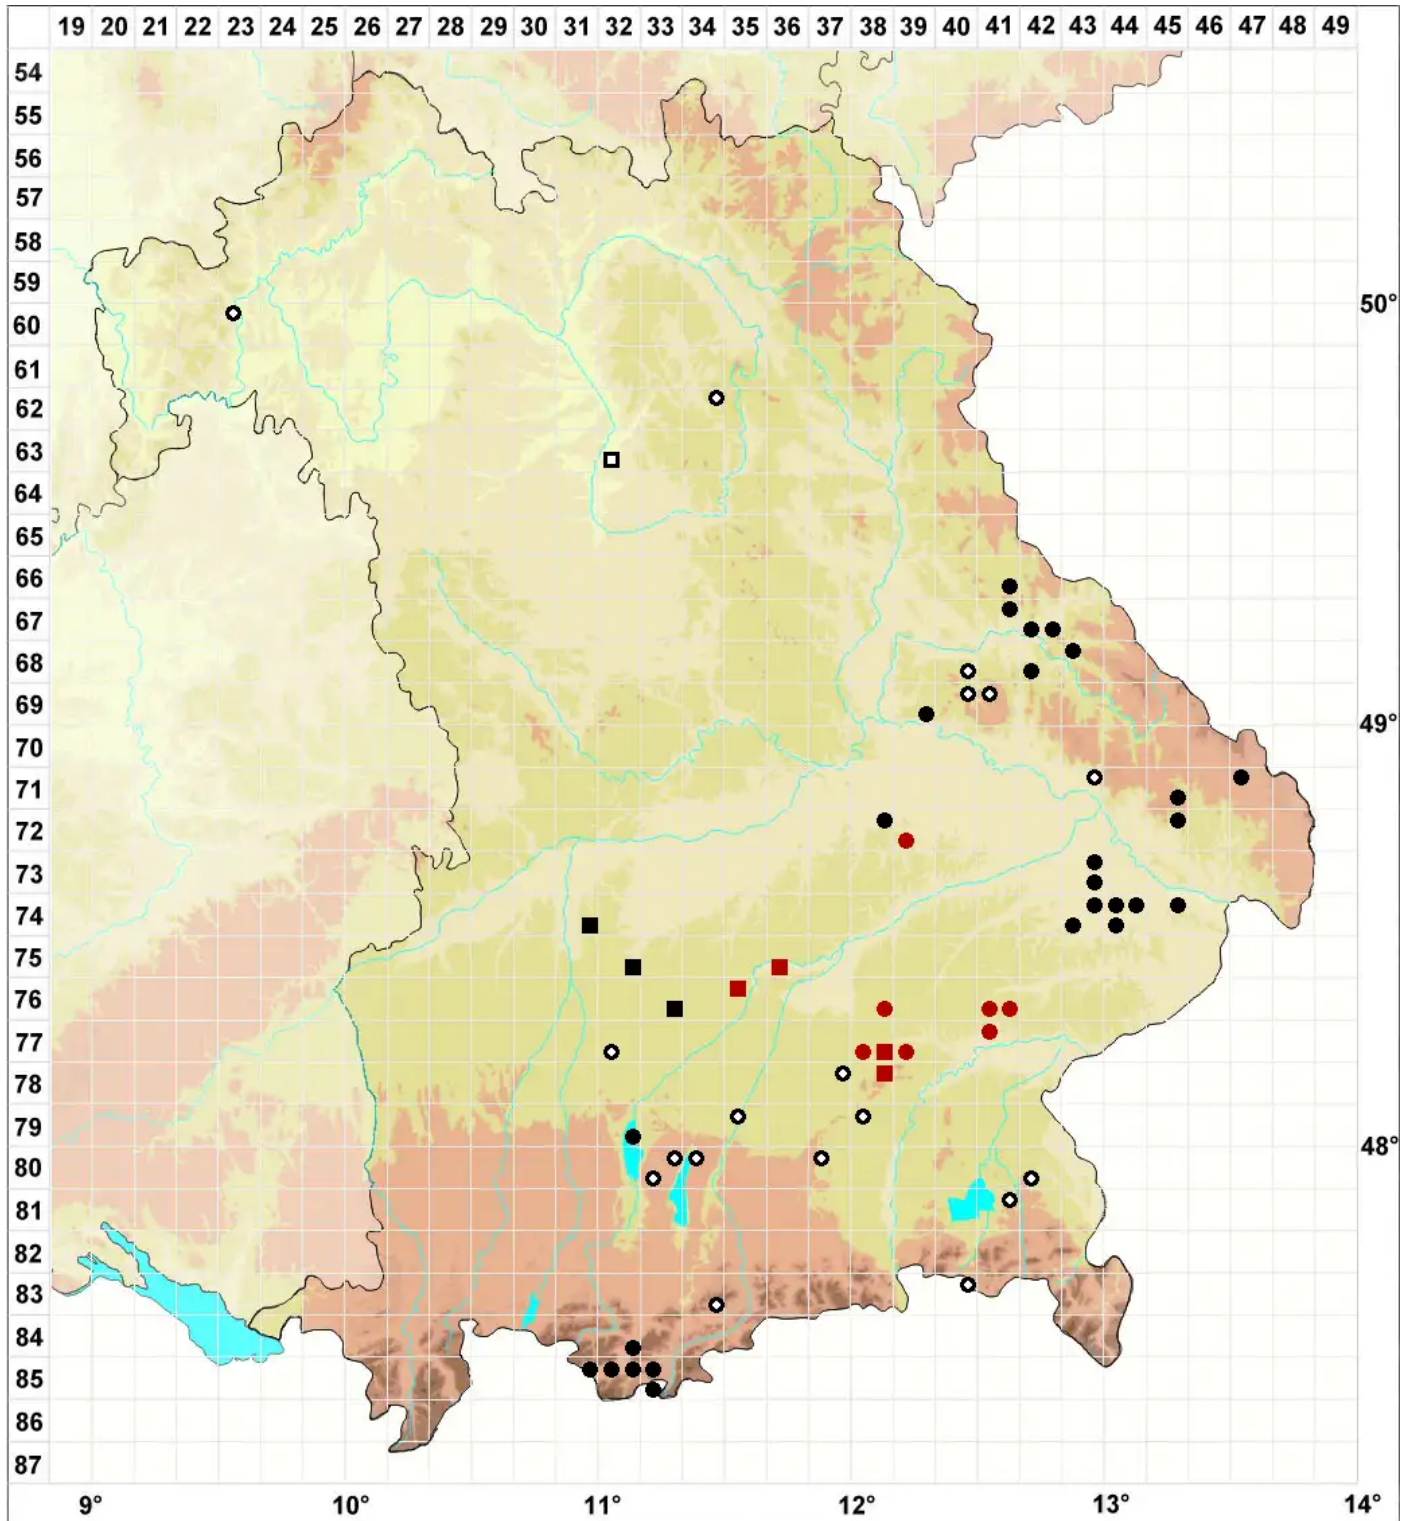

Anacamptodon splachnoides (Froel. ex Brid.) Brid.

Schirmmoosartiges Biegzahnmoos

Legende:

Symbole:

Ausgefülltes Symbol:
Zeitraum von 1980 bis heute (Aktuelle Angabe)

Leeres Symbol:
Zeitraum vor 1980 (Altangabe)

Quadrat: Herbarbeleg