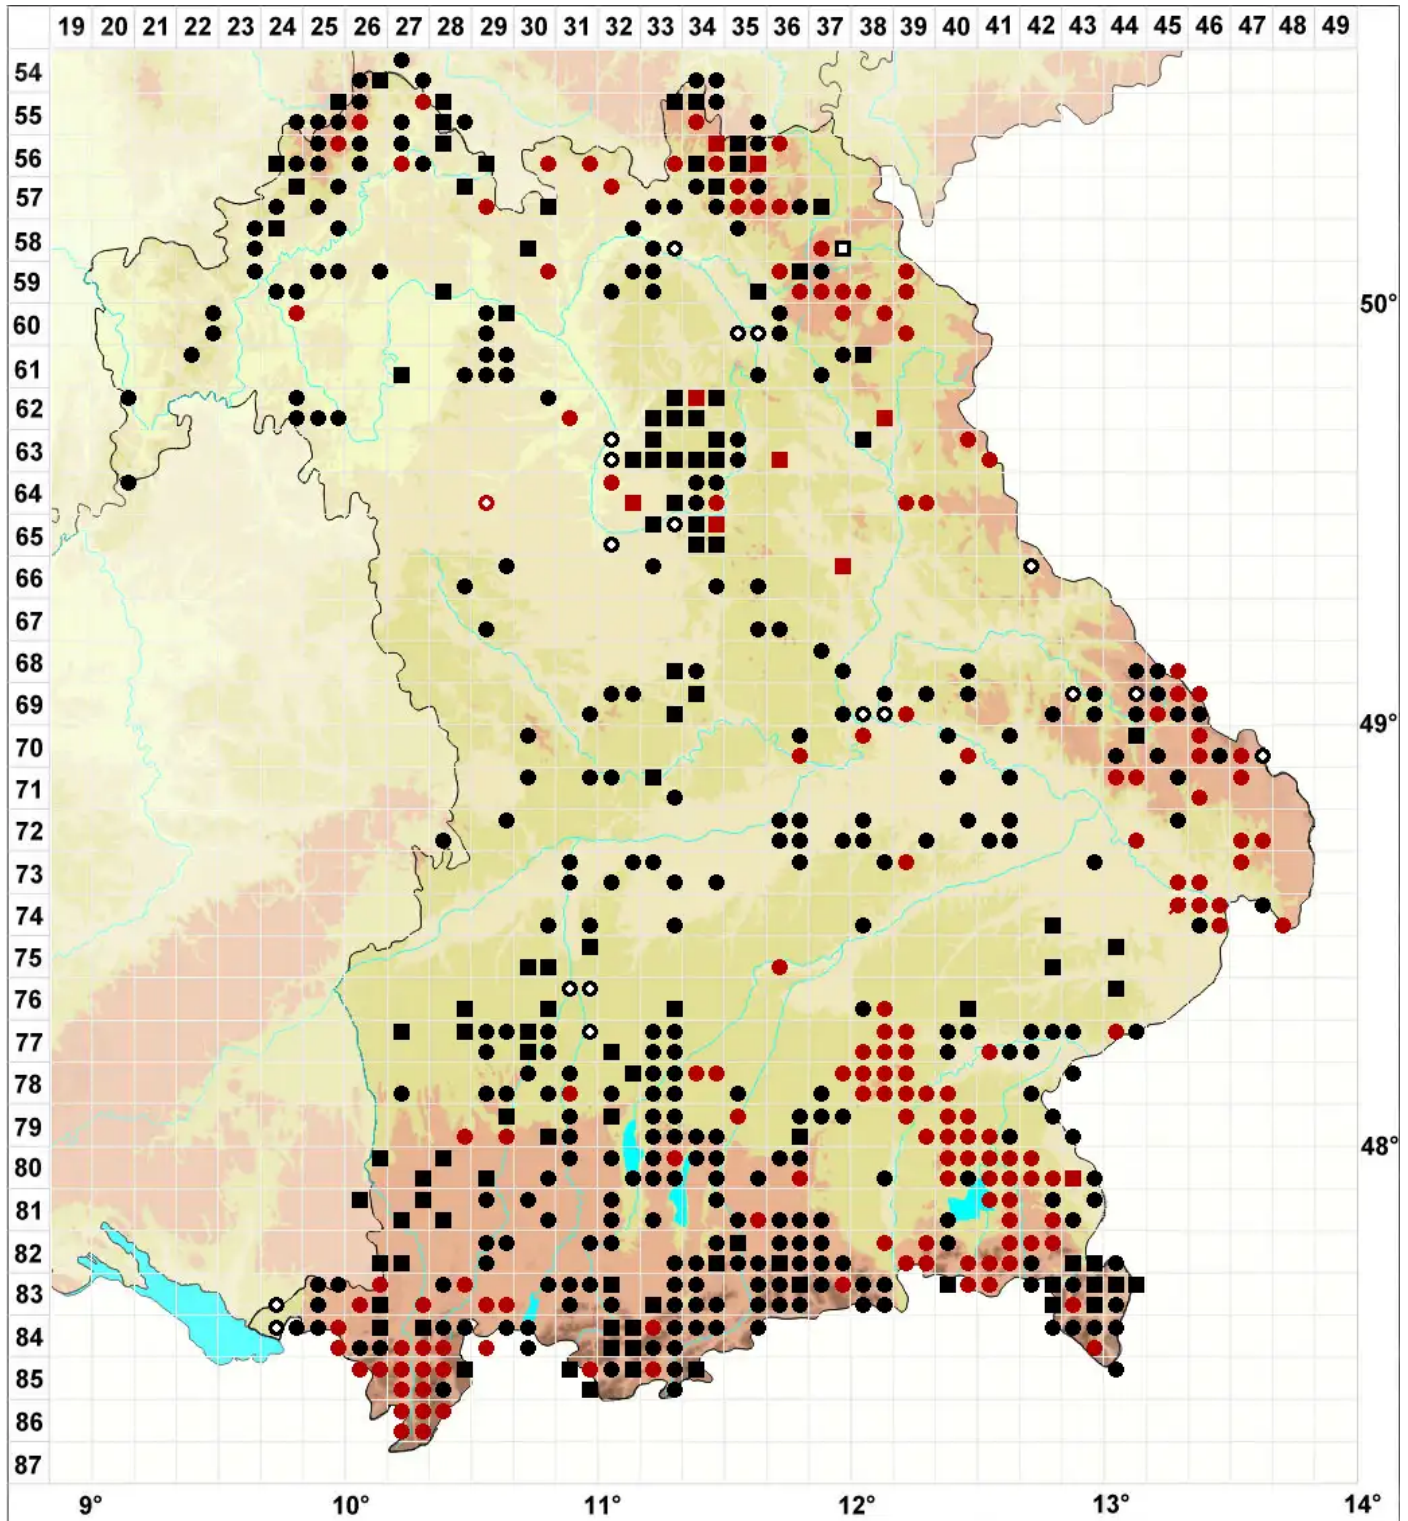

Orthotrichum stramineum Hornsch. ex Brid.

Gelbhaubiges Goldhaarmoos

Legende:

Symbole:
Ausgefülltes Symbol:
Zeitraum von 1980 bis heute (Aktuelle Angabe)
Leeres Symbol:
Zeitraum vor 1980 (Altangabe)
Quadrat: Herbarbeleg