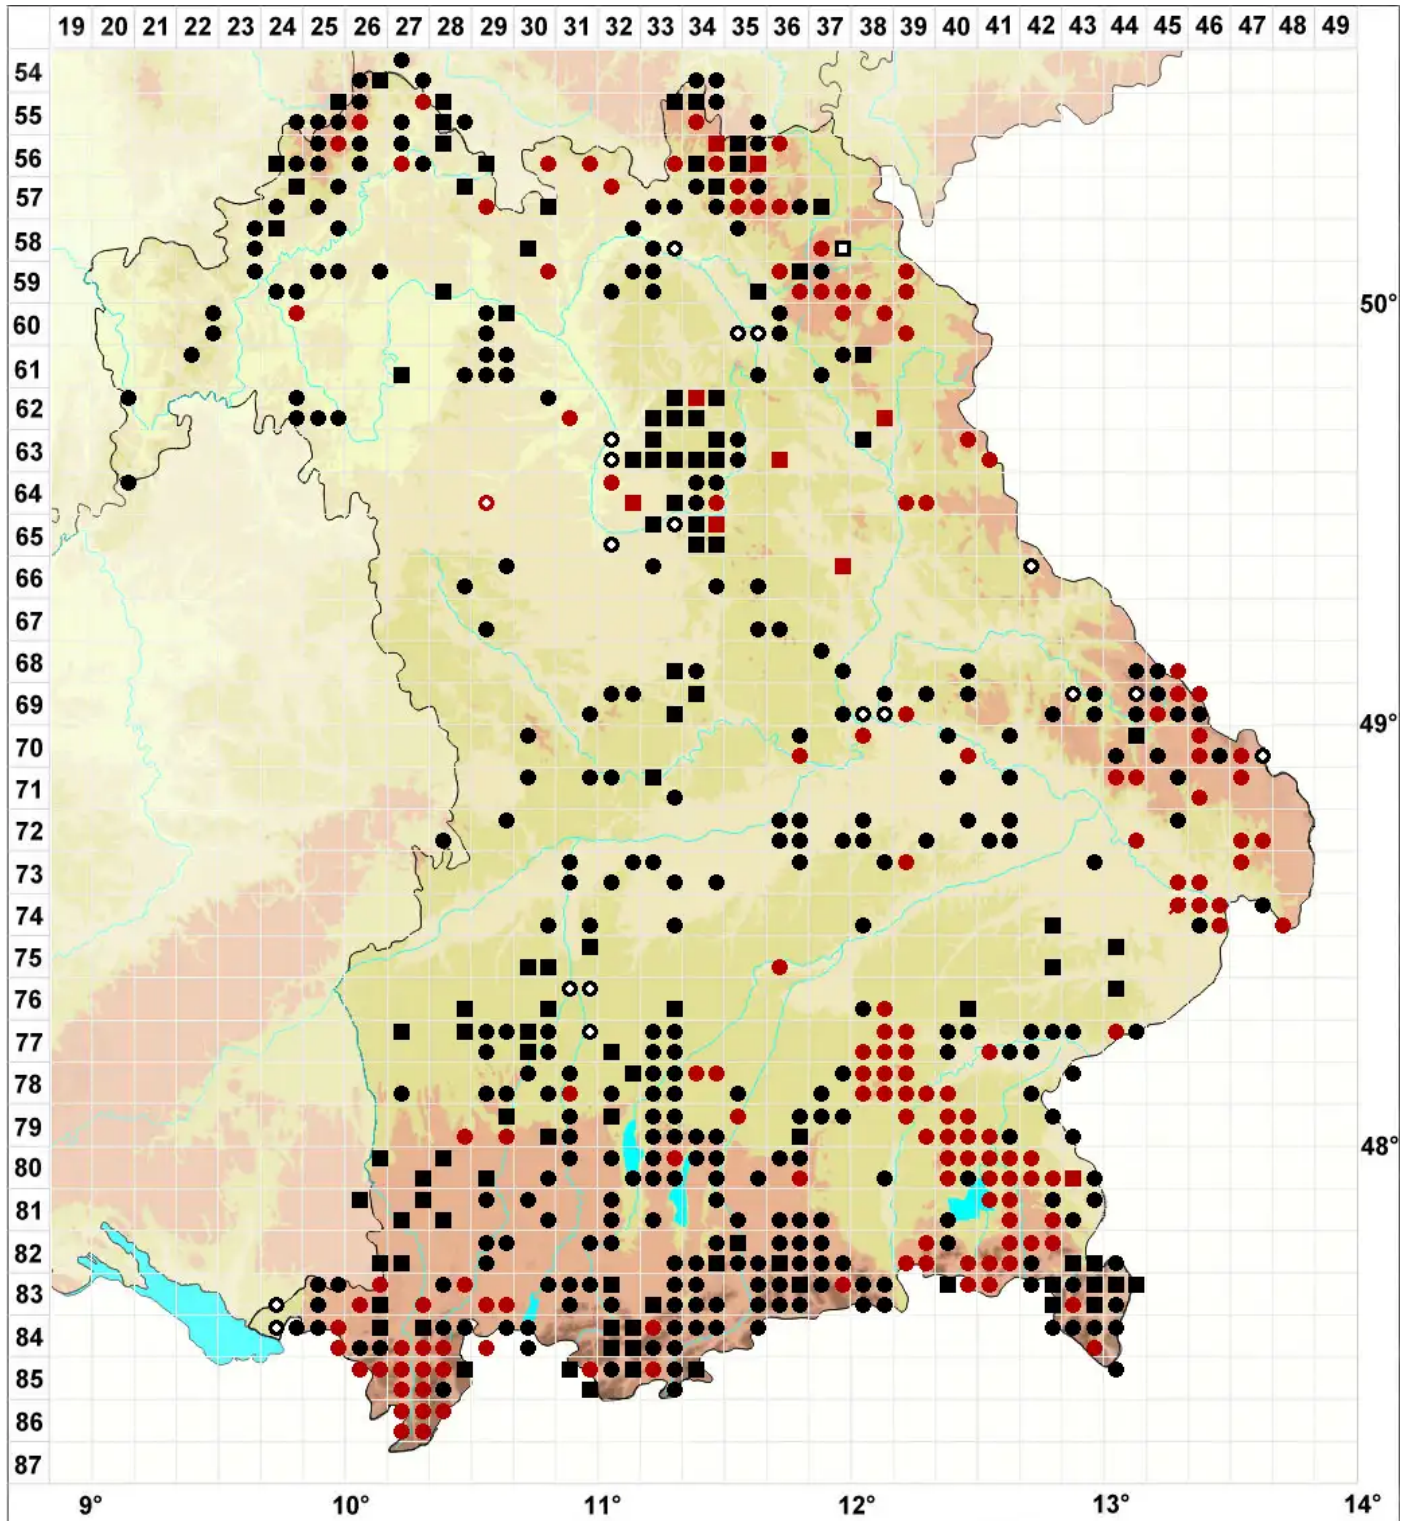

Orthotrichum stramineum Hornsch. ex Brid.

Gelbhaubiges Goldhaarmoos

Legende:

Symbole:

Ausgefülltes Symbol:
Zeitraum von 1980 bis heute (Aktuelle Angabe)

Leeres Symbol:
Zeitraum vor 1980 (Altangabe)

Quadrat: Herbarbeleg