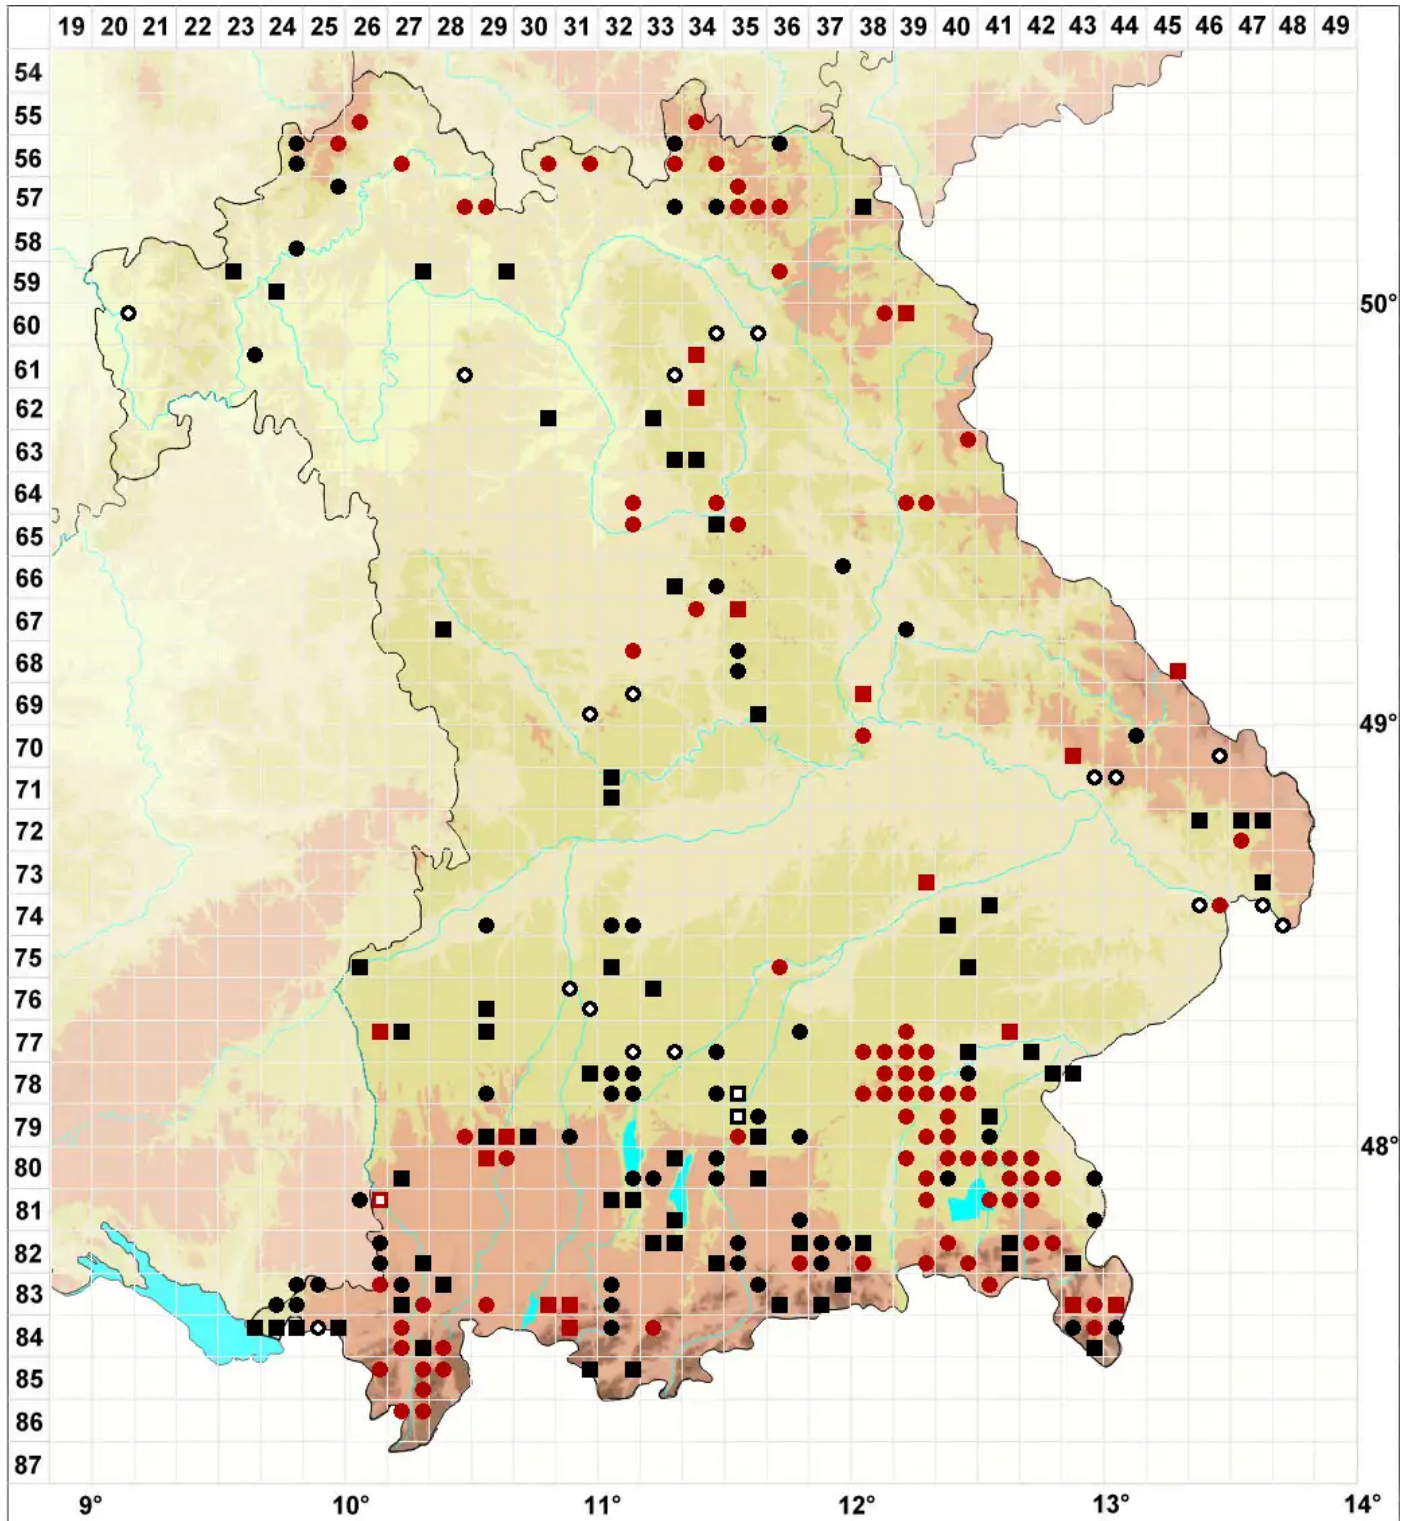

# Orthotrichum patens Bruch ex Brid.

Weitmündiges Goldhaarmoos

Legende:

- Symbole:**
- Ausgefülltes Symbol:  
Zeitraum von 1980 bis heute (Aktuelle Angabe)
  - Leeres Symbol:  
Zeitraum vor 1980 (Altangabe)
  - Quadrat: Herbarbeleg