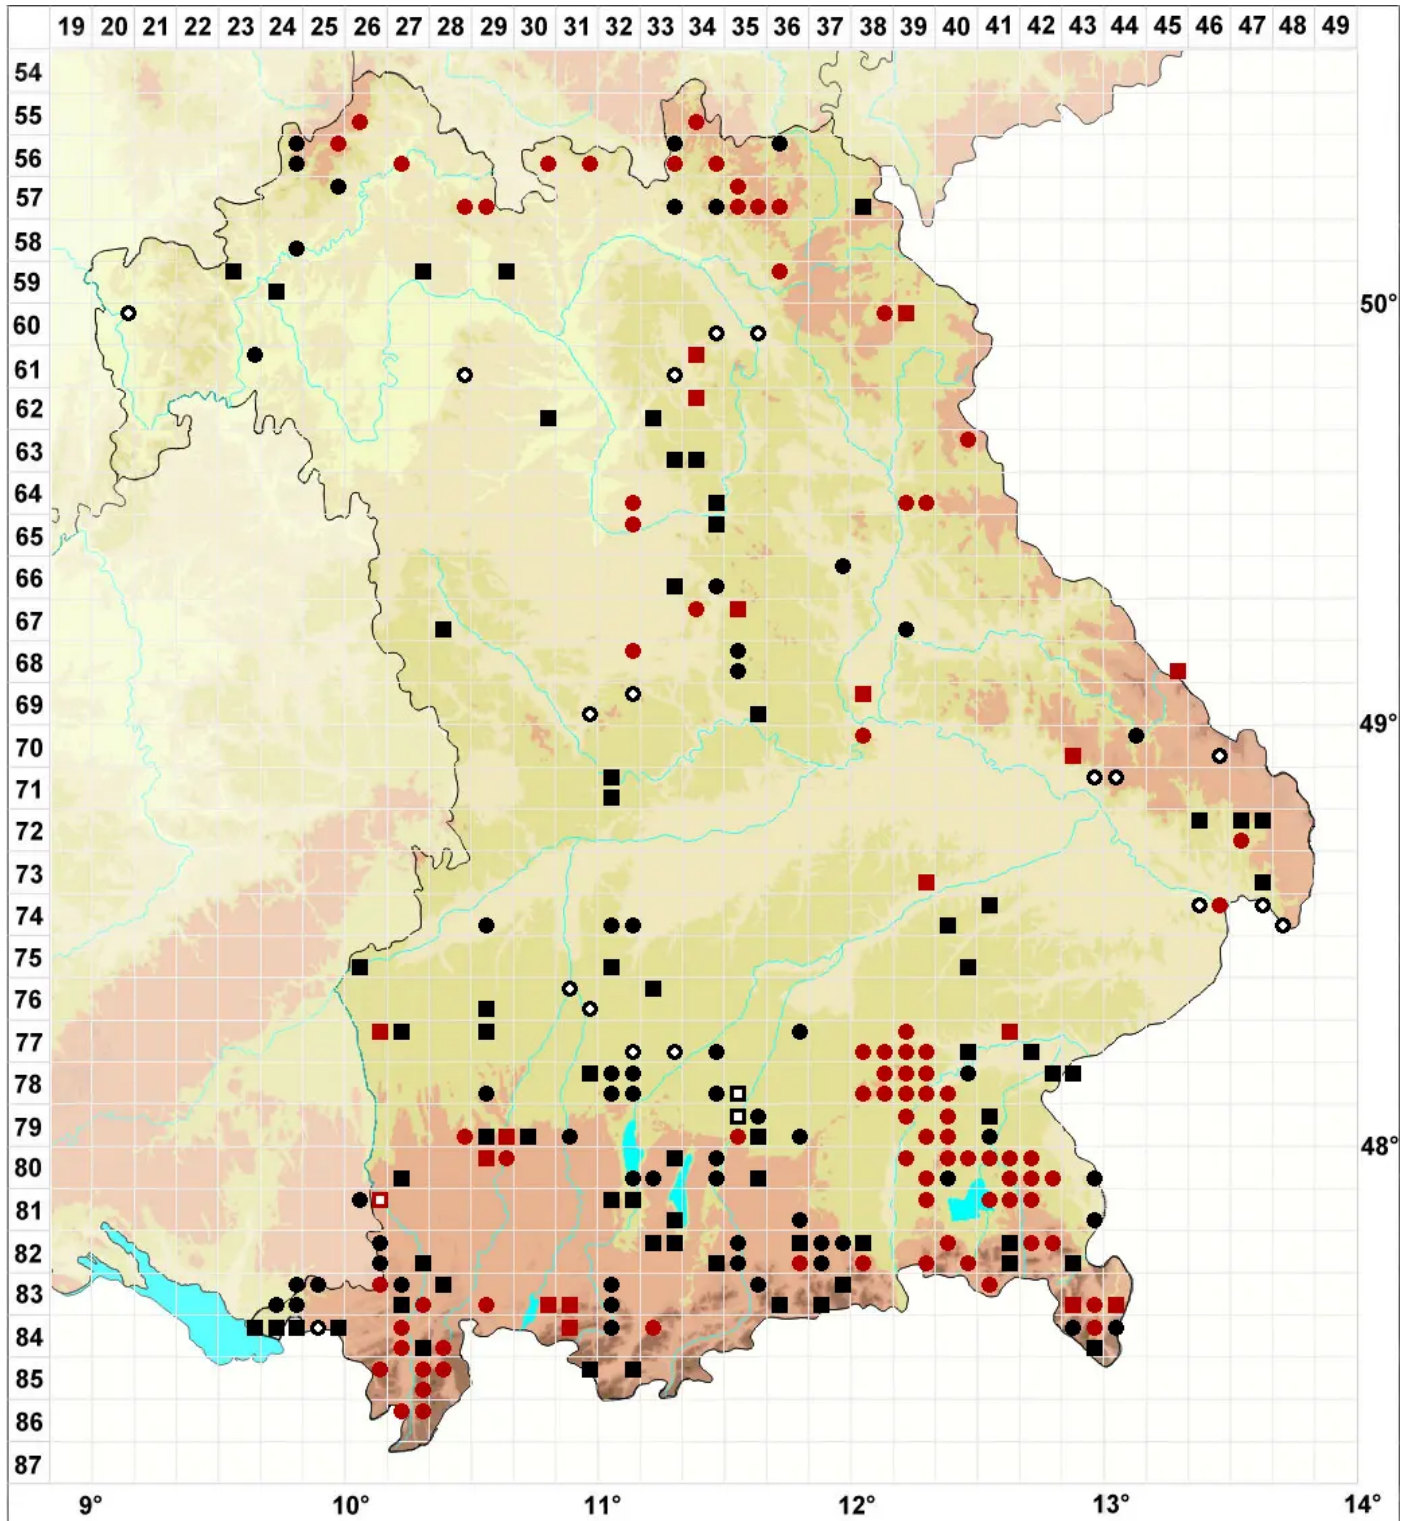

Orthotrichum patens Bruch ex Brid.

Weitmündiges Goldhaarmoos

Legende:

- Symbole:**
- Ausgefülltes Symbol:
Zeitraum von 1980 bis heute (Aktuelle Angabe)
 - Leeres Symbol:
Zeitraum vor 1980 (Altangabe)
 - Quadrat: Herbarbeleg