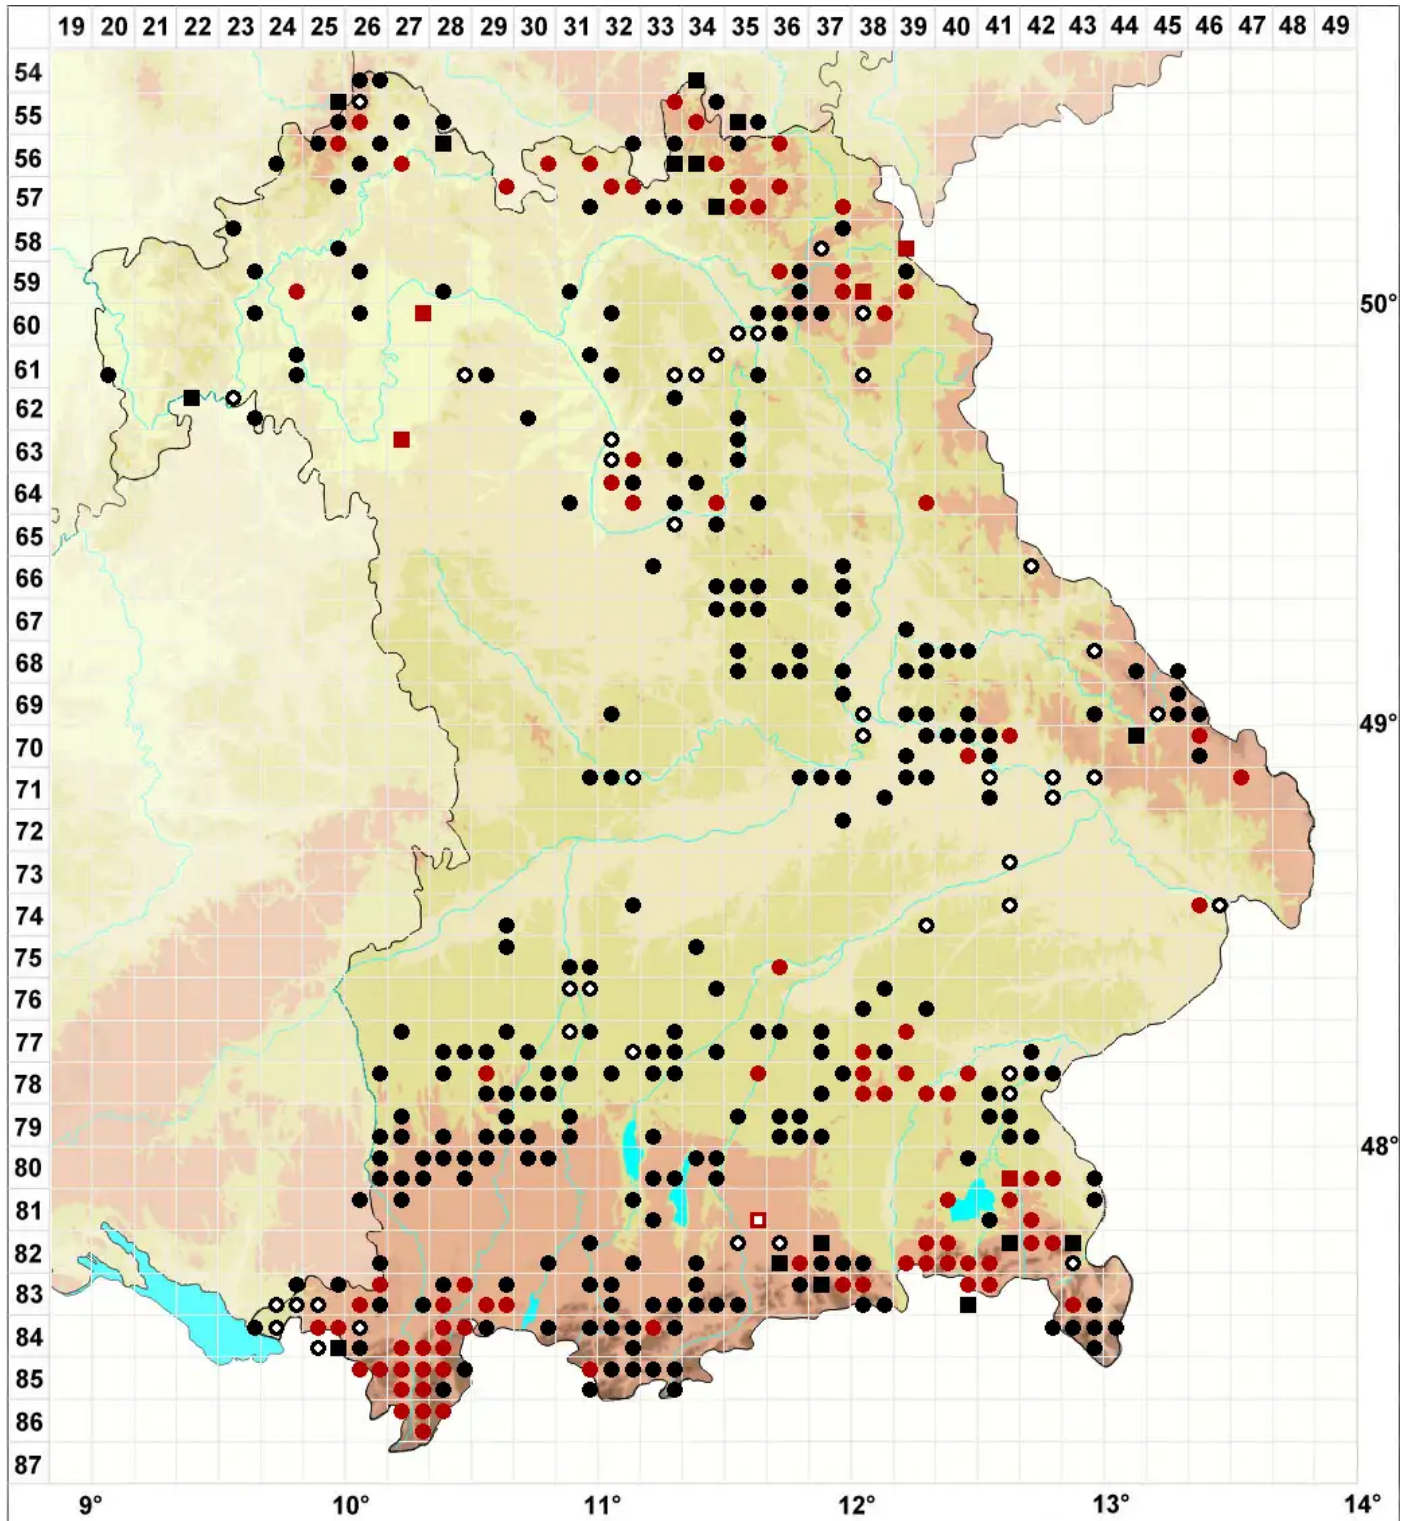

# Orthotrichum striatum Hedw.

## Glattfrüchtiges Goldhaarmoos

Legende:

- Symbole:**
- Ausgefülltes Symbol:  
Zeitraum von 1980 bis heute (Aktuelle Angabe)
  - Leeres Symbol:  
Zeitraum vor 1980 (Altangabe)
  - Quadrat: Herbarbeleg