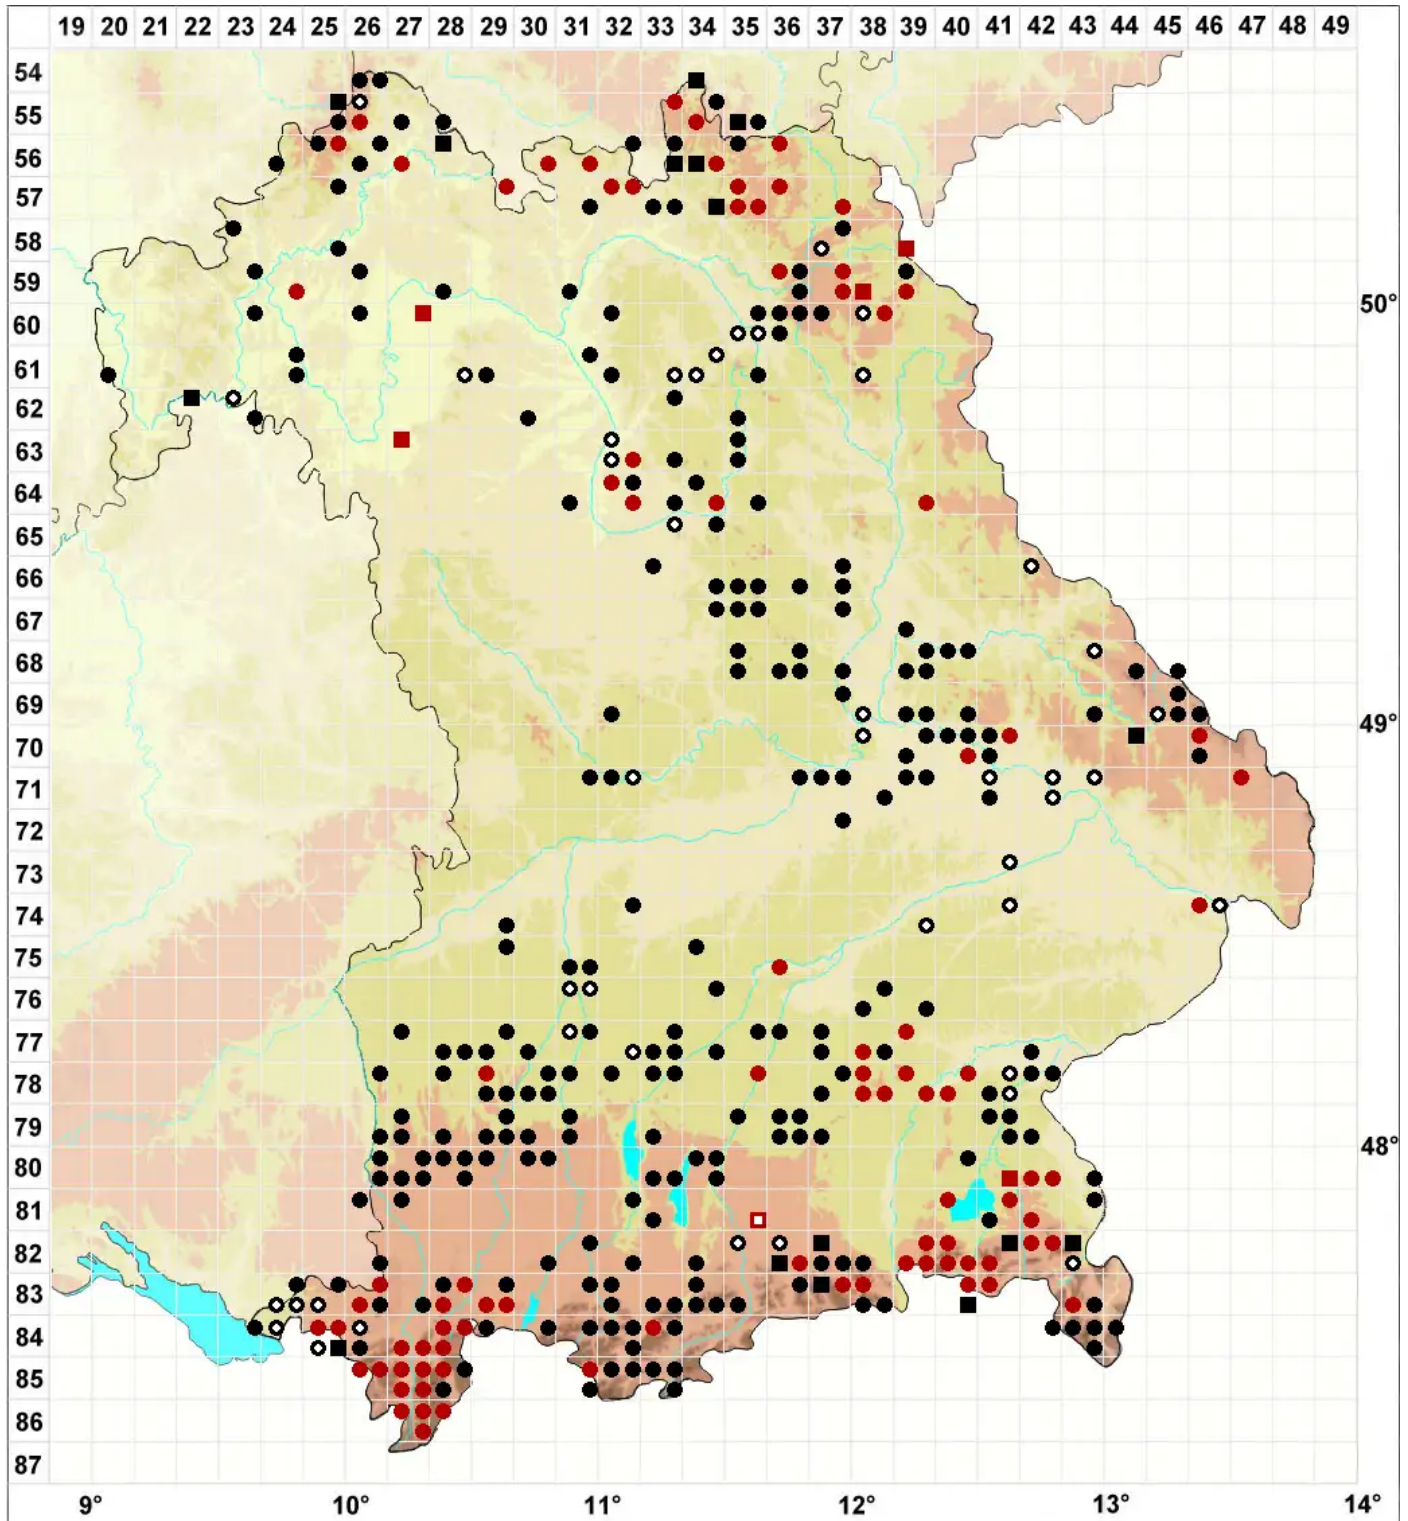

Orthotrichum striatum Hedw.

Glattfrüchtiges Goldhaarmoos

Legende:

- Symbole:**
- Ausgefülltes Symbol:
Zeitraum von 1980 bis heute (Aktuelle Angabe)
 - Leeres Symbol:
Zeitraum vor 1980 (Altangabe)
 - Quadrat: Herbarbeleg