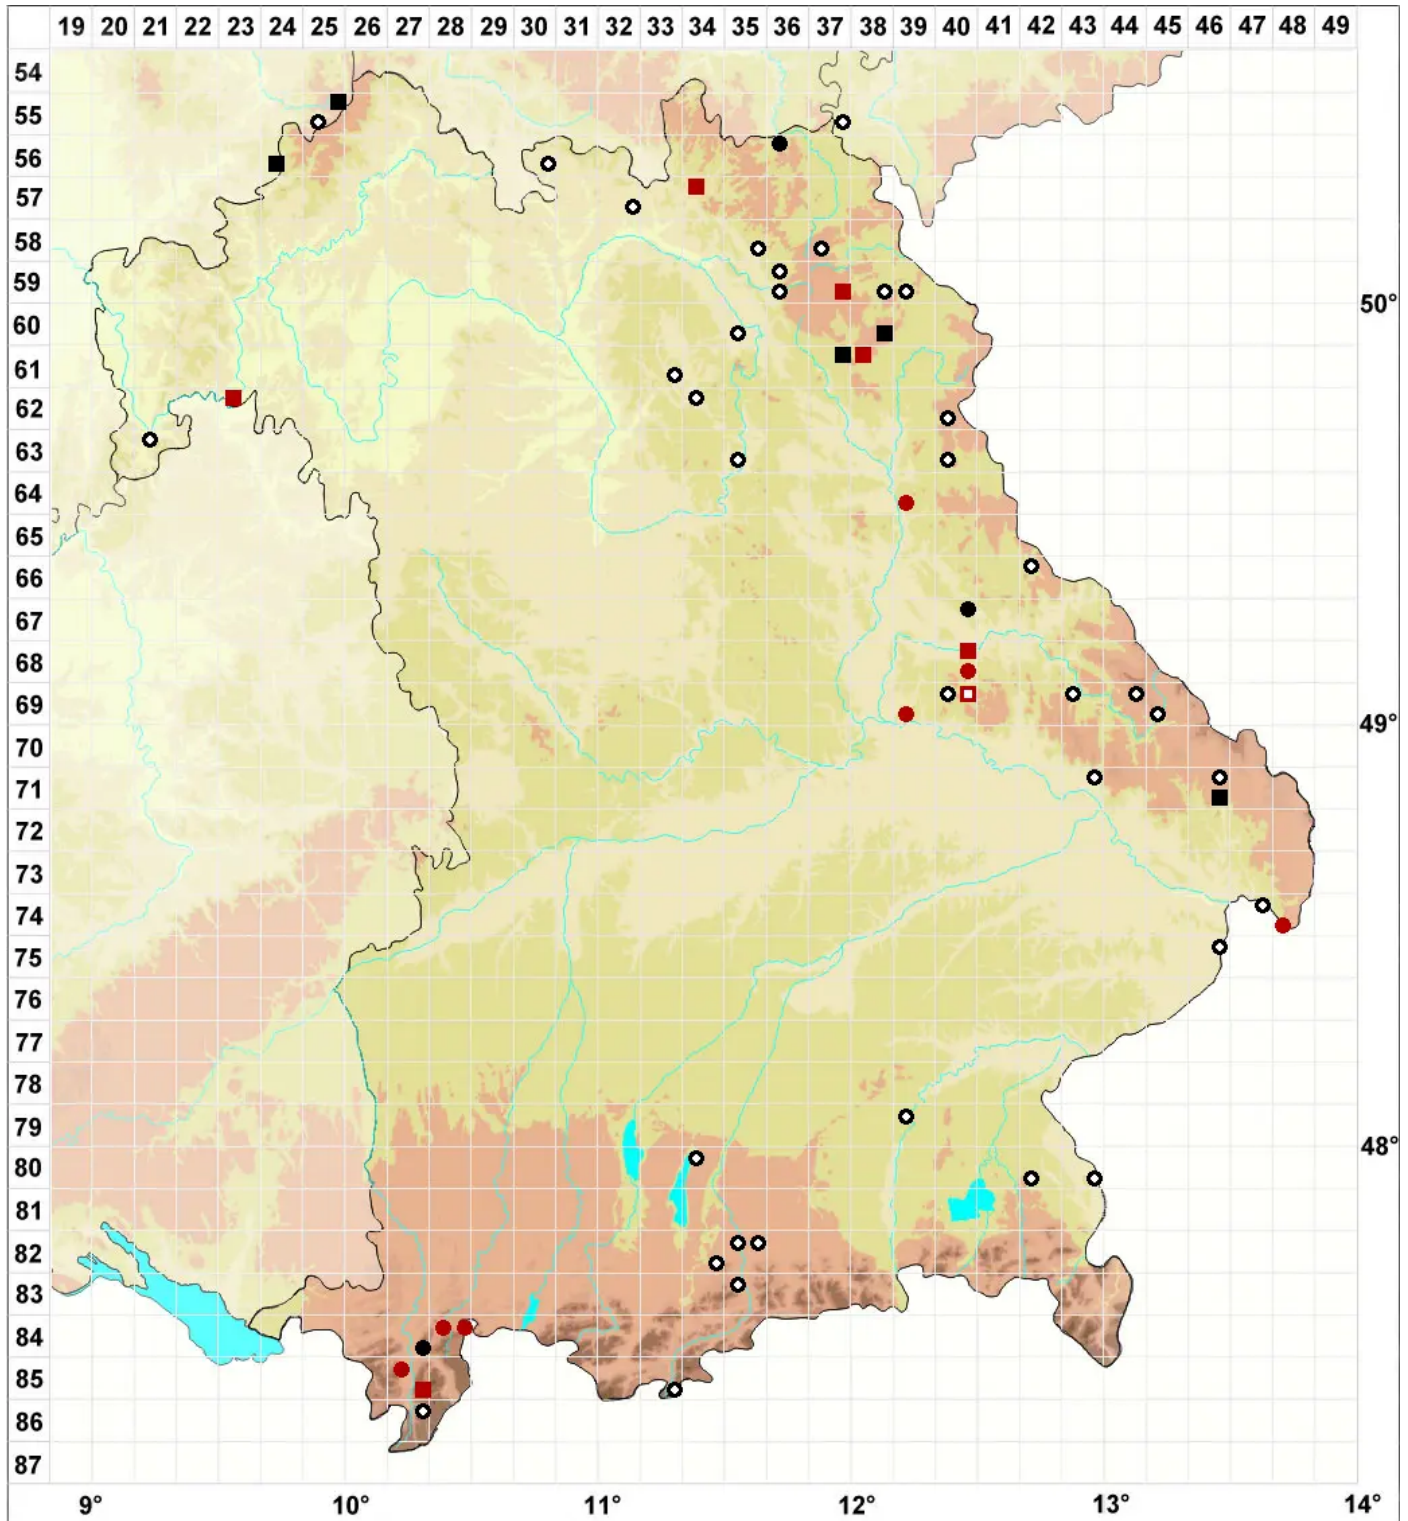

Orthotrichum rupestre Schleich. ex Schwägr.

Felsen-Goldhaarmoos

Legende:

Symbole:
Ausgefülltes Symbol:
Zeitraum von 1980 bis heute (Aktuelle Angabe)
Leeres Symbol:
Zeitraum vor 1980 (Altangabe)
Quadrat: Herbarbeleg