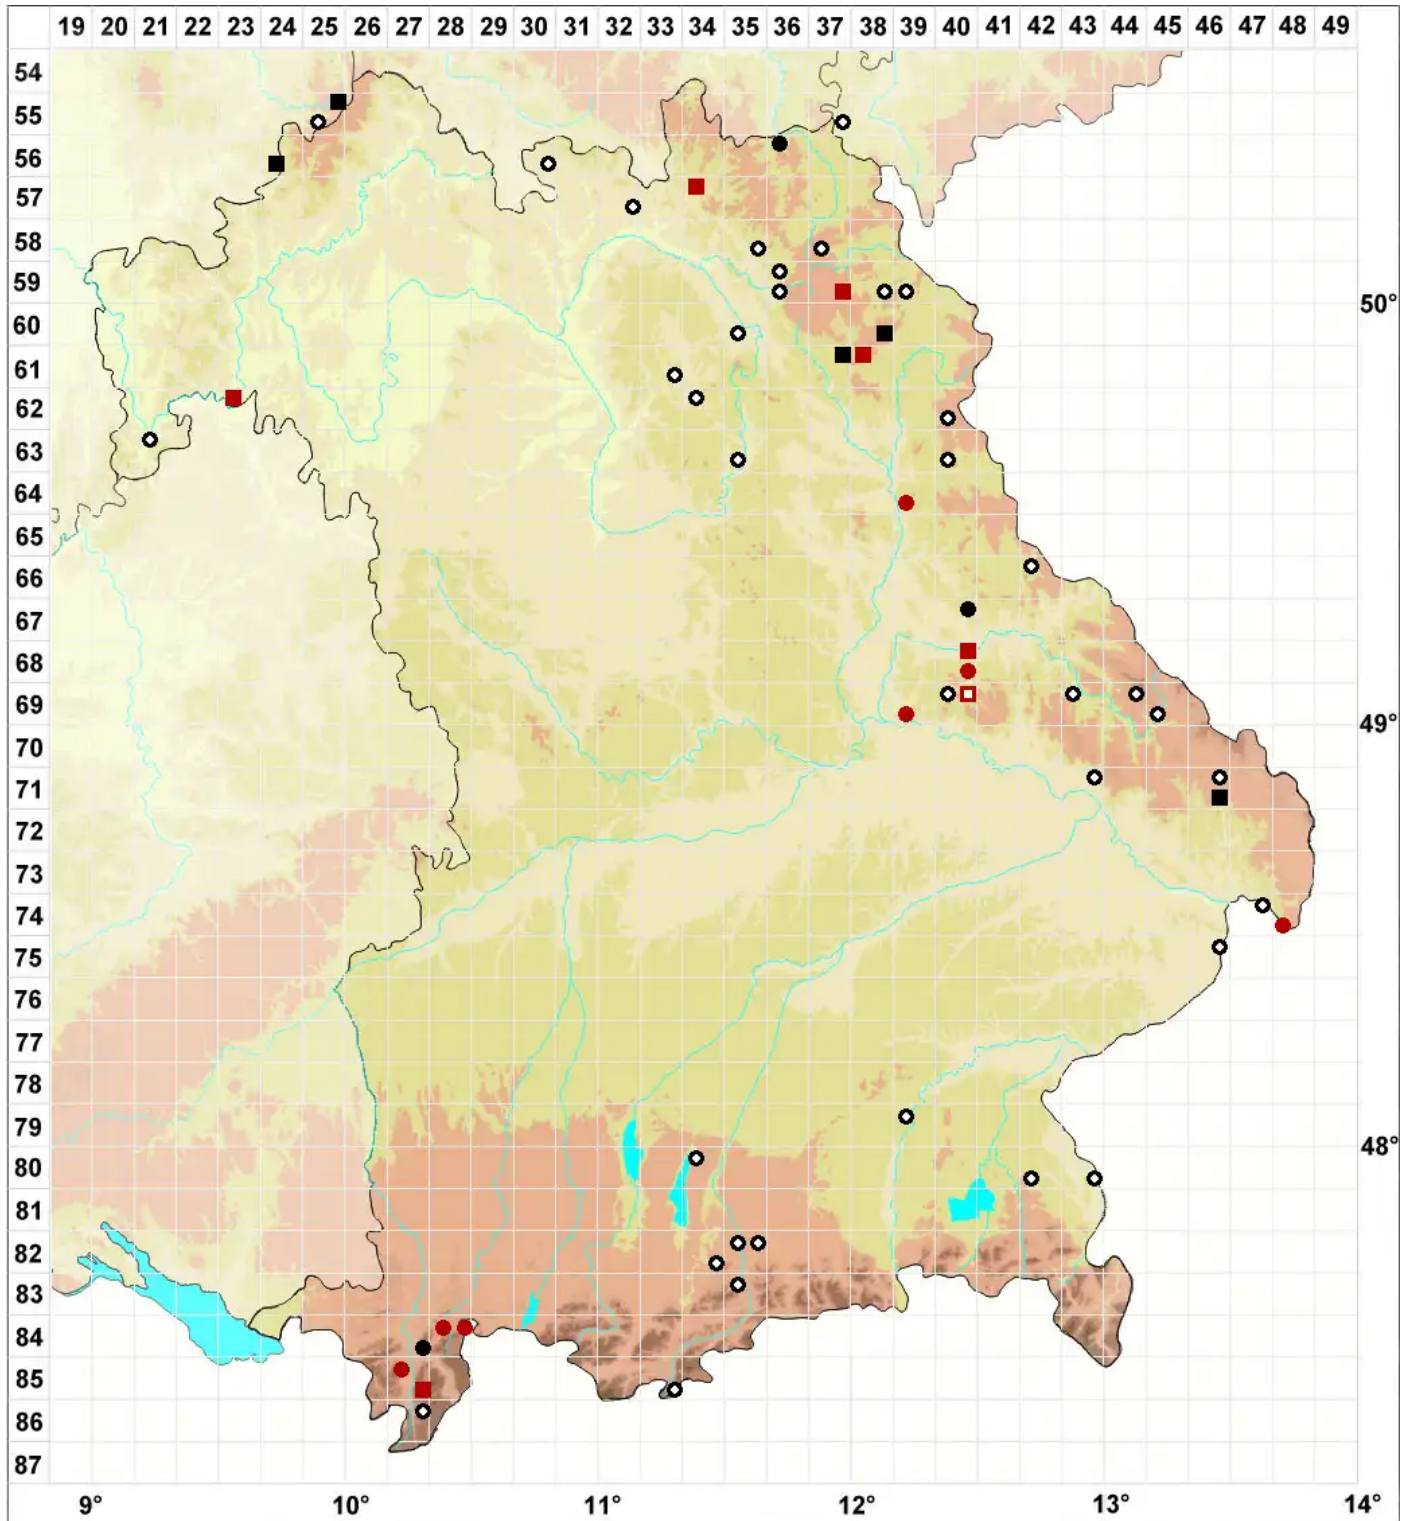

Orthotrichum rupestre Schleich. ex Schwägr.

Felsen-Goldhaarmoos

Legende:

- Symbole:**
- Ausgefülltes Symbol:
Zeitraum von 1980 bis heute (Aktuelle Angabe)
 - Leeres Symbol:
Zeitraum vor 1980 (Altangabe)
 - Quadrat: Herbarbeleg