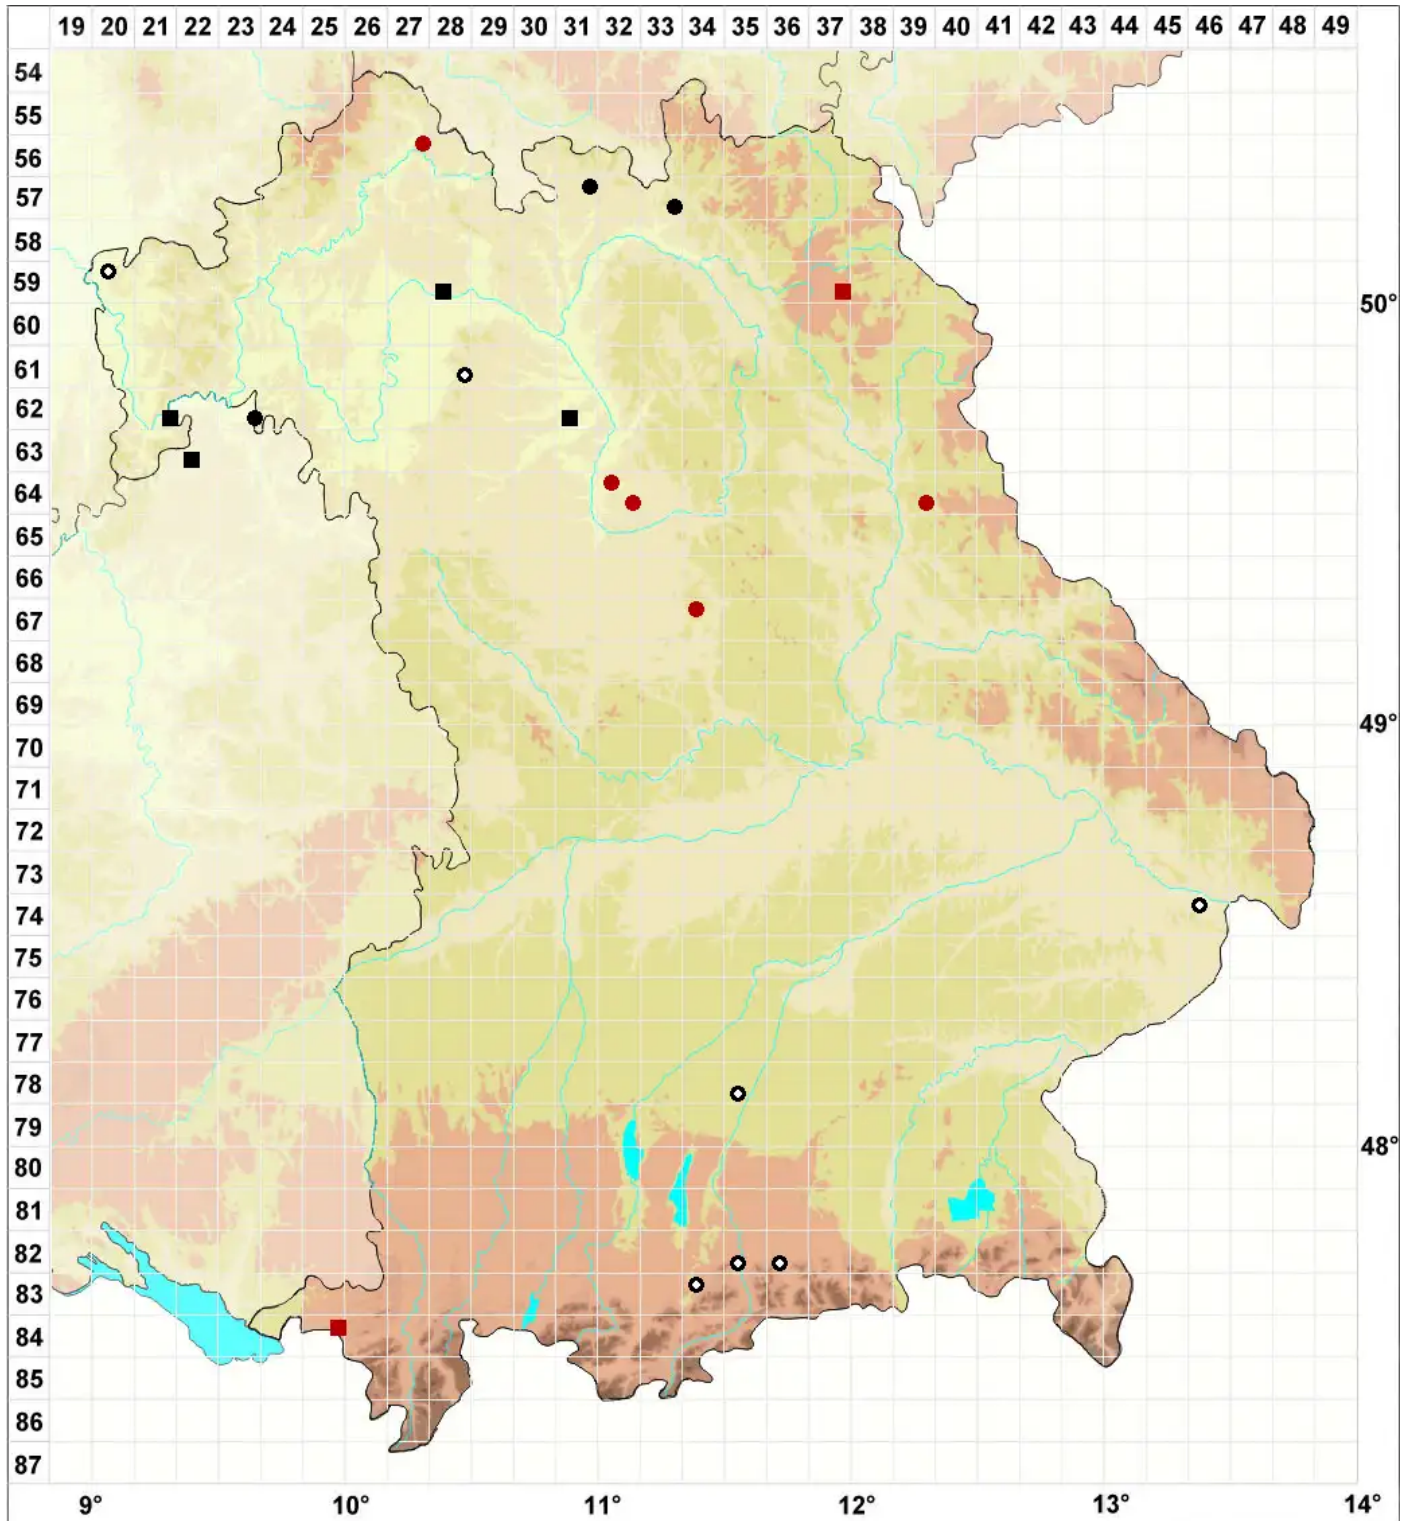

# Orthotrichum tenellum Bruch ex Brid.

Zartes Goldhaarmoos

Legende:

**Symbole:**  
Ausgefülltes Symbol:  
Zeitraum von 1980 bis heute (Aktuelle Angabe)  
Leeres Symbol:  
Zeitraum vor 1980 (Altangabe)  
Quadrat: Herbarbeleg