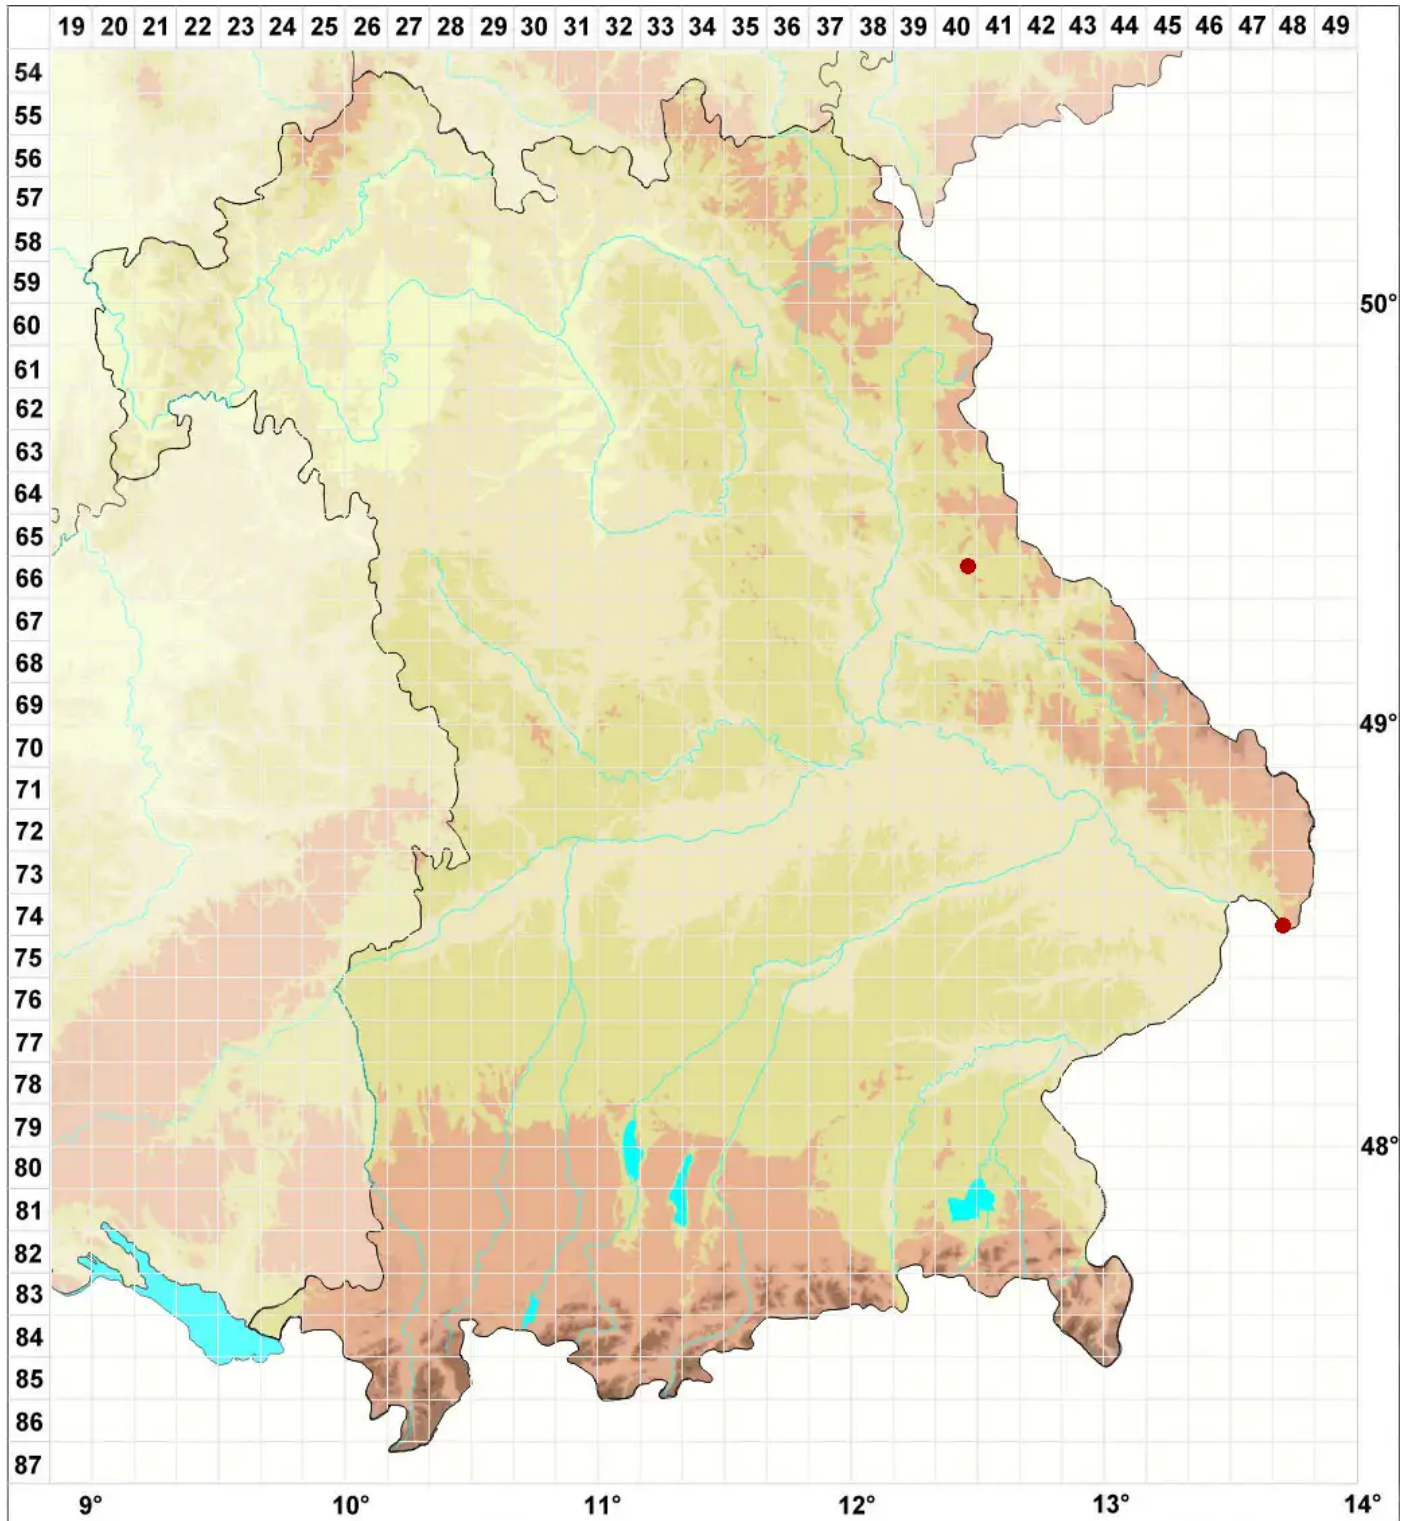

# Orthotrichum urnigerum Myrin

Urnenförmiges Goldhaarmoos

Legende:

**Symbole:**

Ausgefülltes Symbol:  
Zeitraum von 1980 bis heute (Aktuelle Angabe)

Leeres Symbol:  
Zeitraum vor 1980 (Altangabe)

Quadrat: Herbarbeleg