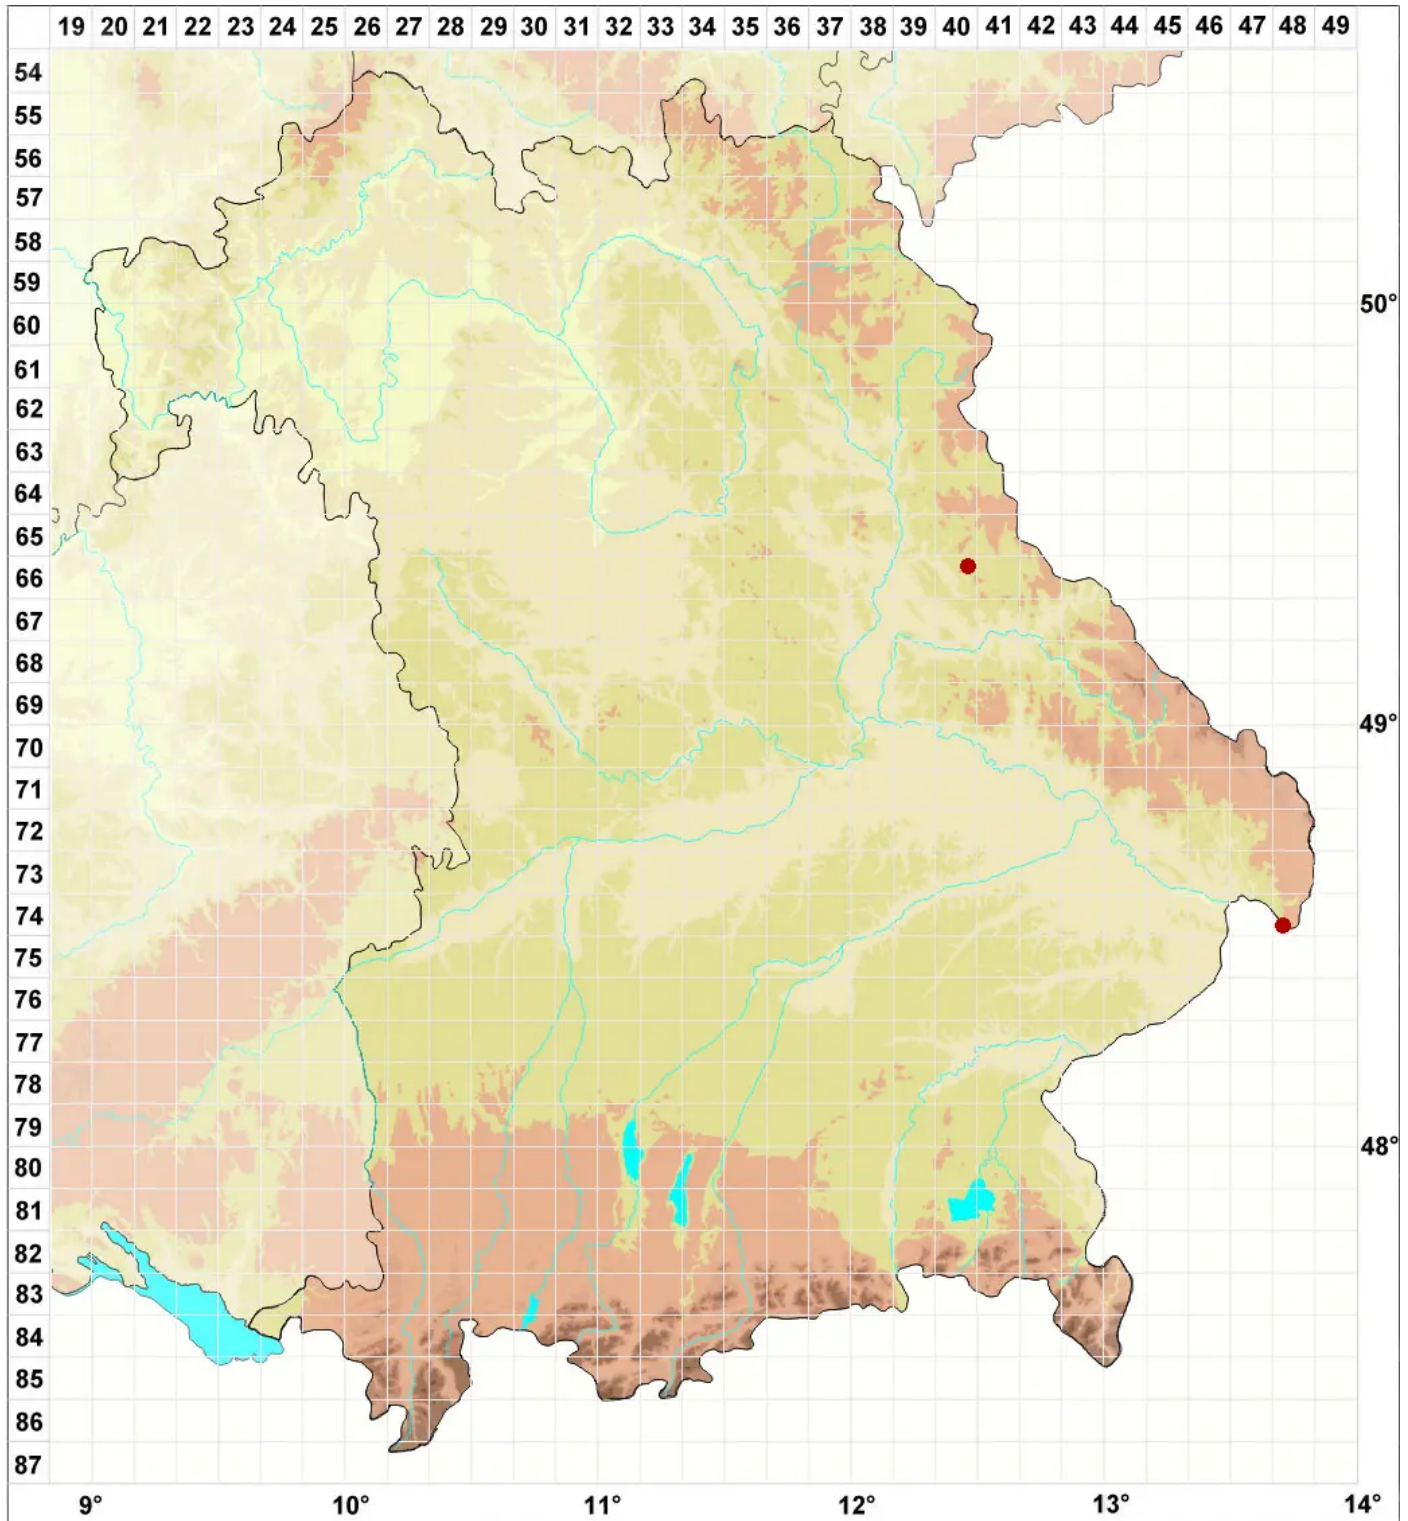

Orthotrichum urnigerum Myrin

Urnenförmiges Goldhaarmoos

Legende:

- Symbole:**
- Ausgefülltes Symbol:
Zeitraum von 1980 bis heute (Aktuelle Angabe)
 - Leeres Symbol:
Zeitraum vor 1980 (Altangabe)
 - Quadrat: Herbarbeleg