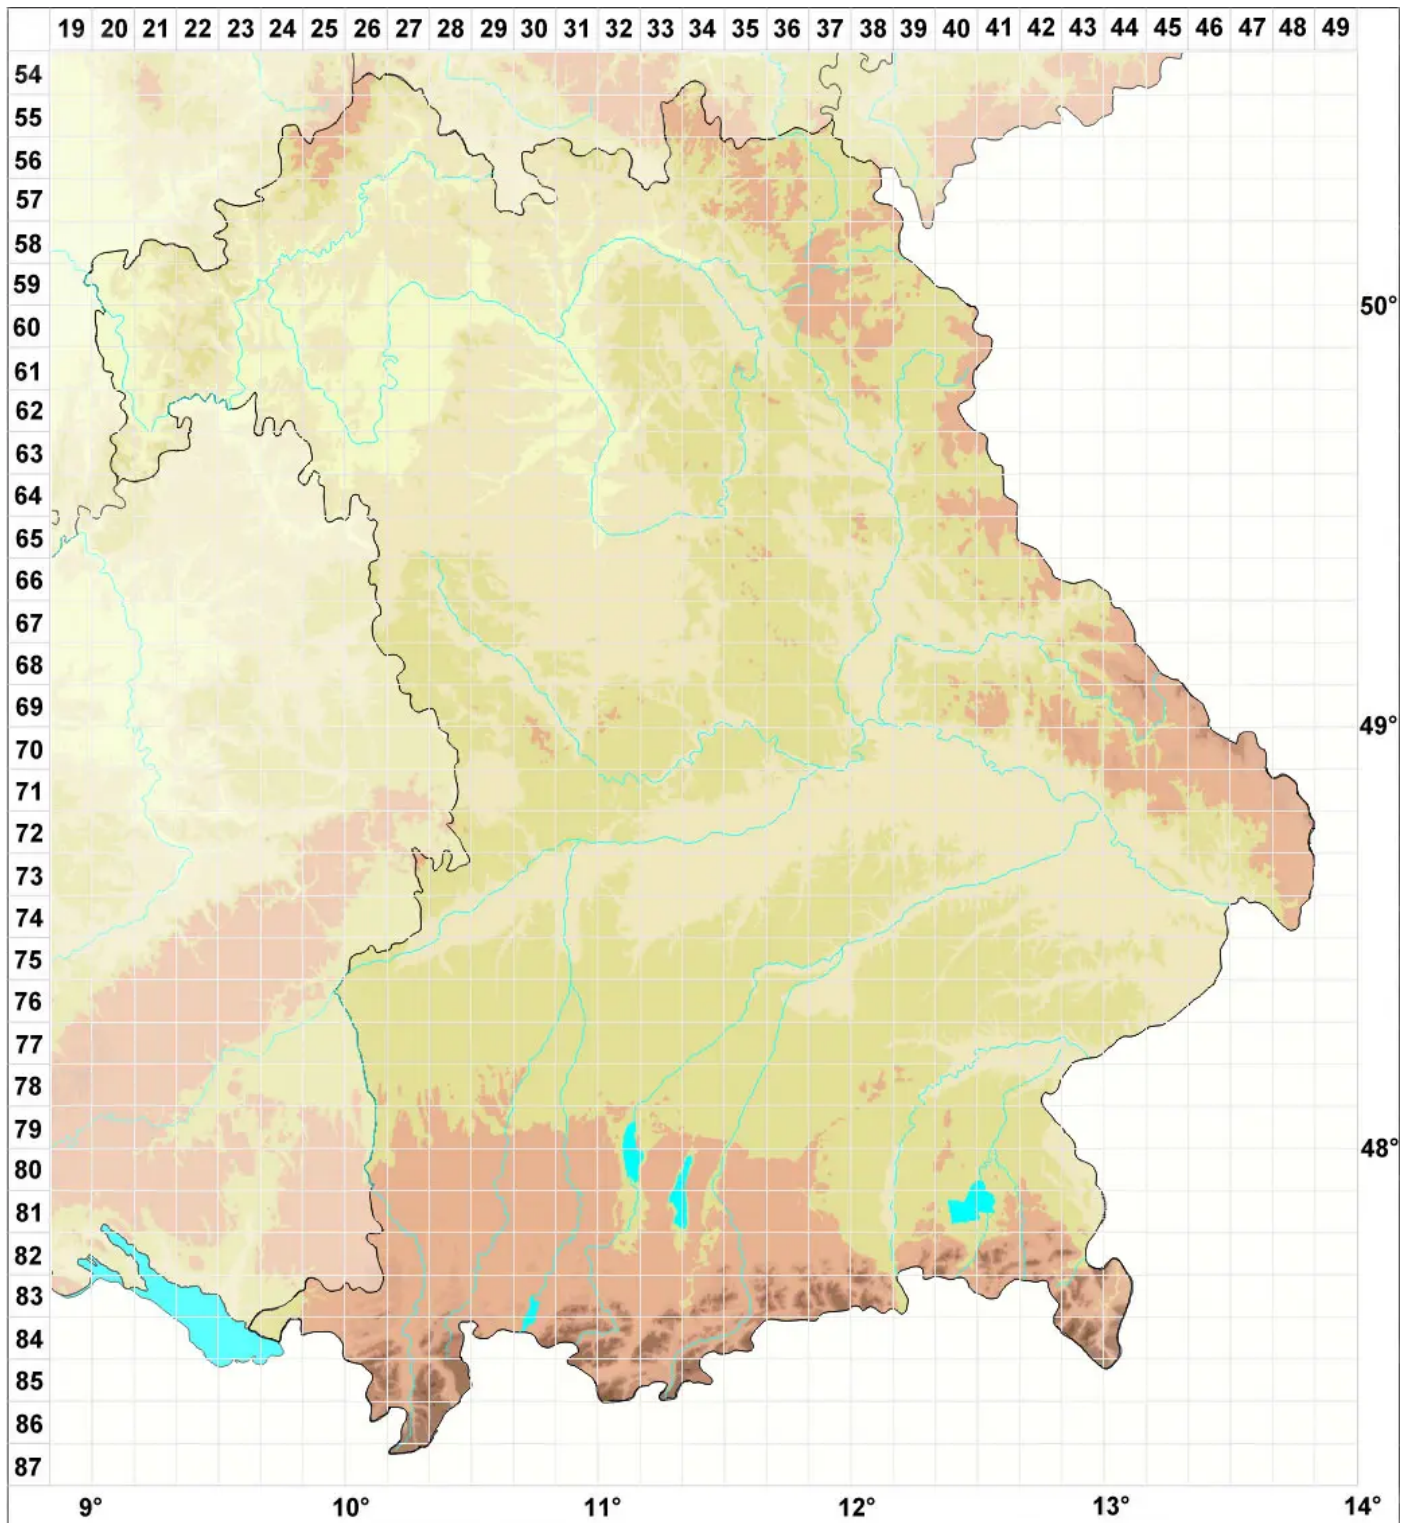

Orthotrichum columbicum Mitt.

Winters Goldhaarmoos

Legende:

Symbole:

Ausgefülltes Symbol:
Zeitraum von 1980 bis heute (Aktuelle Angabe)

Leeres Symbol:
Zeitraum vor 1980 (Altangabe)

Quadrat: Herbarbeleg