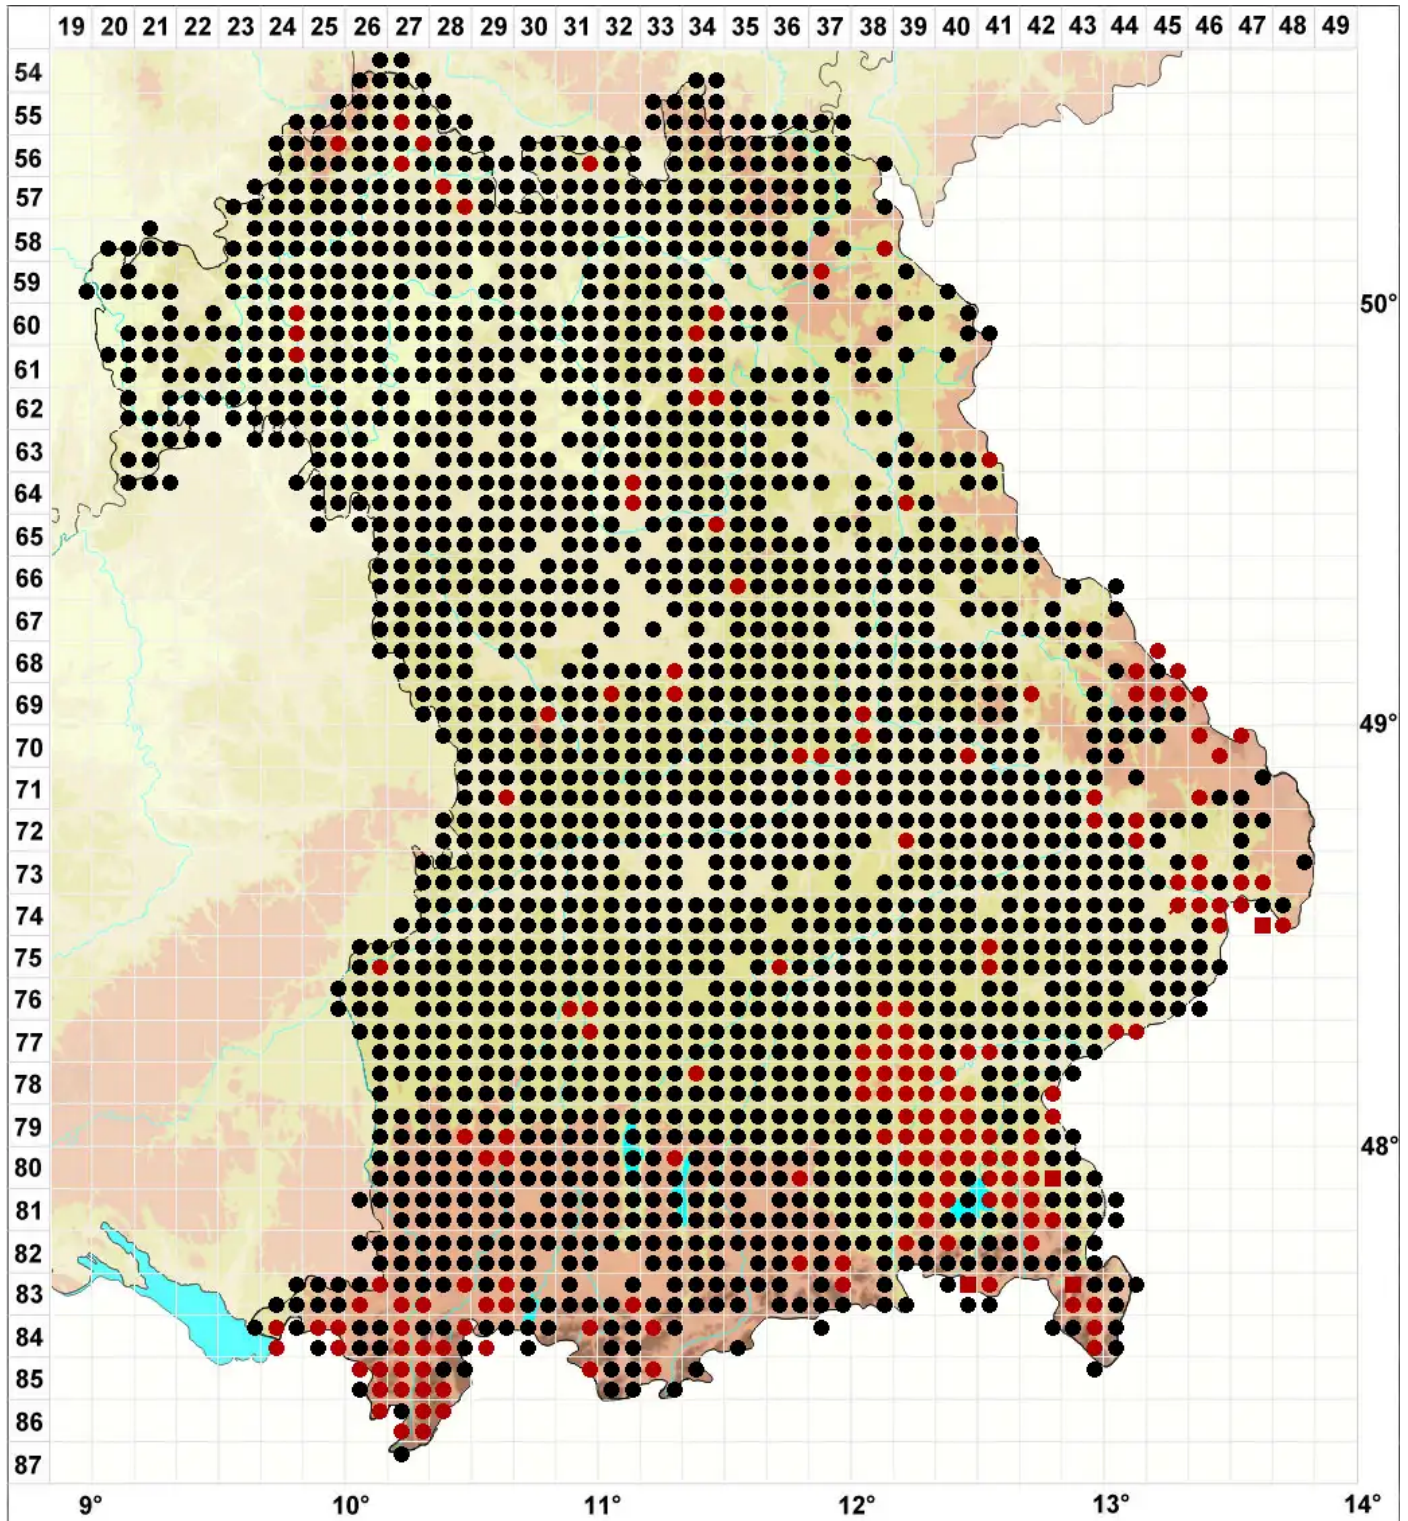

# Oxyrrhynchium hians (Hedw.) Loeske

Vielgestaltiges Schattenschönschnabelmoos, Kleines Kleinschönschnabelmoos

Legende:

**Symbole:**

Ausgefülltes Symbol:  
Zeitraum von 1980 bis heute (Aktuelle Angabe)

Leeres Symbol:  
Zeitraum vor 1980 (Altangabe)

Quadrat: Herbarbeleg