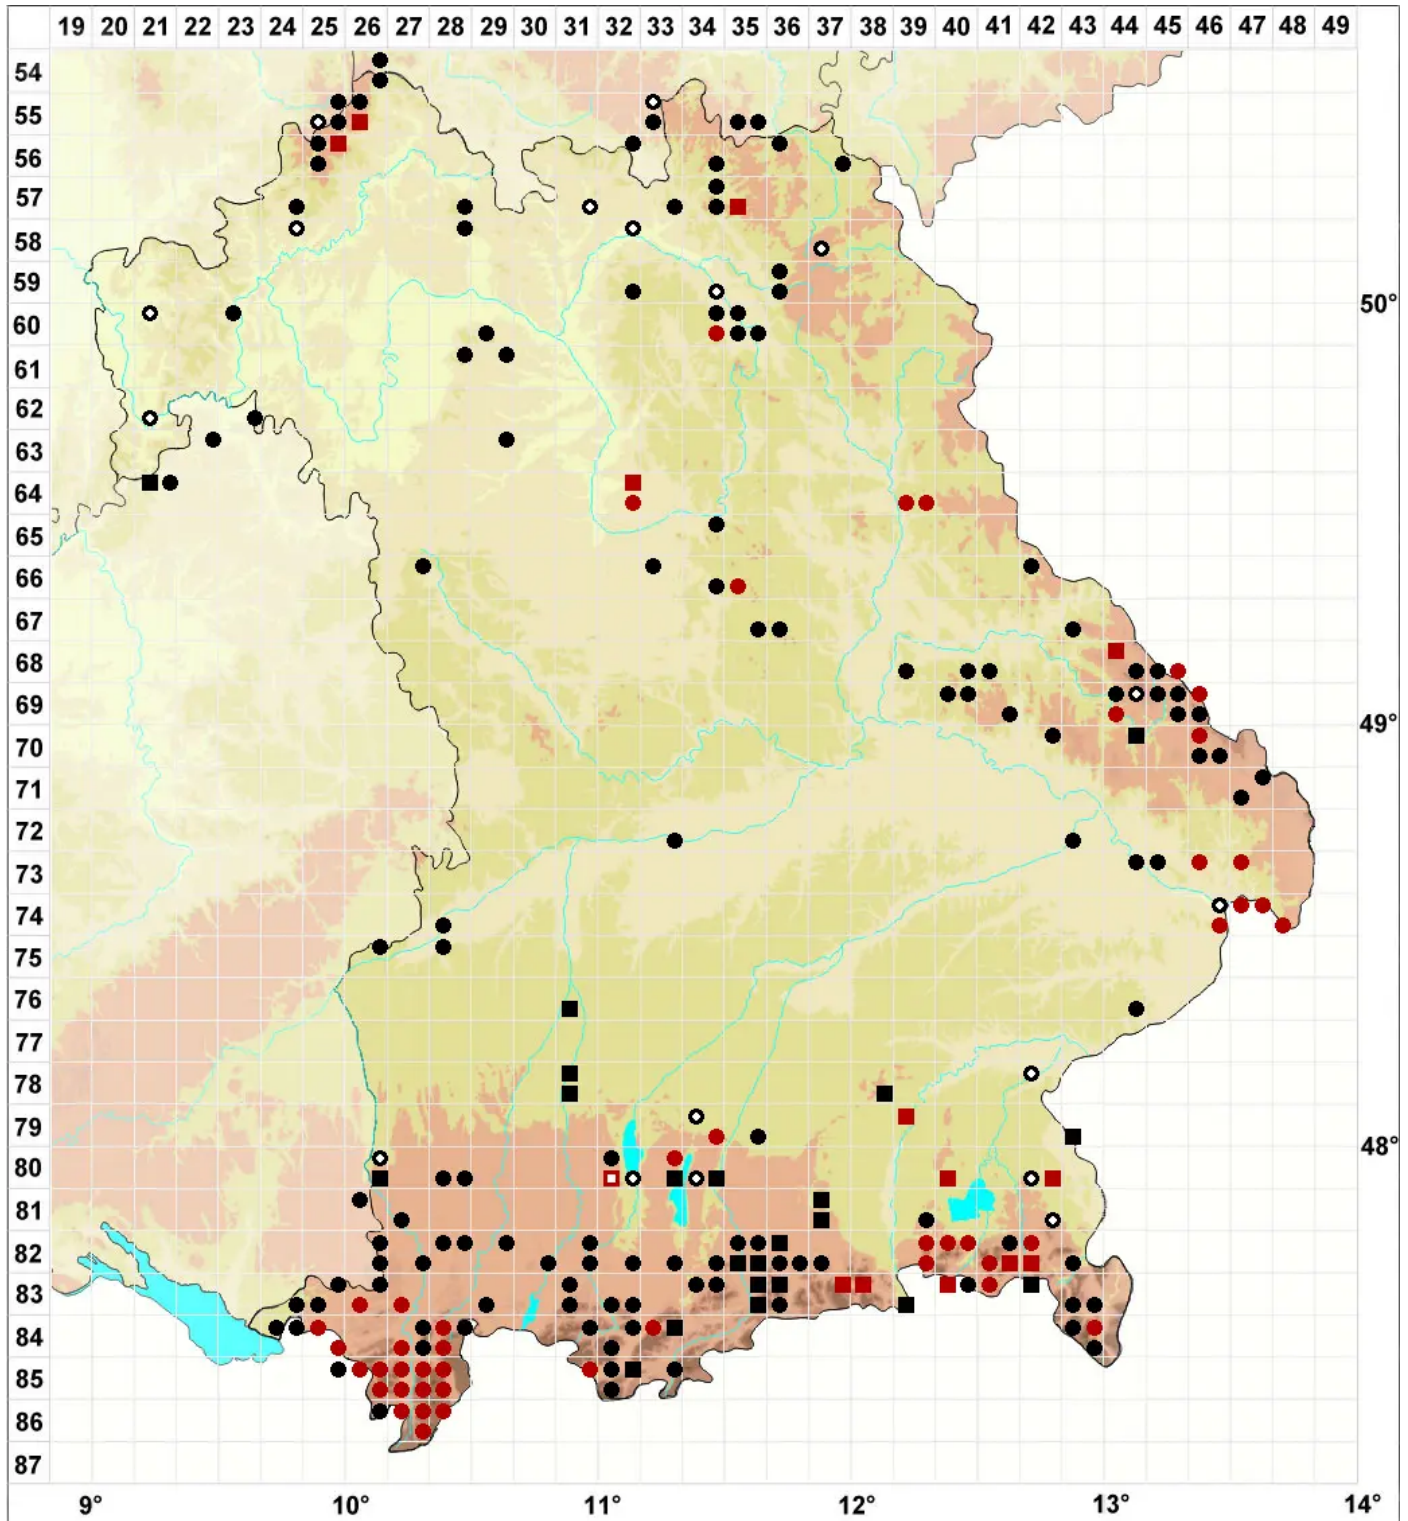

Oxystegus tenuirostris (Hook. & Taylor) A.J.E.Sm.

Dünnschnäbeliges Spitzdeckelmoos

Legende:

Symbole:
Ausgefülltes Symbol:
Zeitraum von 1980 bis heute (Aktuelle Angabe)
Leeres Symbol:
Zeitraum vor 1980 (Altangabe)
Quadrat: Herbarbeleg