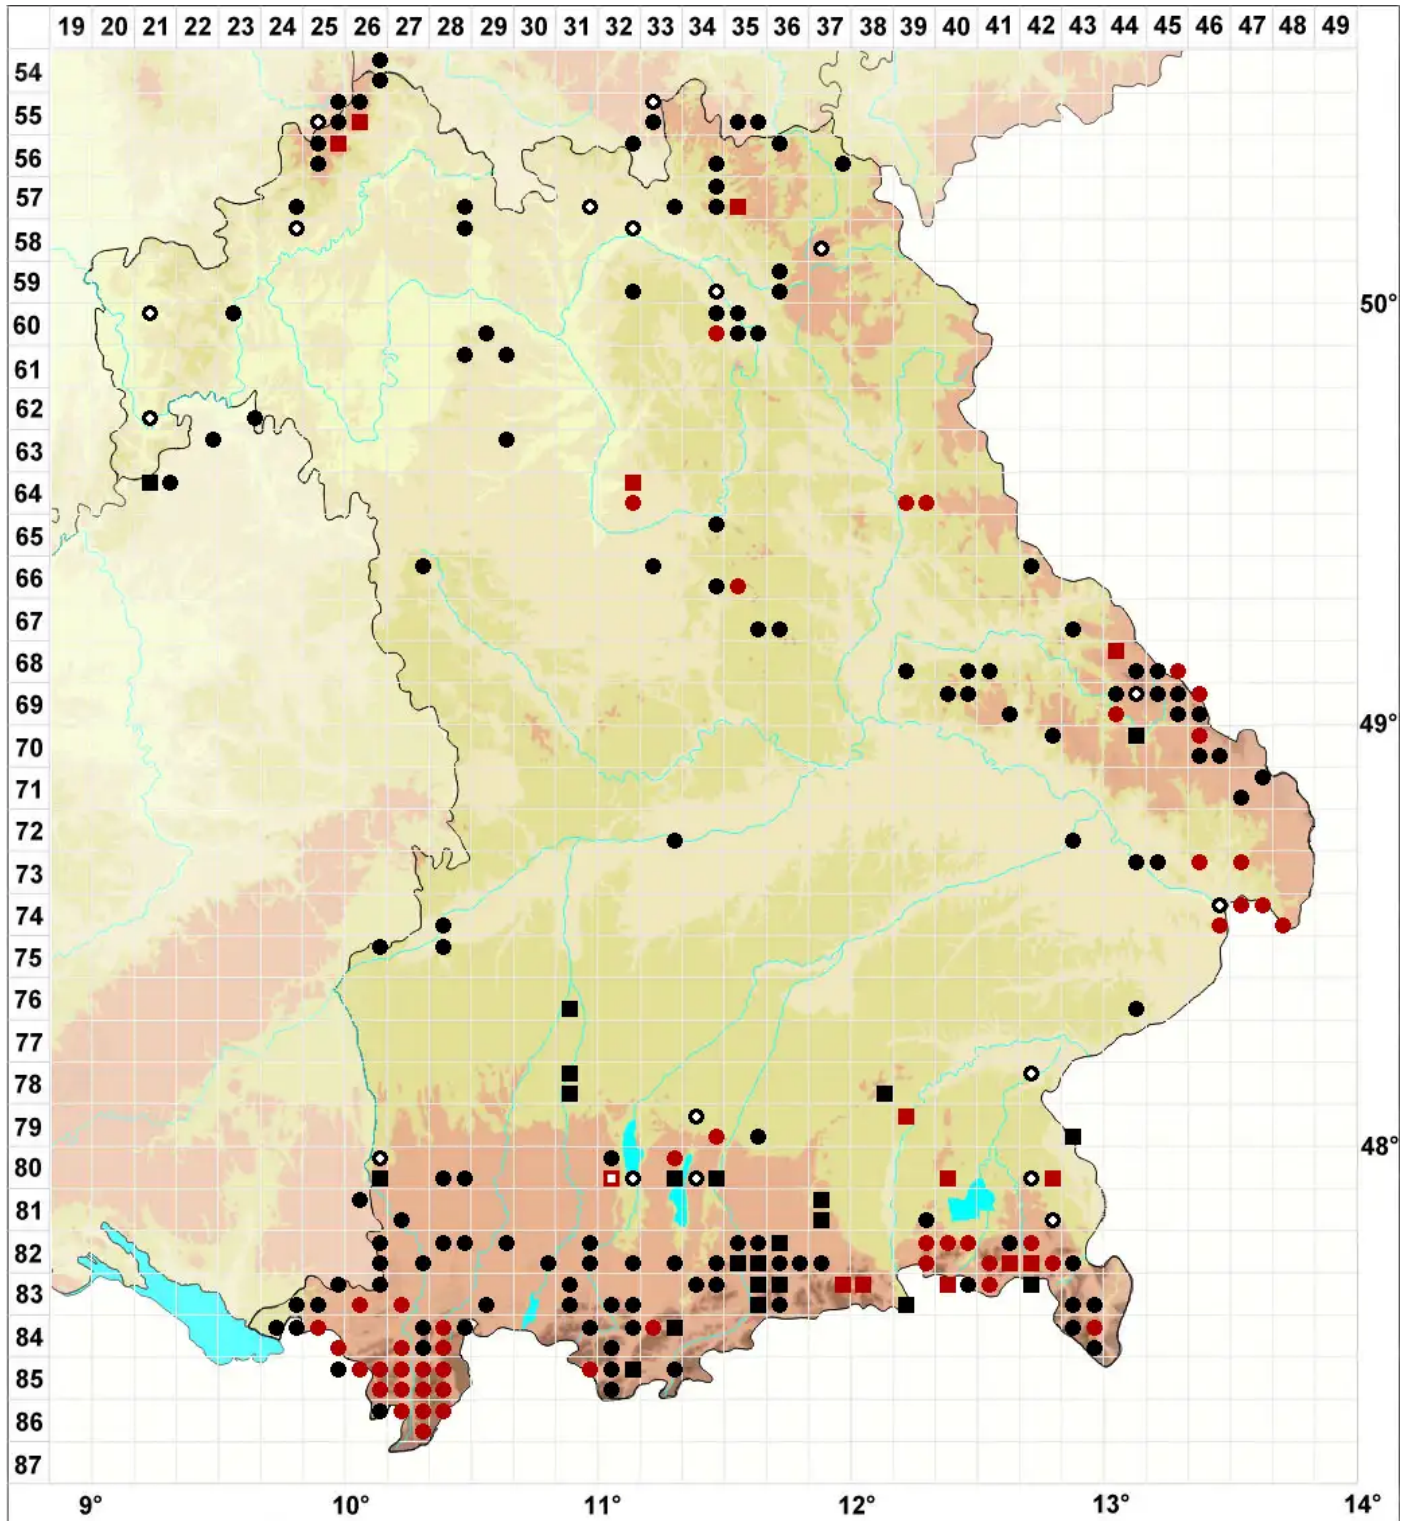

Oxystegus tenuirostris (Hook. & Taylor) A.J.E.Sm.

Dünnschnäbeliges Spitzdeckelmoos

Legende:

- Symbole:**
Ausgefülltes Symbol:
Zeitraum von 1980 bis heute (Aktuelle Angabe)
Leeres Symbol:
Zeitraum vor 1980 (Altangabe)
Quadrat: Herbarbeleg