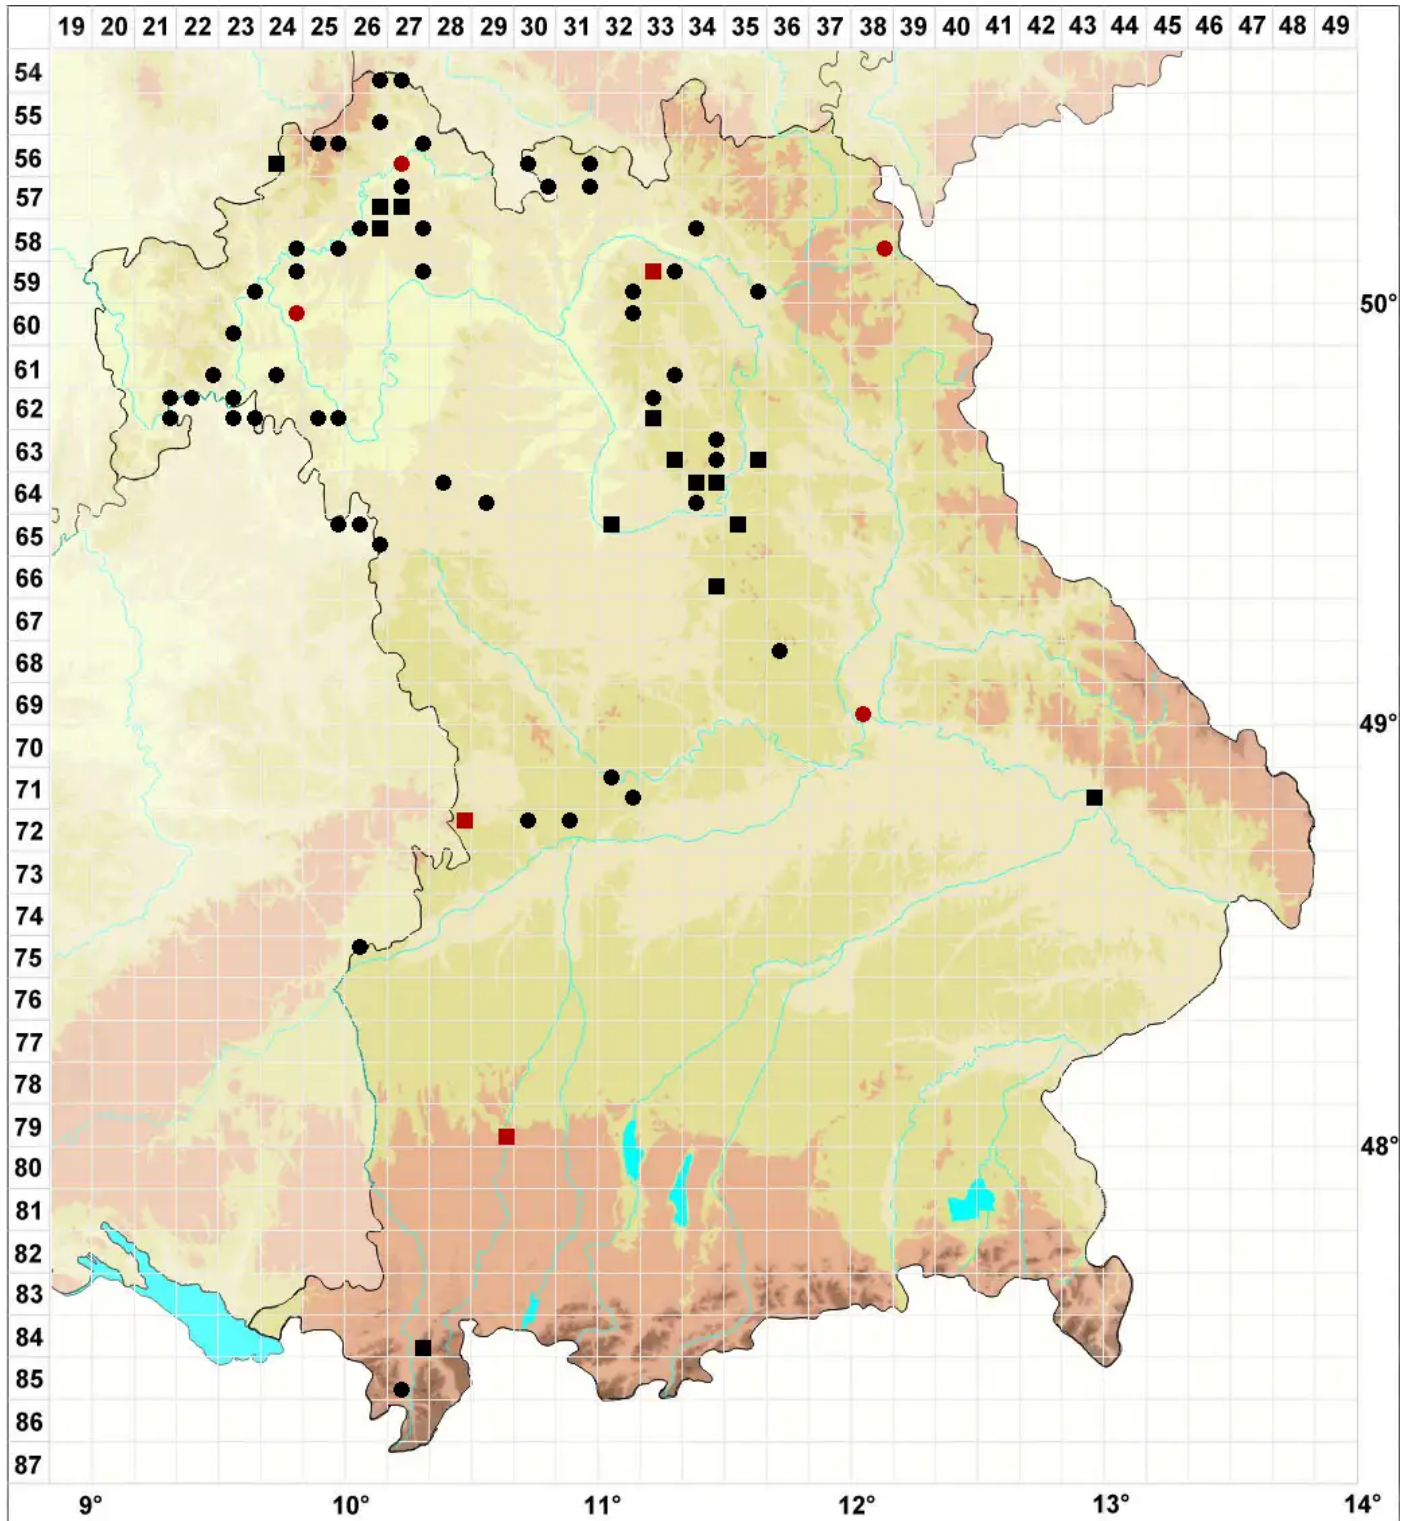

# Didymodon sinuosus (Mitt.) Delogne

## Buchtiges Doppelzahnmoos

Legende:

- Symbole:**
- Ausgefülltes Symbol:  
Zeitraum von 1980 bis heute (Aktuelle Angabe)
  - Leeres Symbol:  
Zeitraum vor 1980 (Altangabe)
  - Quadrat: Herbarbeleg