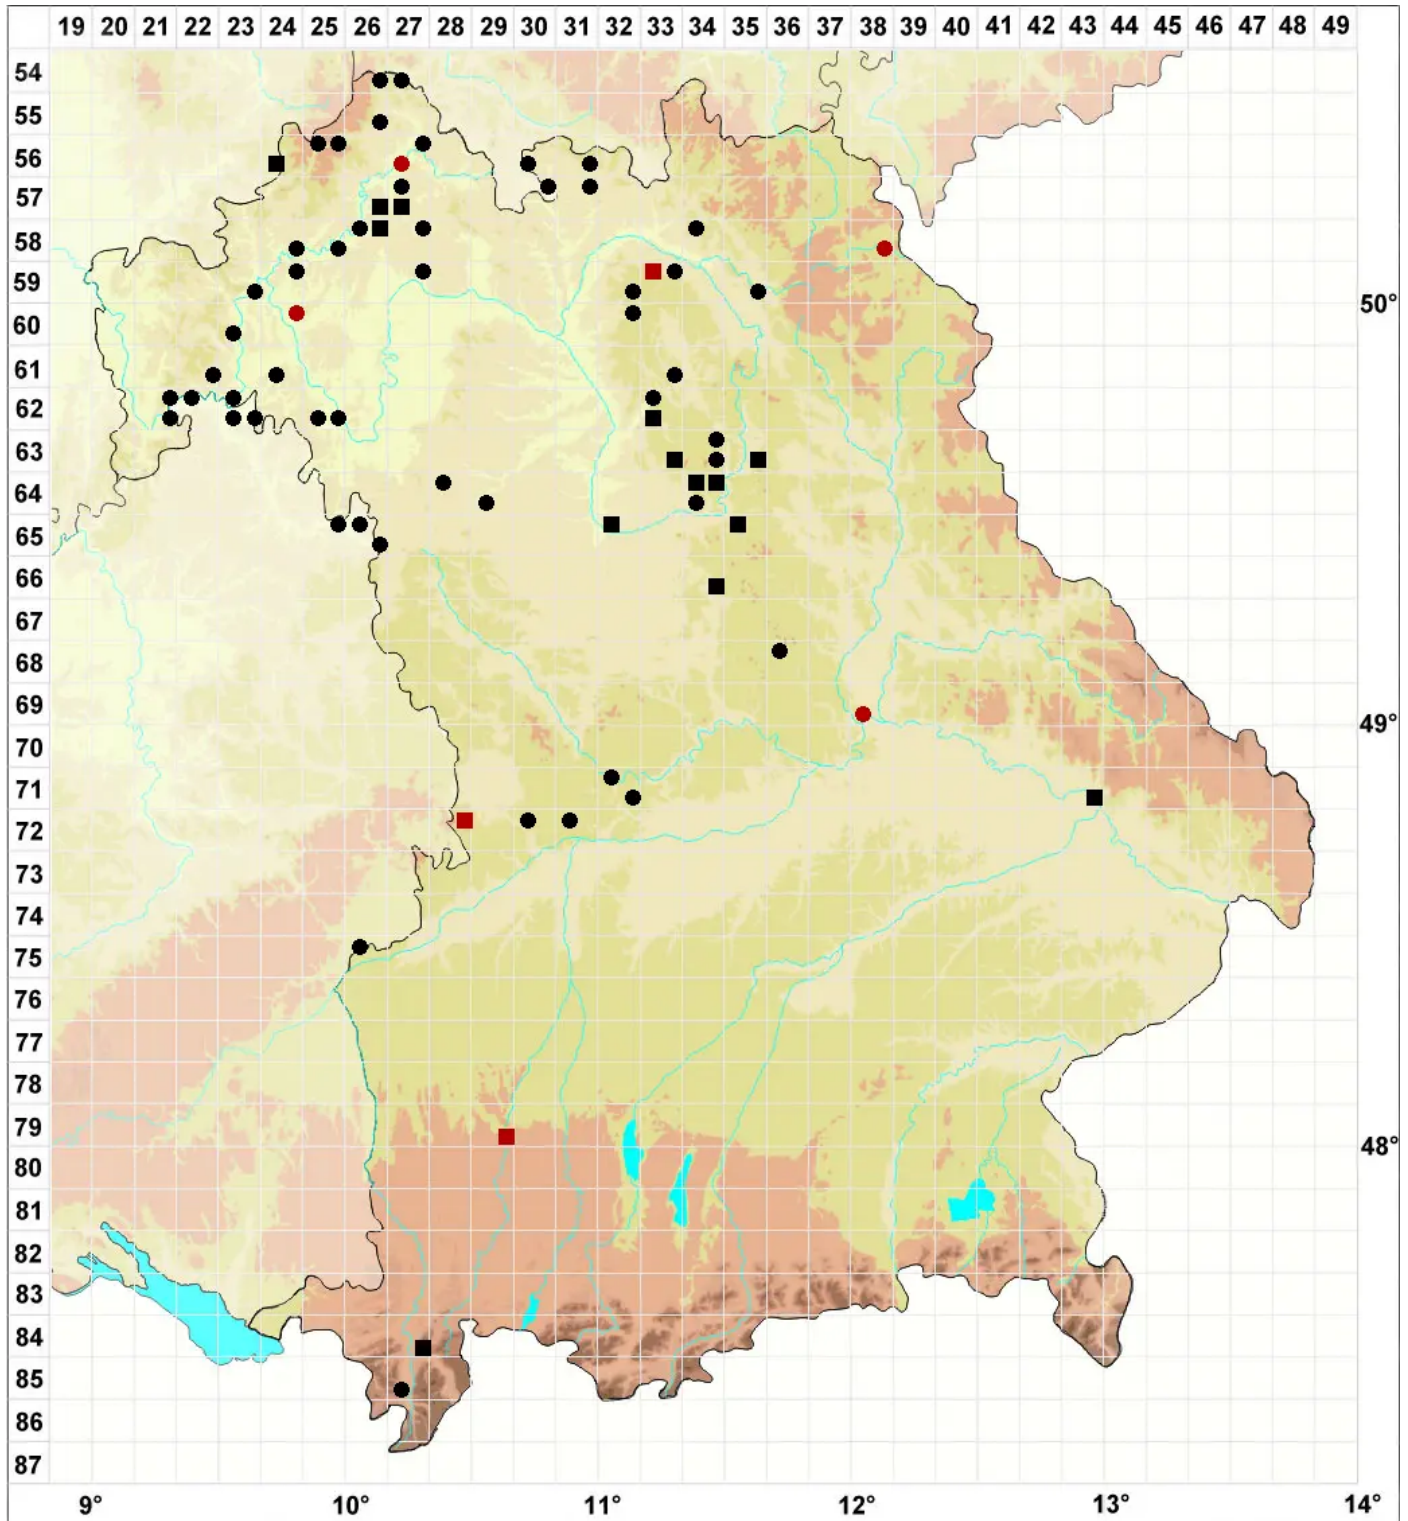

# Didymodon sinuosus (Mitt.) Delogne

## Buchtiges Doppelzahnmoos

Legende:

- Symbole:**
- Ausgefülltes Symbol:  
Zeitraum von 1980 bis heute (Aktuelle Angabe)
  - Leeres Symbol:  
Zeitraum vor 1980 (Altangabe)
  - Quadrat: Herbarbeleg