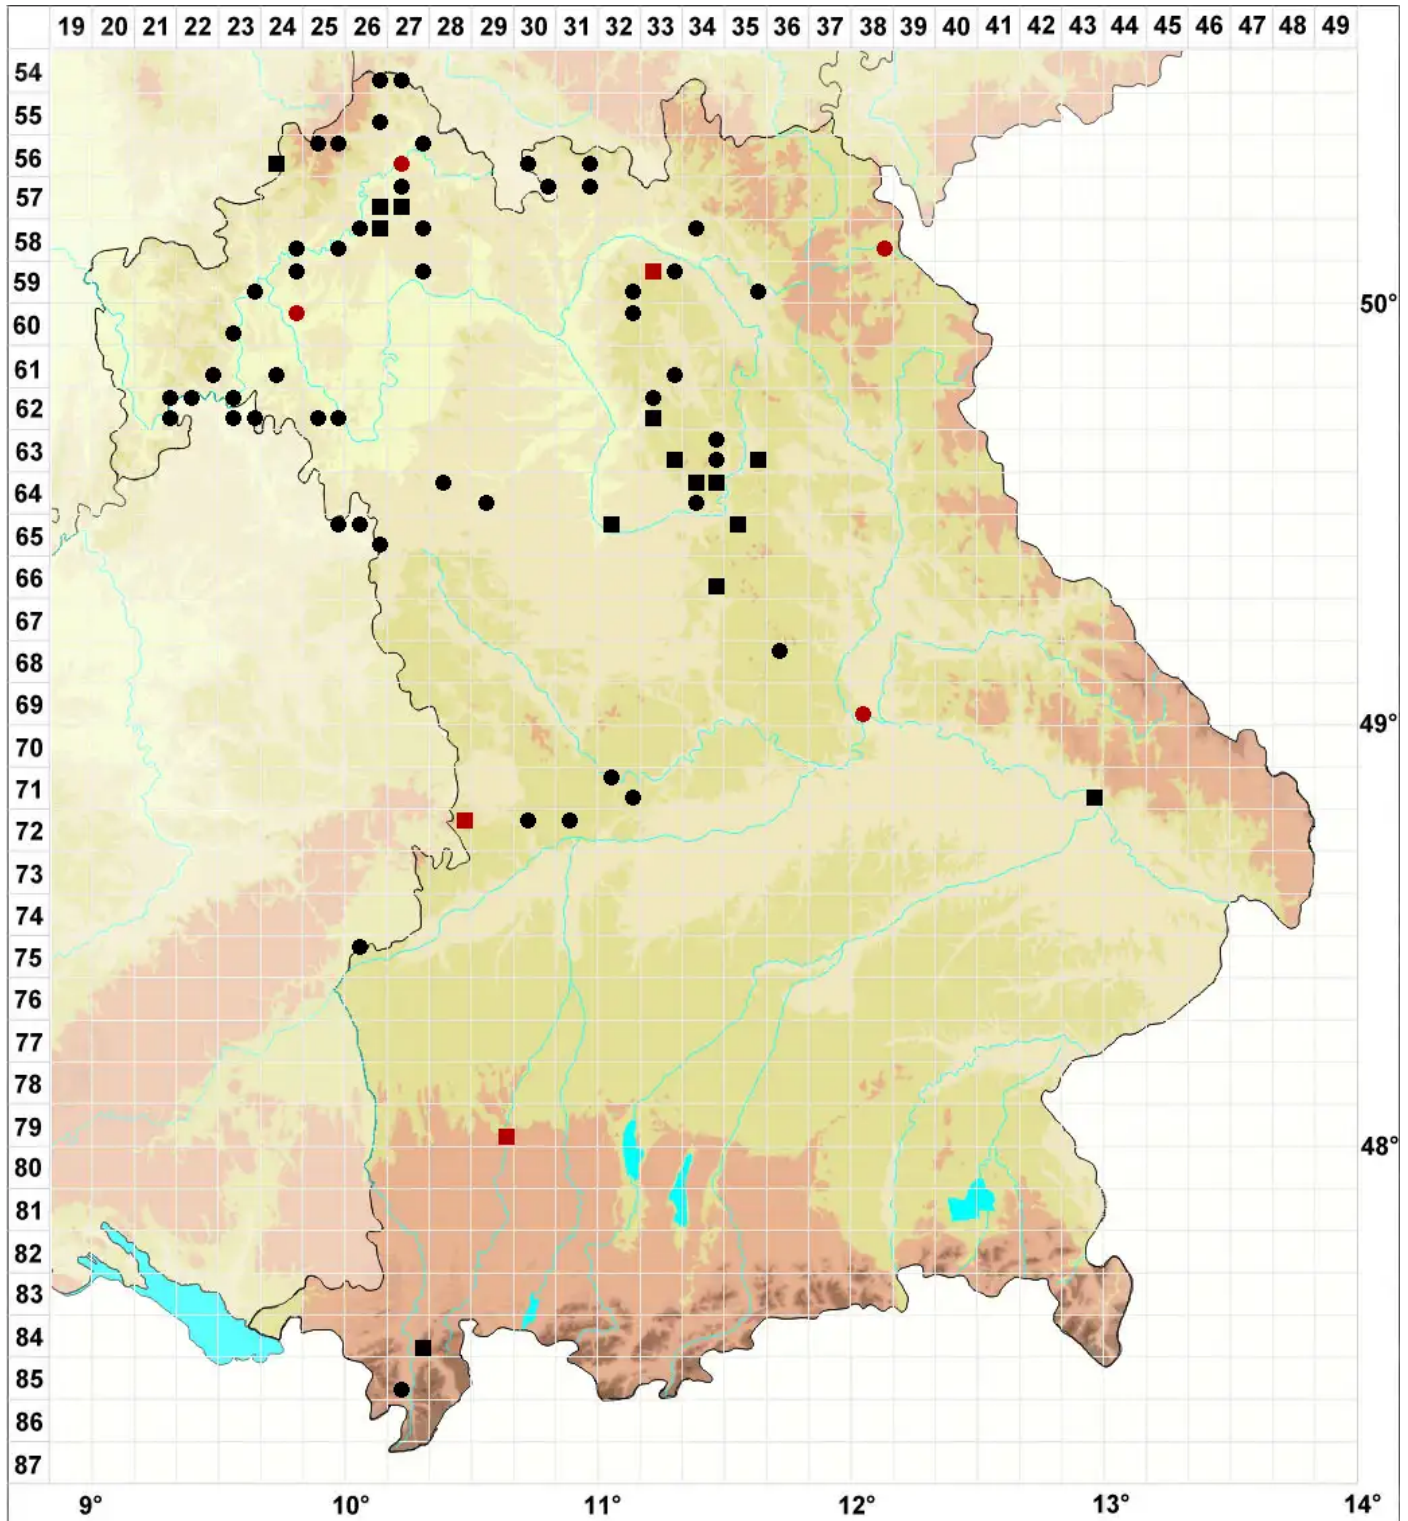

Didymodon sinuosus (Mitt.) Delogne

Buchtiges Doppelzahnmoos

Legende:

Symbole:

Ausgefülltes Symbol:
Zeitraum von 1980 bis heute (Aktuelle Angabe)

Leeres Symbol:
Zeitraum vor 1980 (Altangabe)

Quadrat: Herbarbeleg