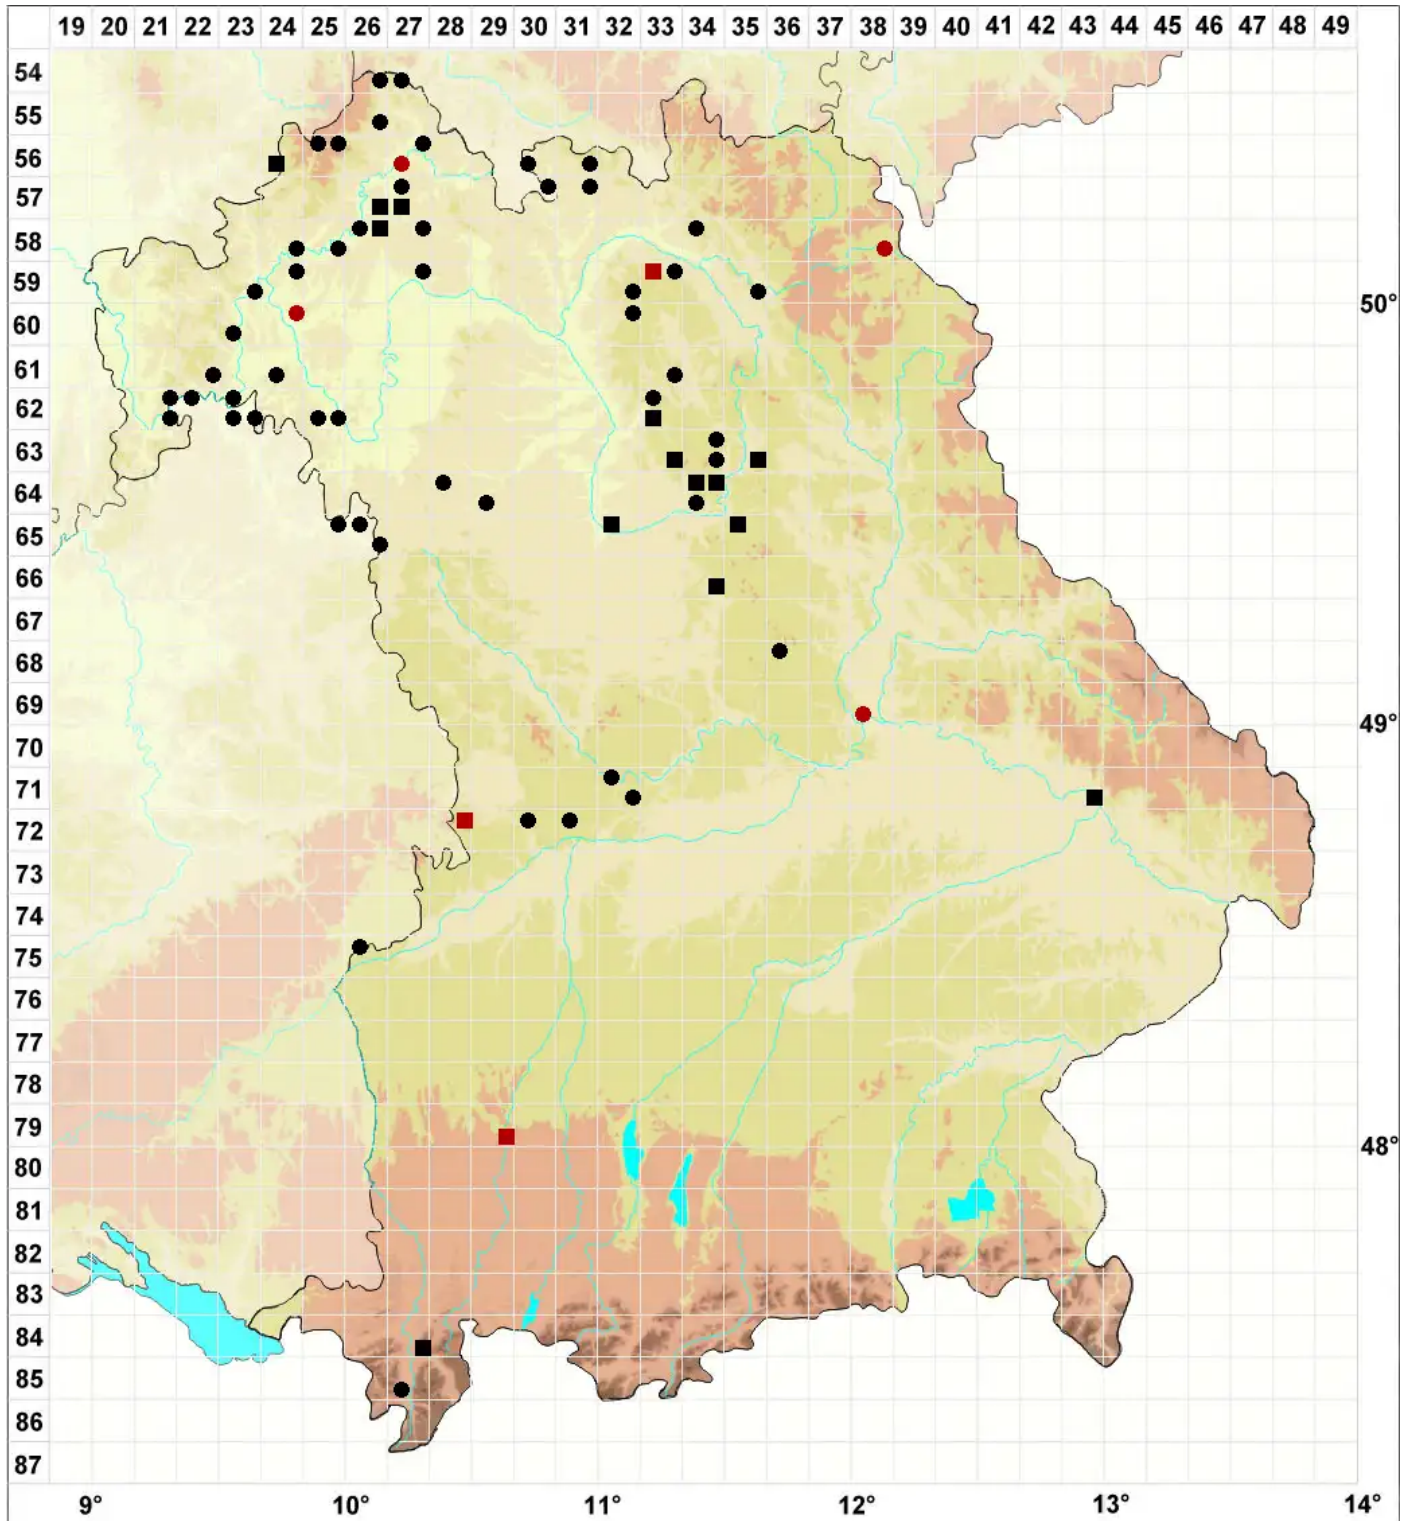

Didymodon sinuosus (Mitt.) Delogne

Buchtiges Doppelzahnmoos

Legende:

- Symbole:**
- Ausgefülltes Symbol:
Zeitraum von 1980 bis heute (Aktuelle Angabe)
 - Leeres Symbol:
Zeitraum vor 1980 (Altangabe)
 - Quadrat: Herbarbeleg