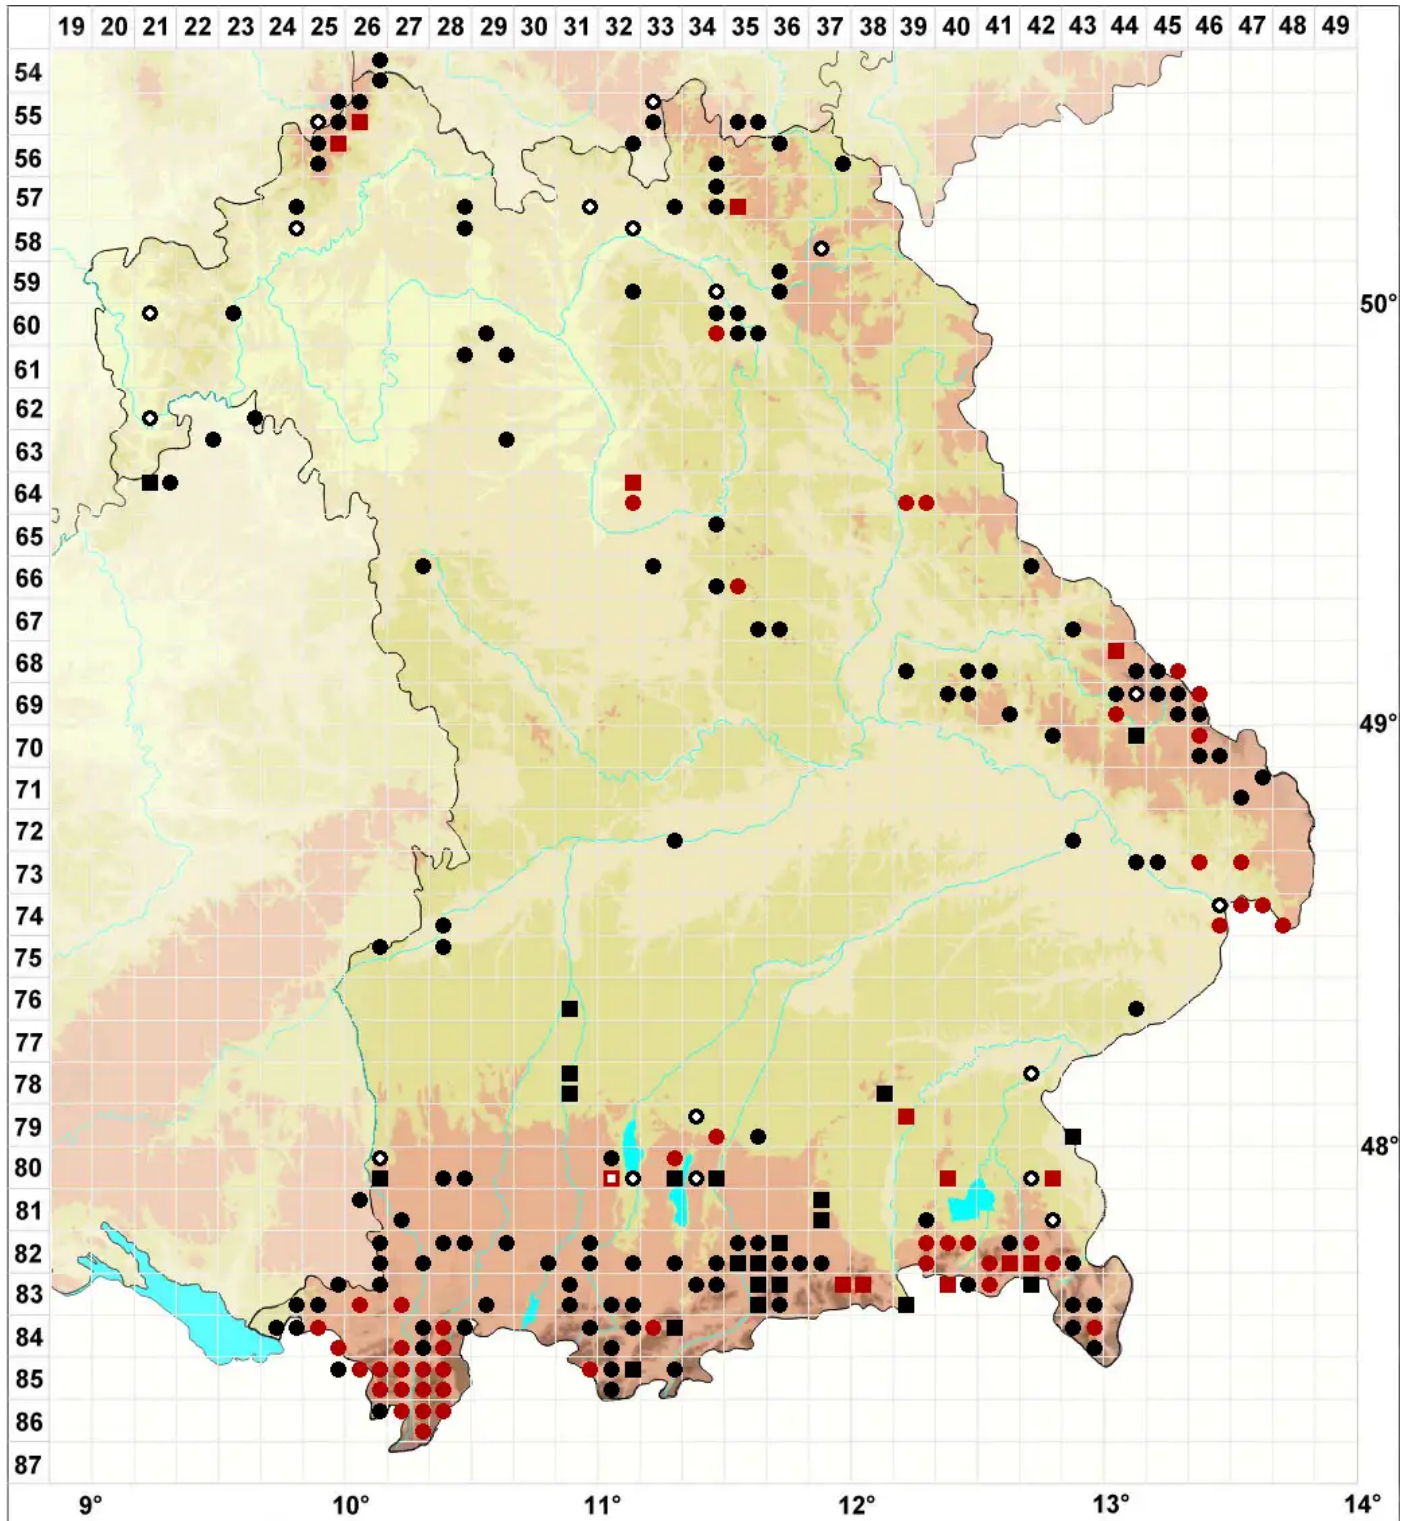

# Oxystegus tenuirostris (Hook. & Taylor) A.J.E.Sm.

Dünnschnäbeliges Spitzdeckelmoos

Legende:

**Symbole:**  
Ausgefülltes Symbol:  
Zeitraum von 1980 bis heute (Aktuelle Angabe)  
Leeres Symbol:  
Zeitraum vor 1980 (Altangabe)  
Quadrat: Herbarbeleg