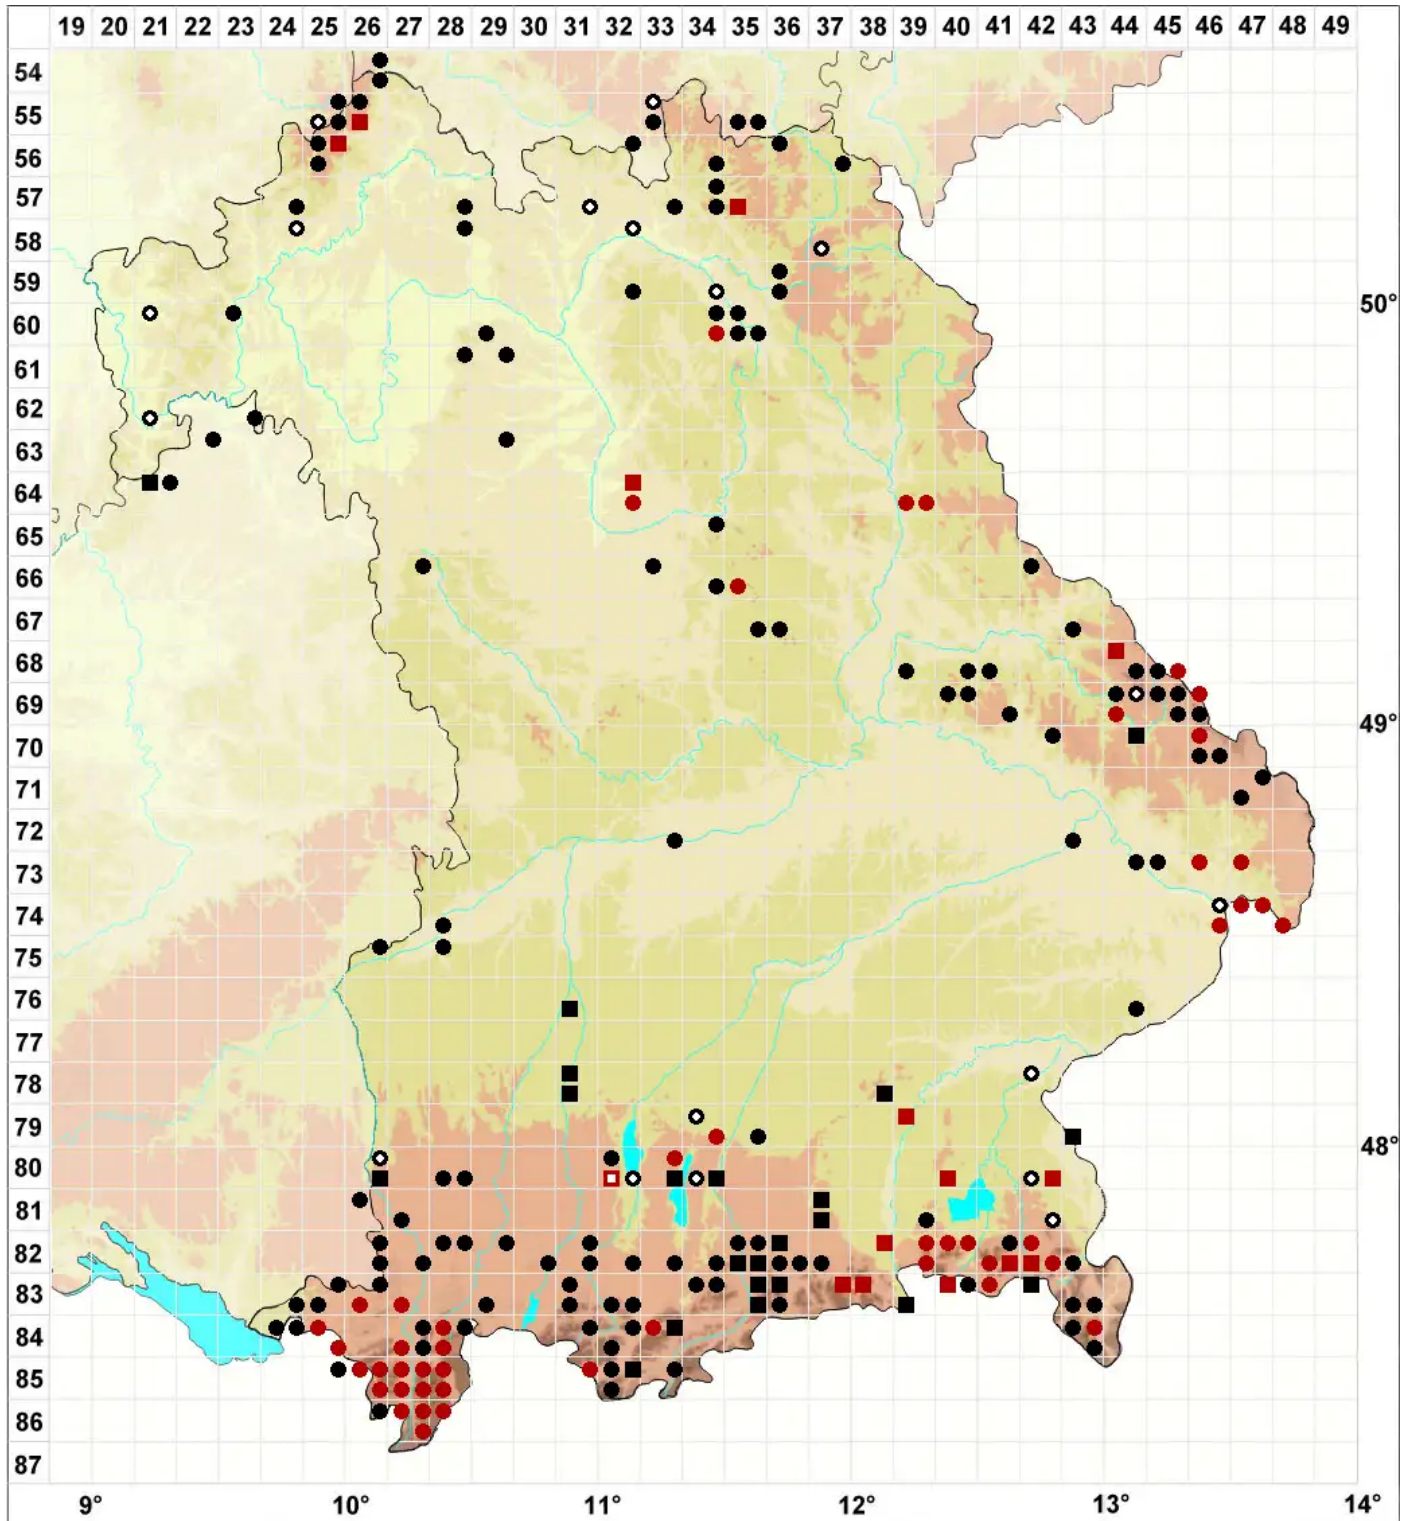

Oxystegus tenuirostris (Hook. & Taylor) A.J.E.Sm.

Dünnschnäbeliges Spitzdeckelmoos

Legende:

- Symbole:**
Ausgefülltes Symbol:
Zeitraum von 1980 bis heute (Aktuelle Angabe)
Leeres Symbol:
Zeitraum vor 1980 (Altangabe)
Quadrat: Herbarbeleg