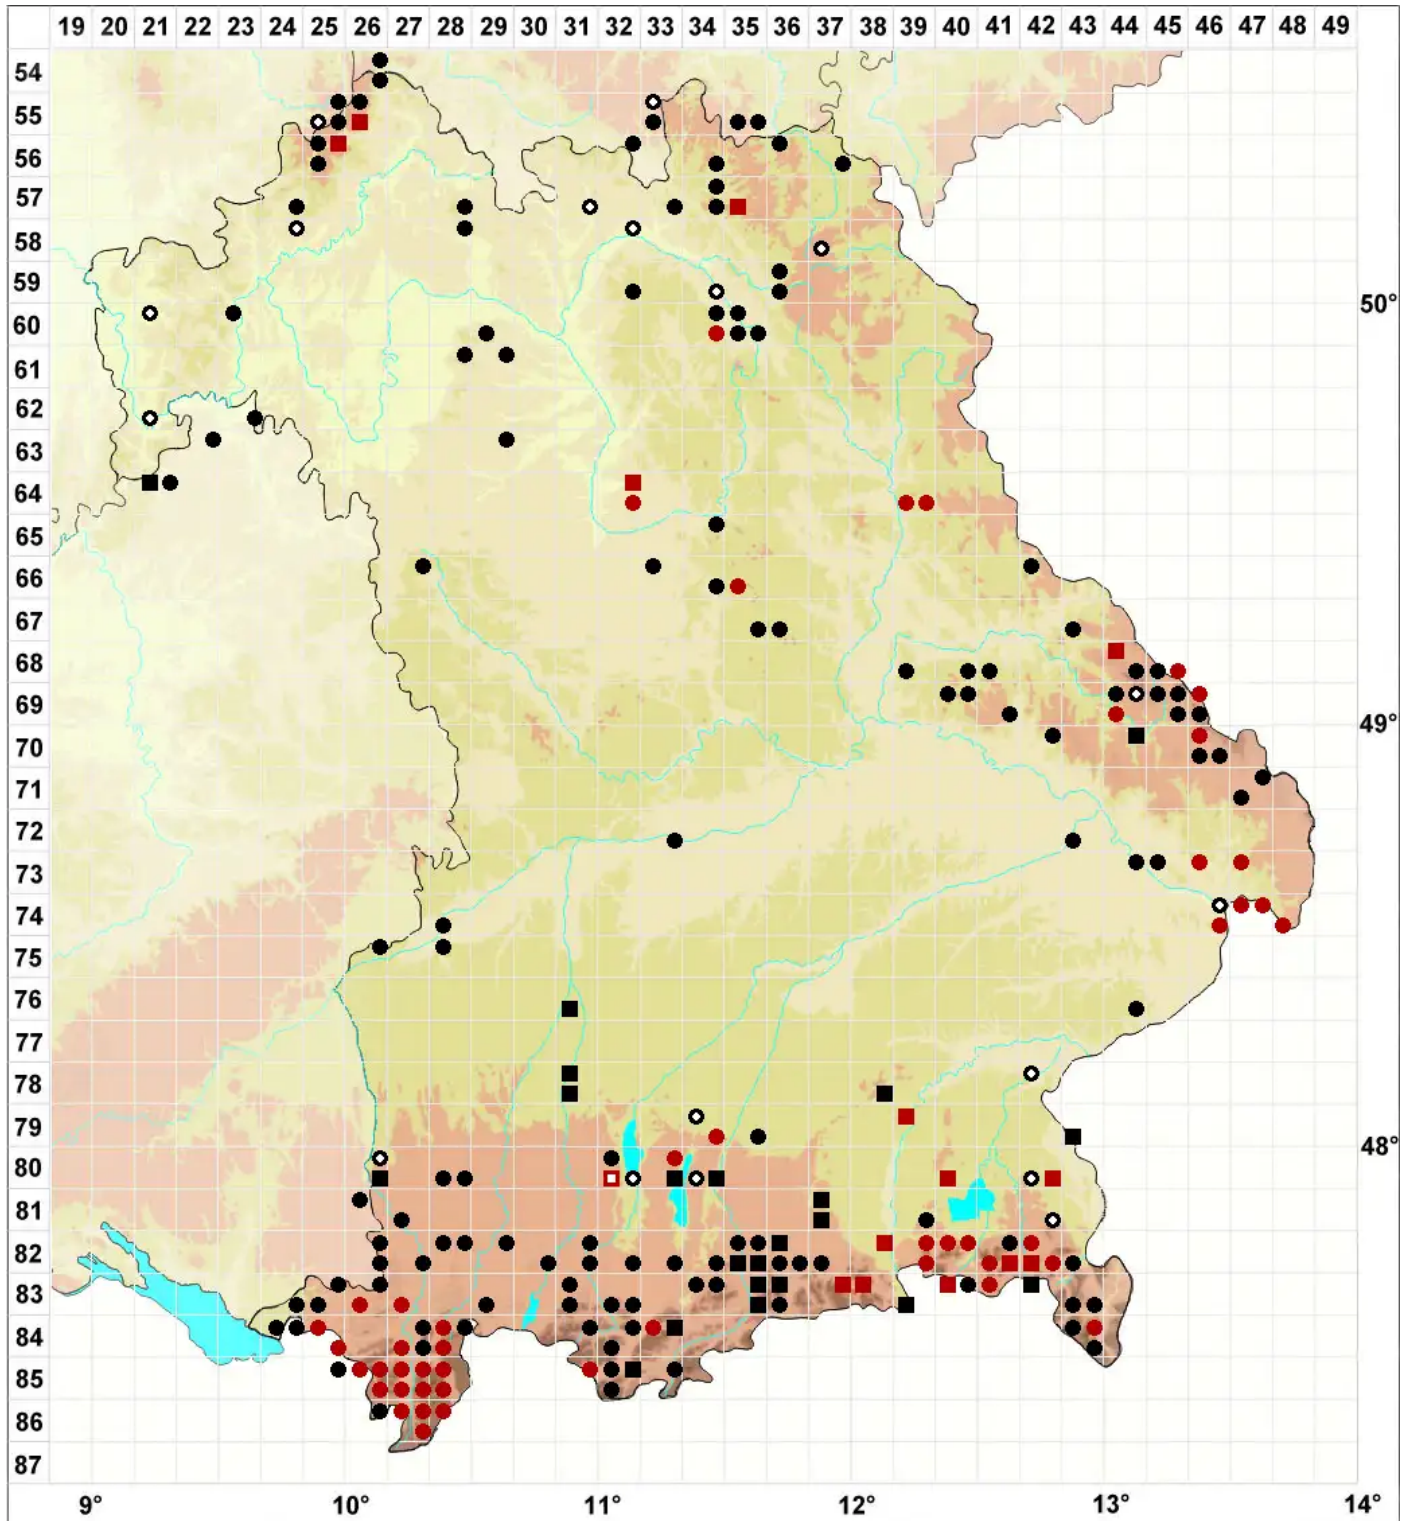

# Oxystegus tenuirostris (Hook. & Taylor) A.J.E.Sm.

Dünnschnäbeliges Spitzdeckelmoos

Legende:

**Symbole:**

Ausgefülltes Symbol:  
Zeitraum von 1980 bis heute (Aktuelle Angabe)

Leeres Symbol:  
Zeitraum vor 1980 (Altangabe)

Quadrat: Herbarbeleg