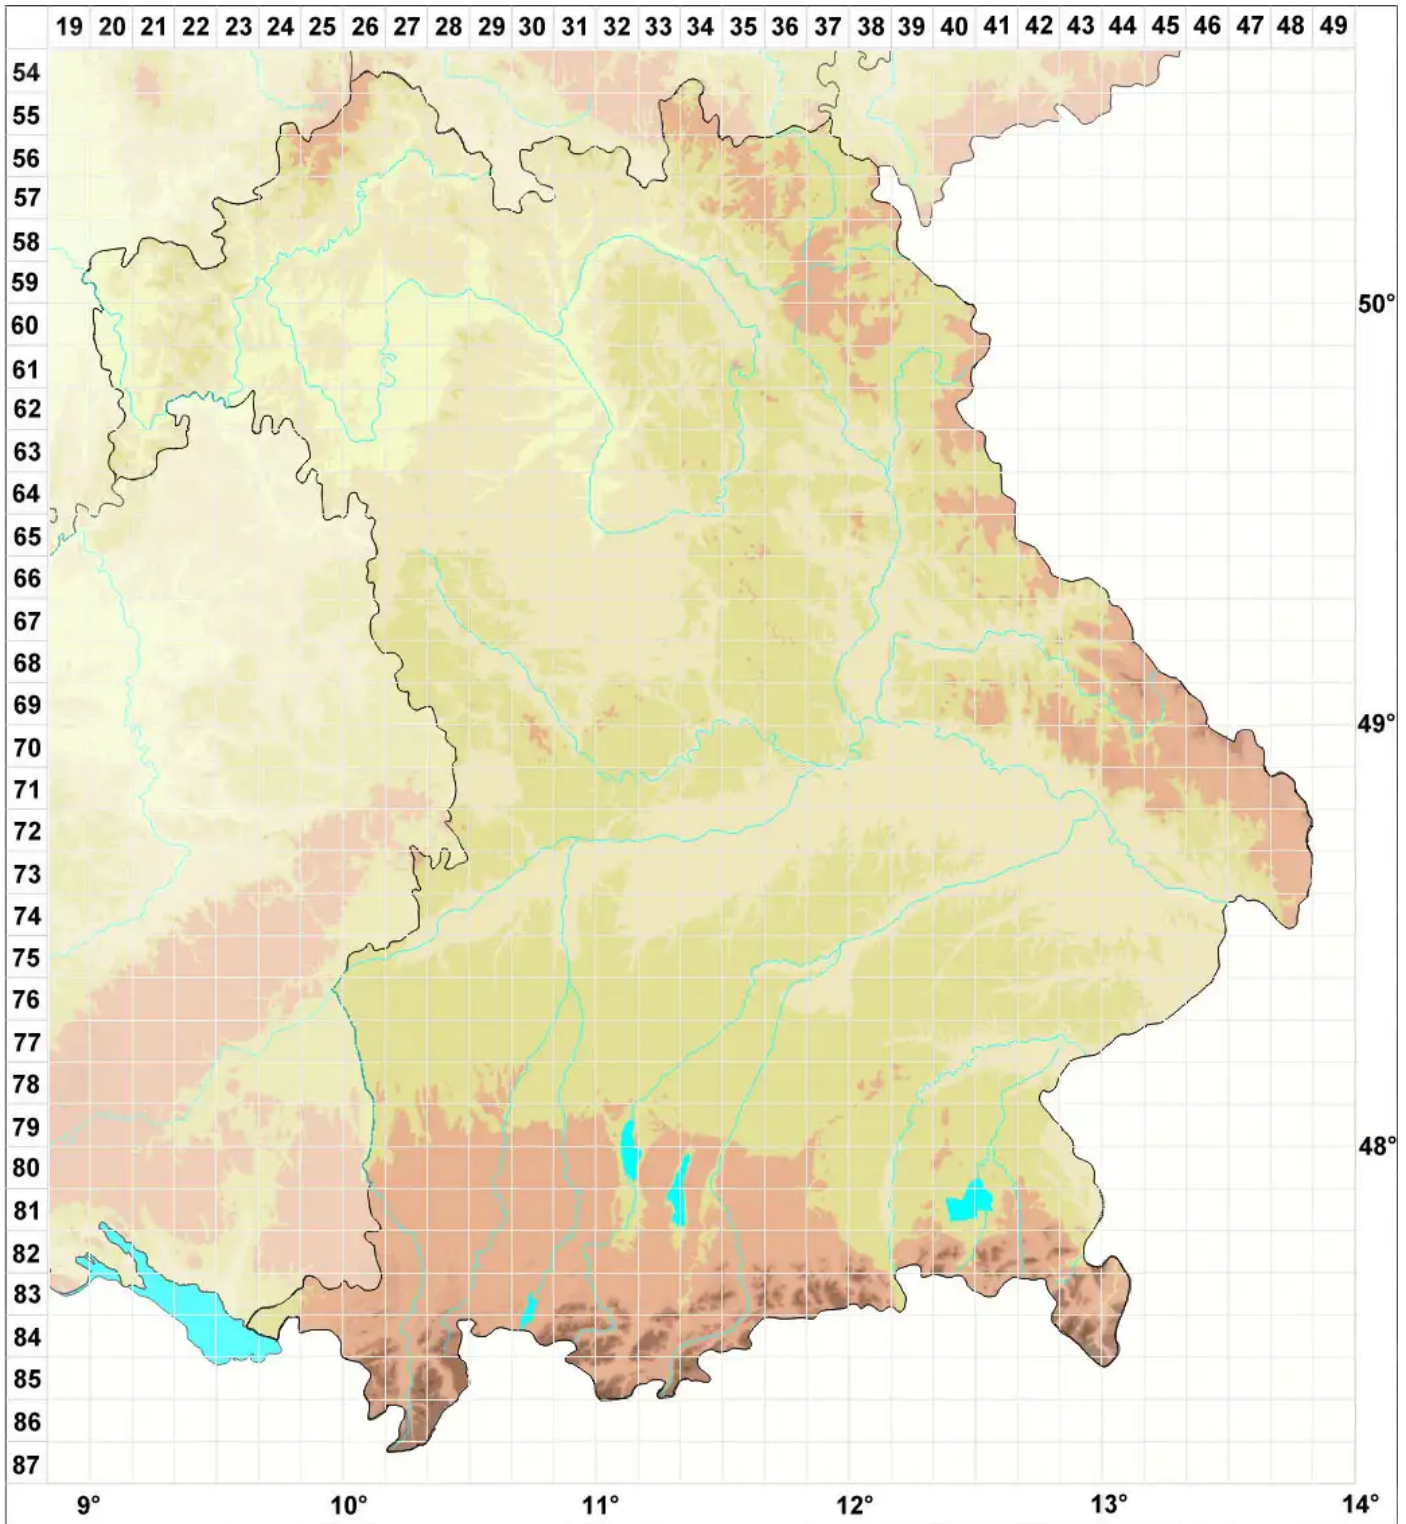

# Pallaviciniales W.Frey & M.Stech

Legende:

- Symbole:**
- Ausgefülltes Symbol:  
Zeitraum von 1980 bis heute (Aktuelle Angabe)
  - Leeres Symbol:  
Zeitraum vor 1980 (Altangabe)
  - Quadrat: Herbarbeleg