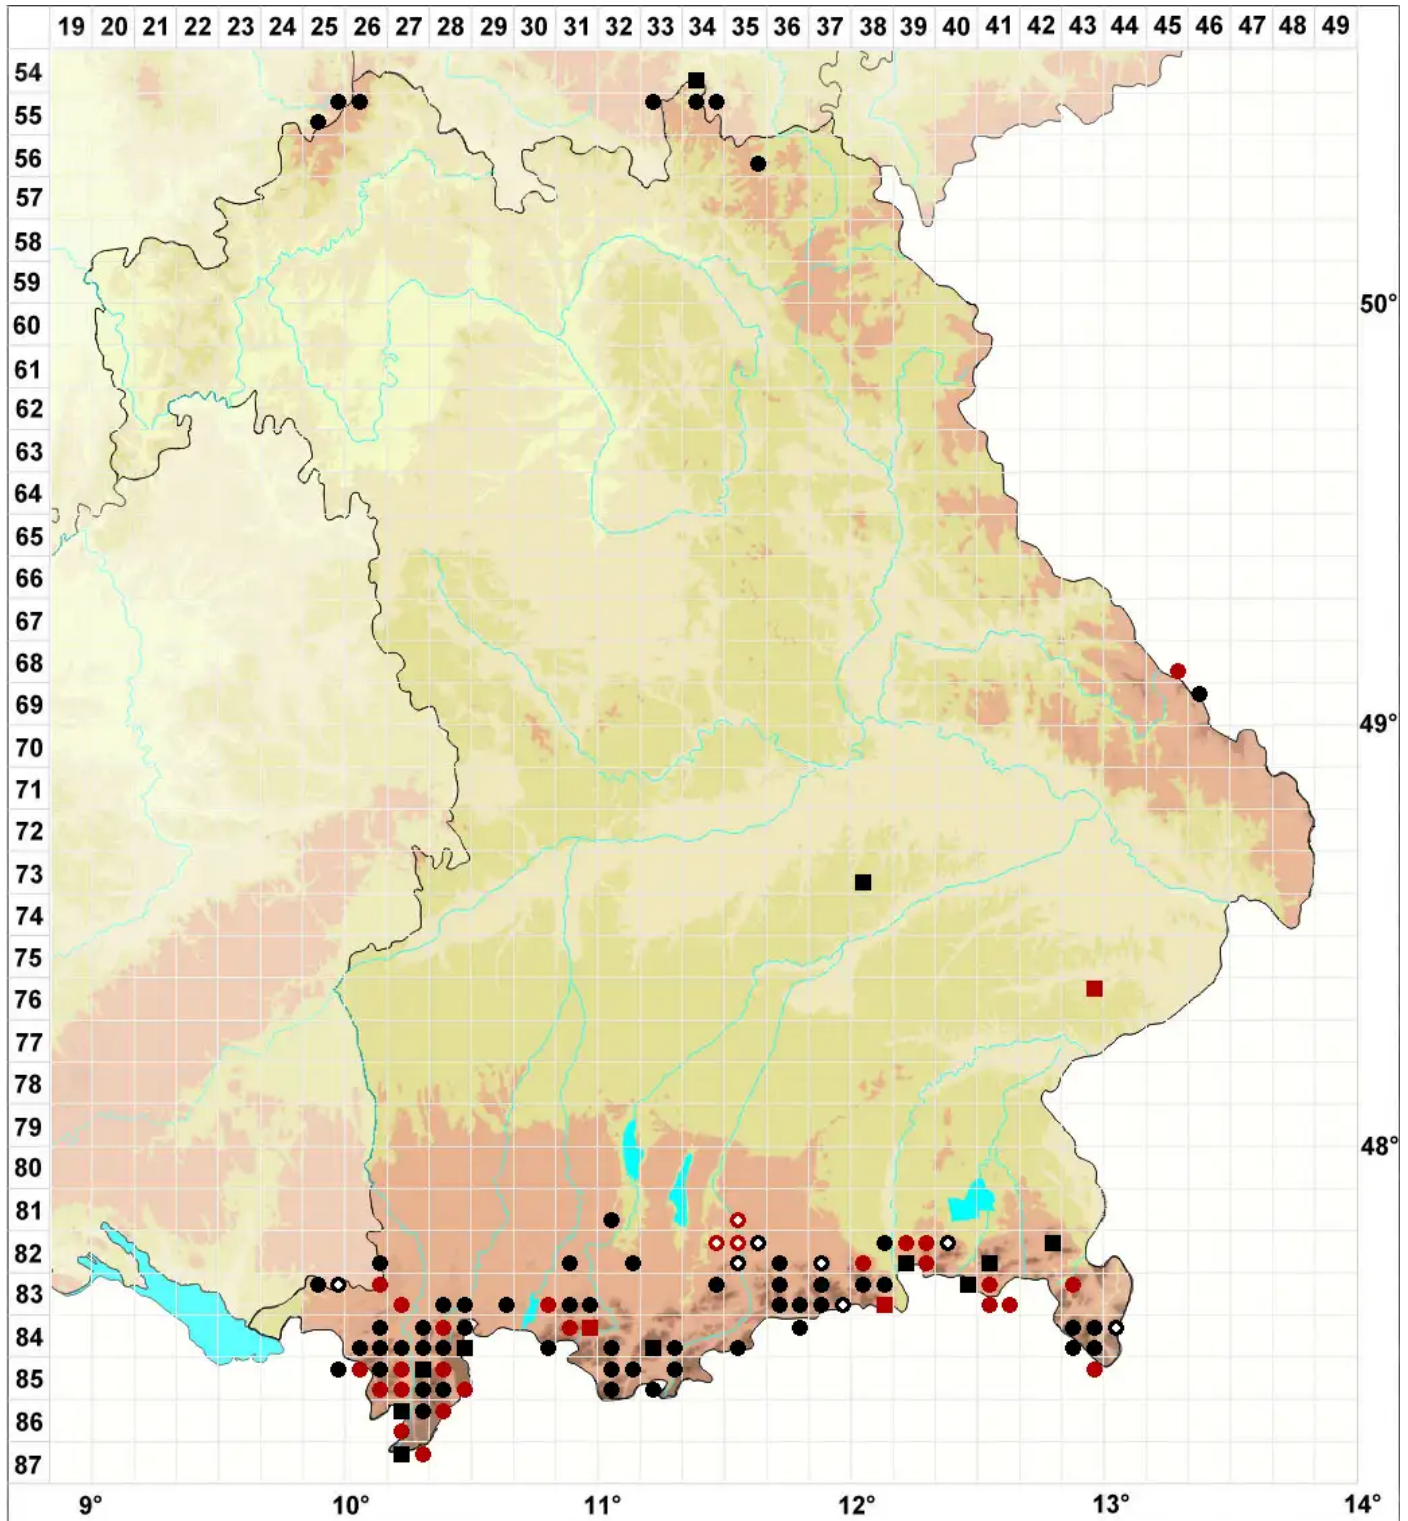

Palustriella decipiens (De Not.) Ochyra

Täuschendes Starknervmoos, Täuschendes Neustarknervmoos

Legende:

- Symbole:**
- Ausgefülltes Symbol:
Zeitraum von 1980 bis heute (Aktuelle Angabe)
 - Leeres Symbol:
Zeitraum vor 1980 (Altangabe)
 - Quadrat: Herbarbeleg