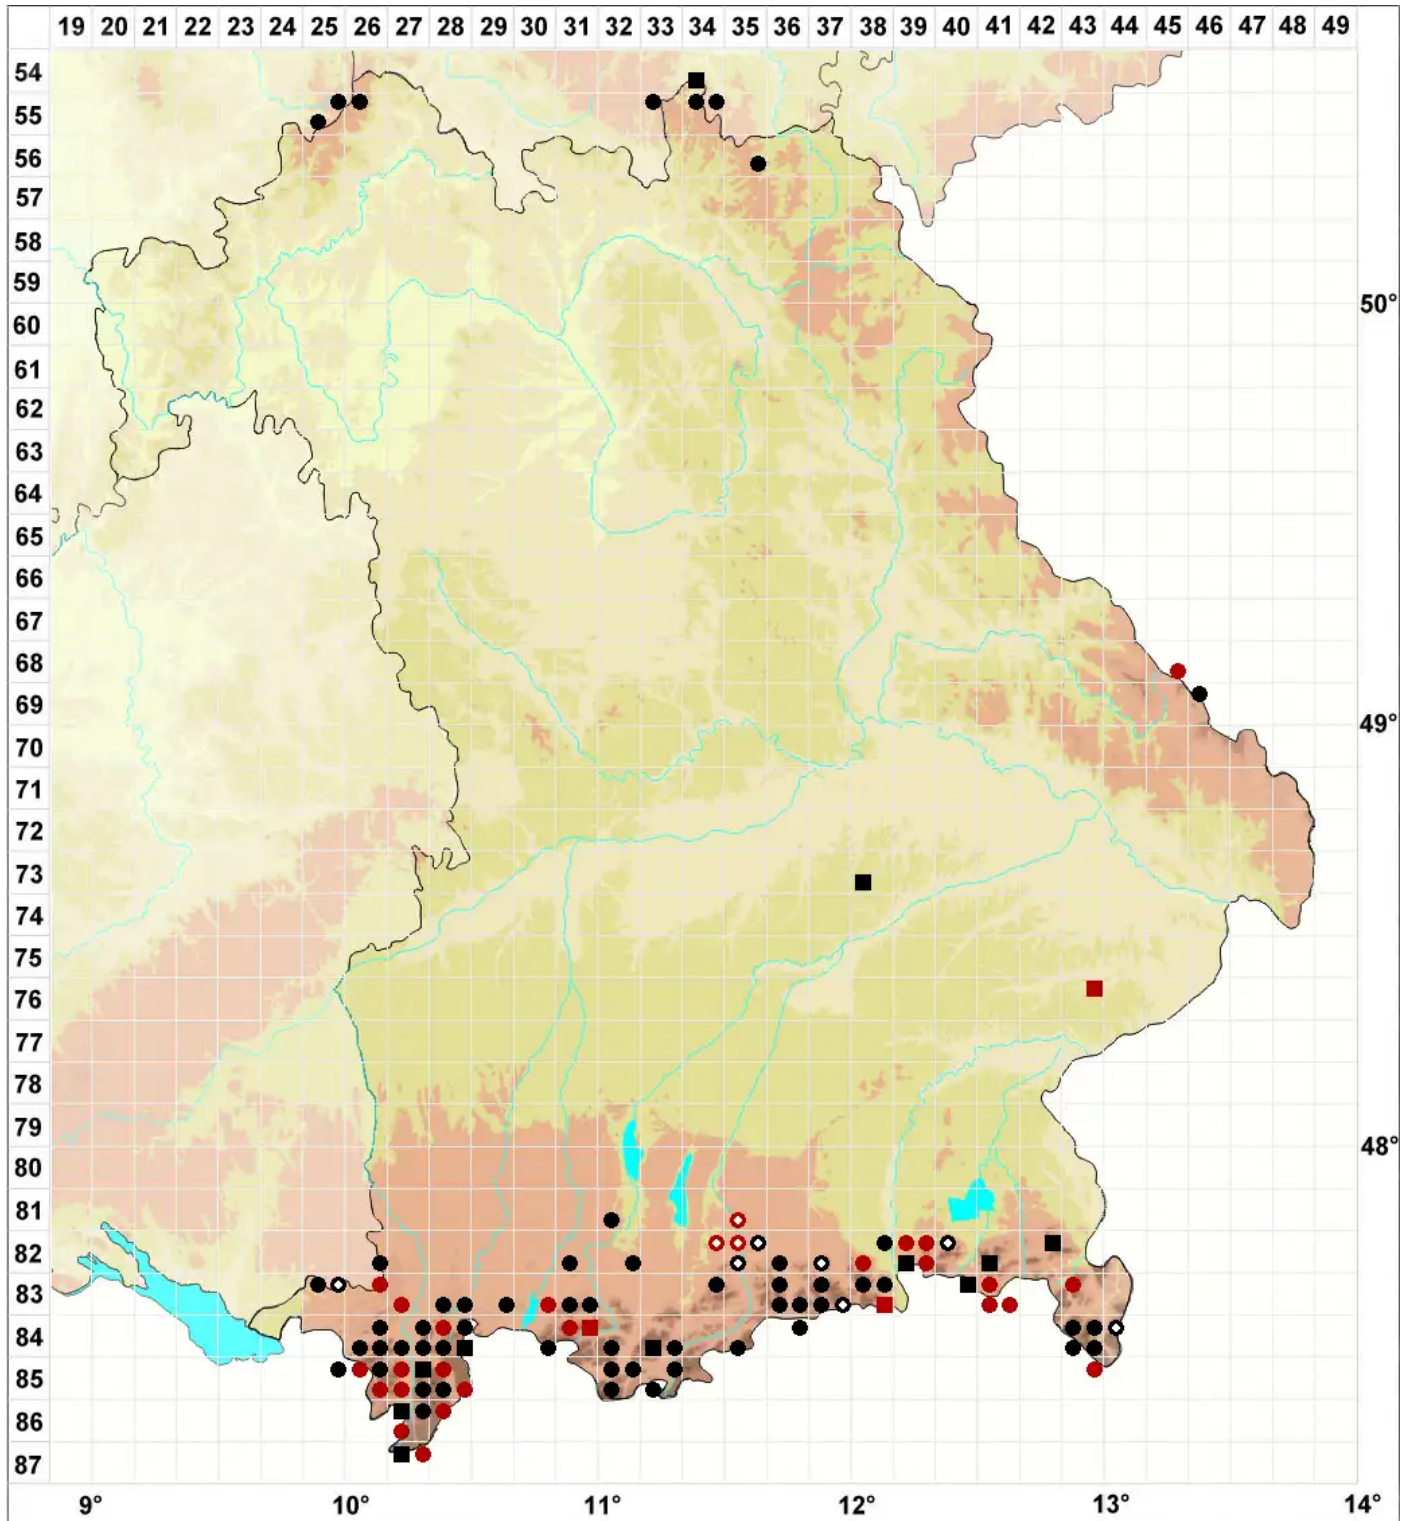

# Palustriella decipiens (De Not.) Ochyra

Täuschendes Starknervmoos, Täuschendes Neustarknervmoos

Legende:

**Symbole:**

Ausgefülltes Symbol:  
Zeitraum von 1980 bis heute (Aktuelle Angabe)

Leeres Symbol:  
Zeitraum vor 1980 (Altangabe)

Quadrat: Herbarbeleg