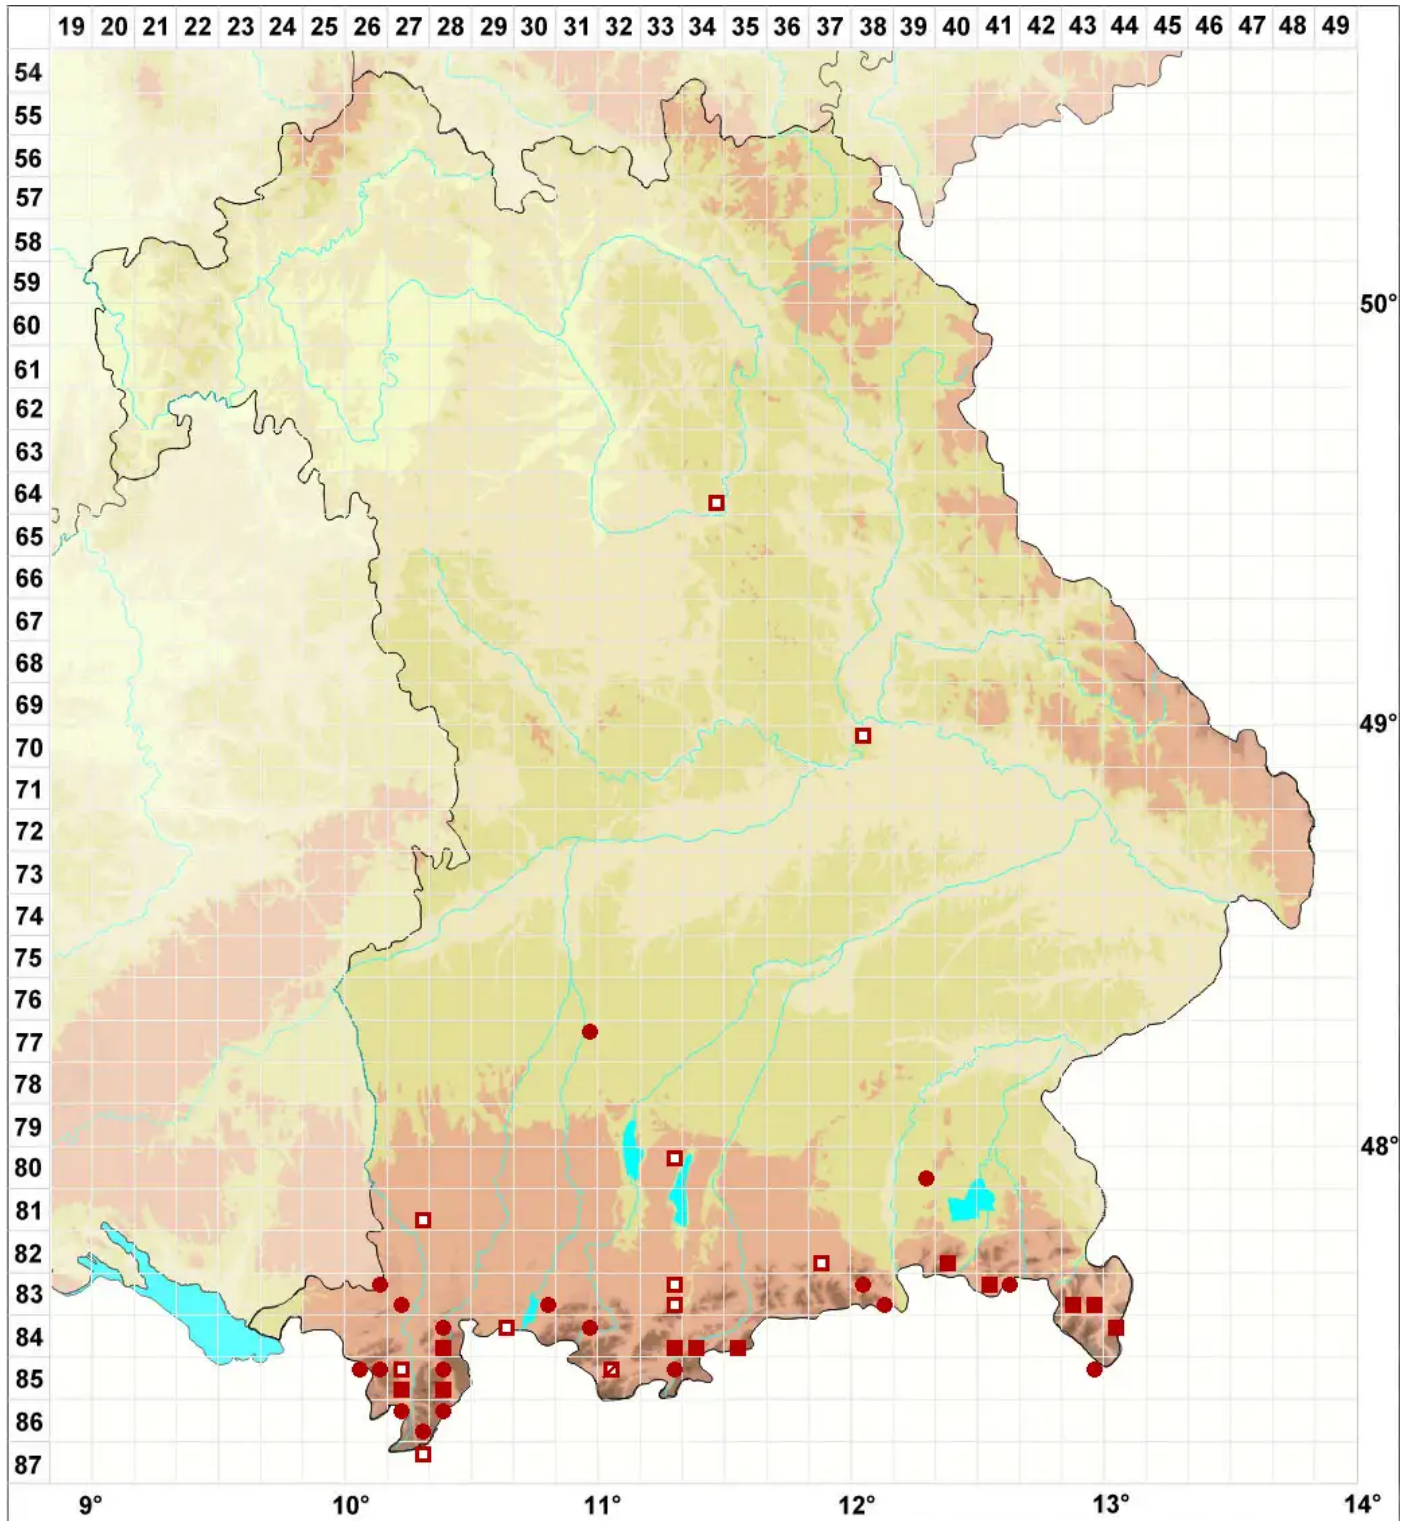

Palustriella falcata (Brid.) Hedenäs

Sicheliges Starknervmoos, Gekrümmtes Sichel-Starknervmoos

Legende:

Symbole:

Ausgefülltes Symbol:
Zeitraum von 1980 bis heute (Aktuelle Angabe)

Leeres Symbol:
Zeitraum vor 1980 (Altangabe)

Quadrat: Herbarbeleg