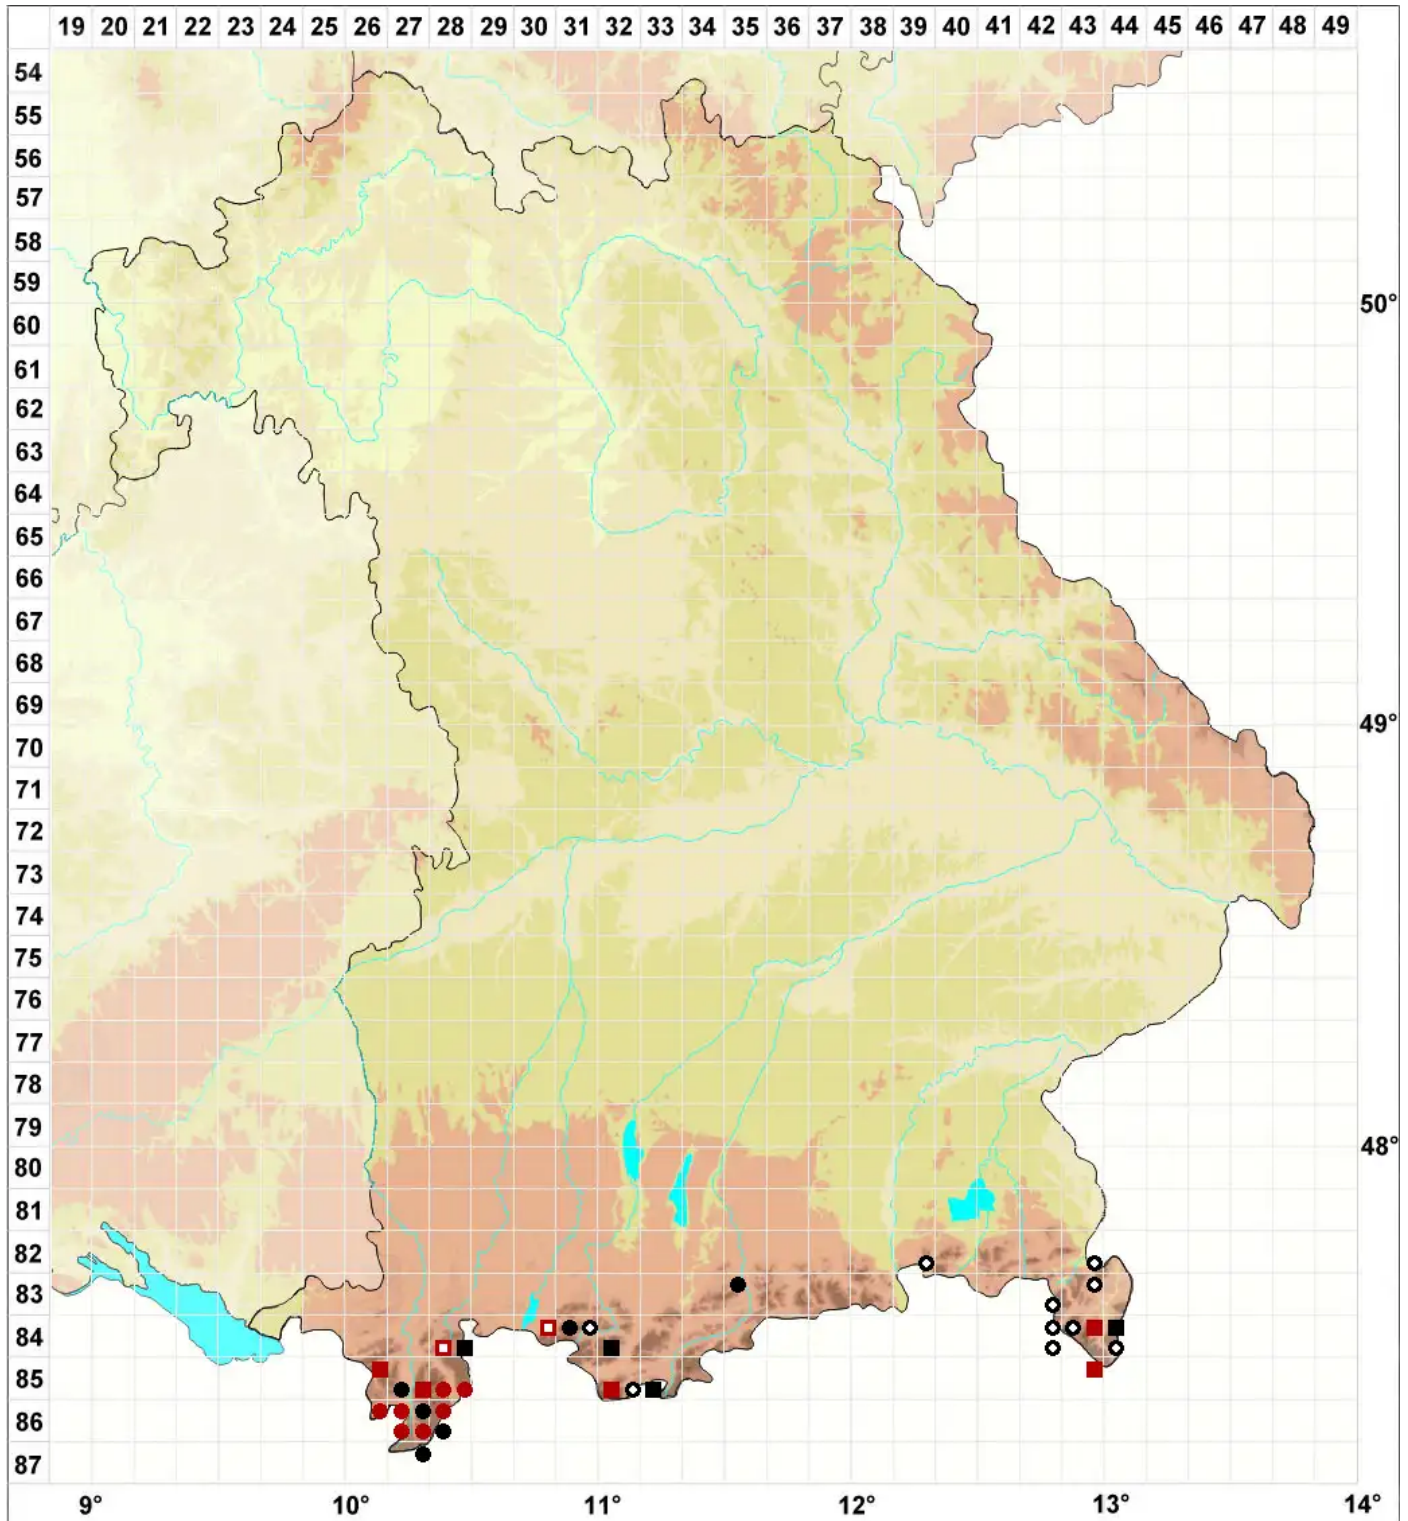

Paraleucobryum enerve (Thed.) Loeske

Rippenloses Weißgabelzahnmoos

Legende:

- Symbole:**
Ausgefülltes Symbol:
Zeitraum von 1980 bis heute (Aktuelle Angabe)
Leeres Symbol:
Zeitraum vor 1980 (Altangabe)
Quadrat: Herbarbeleg