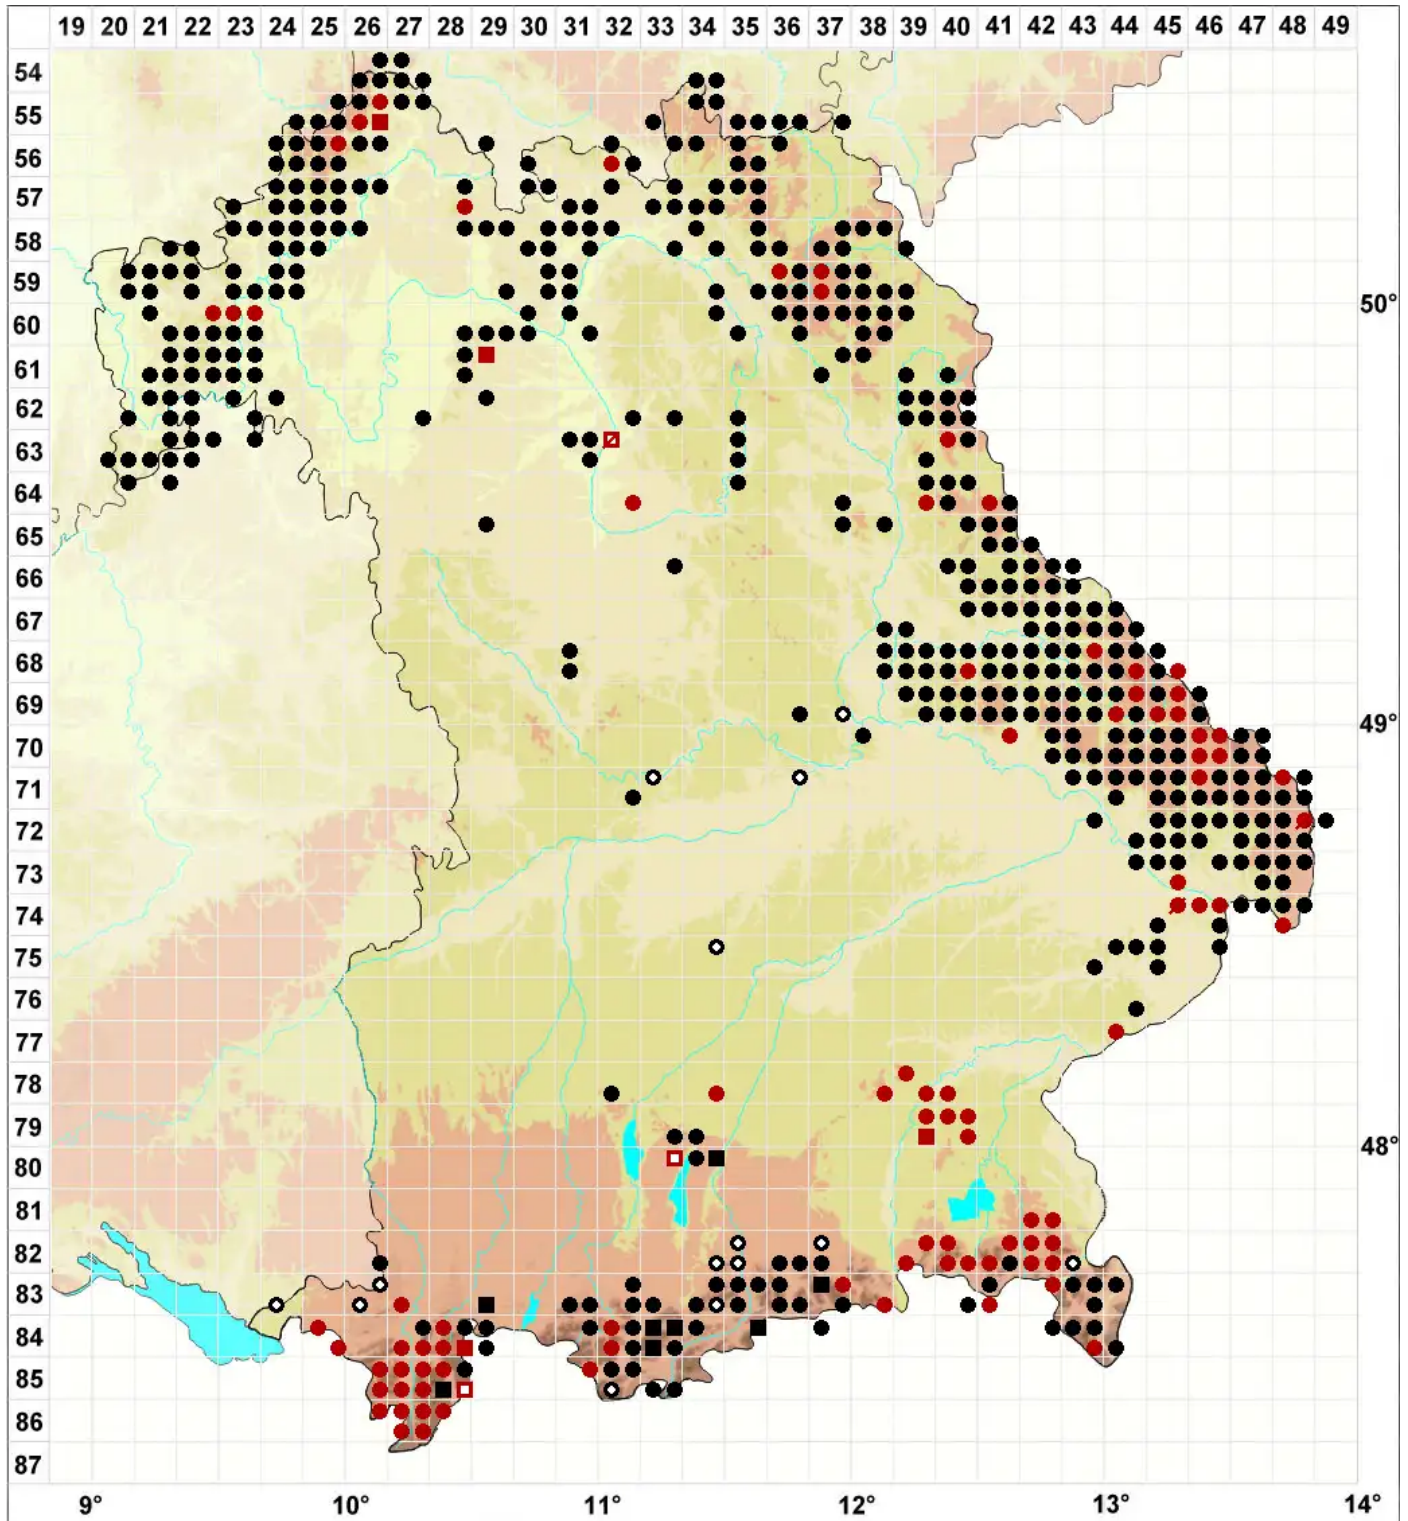

Paraleucobryum longifolium (Hedw.) Loeske

Langblättriges Weißgabelzahnmoos

Legende:

Symbole:

Ausgefülltes Symbol:
Zeitraum von 1980 bis heute (Aktuelle Angabe)

Leeres Symbol:
Zeitraum vor 1980 (Altangabe)

Quadrat: Herbarbeleg