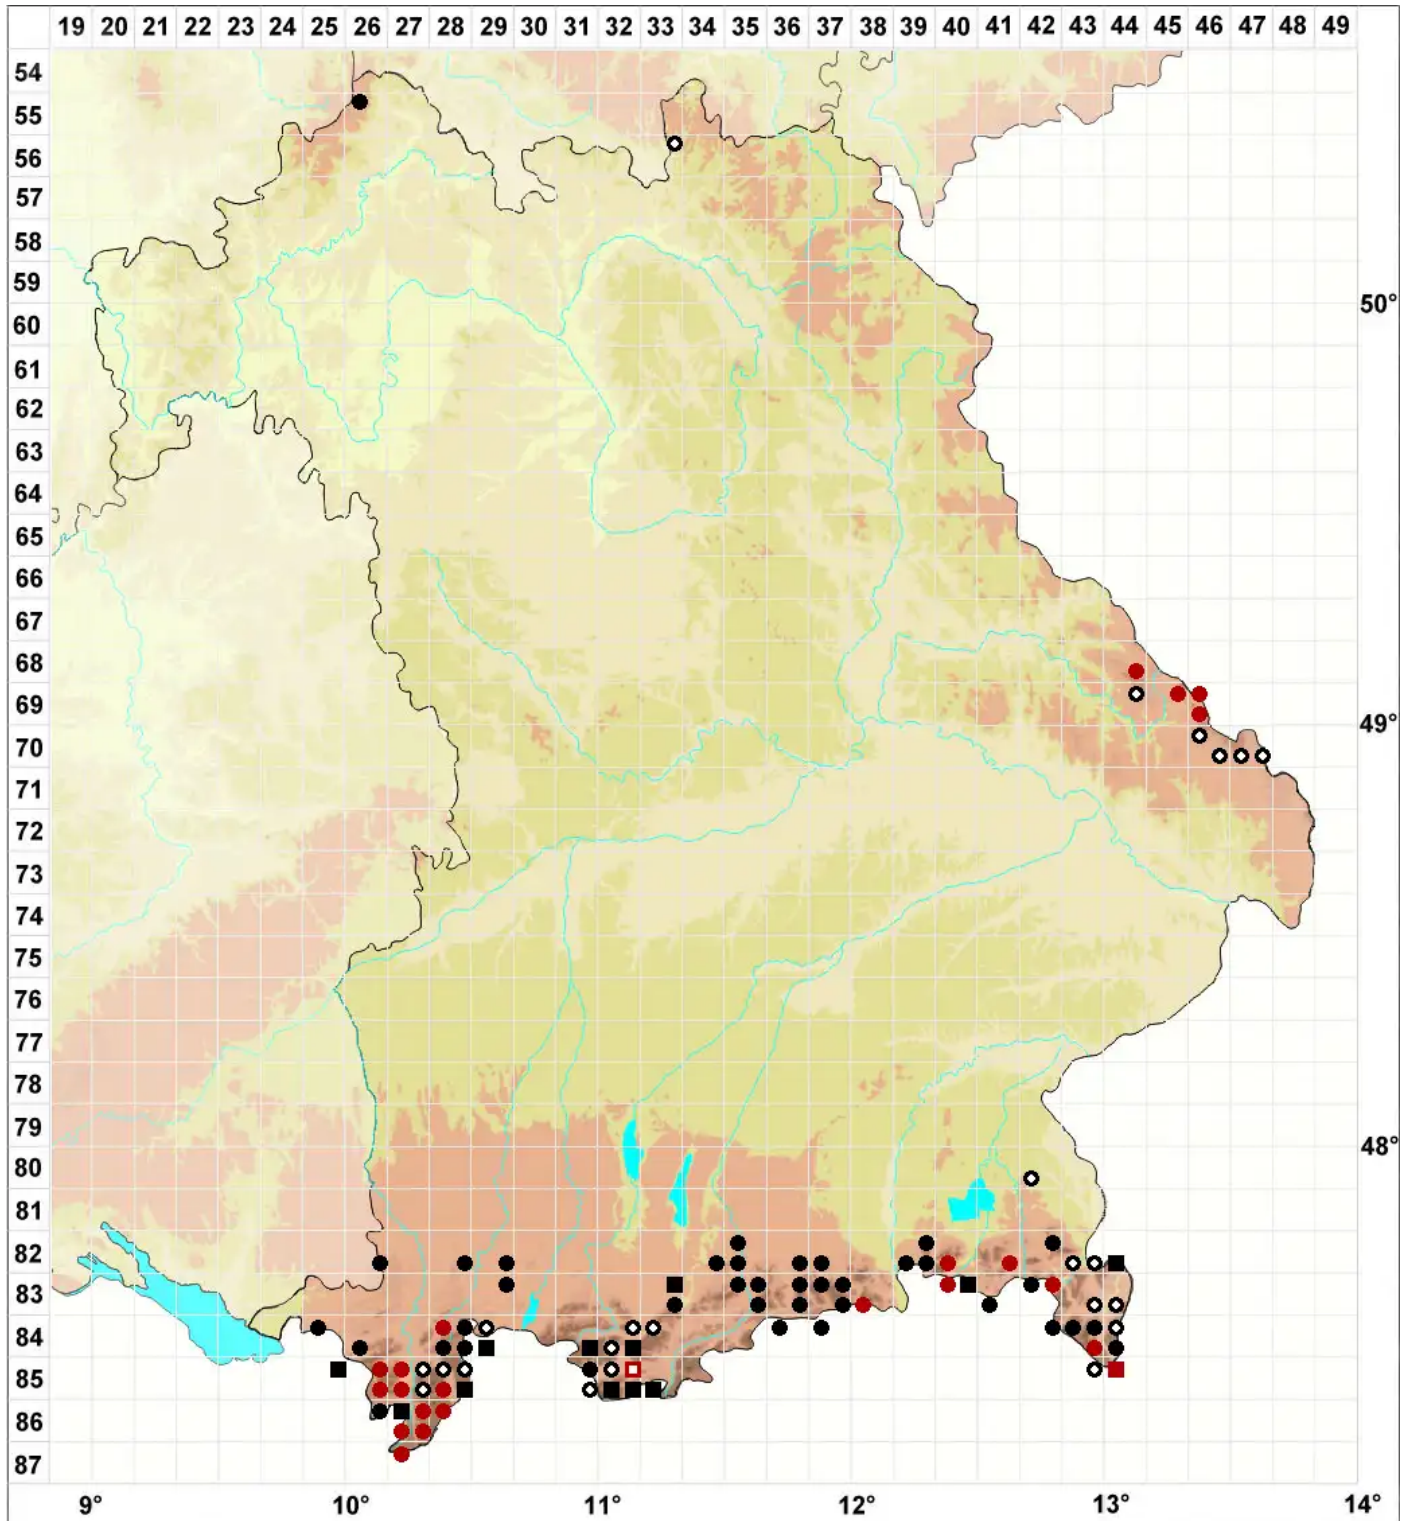

Paraleucobryum sauteri (Bruch & Schimp.) Loeske

Sauters Weißgabelzahnmoos

Legende:

- Symbole:**
Ausgefülltes Symbol:
Zeitraum von 1980 bis heute (Aktuelle Angabe)
Leeres Symbol:
Zeitraum vor 1980 (Altangabe)
Quadrat: Herbarbeleg