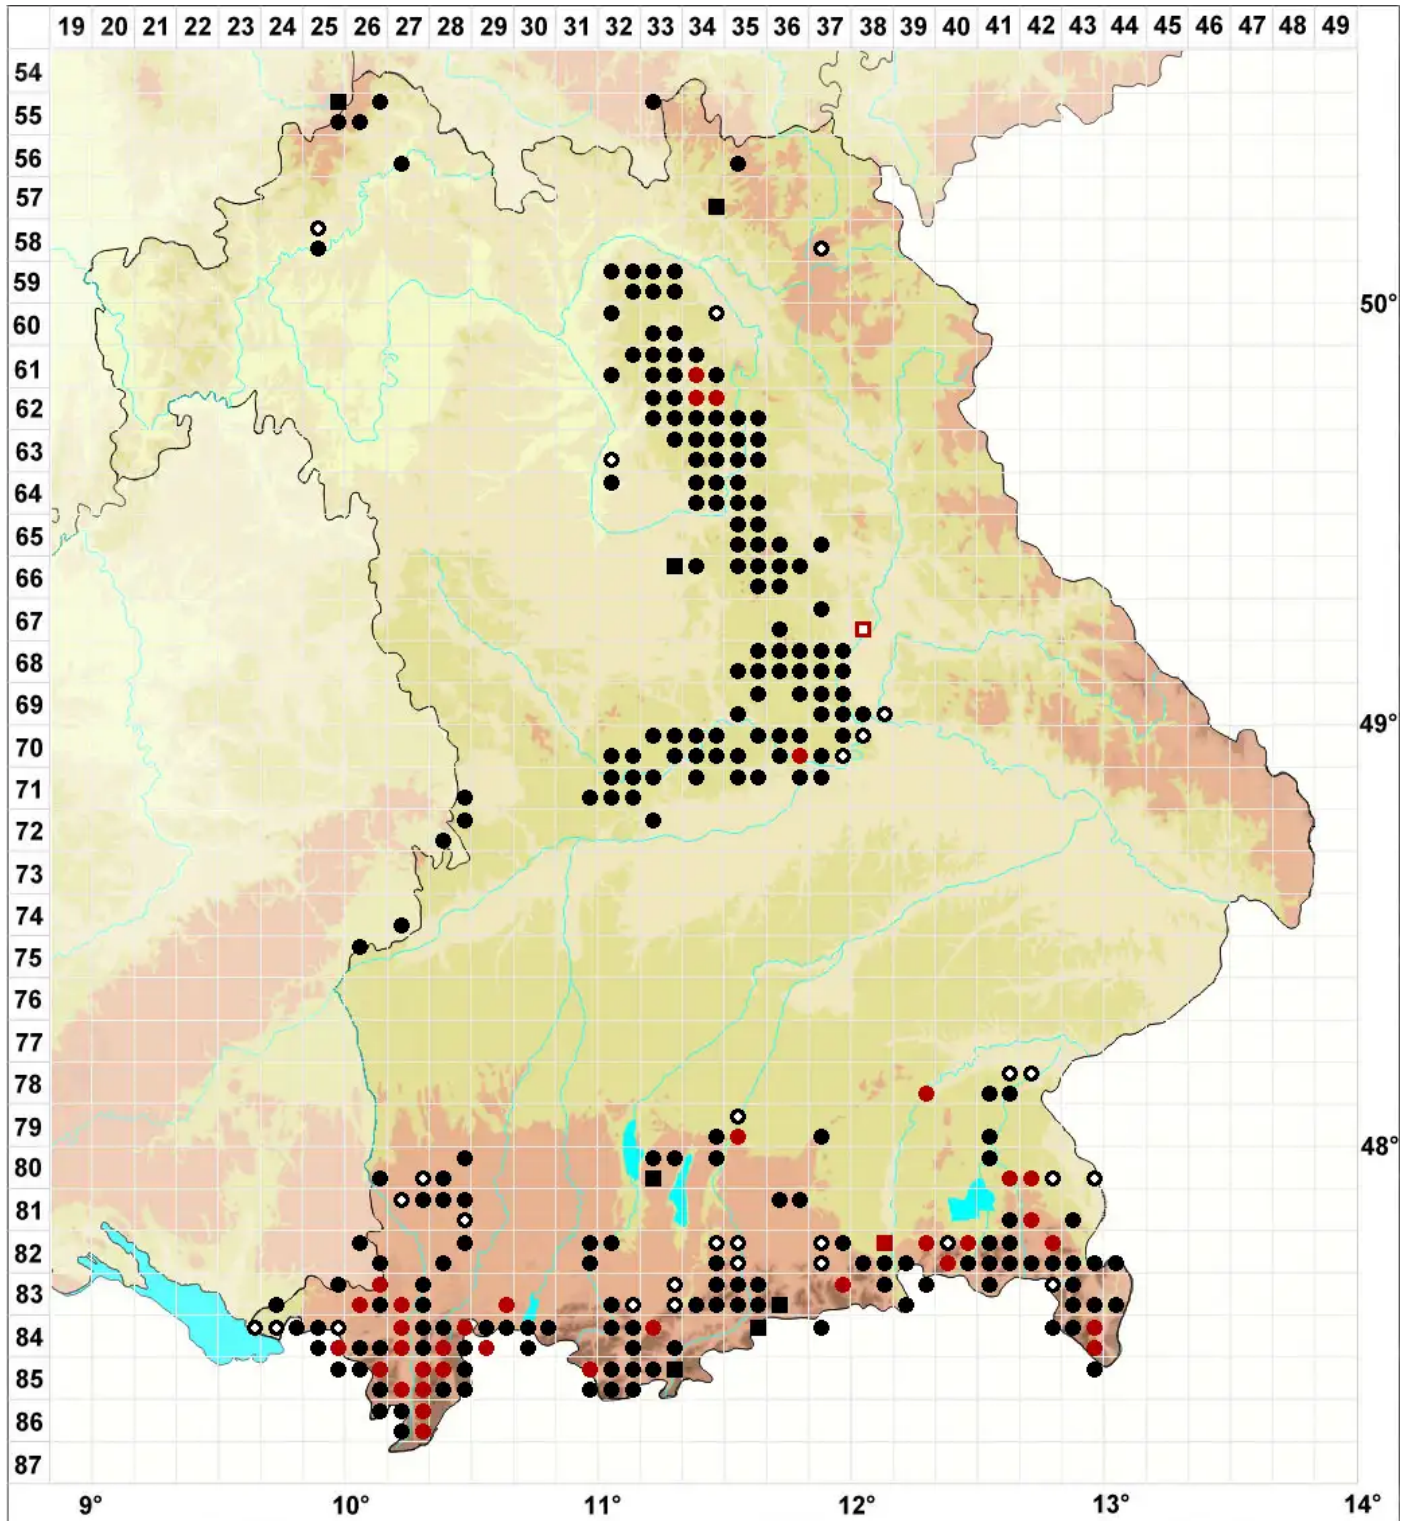

Pedinophyllum interruptum (Nees) Kaal.

Unterbrochenes Flachblattmoos

Legende:

- Symbole:**
- Ausgefülltes Symbol:
Zeitraum von 1980 bis heute (Aktuelle Angabe)
 - Leeres Symbol:
Zeitraum vor 1980 (Altangabe)
 - Quadrat: Herbarbeleg