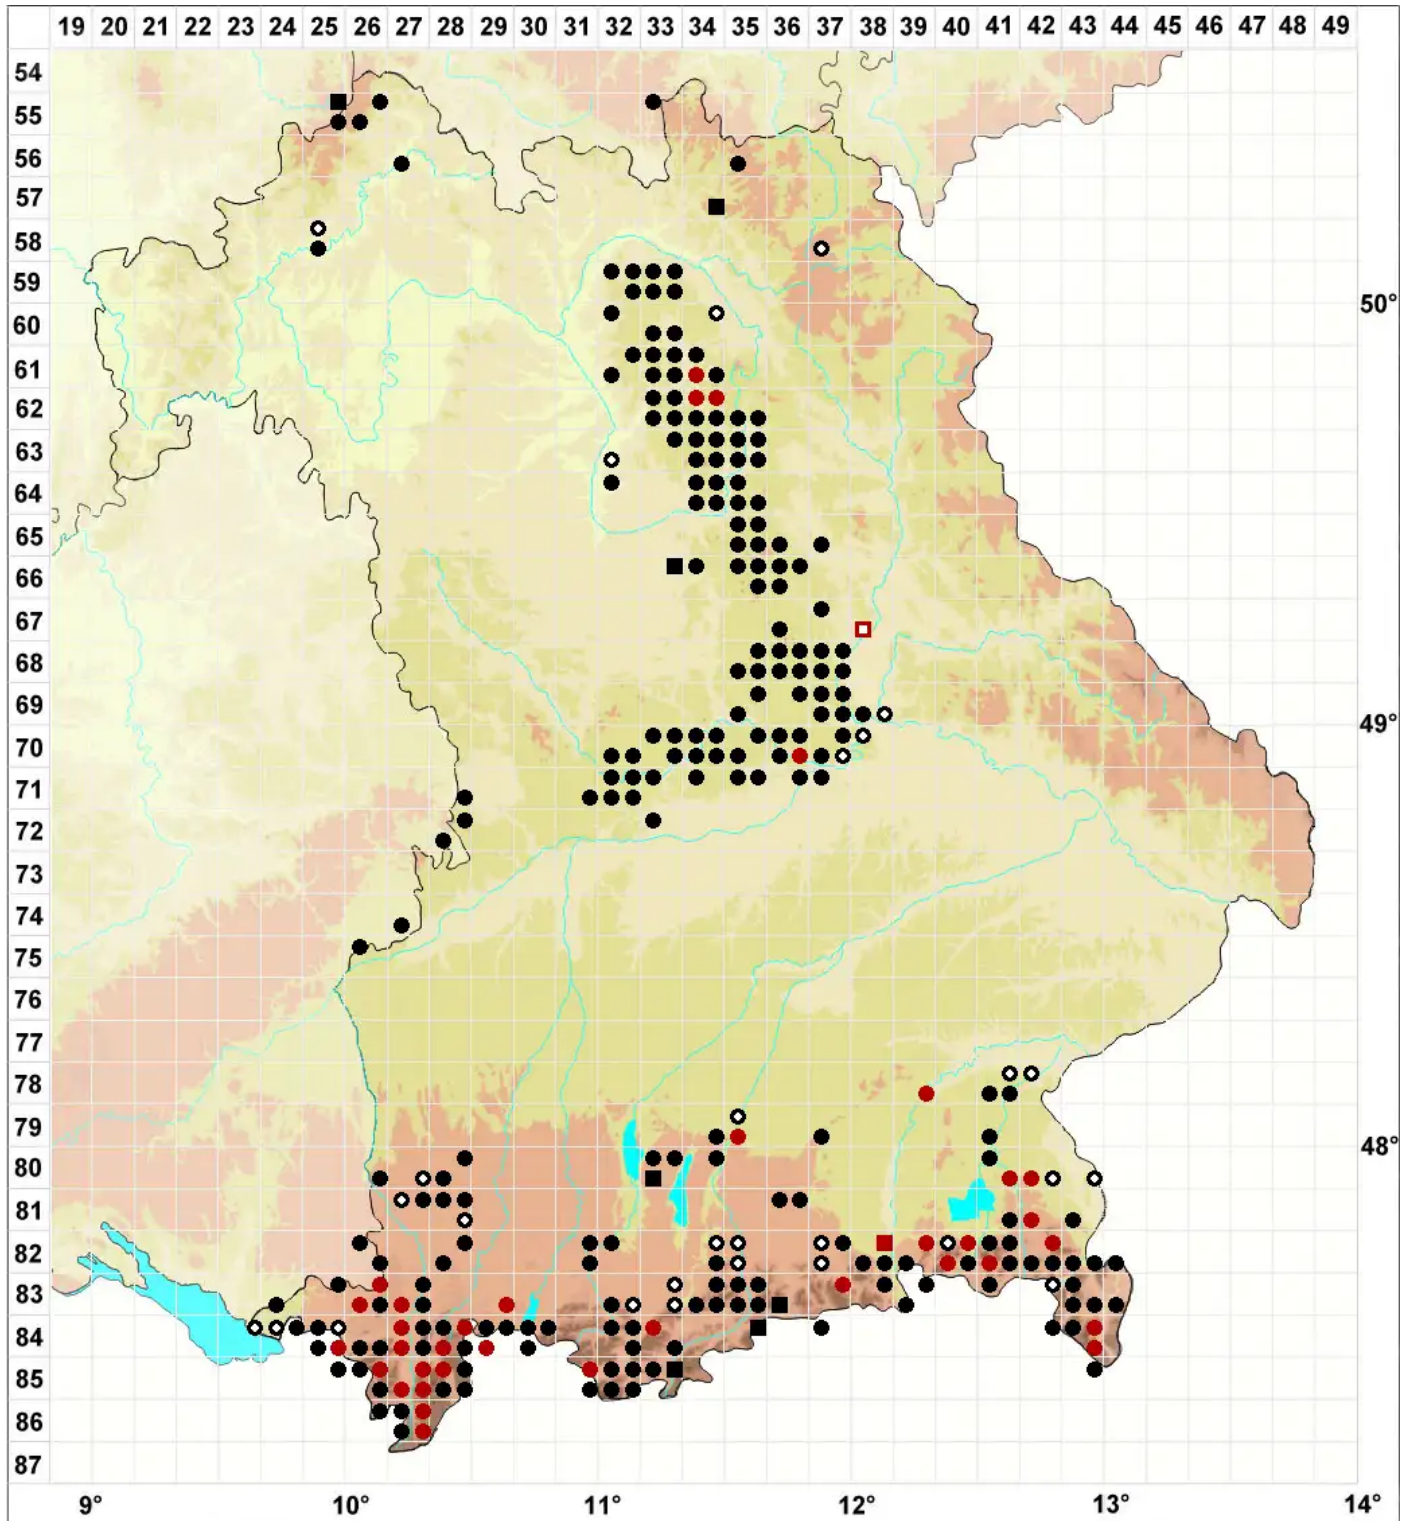

Pedinophyllum interruptum (Nees) Kaal.

Unterbrochenes Flachblattmoos

Legende:

- Symbole:**
- Ausgefülltes Symbol:
Zeitraum von 1980 bis heute (Aktuelle Angabe)
 - Leeres Symbol:
Zeitraum vor 1980 (Altangabe)
 - Quadrat: Herbarbeleg