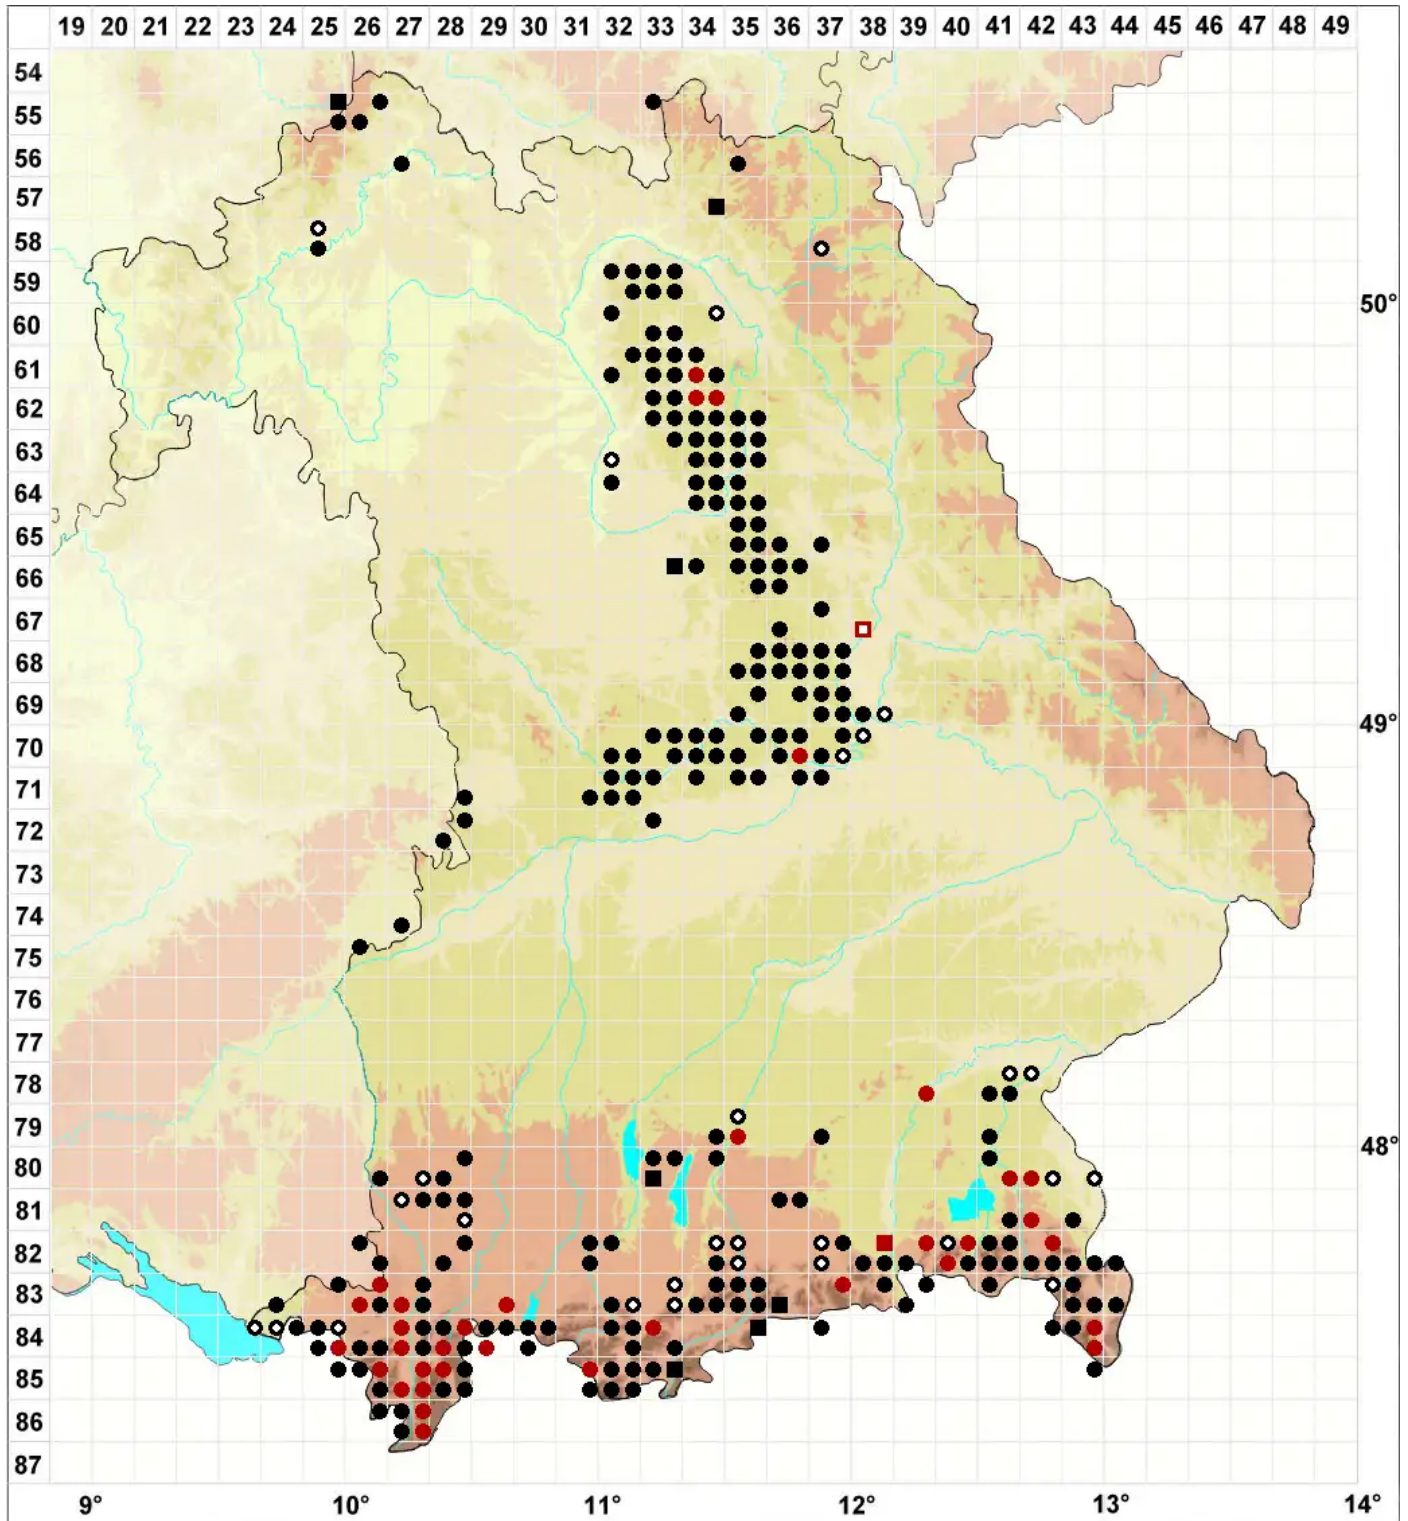

Pedinophyllum interruptum (Nees) Kaal.

Unterbrochenes Flachblattmoos

Legende:

Symbole:

Ausgefülltes Symbol:
Zeitraum von 1980 bis heute (Aktuelle Angabe)

Leeres Symbol:
Zeitraum vor 1980 (Altangabe)

Quadrat: Herbarbeleg