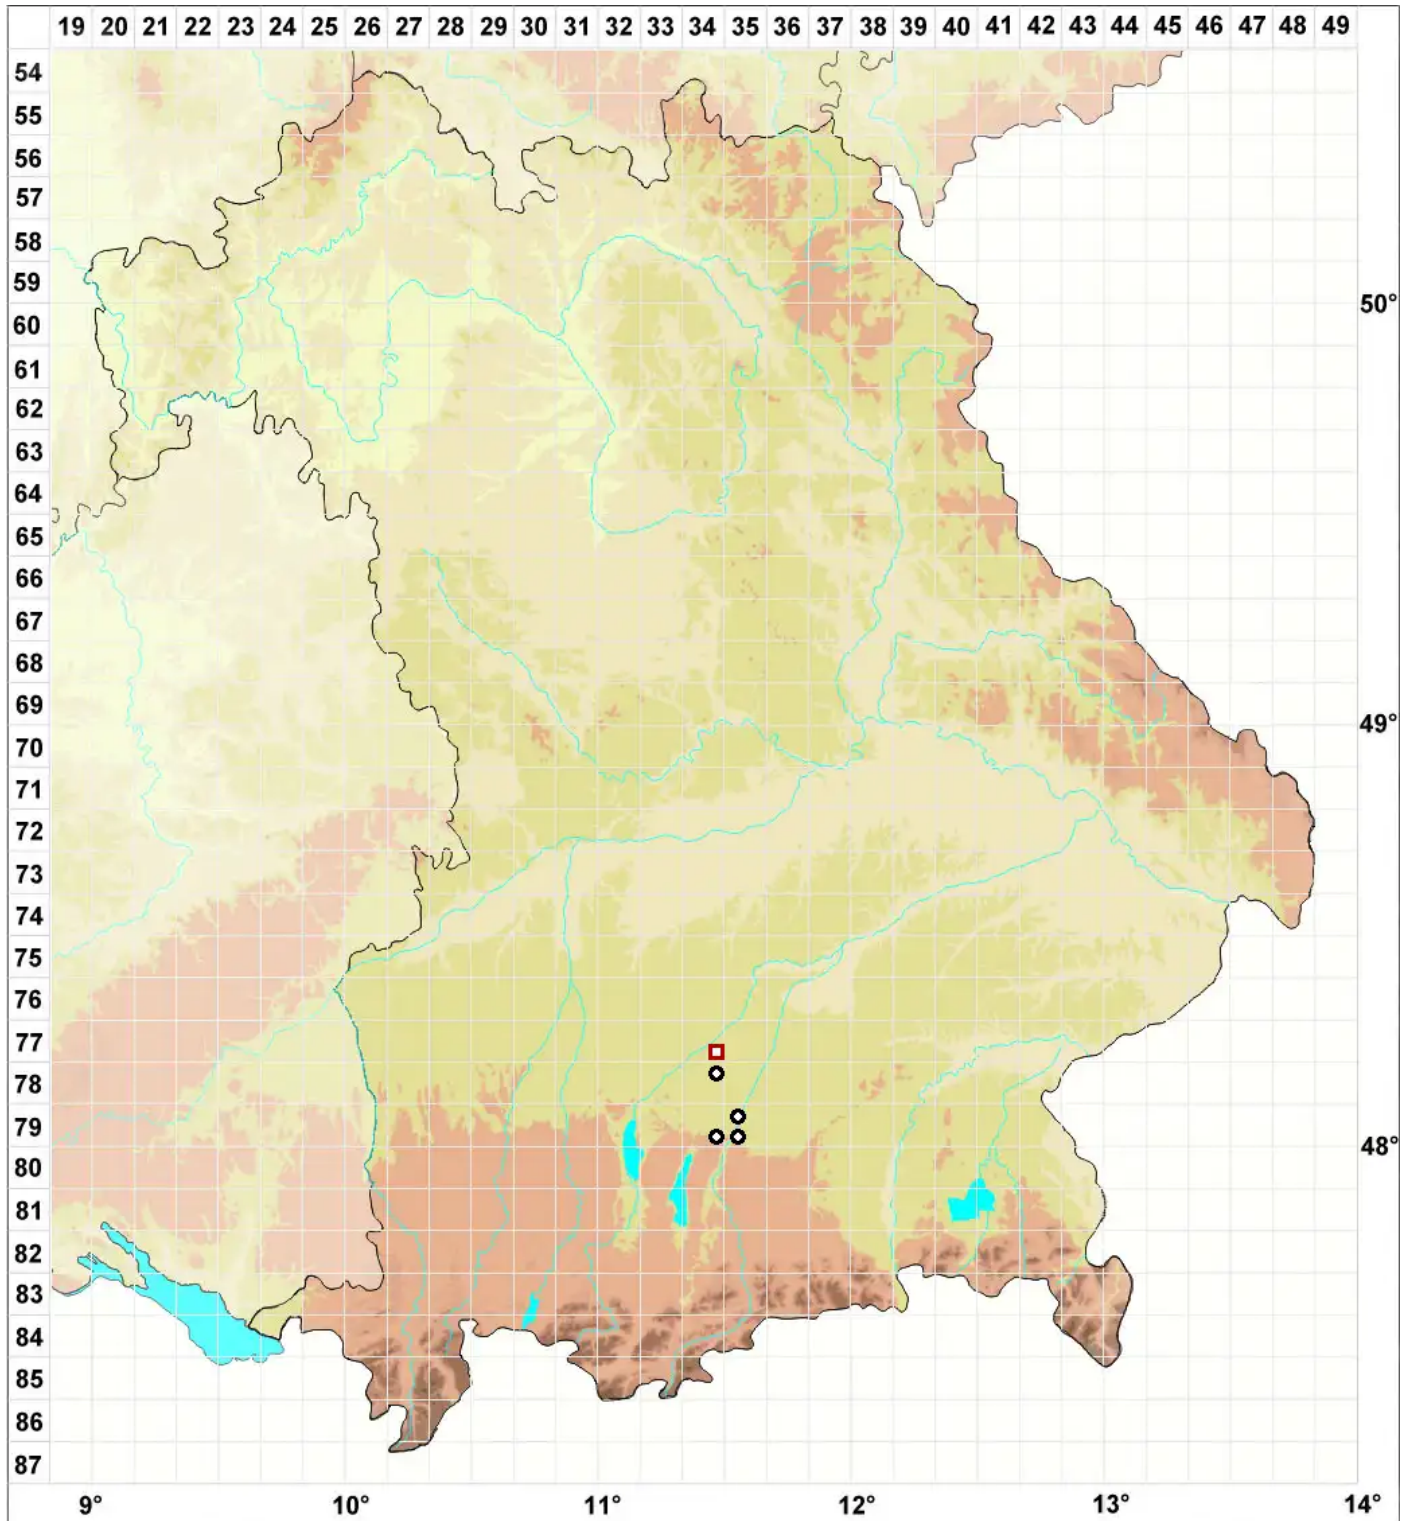

# Pelekium minutulum (Hedw.) Touw

Zwergthujamoos, Kleines Neuthujamoos

Legende:

**Symbole:**

Ausgefülltes Symbol:  
Zeitraum von 1980 bis heute (Aktuelle Angabe)

Leeres Symbol:  
Zeitraum vor 1980 (Altangabe)

Quadrat: Herbarbeleg