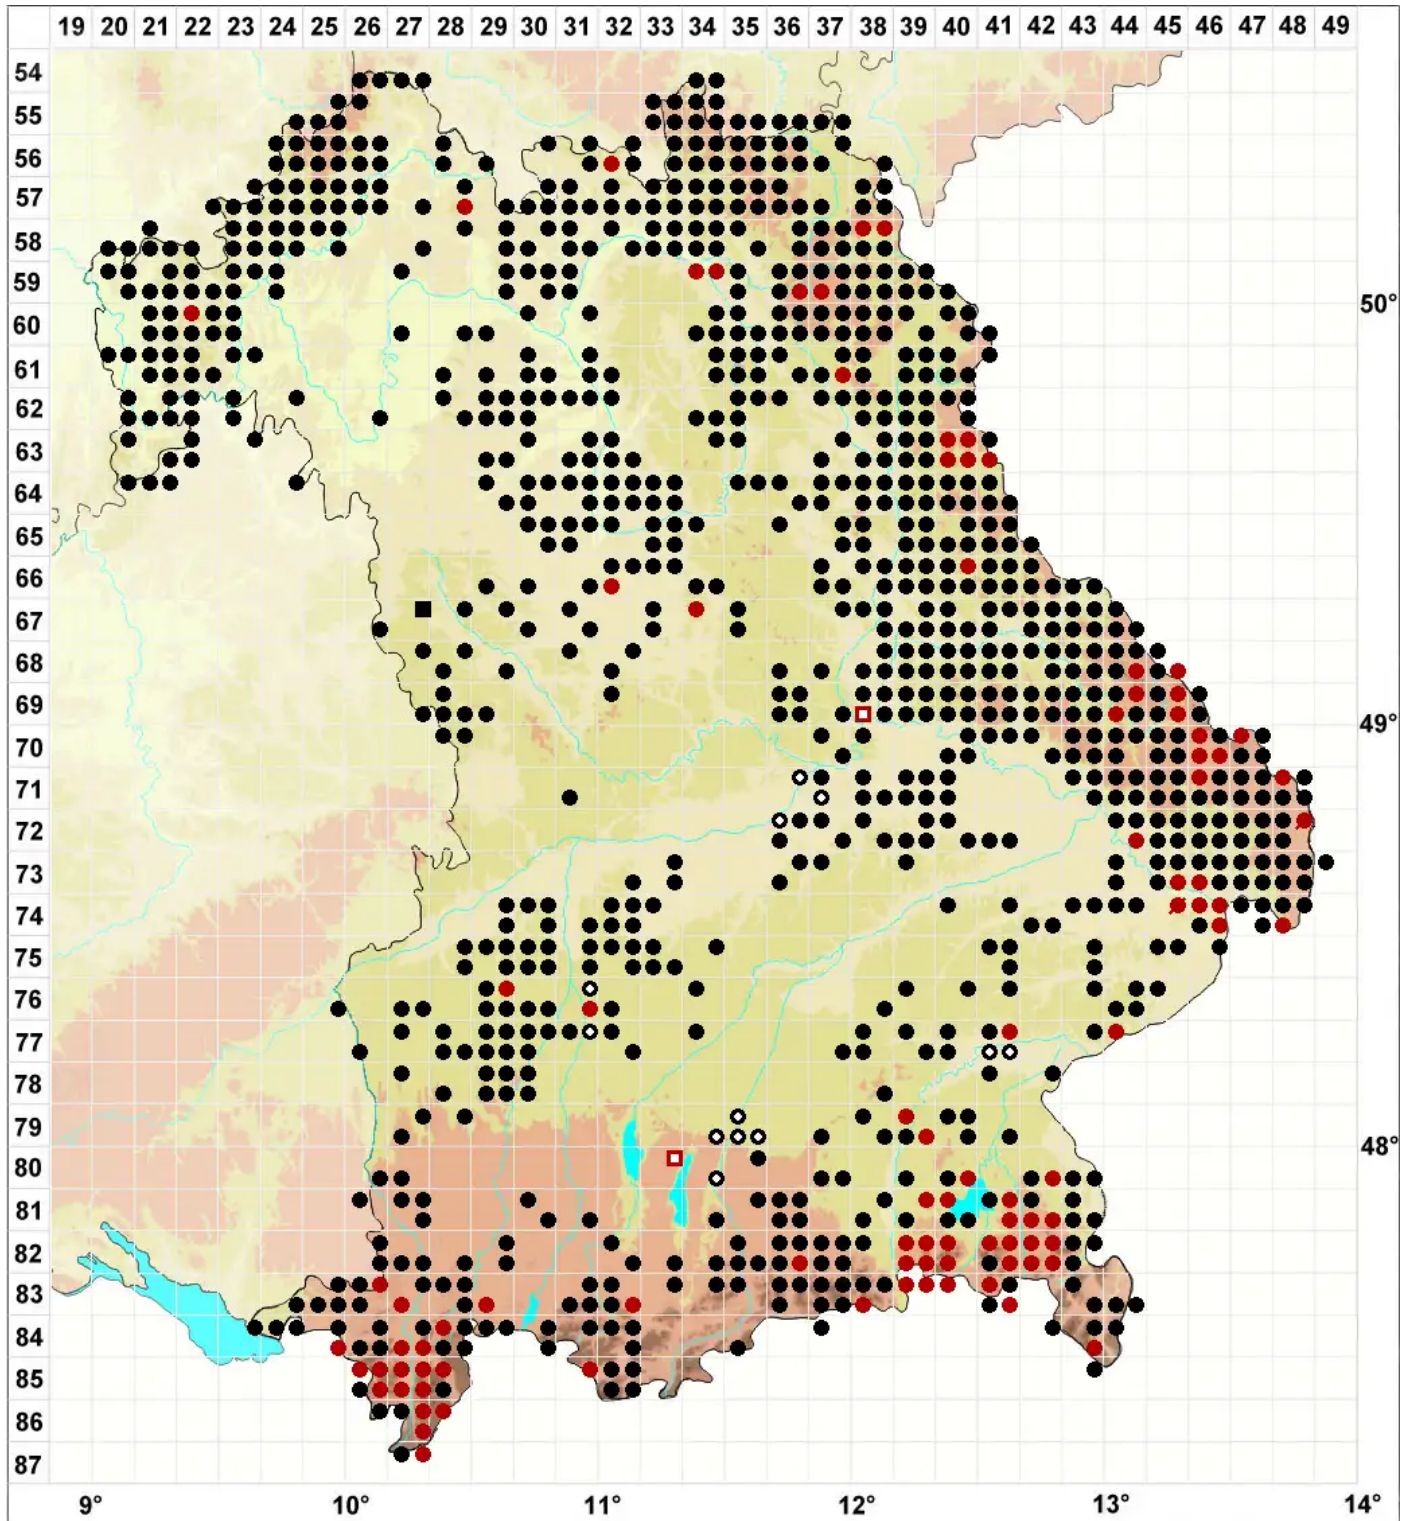

Pellia epiphylla (L.) Corda

Gemeines Beckenmoos, Glasnudelmoos

Legende:

Symbole:

Ausgefülltes Symbol:
Zeitraum von 1980 bis heute (Aktuelle Angabe)

Leeres Symbol:
Zeitraum vor 1980 (Altangabe)

Quadrat: Herbarbeleg