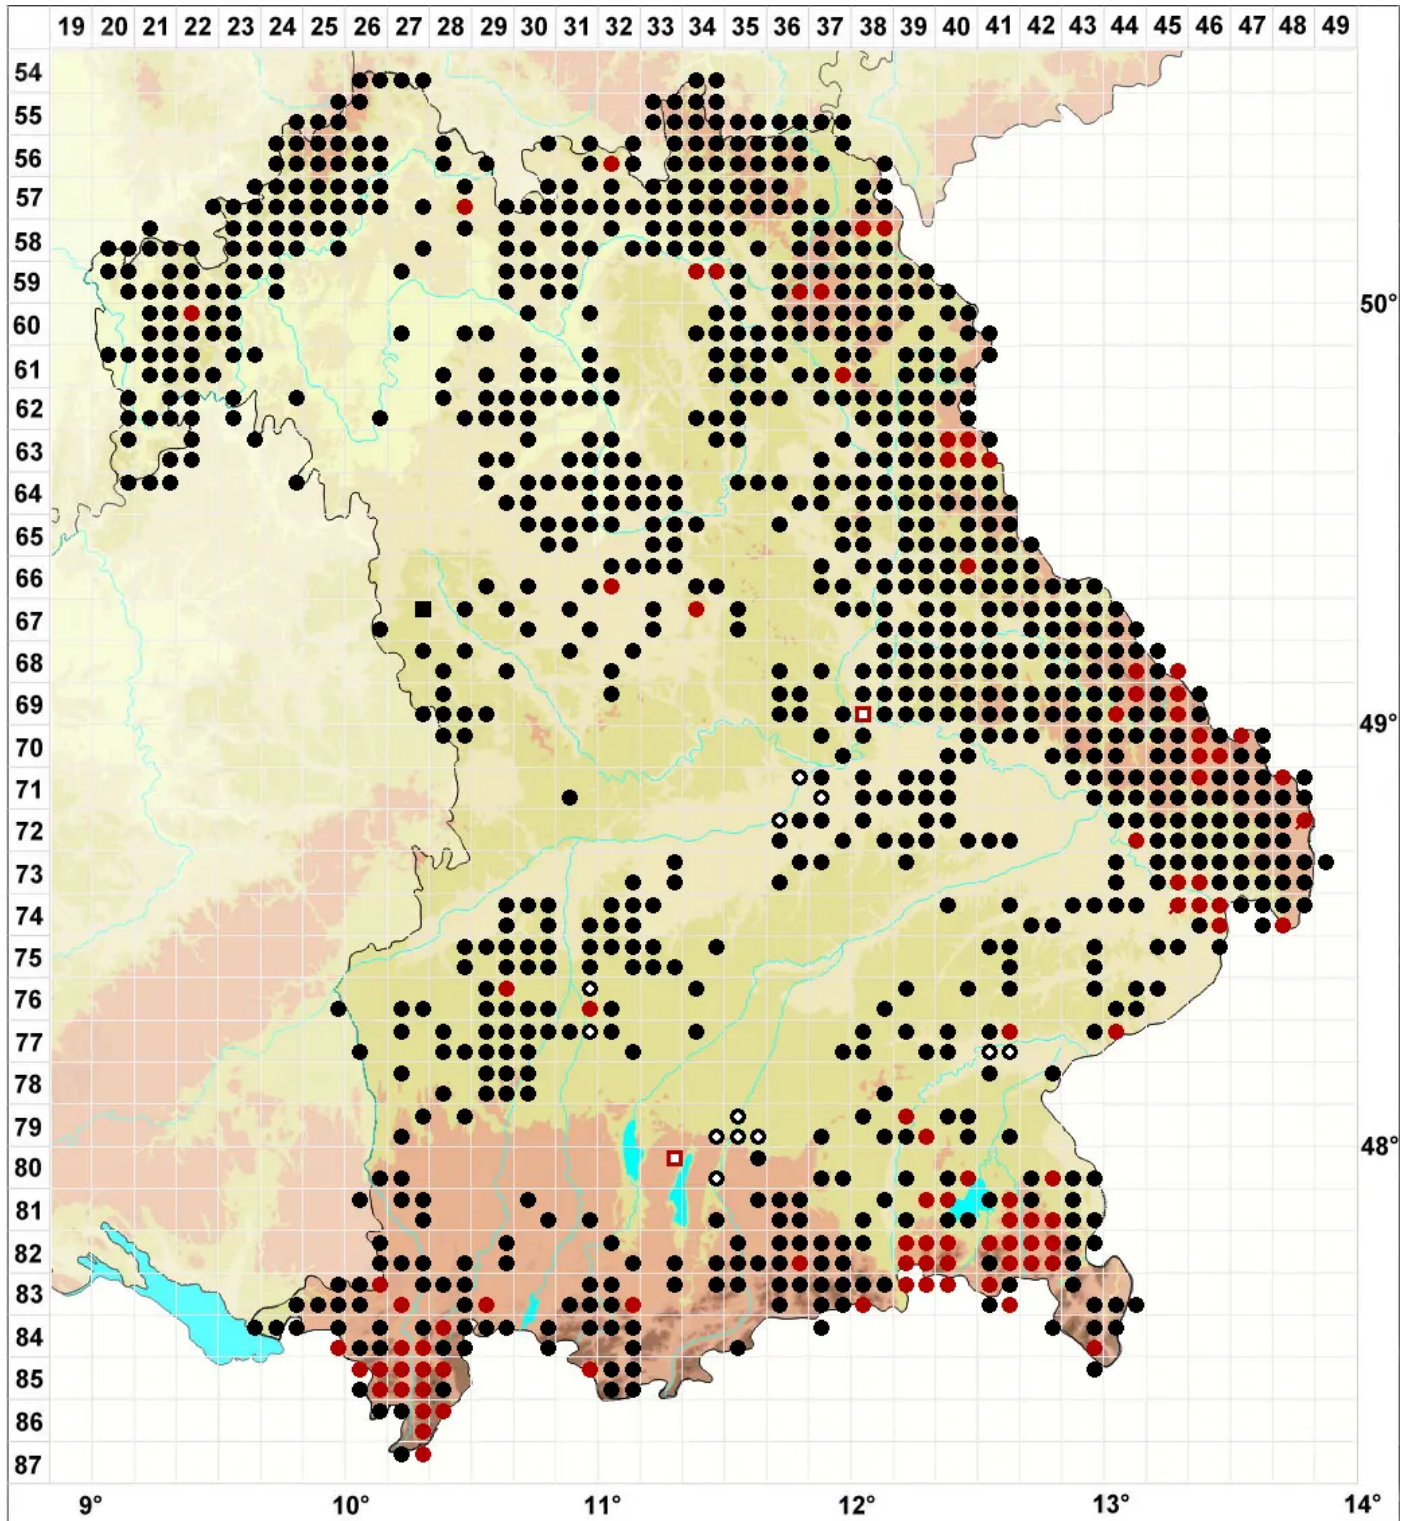

Pellia epiphylla (L.) Corda

Gemeines Beckenmoos, Glasnudelmoos

Legende:

Symbole:

Ausgefülltes Symbol:
Zeitraum von 1980 bis heute (Aktuelle Angabe)

Leeres Symbol:
Zeitraum vor 1980 (Altangabe)

Quadrat: Herbarbeleg