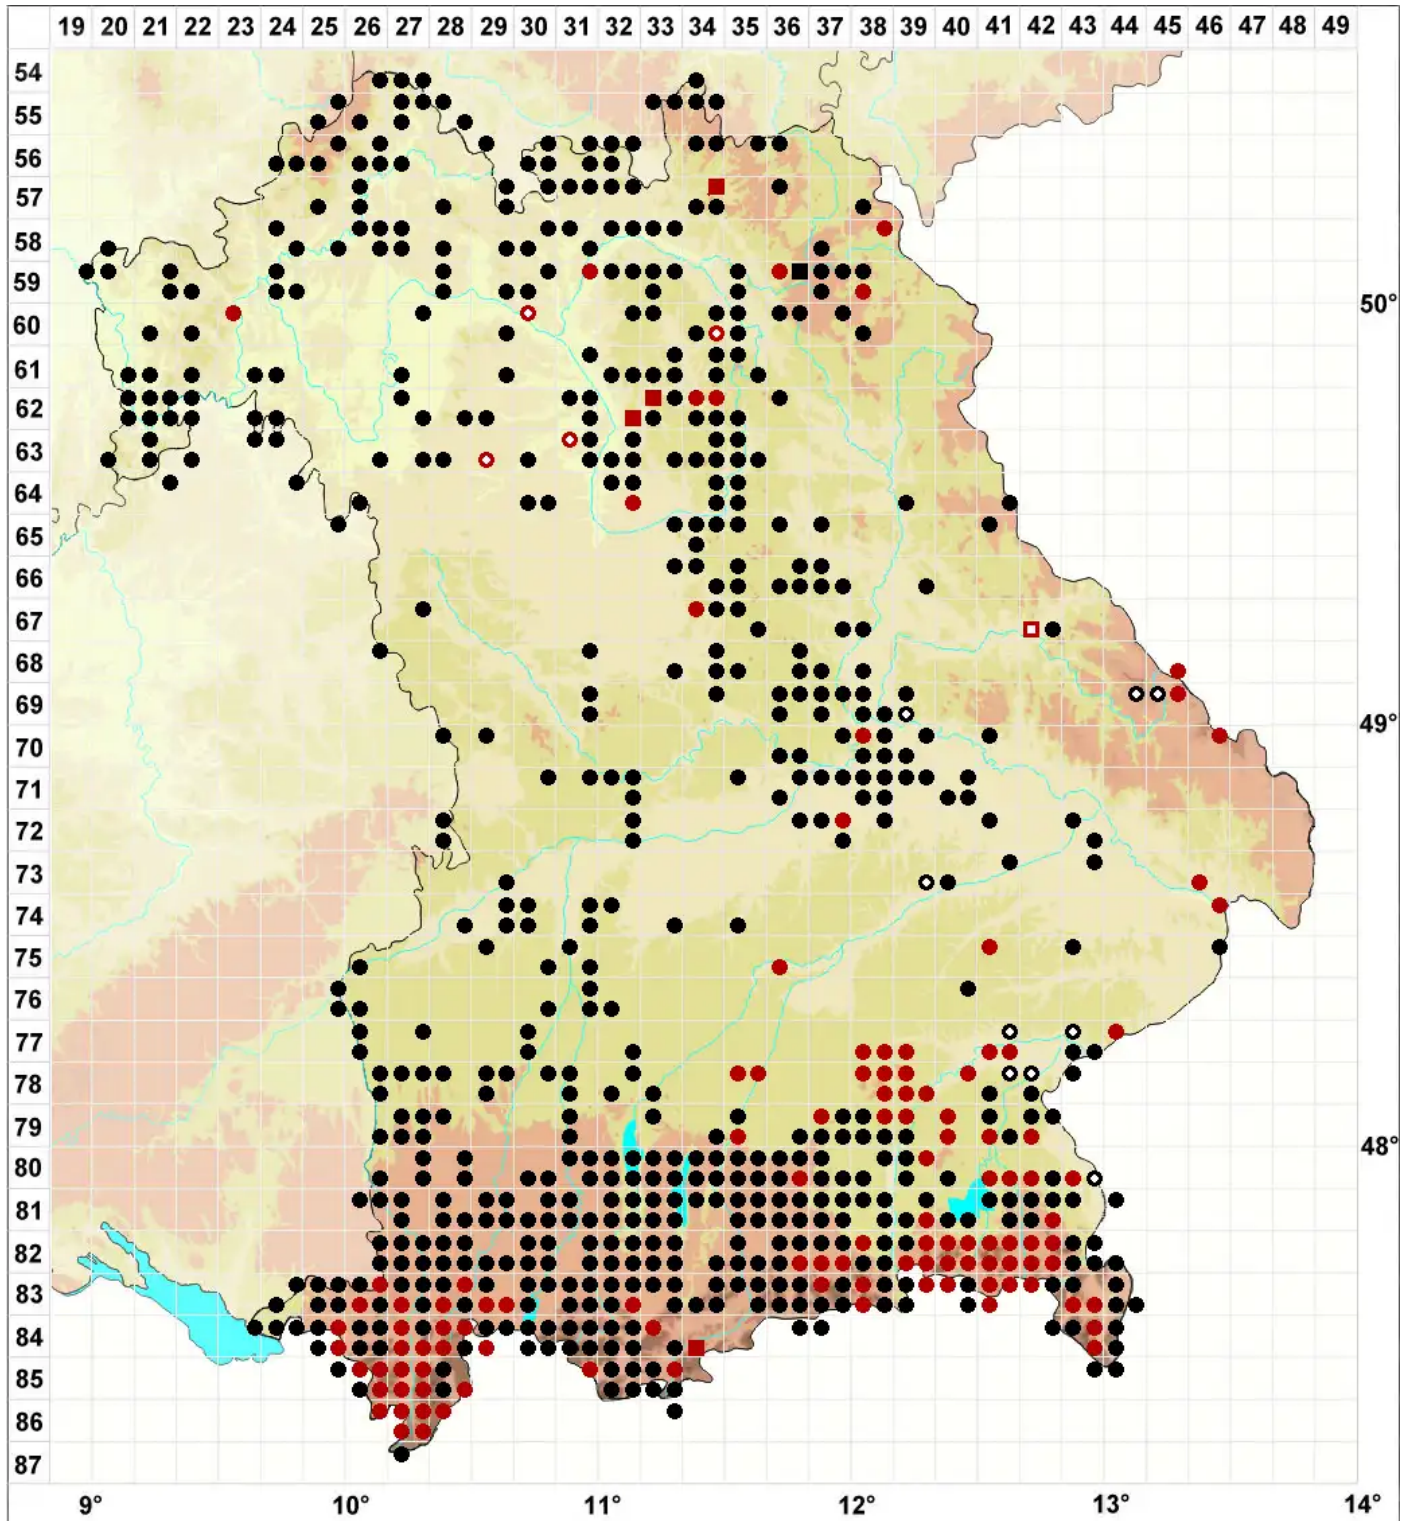

Pellia endiviifolia (Dicks.) Dumort.

Endivienblättriges Beckenmoos

Legende:

Symbole:

Ausgefülltes Symbol:
Zeitraum von 1980 bis heute (Aktuelle Angabe)

Leeres Symbol:
Zeitraum vor 1980 (Altangabe)

Quadrat: Herbarbeleg