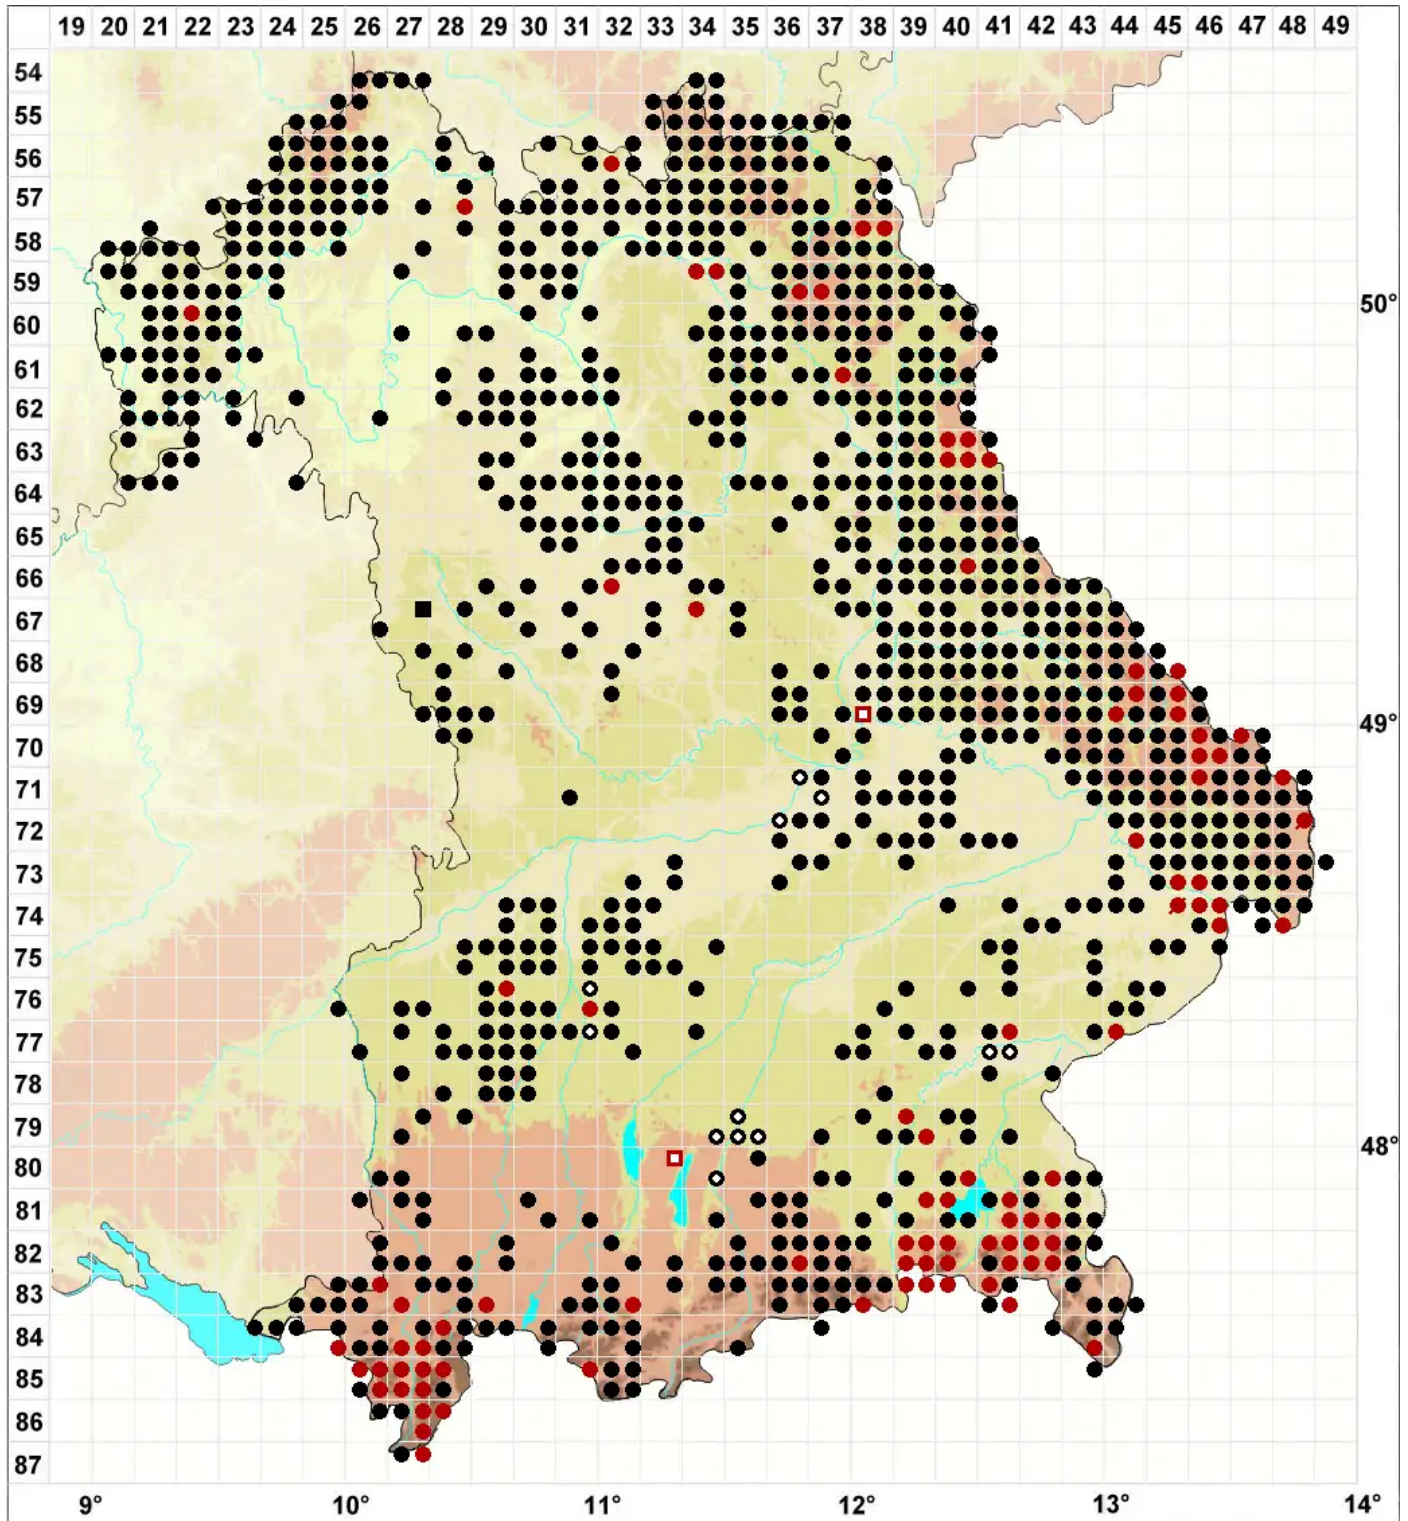

# Pellia epiphylla (L.) Corda

Gemeines Beckenmoos, Glasnudelmoos

Legende:

**Symbole:**

Ausgefülltes Symbol:  
Zeitraum von 1980 bis heute (Aktuelle Angabe)

Leeres Symbol:  
Zeitraum vor 1980 (Altangabe)

Quadrat: Herbarbeleg