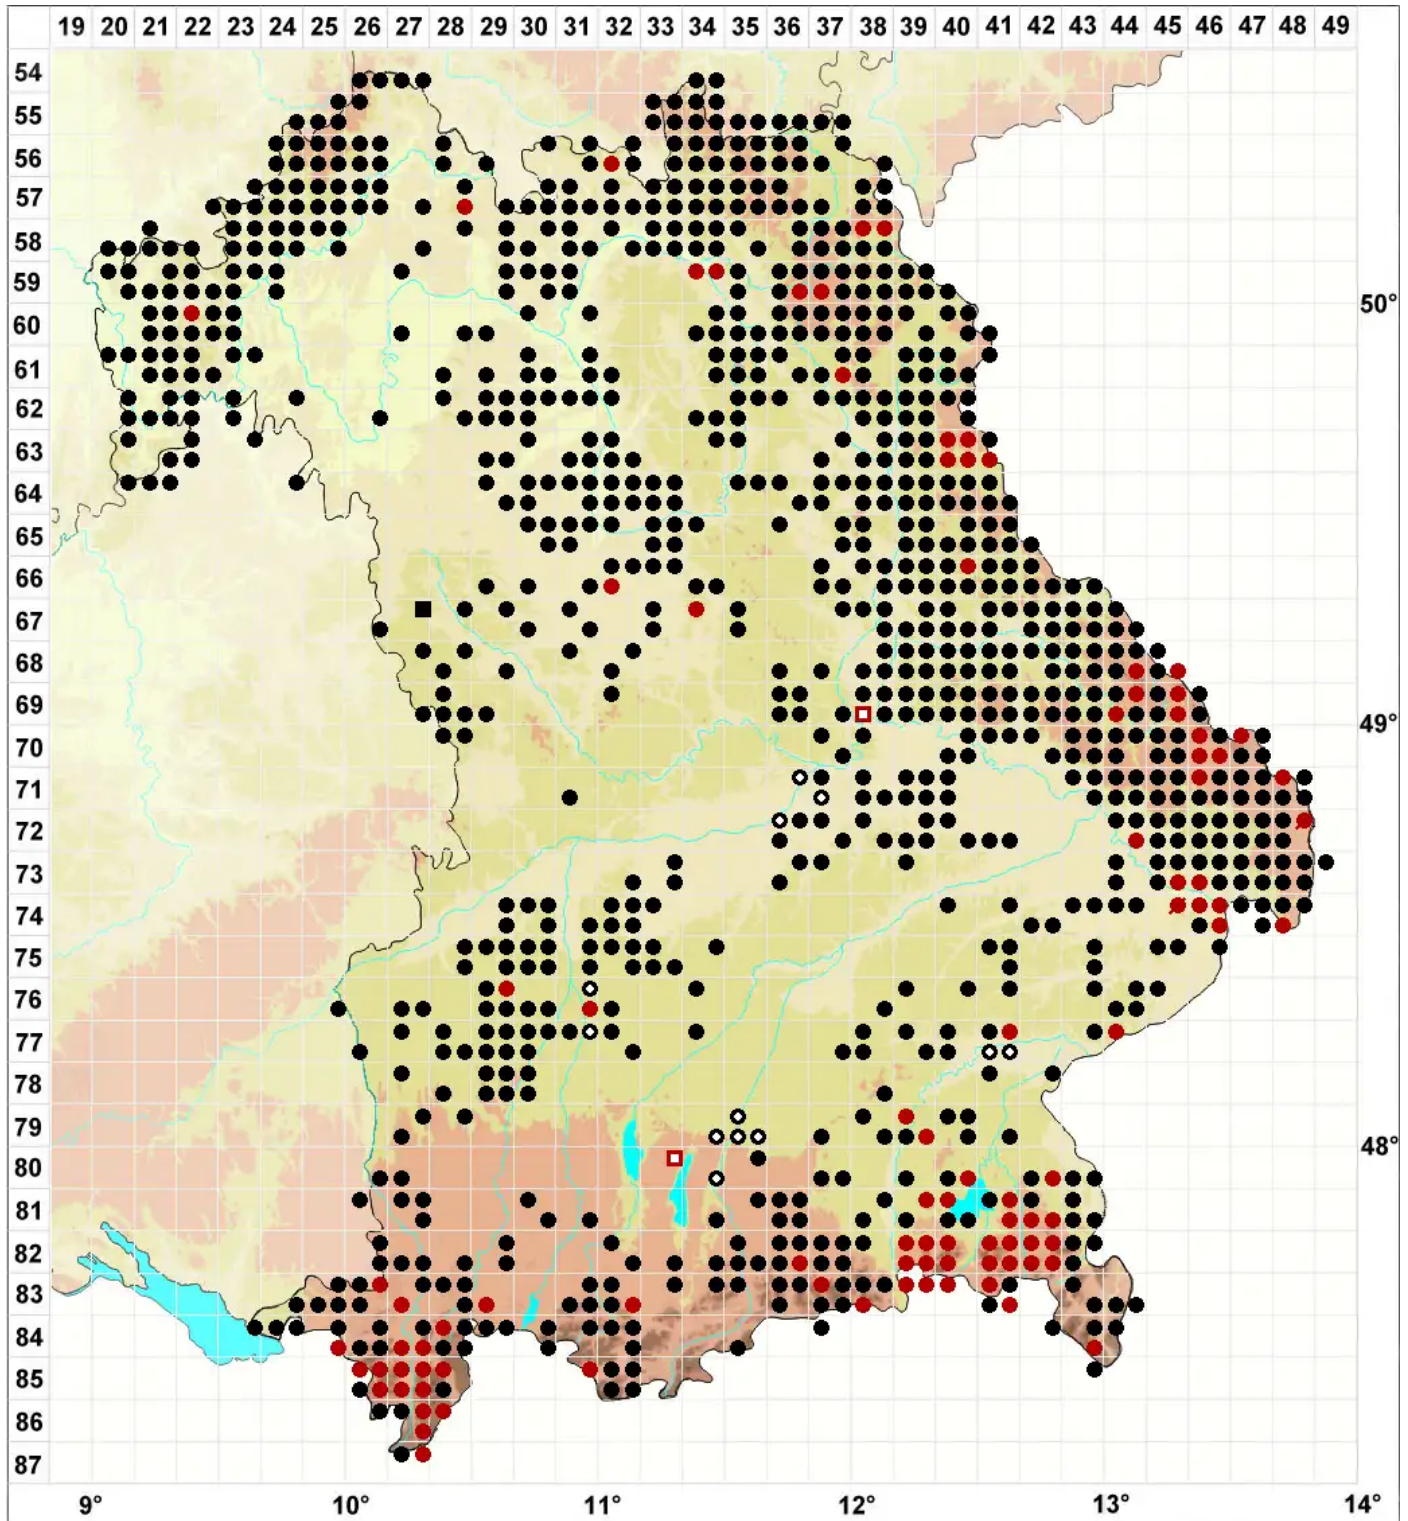

Pellia epiphylla (L.) Corda

Gemeines Beckenmoos, Glasnudelmoos

Legende:

Symbole:

Ausgefülltes Symbol:
Zeitraum von 1980 bis heute (Aktuelle Angabe)

Leeres Symbol:
Zeitraum vor 1980 (Altangabe)

Quadrat: Herbarbeleg