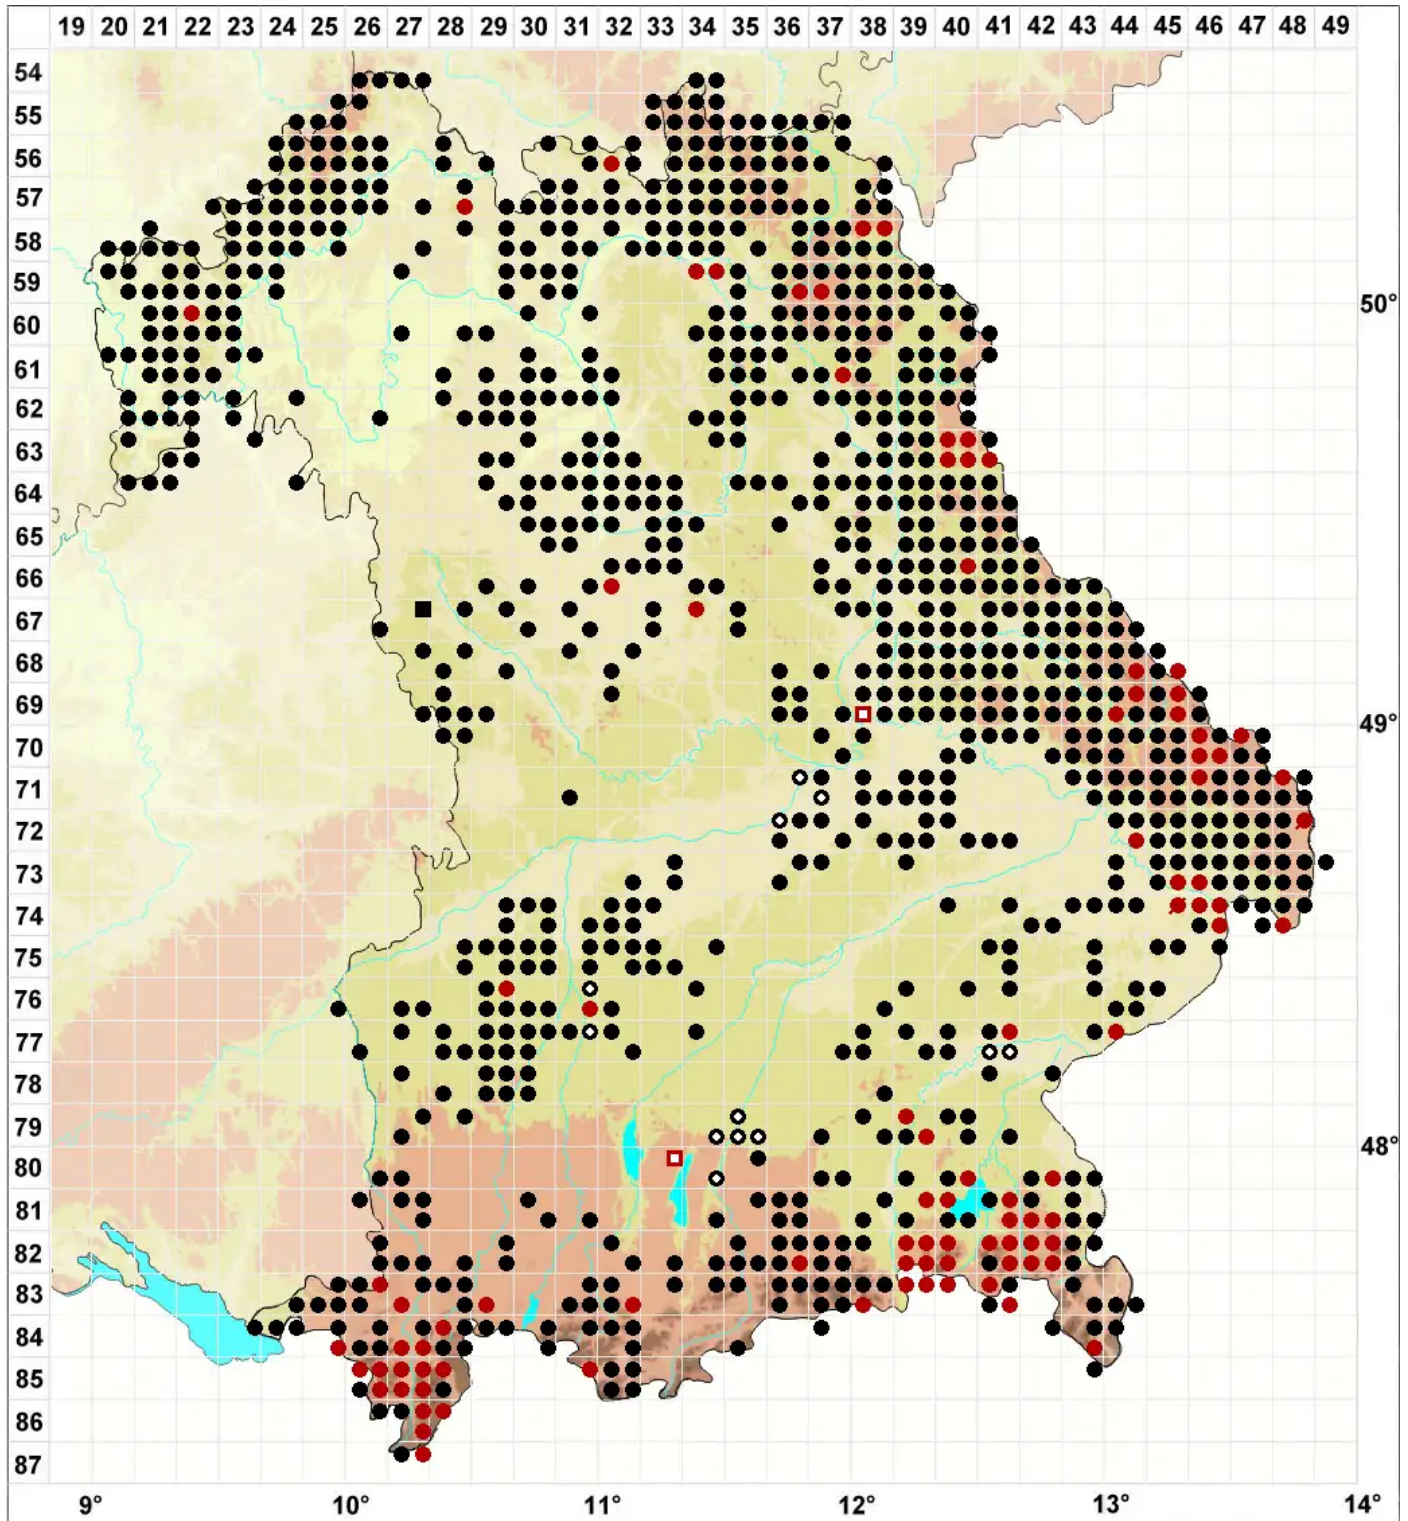

# Pellia epiphylla (L.) Corda

Gemeines Beckenmoos, Glasnudelmoos

Legende:

**Symbole:**  
Ausgefülltes Symbol:  
Zeitraum von 1980 bis heute (Aktuelle Angabe)  
Leeres Symbol:  
Zeitraum vor 1980 (Altangabe)  
Quadrat: Herbarbeleg