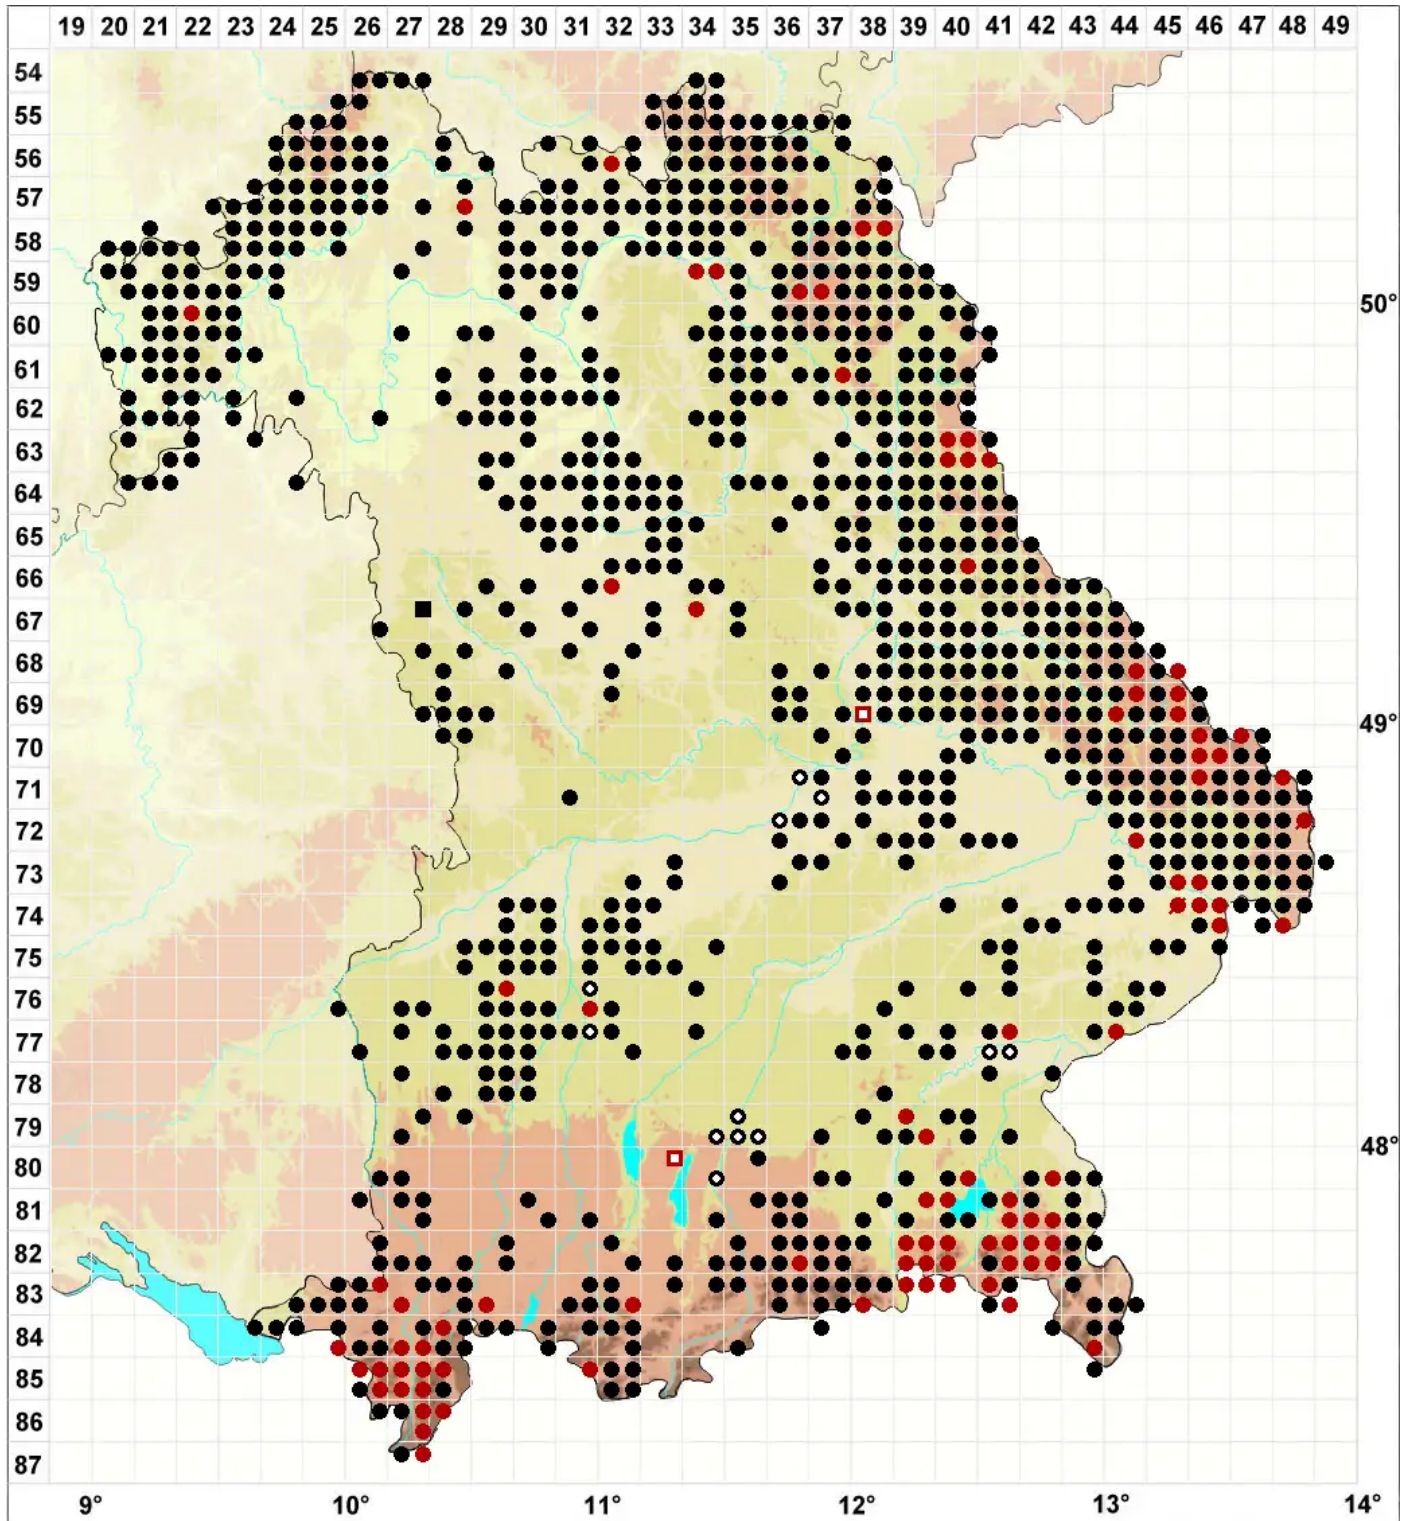

Pellia epiphylla (L.) Corda

Gemeines Beckenmoos, Glasnudelmoos

Legende:

- Symbole:**
- Ausgefülltes Symbol:
Zeitraum von 1980 bis heute (Aktuelle Angabe)
 - Leeres Symbol:
Zeitraum vor 1980 (Altangabe)
 - Quadrat: Herbarbeleg