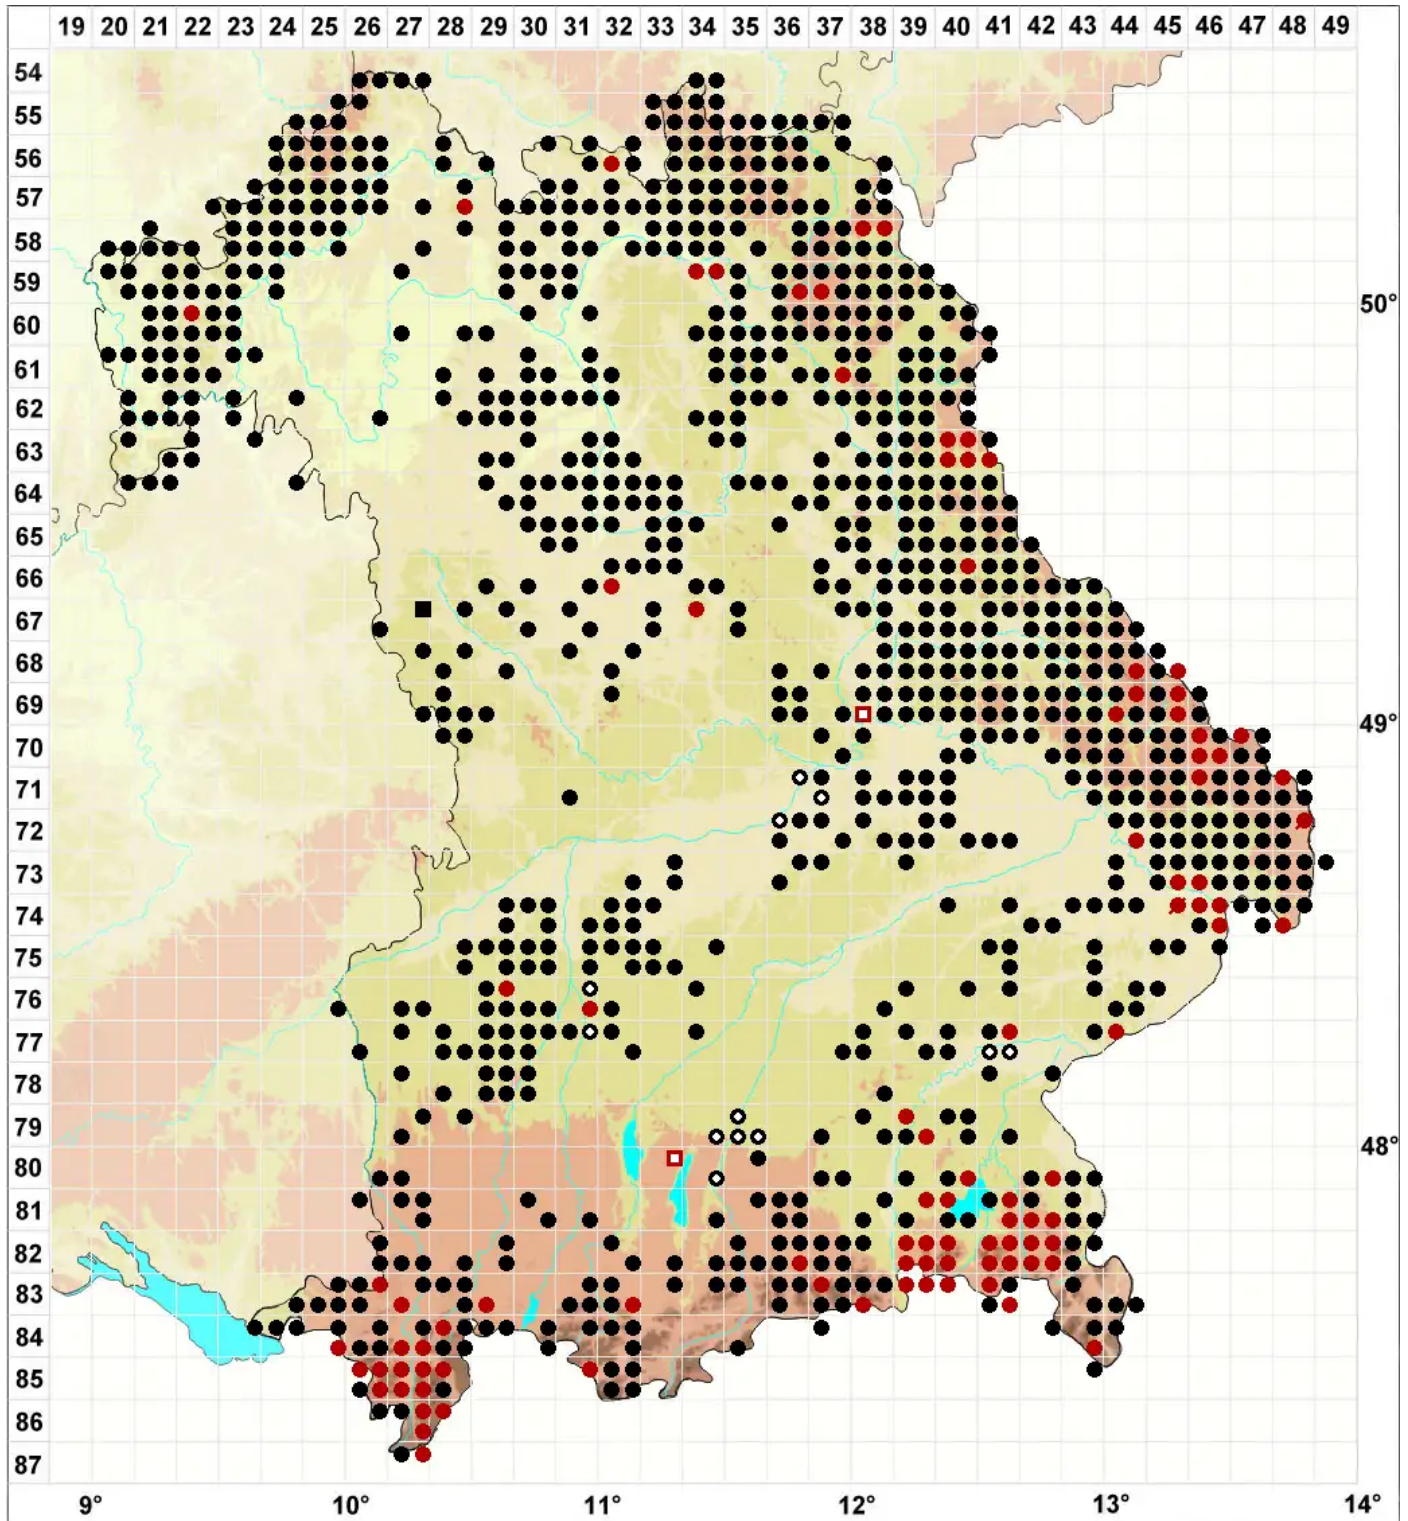

Pellia epiphylla (L.) Corda

Gemeines Beckenmoos, Glasnudelmoos

Legende:

- Symbole:**
- Ausgefülltes Symbol:
Zeitraum von 1980 bis heute (Aktuelle Angabe)
 - Leeres Symbol:
Zeitraum vor 1980 (Altangabe)
 - Quadrat: Herbarbeleg