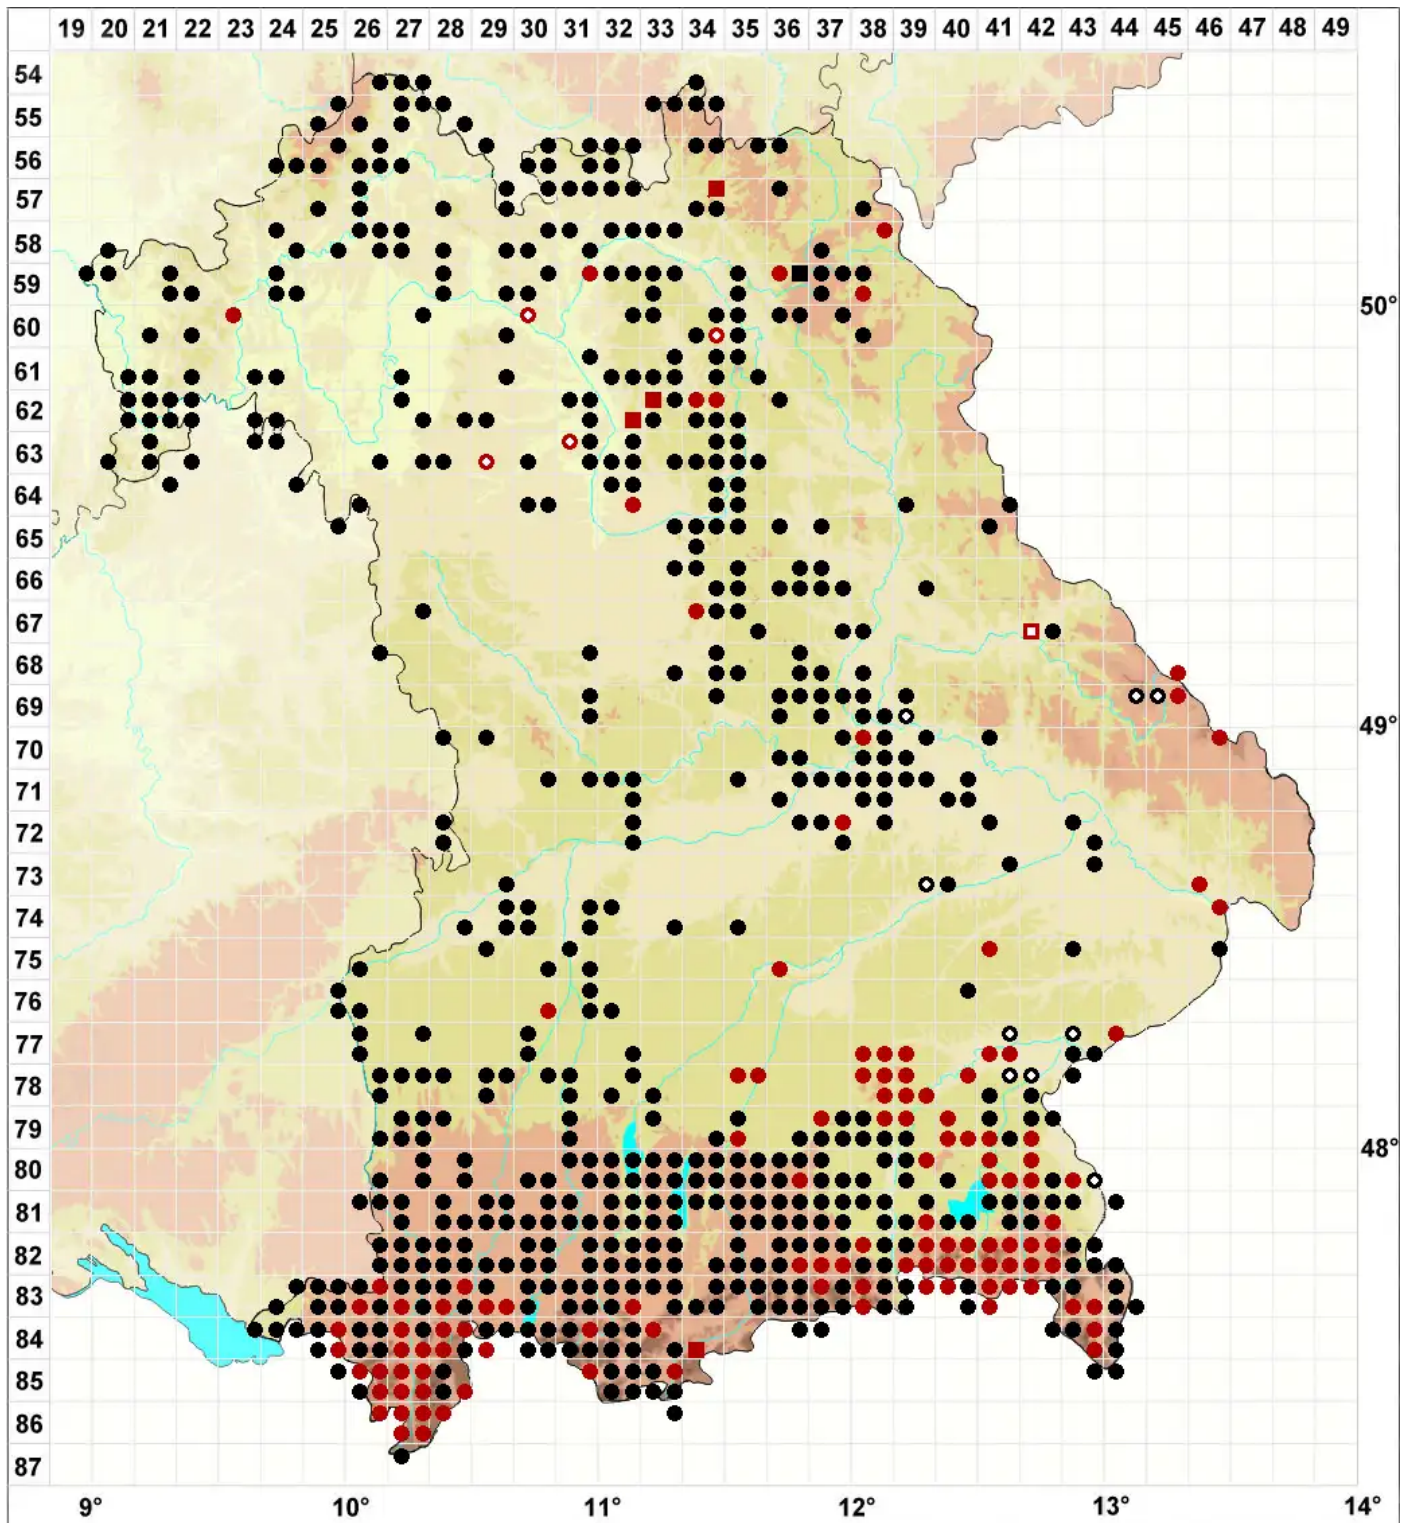

Pellia endiviifolia (Dicks.) Dumort.

Endivienblättriges Beckenmoos

Legende:

- Symbole:**
- Ausgefülltes Symbol:
Zeitraum von 1980 bis heute (Aktuelle Angabe)
 - Leeres Symbol:
Zeitraum vor 1980 (Altangabe)
 - Quadrat: Herbarbeleg