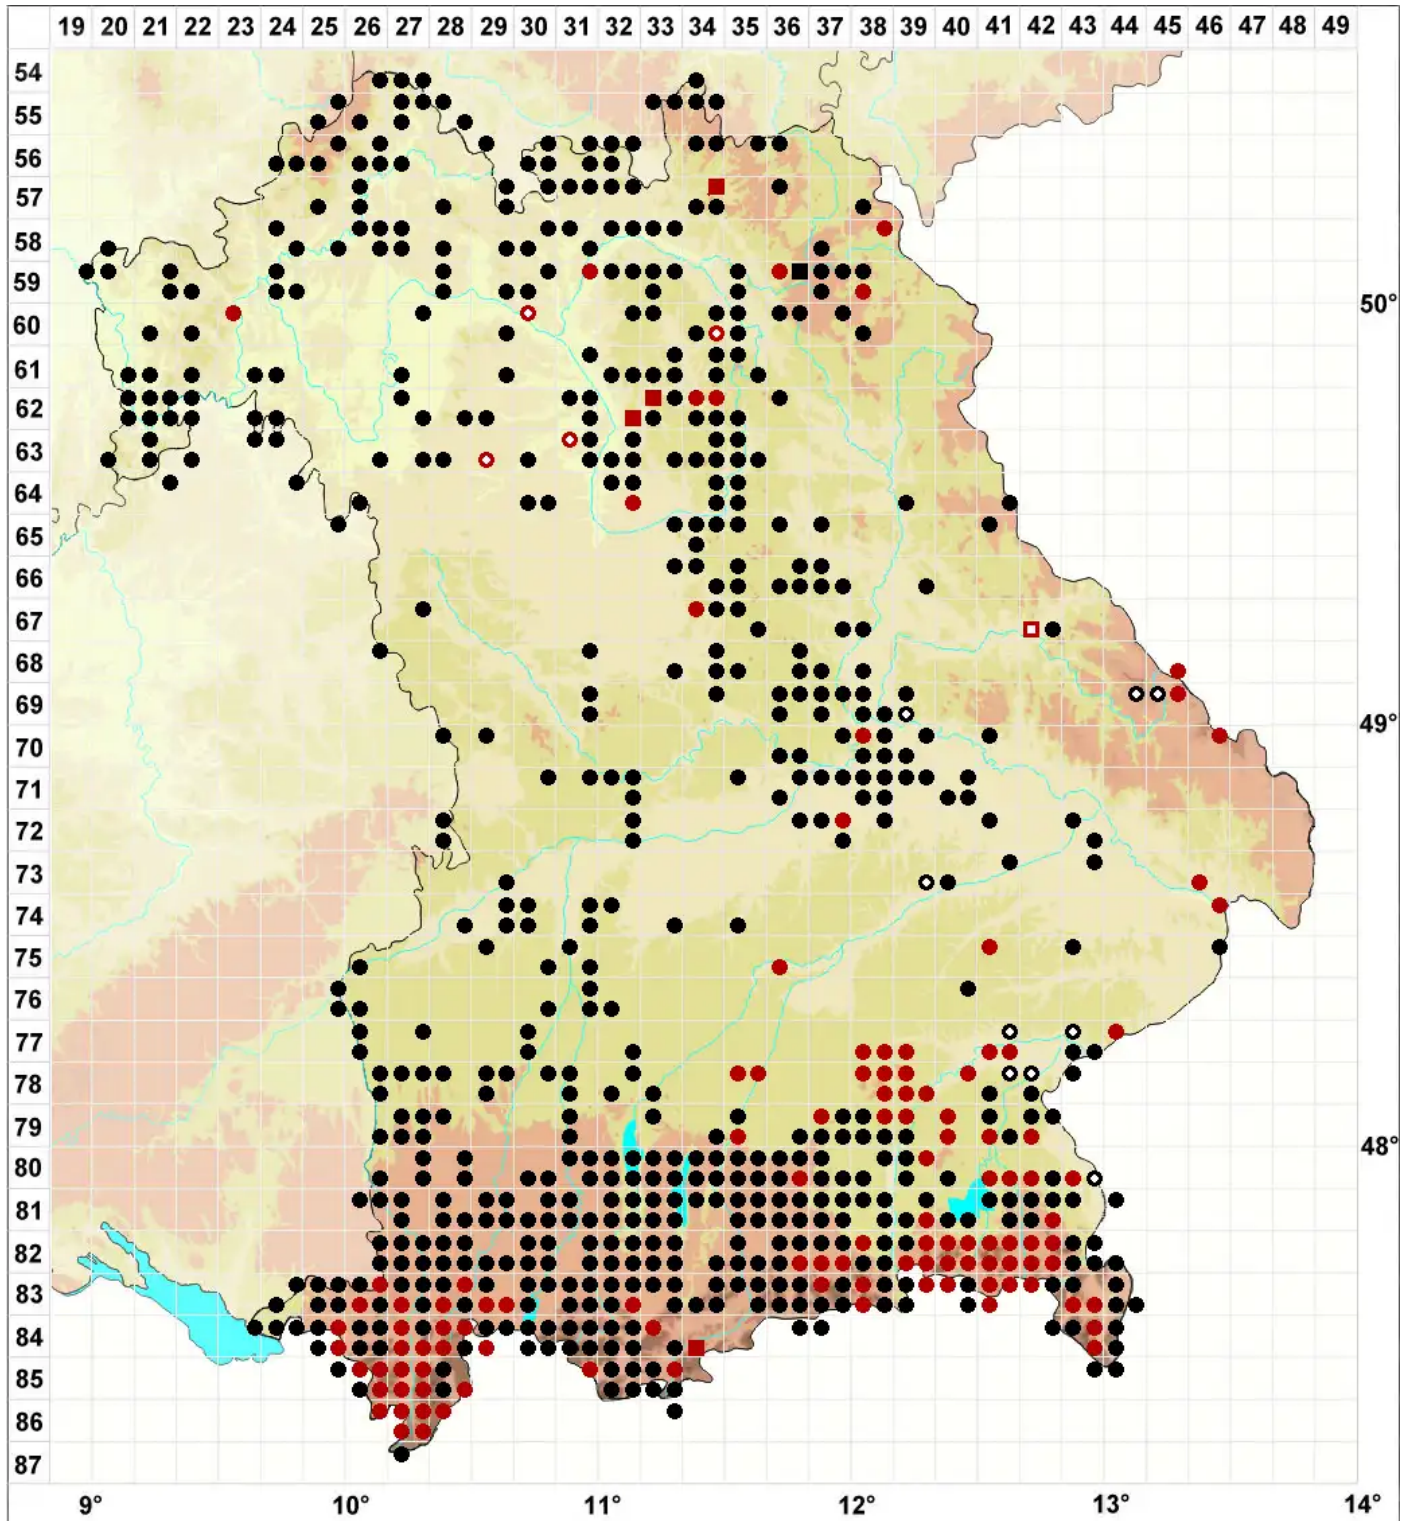

Pellia endiviifolia (Dicks.) Dumort.

Endivienblättriges Beckenmoos

Legende:

- Symbole:**
- Ausgefülltes Symbol:
Zeitraum von 1980 bis heute (Aktuelle Angabe)
 - Leeres Symbol:
Zeitraum vor 1980 (Altangabe)
 - Quadrat: Herbarbeleg