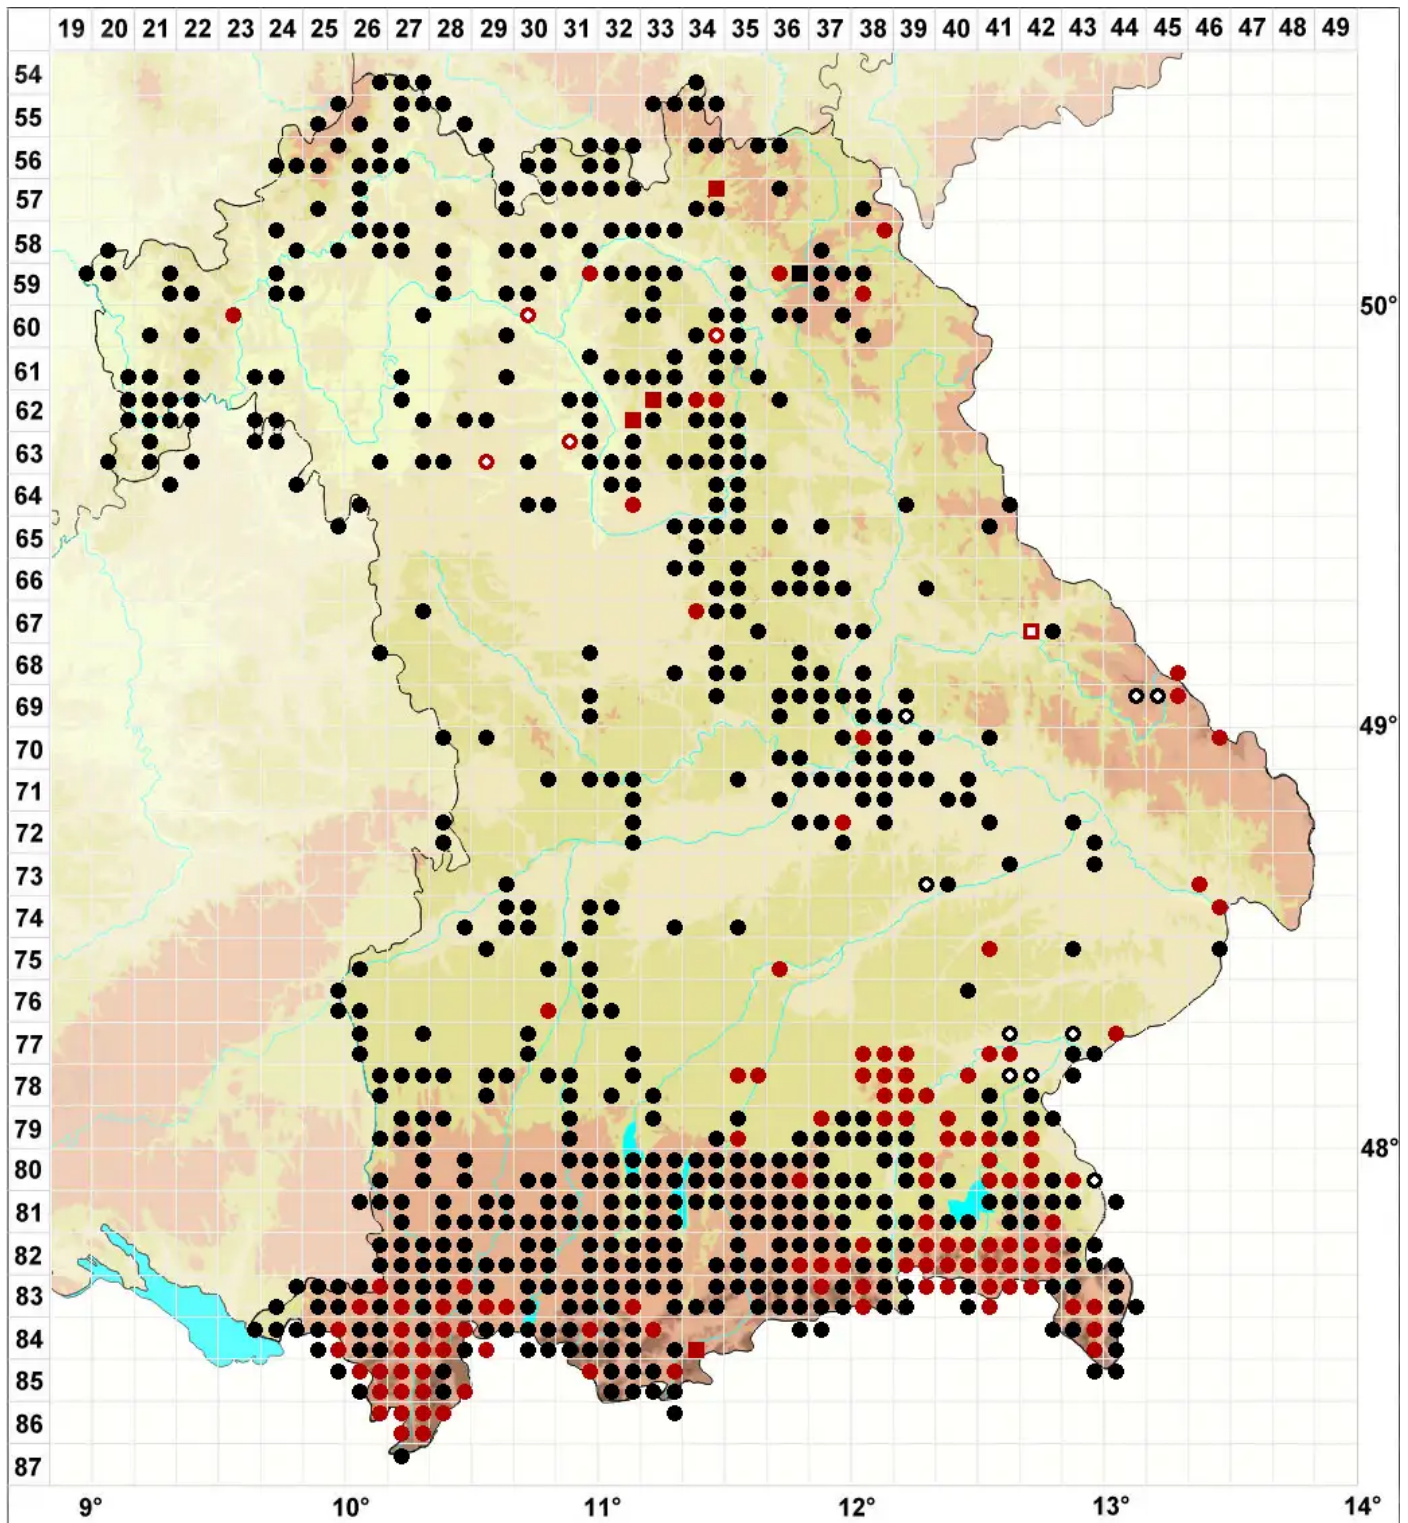

Pellia endiviifolia (Dicks.) Dumort.

Endivienblättriges Beckenmoos

Legende:

- Symbole:**
- Ausgefülltes Symbol:
Zeitraum von 1980 bis heute (Aktuelle Angabe)
 - Leeres Symbol:
Zeitraum vor 1980 (Altangabe)
 - Quadrat: Herbarbeleg