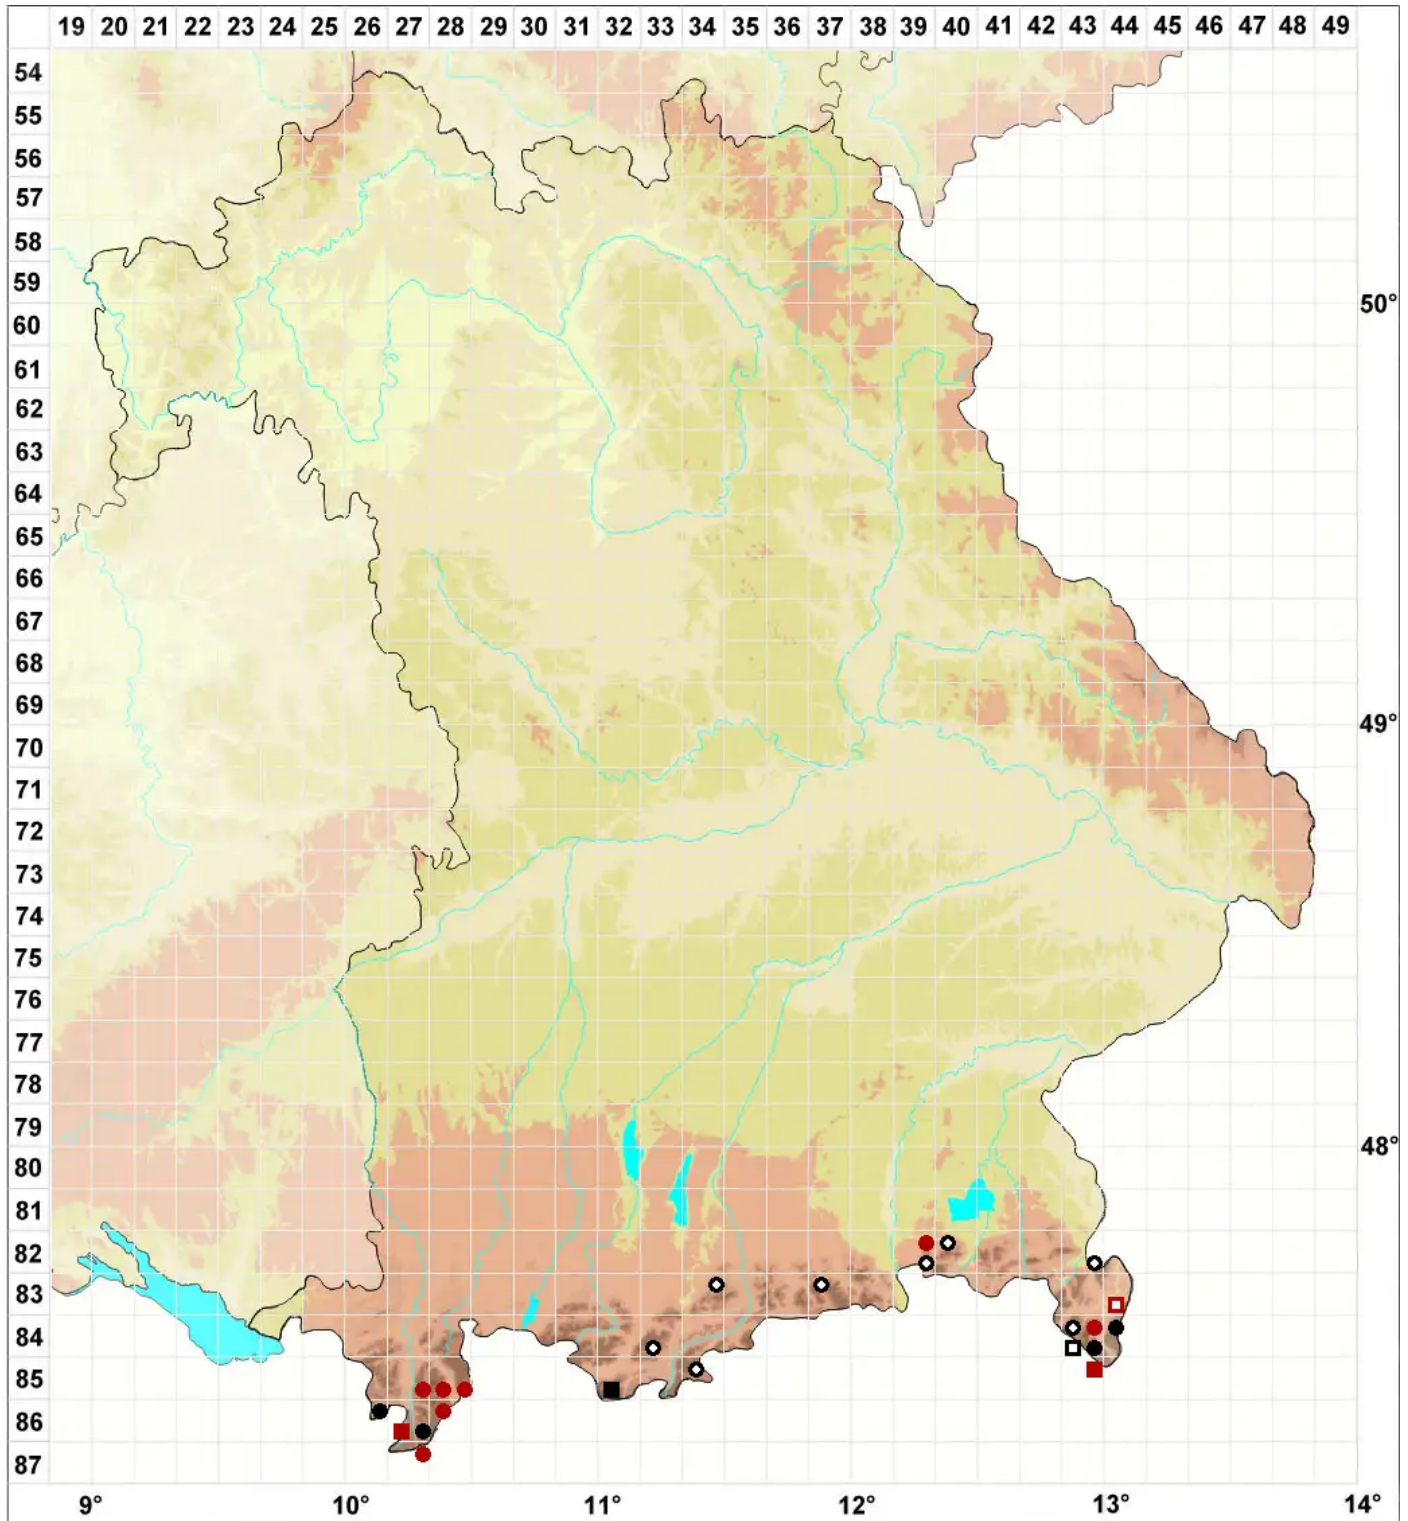

Peltolepis quadrata (Saut.) Mu■ll.Frib.

Schildschuppenmoos, Eckiges Peltolepis-Moos

Legende:

- Symbole:**
- Ausgefülltes Symbol:
Zeitraum von 1980 bis heute (Aktuelle Angabe)
 - Leeres Symbol:
Zeitraum vor 1980 (Altangabe)
 - Quadrat: Herbarbeleg