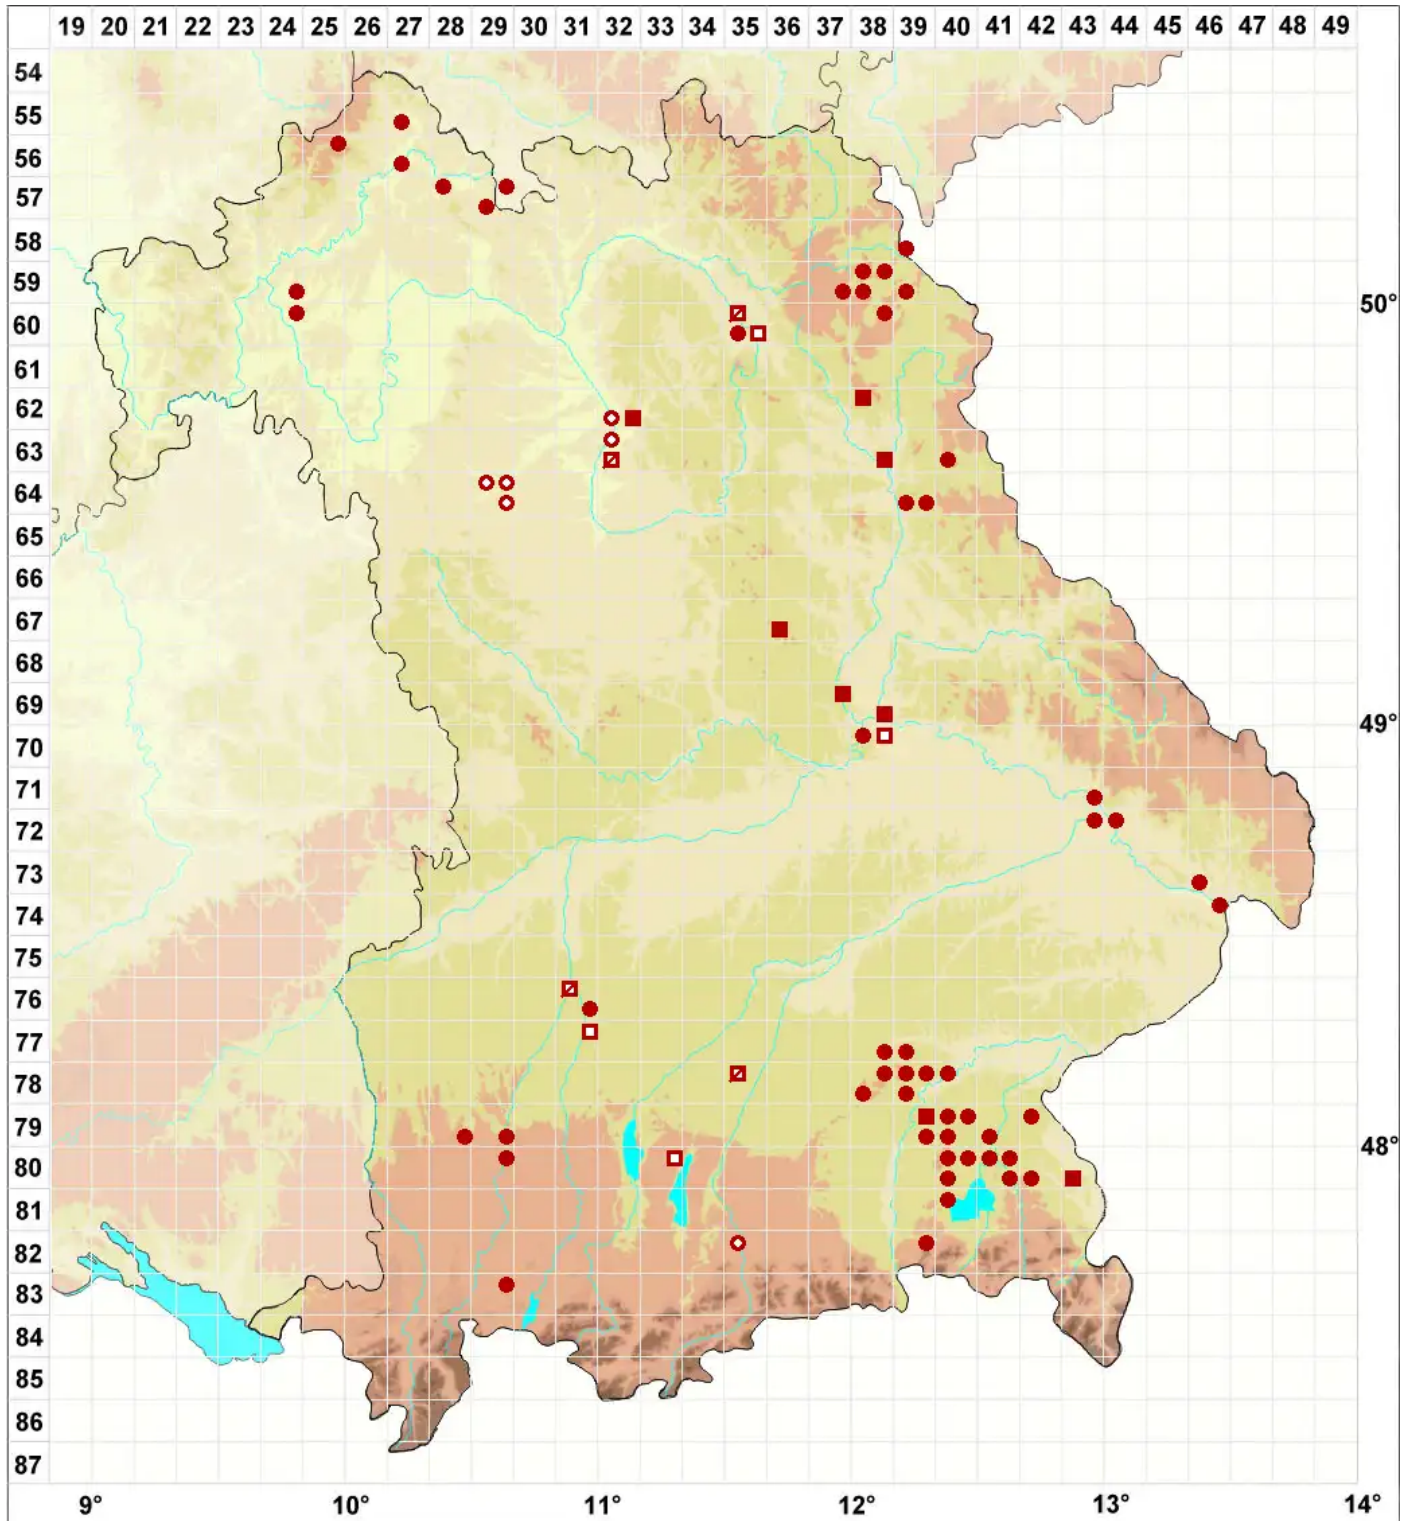

Tortula acaulon (With.) R.H.Zander

Knospen-Drehzahnmoos

Legende:

- Symbole:**
- Ausgefülltes Symbol:
Zeitraum von 1980 bis heute (Aktuelle Angabe)
 - Leeres Symbol:
Zeitraum vor 1980 (Altangabe)
 - Quadrat: Herbarbeleg