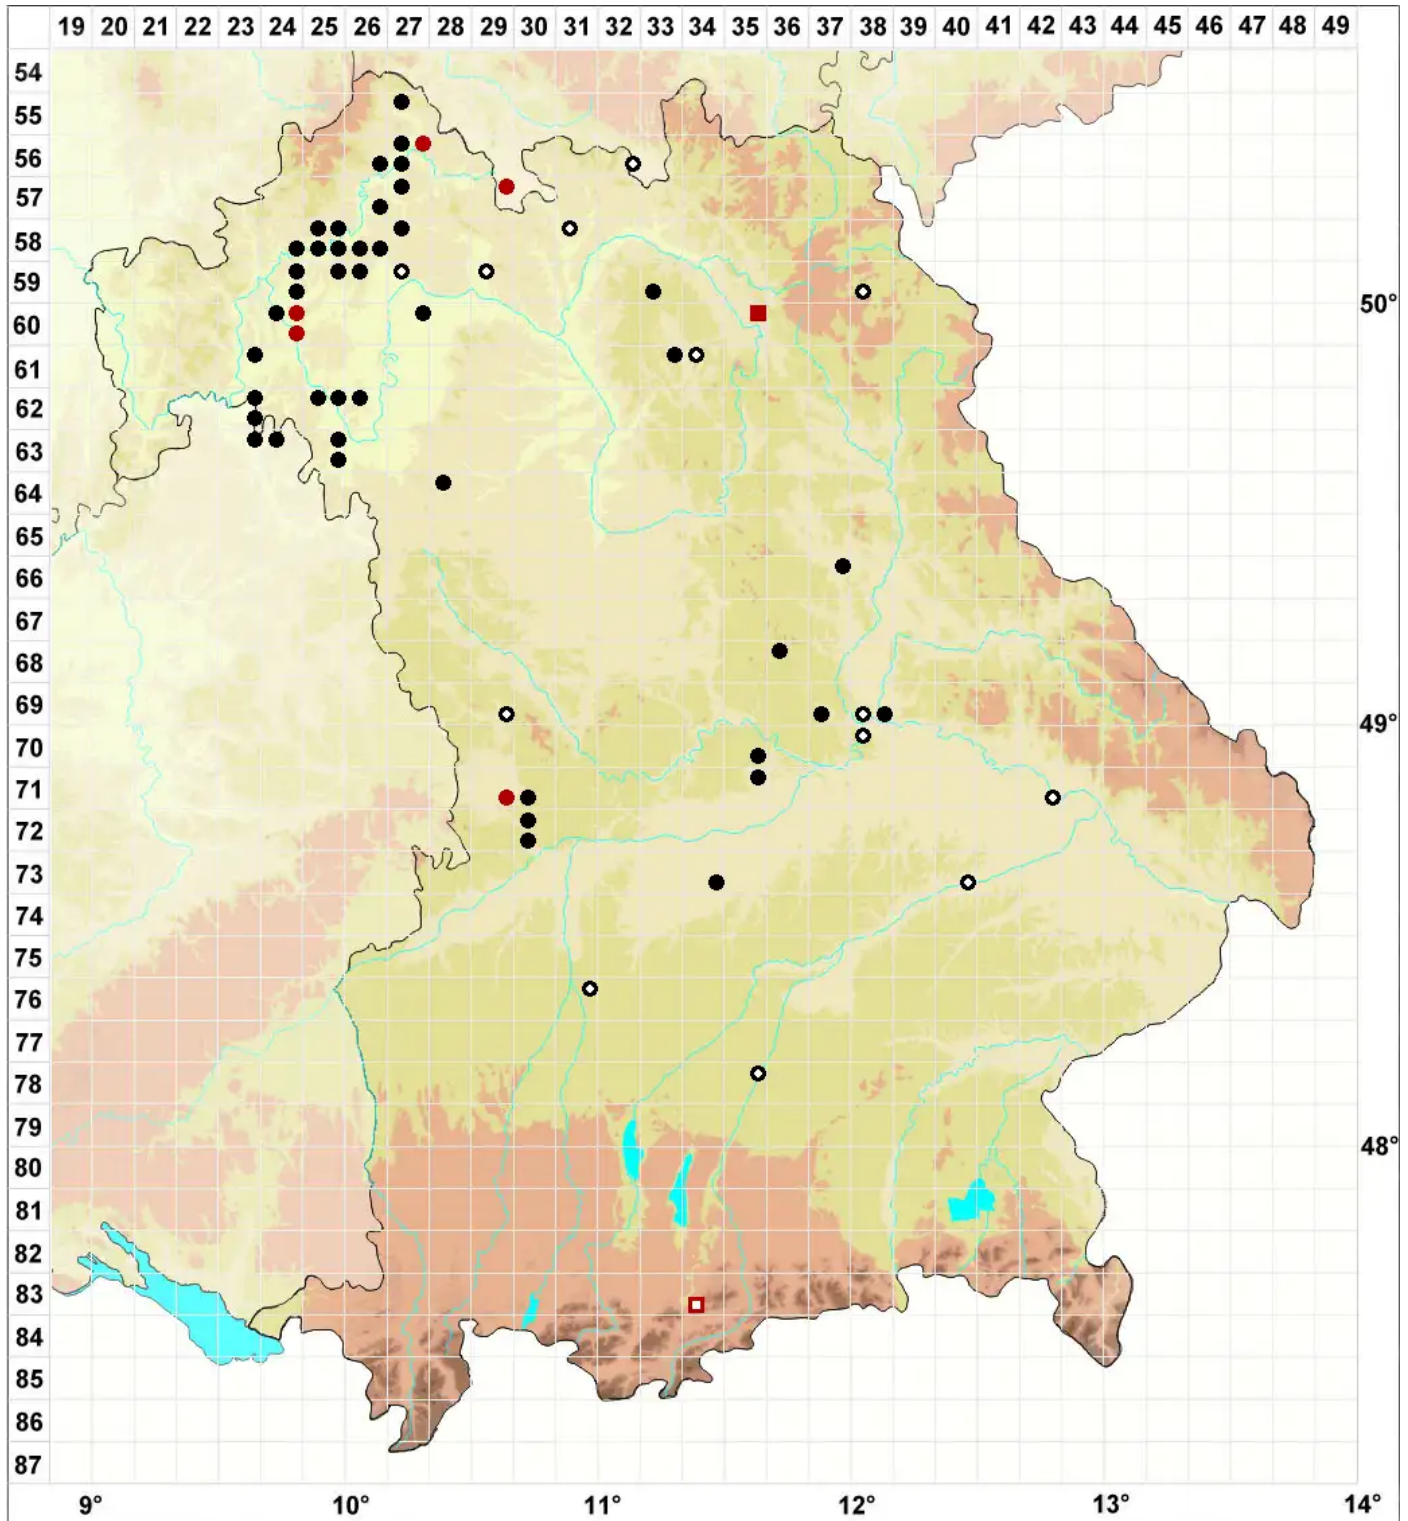

# Microbryum curvicollum (Hedw.) R.H.Zander

Krummstieliges Zwergglanzmoos, Krummstieliges Feldglanzmoos

Legende:

- Symbole:**
- Ausgefülltes Symbol:  
Zeitraum von 1980 bis heute (Aktuelle Angabe)
  - Leeres Symbol:  
Zeitraum vor 1980 (Altangabe)
  - Quadrat: Herbarbeleg