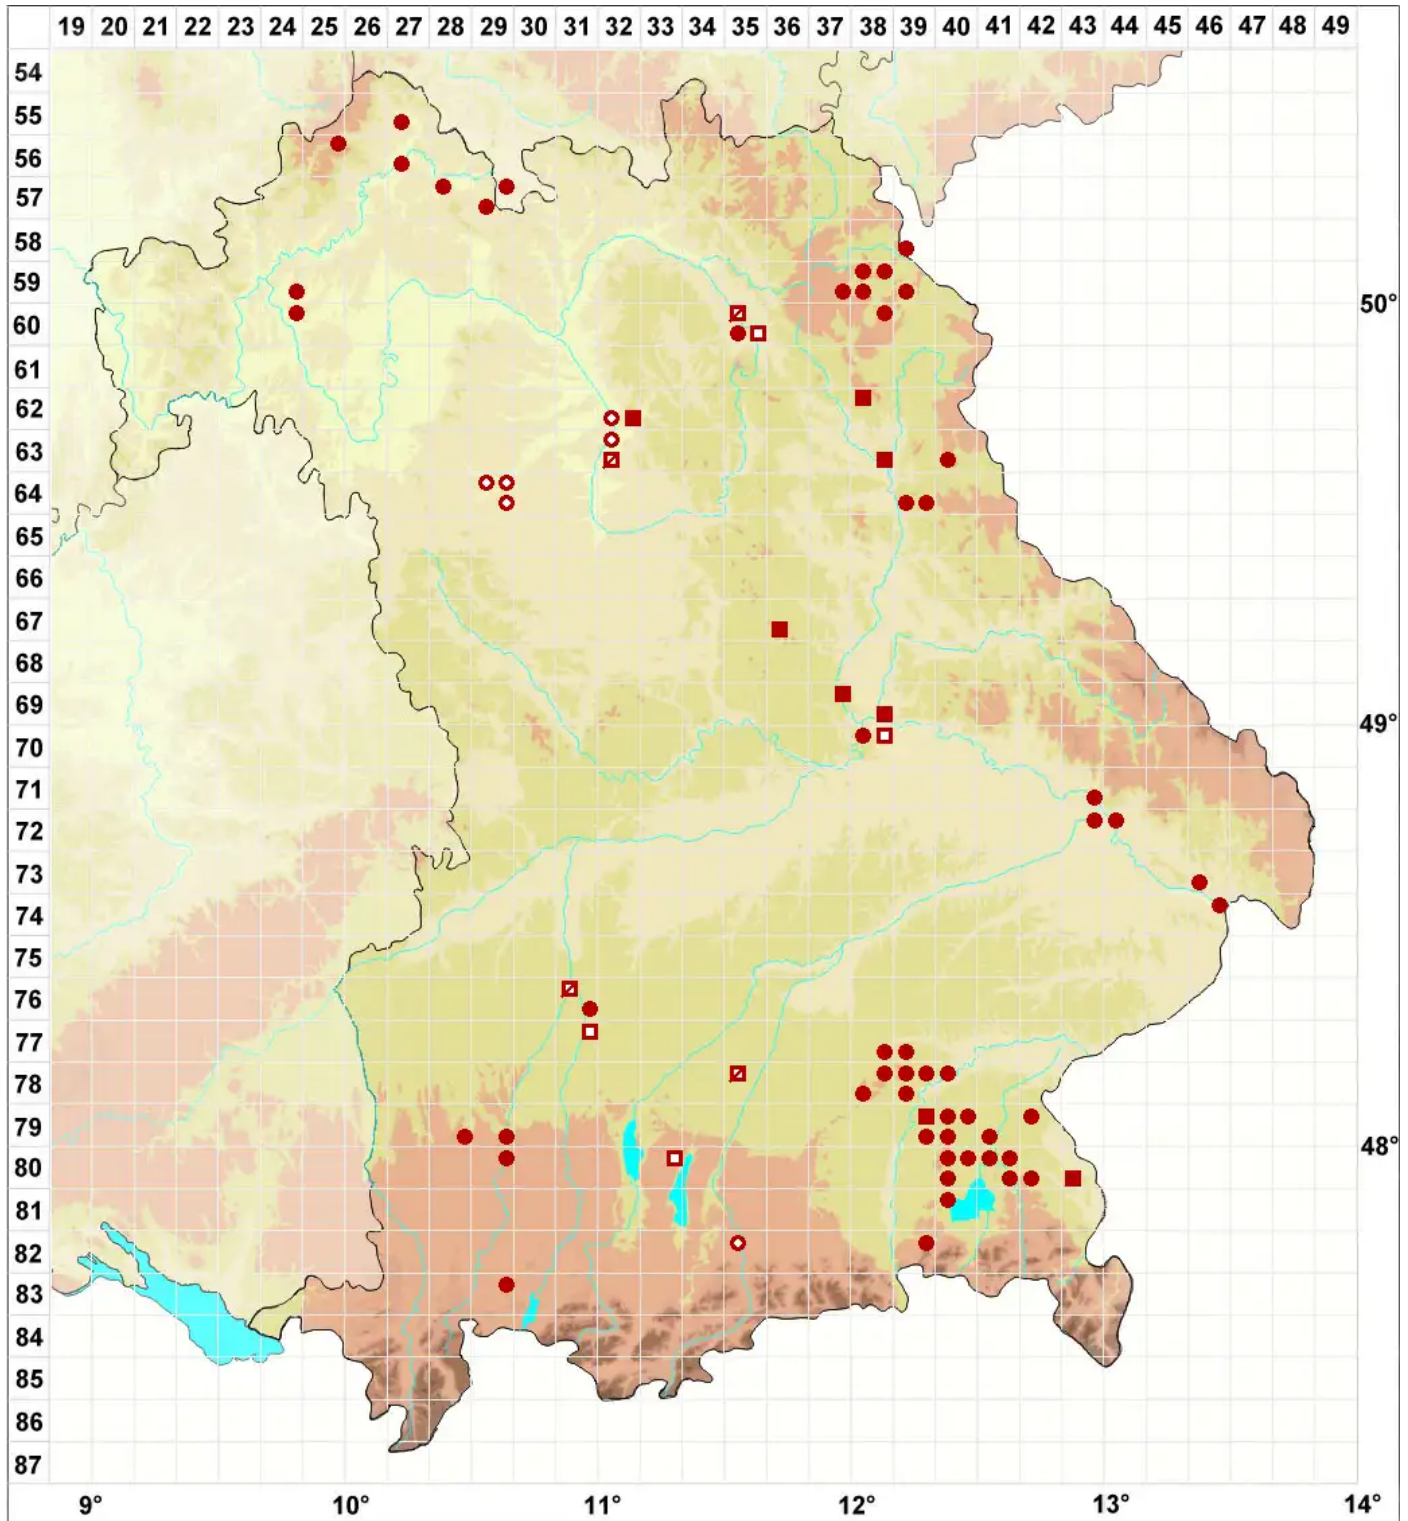

# Tortula acaulon (With.) R.H.Zander

## Knospen-Drehzahnmoos

Legende:

**Symbole:**

Ausgefülltes Symbol:  
Zeitraum von 1980 bis heute (Aktuelle Angabe)

Leeres Symbol:  
Zeitraum vor 1980 (Altangabe)

Quadrat: Herbarbeleg