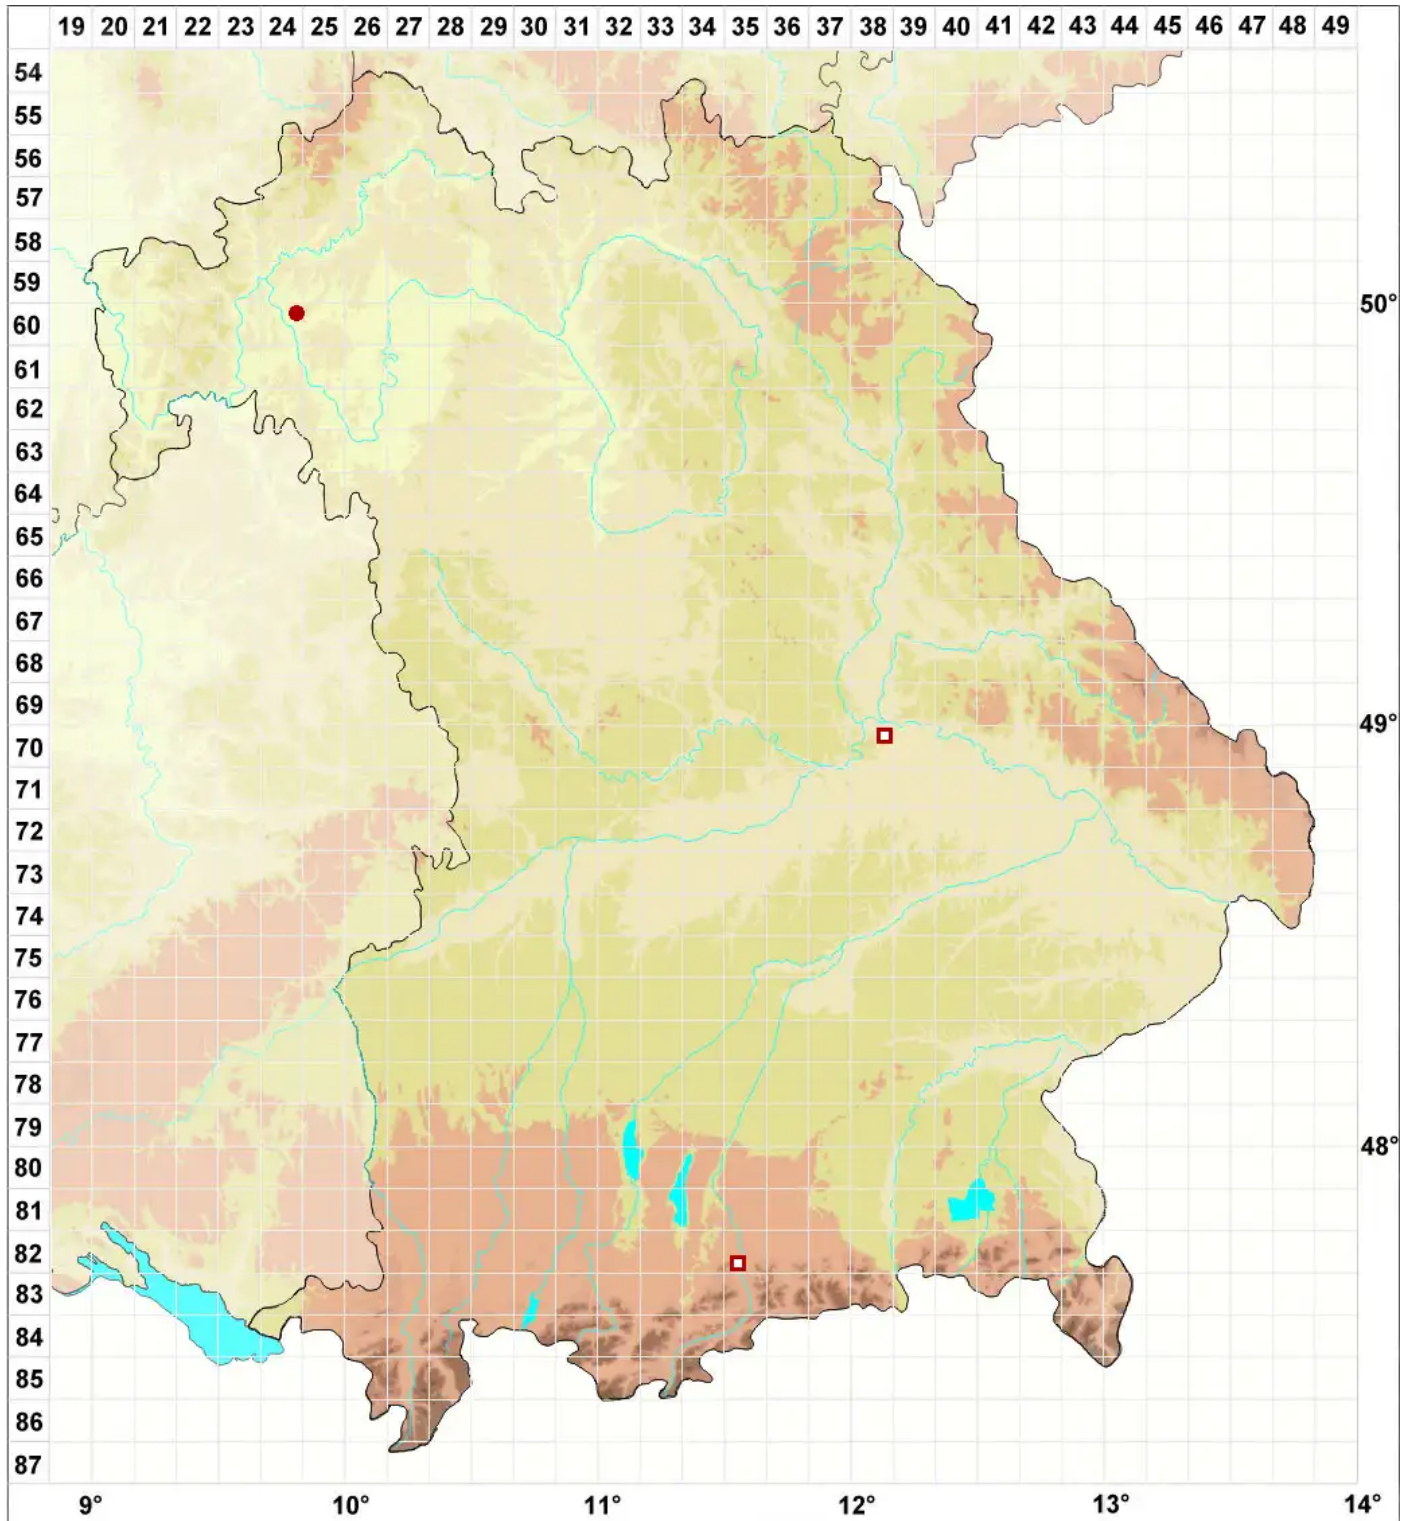

Tortula acaulon var. papillosa (Lindb.) R.H.Zander

Papillen-Knospendrehzahmoos

Legende:

Symbole:

Ausgefülltes Symbol:
Zeitraum von 1980 bis heute (Aktuelle Angabe)

Leeres Symbol:
Zeitraum vor 1980 (Altangabe)

Quadrat: Herbarbeleg