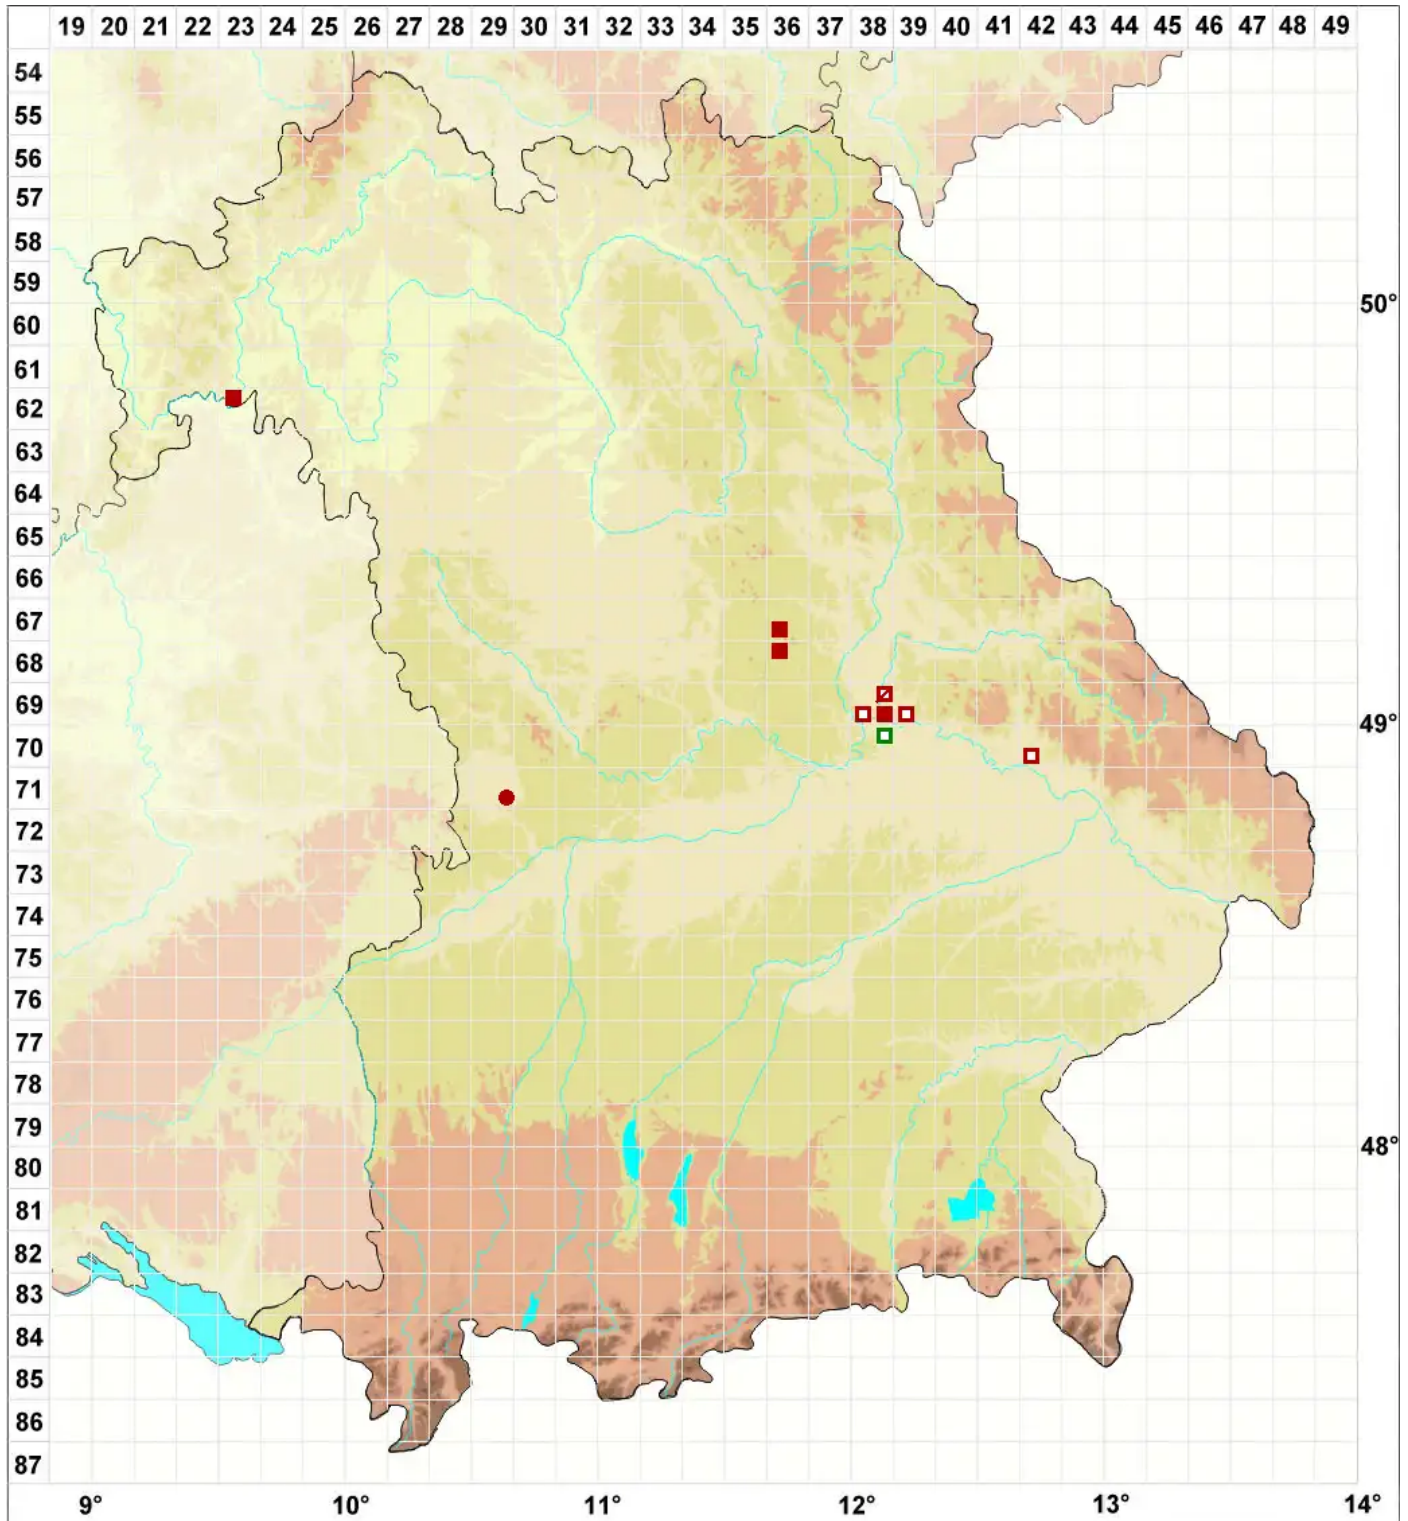

Tortula acaulon var. pilifera (Hedw.) R.H.Zander

Haartragendes Knospen-Drehzahnmoos

Legende:

Symbole:

Ausgefülltes Symbol:
Zeitraum von 1980 bis heute (Aktuelle Angabe)

Leeres Symbol:
Zeitraum vor 1980 (Altangabe)

Quadrat: Herbarbeleg