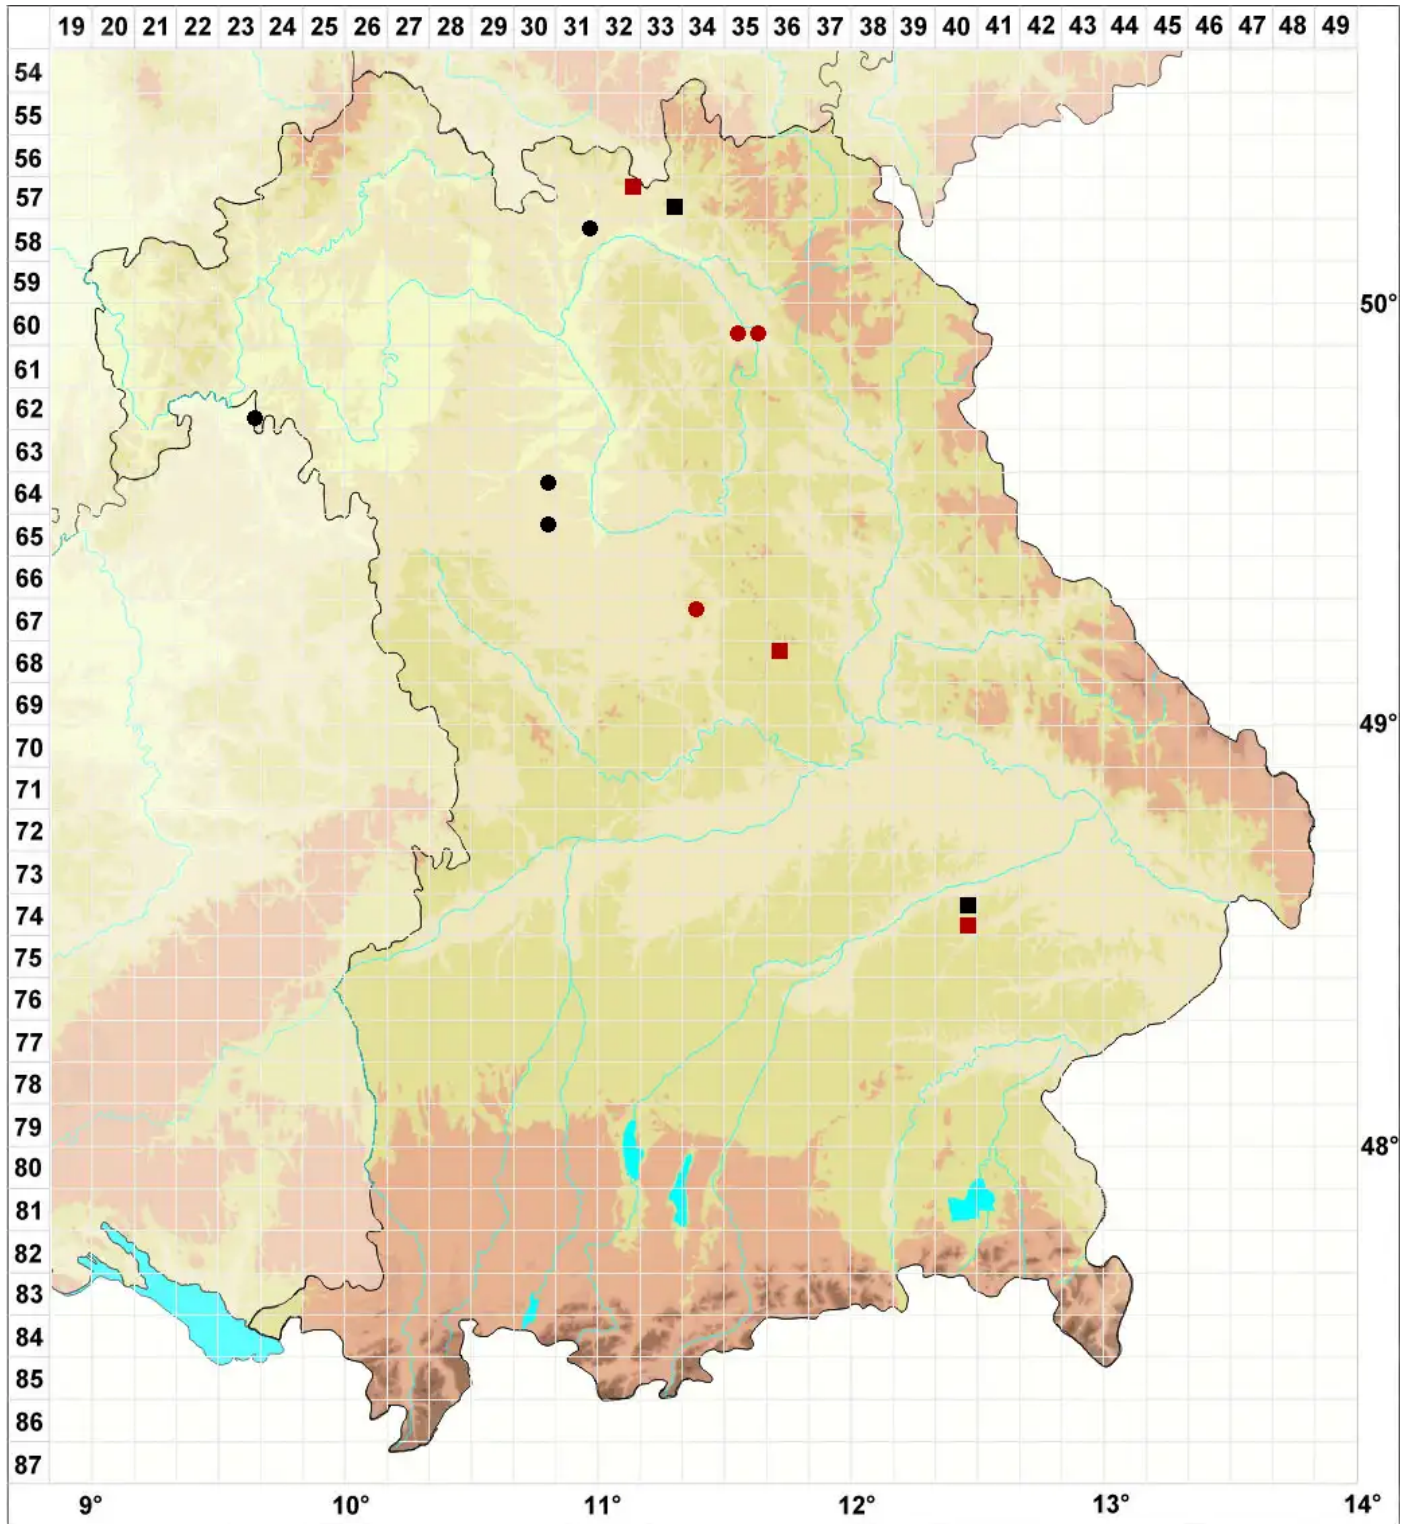

Leptophascum leptophyllum (Müll.Hal.) J.Guerra & M.J.Cano

Bruchblättriges Scheinglanzmoos, Feinblättriges Neuglanzmoos

Legende:

Symbole:
Ausgefülltes Symbol:
Zeitraum von 1980 bis heute (Aktuelle Angabe)
Leeres Symbol:
Zeitraum vor 1980 (Altangabe)
Quadrat: Herbarbeleg