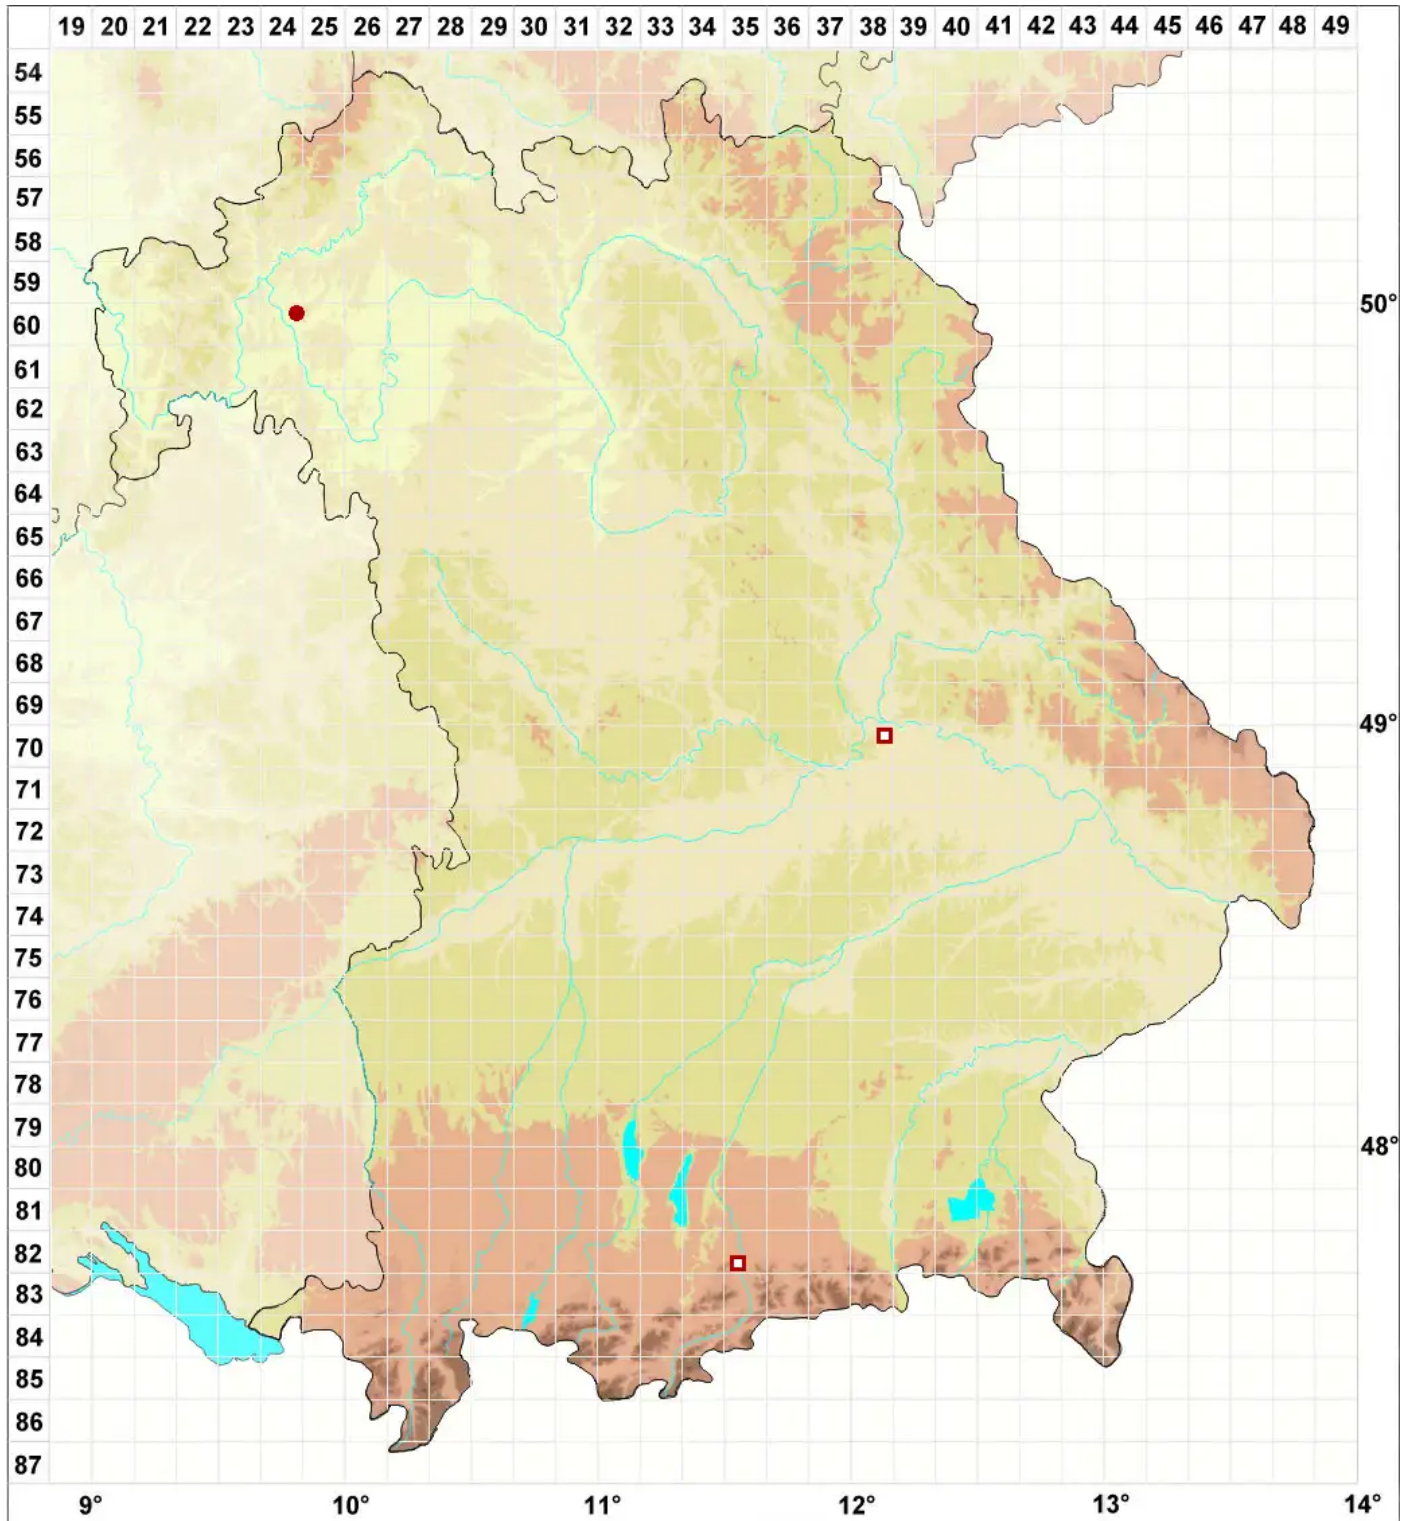

# Tortula acaulon var. papillosa (Lindb.) R.H.Zander

## Papillen-Knospendrehzahmoos

Legende:

**Symbole:**

Ausgefülltes Symbol:  
Zeitraum von 1980 bis heute (Aktuelle Angabe)

Leeres Symbol:  
Zeitraum vor 1980 (Altangabe)

Quadrat: Herbarbeleg