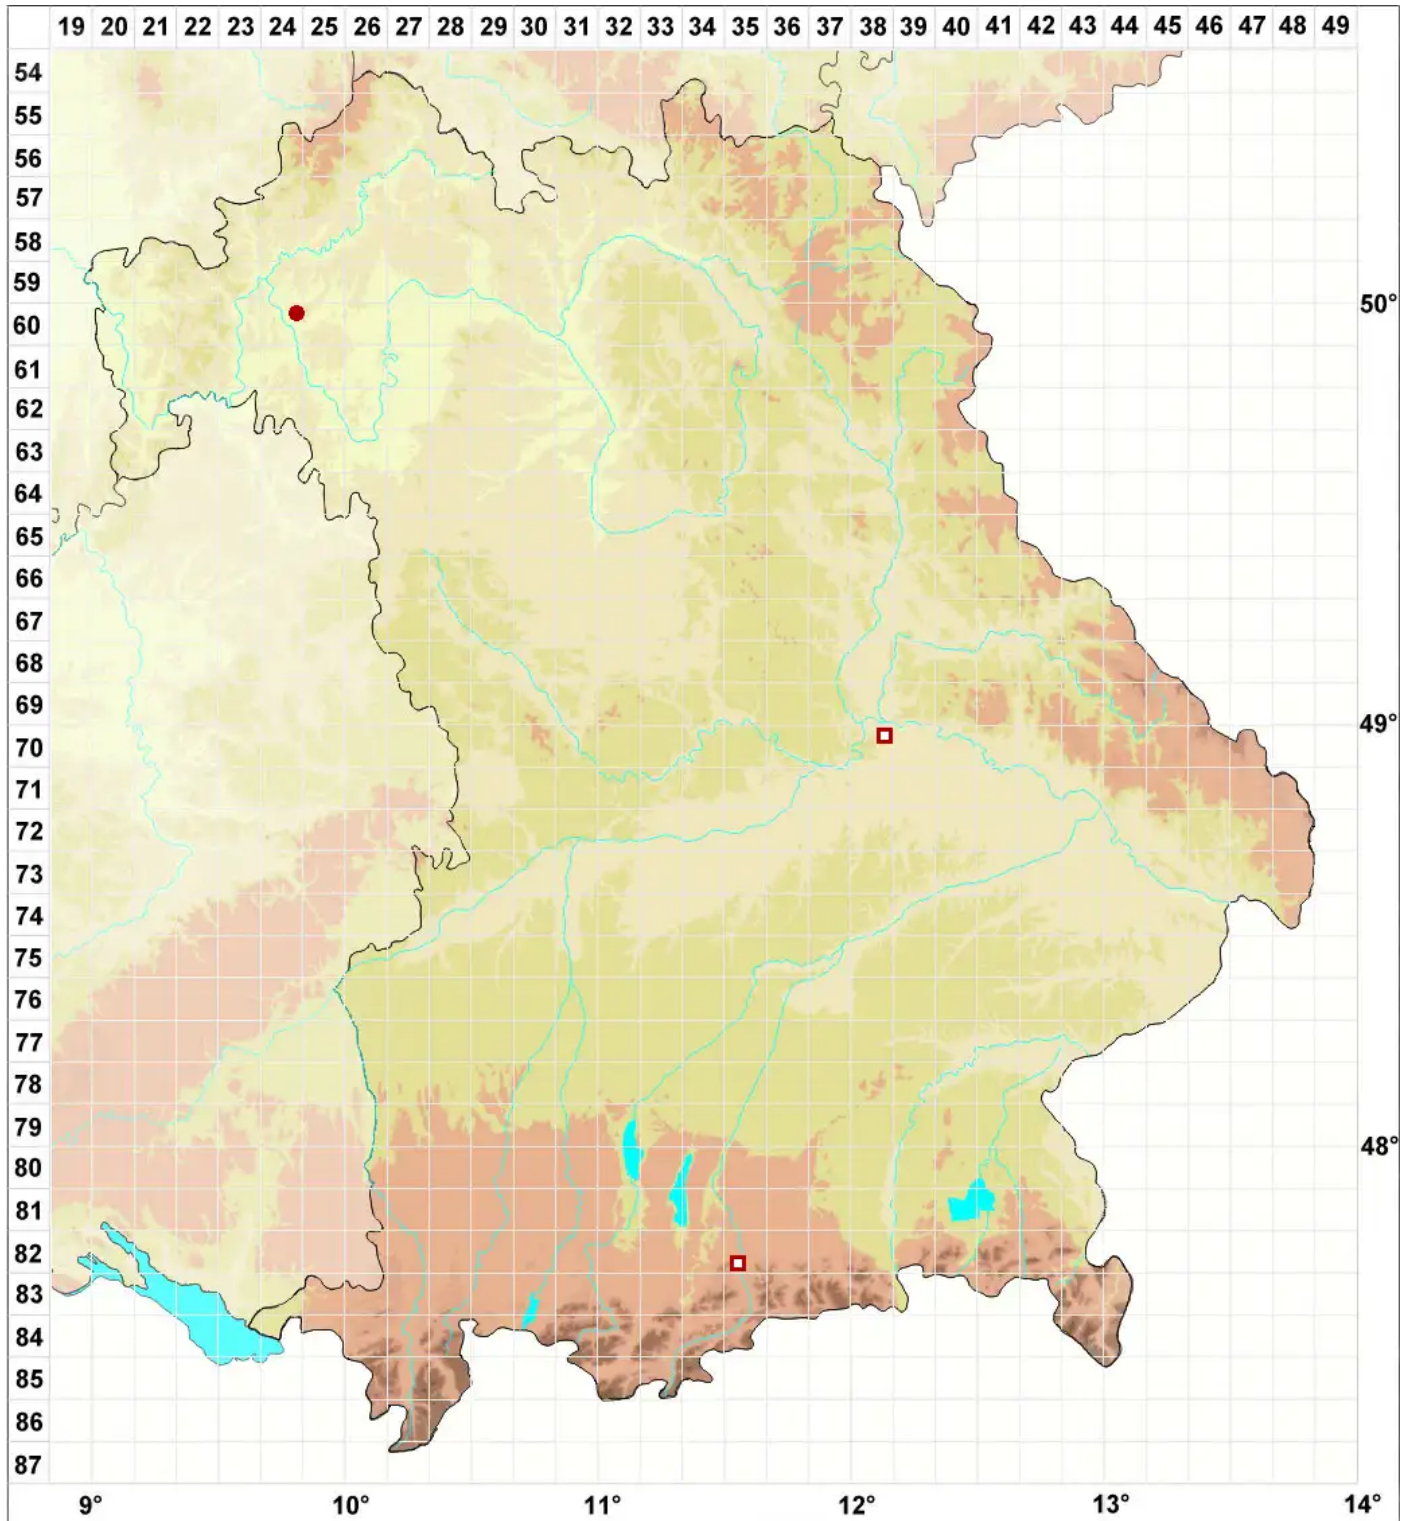

Tortula acaulon var. papillosa (Lindb.) R.H.Zander

Papillen-Knospendrehzahnmoss

Legende:

Symbole:

Ausgefülltes Symbol:
Zeitraum von 1980 bis heute (Aktuelle Angabe)

Leeres Symbol:
Zeitraum vor 1980 (Altangabe)

Quadrat: Herbarbeleg